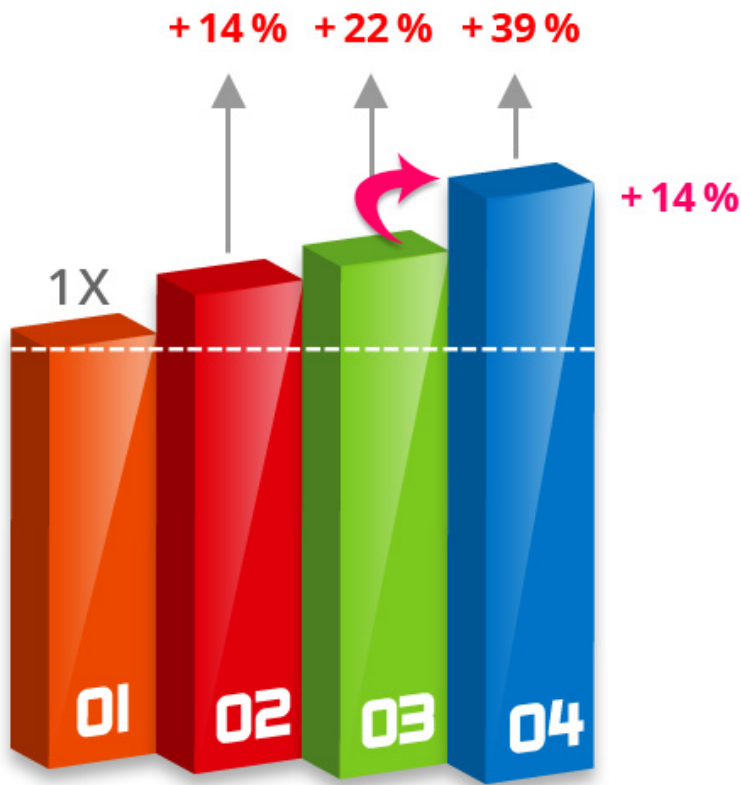

AC WLAN Bluetooth Full HD Webcam

HYRICAN® EMPFIEHLT WINDOWS

www.hyrican.de

SPEZIFIKATIONEN

Systemeigenschaften:

- Starker Intel® Core™ i7-Prozessor der sechsten Generation
- Windows 10 Home 64-Bit
- Neueste GeForce® GTX 1060/1070 Grafik mit Desktop-Performance
- DDR4-Arbeitsspeicher mit höchster Bandbreite
- Schnelles SSD-Systemlaufwerk plus große Datenfestplatte
- Upgradeoption für M.2 PCI-Express SSD
- Starke und leise Kühlung
- 2 x USB 3.1 Gen 2 Typ-C für schnellste Datenübertragung
- 3 x USB 3.1
- 2 x MINI DP + 1 x HDMI für parallele und gemeinsame Nutzung
- Mehrfarbig beleuchtete Gaming-Tastatur
- Präzisionstouchpad