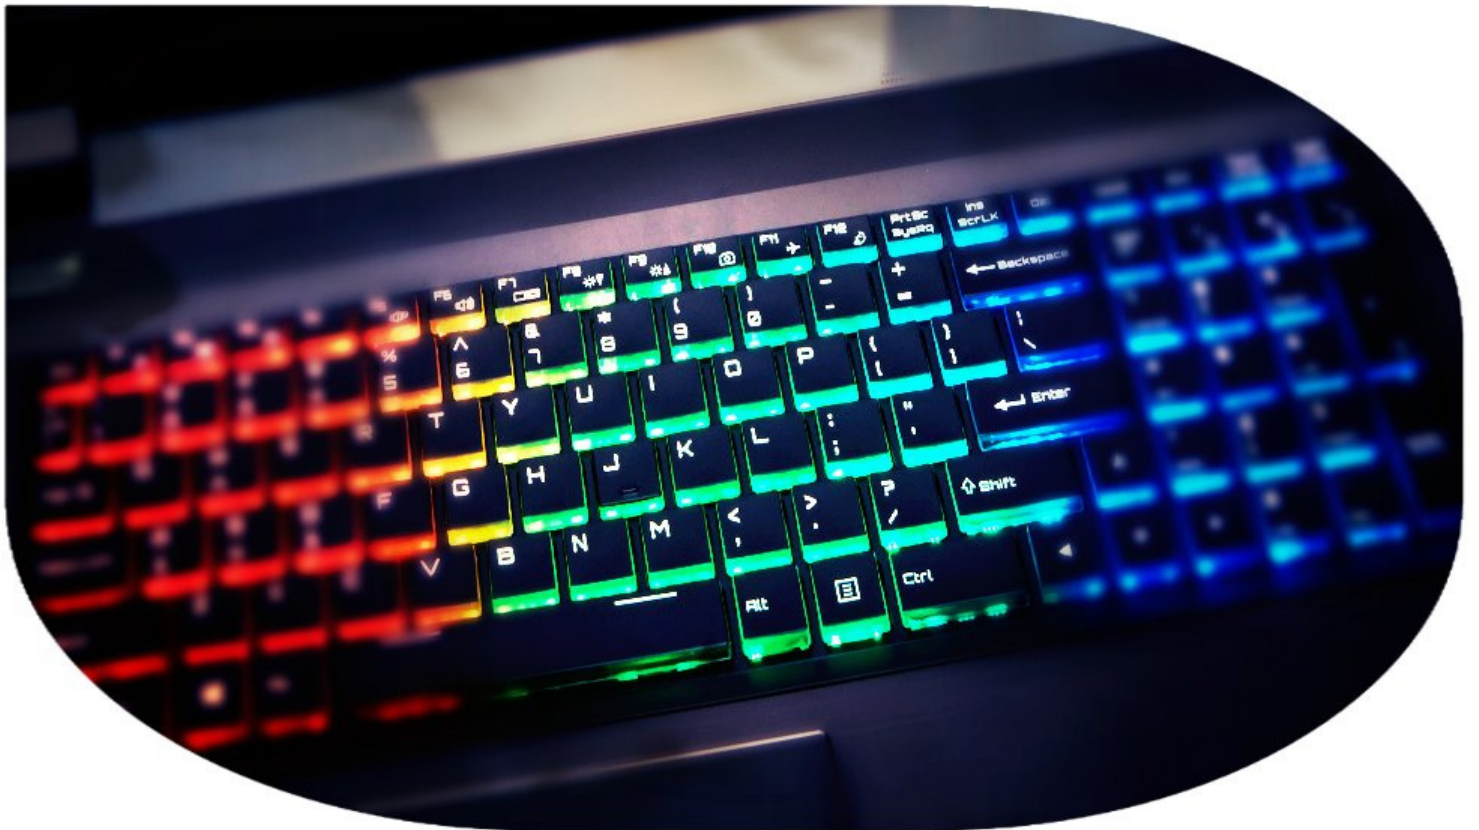

17.3 Zoll / 43.94cm

Anti-Glare Display

1920 x 1080 Pixel

Full - HD Display

Onkyo

Lautsprecher

TASTATUR

Die Tastatur der Hyrican® Gaming Notebooks wurde speziell für professionelles Gaming entwickelt. Sie besitzt eine 3-Zonen Beleuchtung mit mehr als 16 Millionen Farbkombinationen.