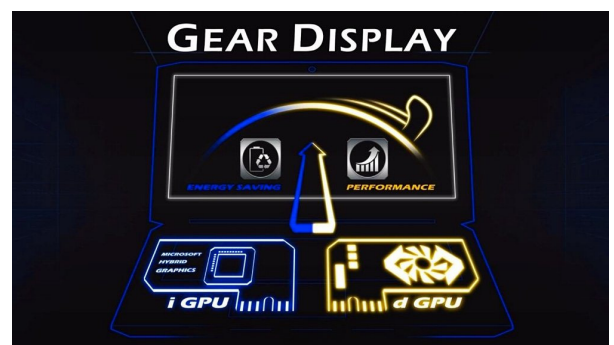

17.3 Zoll / 43.94cm

Anti-Glare Display

1920 x 1080 Pixel

Full - HD Display

Onkyo

Lautsprecher

TASTATUR

Die Tastatur der Hyrican® Gaming Notebooks wurde speziell für professionelles Gaming entwickelt. Sie besitzt eine 3-Zonen Beleuchtung mit mehr als 16 Millionen Farbkombinationen.