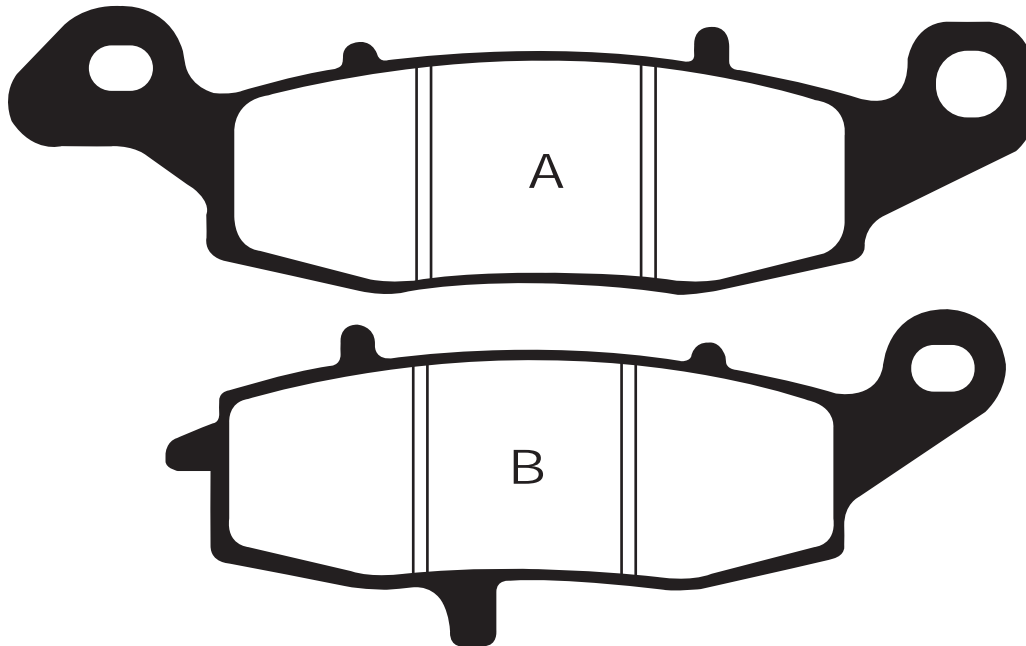

B. 109.60 x 51.75 x 8.50mm

Equivalents OE#

43082 0016	43082 1235	43083 1275
43082 0063	43082 1246	59100 33850
43082 0051	43082 1248	59100 33870
43082 1188	43082 1260	59101 33820
43082 1178	43082 1264	59101 33830
43082 1226	43082 1265	59102 33810
43082 1232	43082 1283	K4308 1264