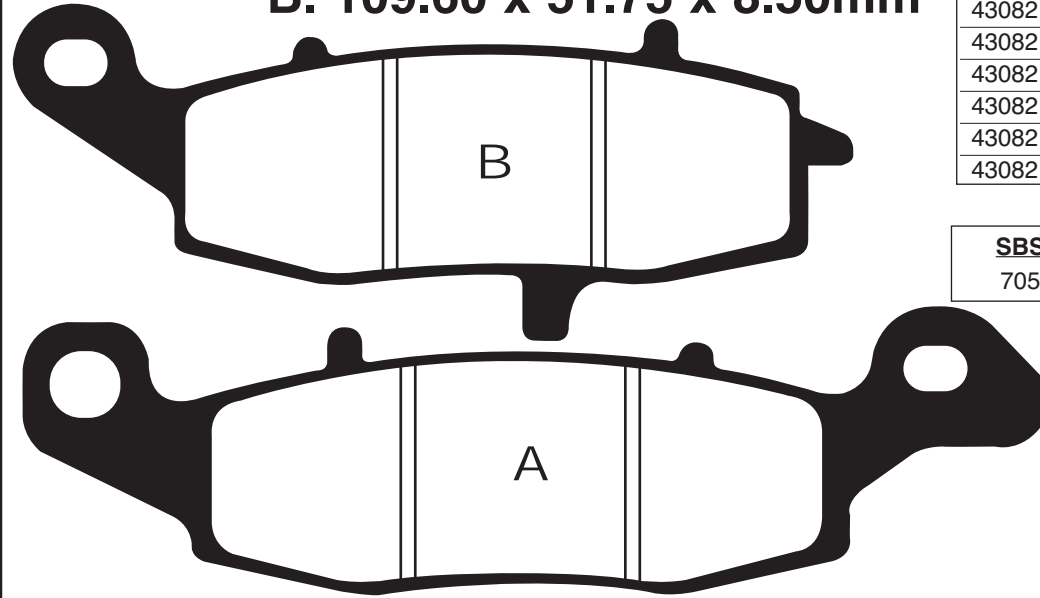

FA229 A. 133.50 x 36.80 x 8.40mm B. 109.60 x 51.75 x 8.50mm

Equivalents OE#

43082 0050	59300 33830
43082 1187	59301 33820
43082 1177	59301 33830
43082 1223	43082 1282
43082 1234	43082 0008
43082 1244	59302 33810
43082 1245	