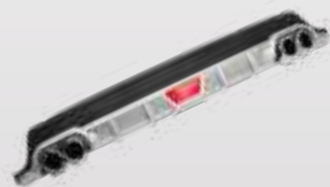

DIFUSOR TRASERO

2ZH273

1. Modelo: Toyota Corolla
2. Año: 2014 - 2018
3. Color de acabado: Negro y plateado
4. Color de difusores: Cromado.