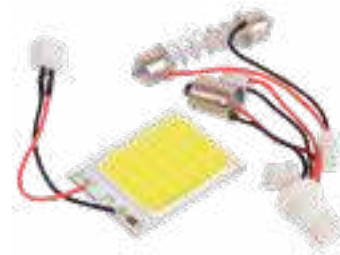

FARO DE LUZ 17 LED

VOL-S6298

1. Voltaje: 12V.
2. Tamaño: 7 pulgadas
3. Salida de luz: 3230 Lumen
4. Color de luces: Blanca

LAMPARA DE TECHO

CD486-COB-24-blanco

1. Luz Blanca
2. Voltaje: 12V

DRL SLIM RGB MULTICONTROL

2CD281

1. Tamaño: 60cm
2. Tubo flexible y suave
3. Impermeable
4. El paquete incluye: 2 DRL + 1 control

ESPECIADORES PARA RINES

GJ076t

1. Numero: 4X100
2. Grosor: 25mm
3. Material: tungsteno (aluminio)
4. Compatible: más de 1939 vehículos.