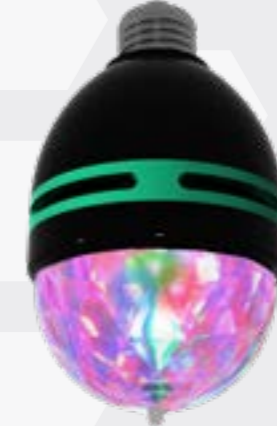

8717278 . 86349 . 8
E27 Fitting - 85/230V AC
H.150 x Ø. 80 mm.

8717278 . 86349 . 8
E27 Fitting - 85/230V AC
H.150 x Ø. 80 mm.