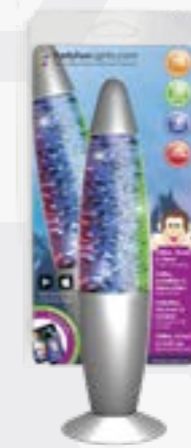

8717278 . 86403 . 7
Battery incl.
H.190 x Ø.60 mm.