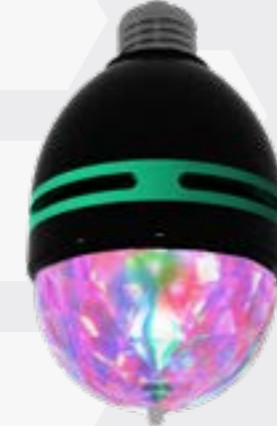

8717278 . 86371 . 9
230V - E27 Base
H.95 x Ø.110 mm.

8717278 . 86131 . 9
E27 Fitting - 85/230V AC
H.110 x Ø. 60 mm.

PARTY BULBS

8717278 . 86666 . 6
E27 Fitting - 85/230V AC
H.150 x ø.90 mm.

8717278 . 86383 . 2
E27 Fitting - 85/230V AC
H.110 x Ø. 60 mm.