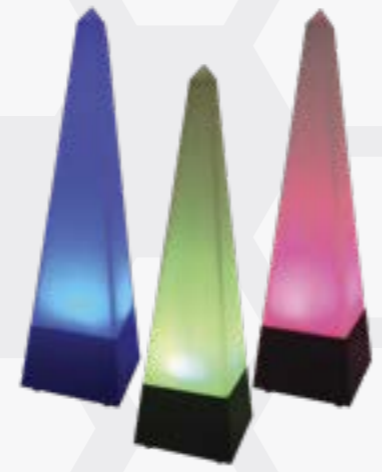

8717278 . 86583 . 6
4.5V adapter incl. - Color changing
H.430 x W.110 x D.113 mm.