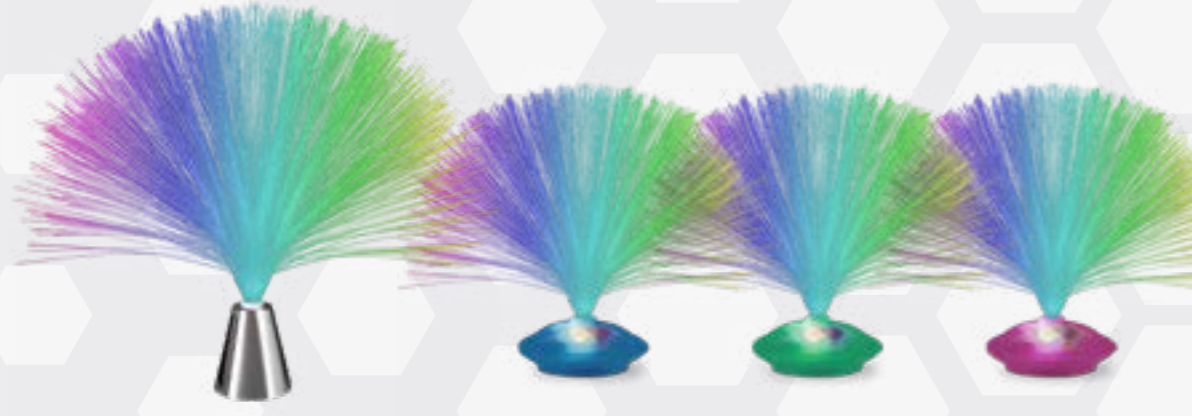

8717278 . 86052 . 7
Fiber LED light - Color changing
3x AA batteries excl.
H.320 x Ø.340 mm.

8717278 . 86068 . 8
Fiber LED UFO - Color changing
3x AA batteries excl.
H.300 x Ø.300 mm.