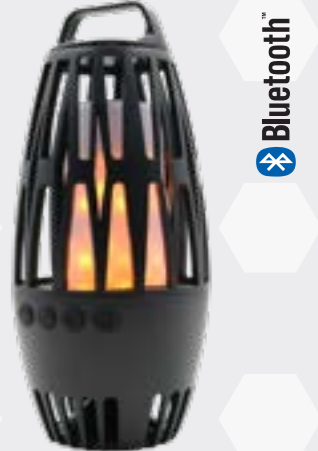

8717278 . 86284 . 2
LED Disco Speaker
USB Power Plug / AUX Cable incl.
3x AA Batteries (not incl.)
H.160 x W.160 x D.100 mm.

8717278 . 86049 . 7
LED Disco Bluetooth Speaker
USB Power Plug / AUX Cable incl.
3x AA Batteries (not incl.)
H.160 x W.160 x D.100 mm.

8717278 . 86671 . 0
E27 fitting - Bluetooth
H.134 x Ø.90 mm.

8717278 . 86669 . 7
5V adapter incl. - Bluetooth
H.75 x Ø.125 mm.

8717278 . 86028 . 2
Flame Bluetooth Speaker
Battery Rechargeable
H.180 x W.85 x D.85 mm.