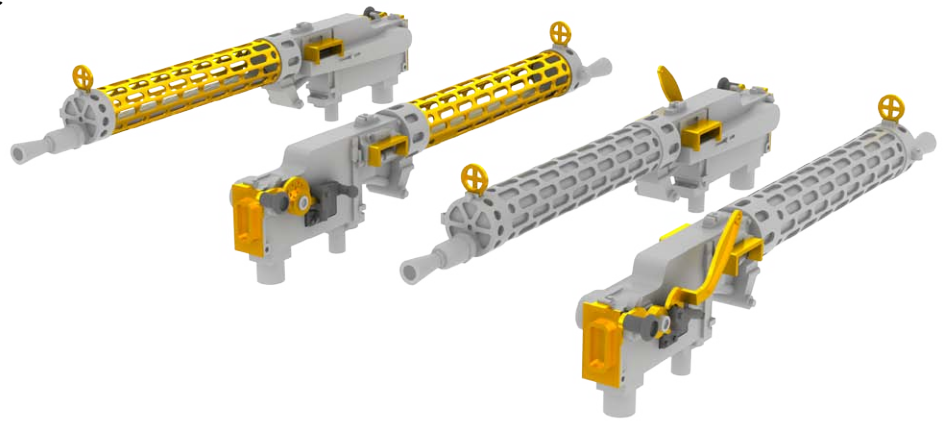

Brassin sada kulometů pro SSW D.III od Eduardu v 1/48. Sada obsahuje 2 páry kulometů – z čehož 1 pár je celý vyrobený z resinu a druhý pár má plášť hlavní z fotoleptu. Součástí sady jsou fotolepty.