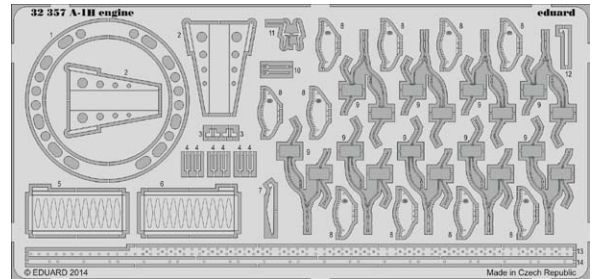

- 32356 A-1H exterior
- 32357 A-1H engine
- 32812 A-1H interior S.A.
- JX170 A-1H