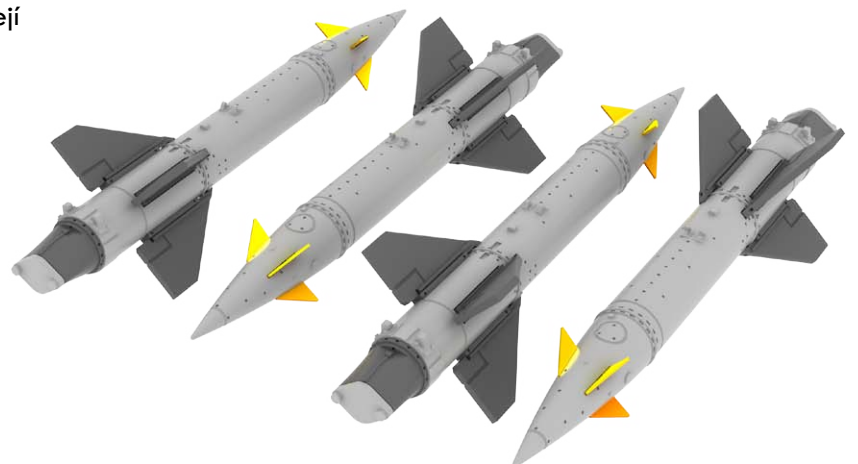

672041 AGM-12B Bullpup A 1/72

Brassin sada raket AGM-12B Bullpup A v 1/72. Sada obsahuje 4 kusy raket a její součástí jsou obtisky.