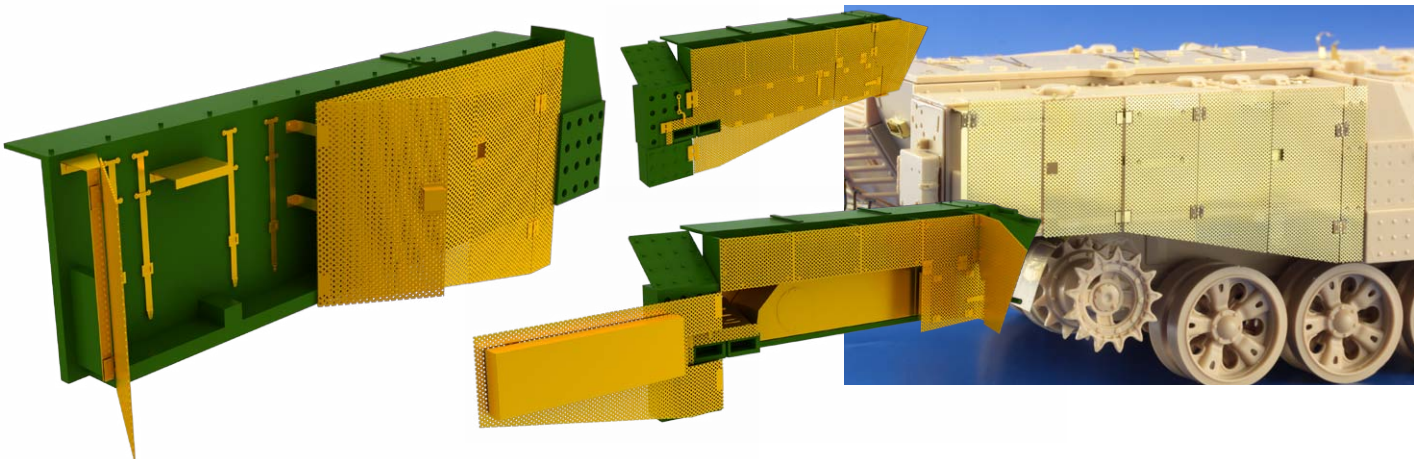

36286 Achzarit TOGA armour 1/35 Meng