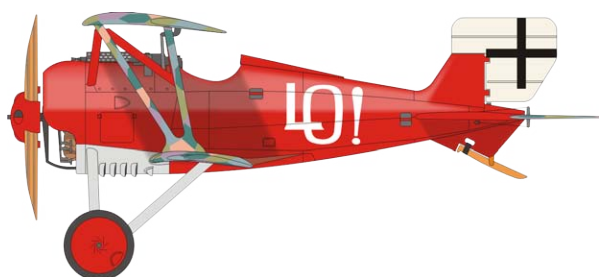

## PŘÍBUZNÉ PRODUKTY:

648177 SSW D.III guns 1/48 (Brassin)

648166 SSW D.III engine 1/48 (Brassin)

1/48 scale

eduard