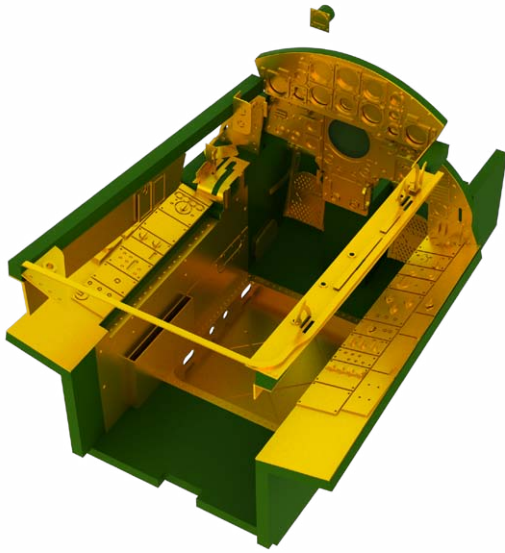

32823 F-104A interior S.A. 1/32 Italeri