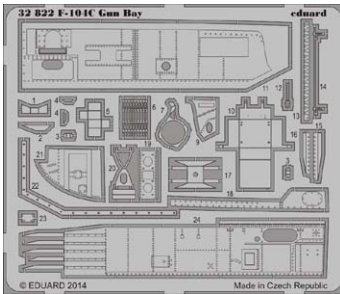

## ČÁSTI MODELU

32823 F-104A interior S.A. 1/32 Italeri

32820 F-104C electronic equipment 1/32 Italeri

32822 F-104C gun bay 1/32 Italeri

49684 Typhoon Mk.Ib Bubbletop interior S.A. 1/48 Italeri/Hasegawa

36286 Achzarit TOGA armour 1/35 Meng