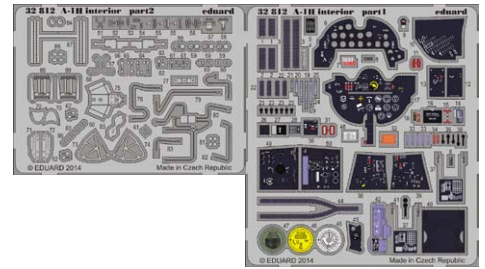

- 32356 A-1H exterior
- 32357 A-1H engine
- 32812 A-1H interior S.A.
- JX170 A-1H