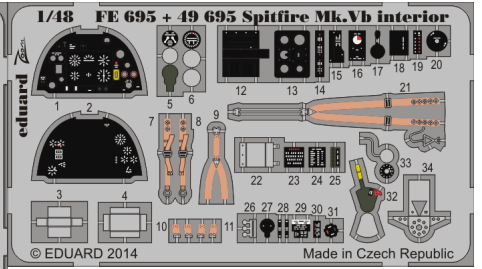

48822 Spitfire Mk.V landing flaps 1/48 Airfix

36285 Achzarit basket 1/35 Meng

49695 Spitfire Mk.Vb interior S.A. 1/48 Airfix

72587 C-47 exterior 1/72 Airfix

72589 Blenheim Mk.I exterior 1/72 Airfix

33142 F-104A interior S.A. 1/32 Italeri