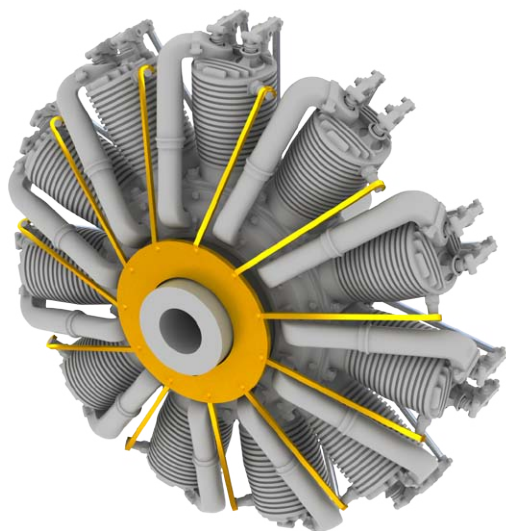

648166 SSW D.III engine 1/48 Eduard

Detailní Brassin sada motoru pro SSW D.III od Eduardu v 1/48. Sada obsahuje reduktor, karter s válci a výfukové potrubí. Součástí sady jsou fotoleptané díly.