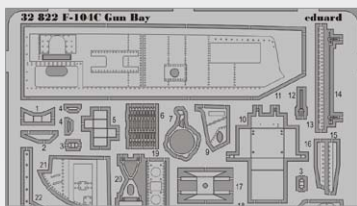

32822 F-104C gun bay
1/32 Italeri
(2 části)

DETAIL