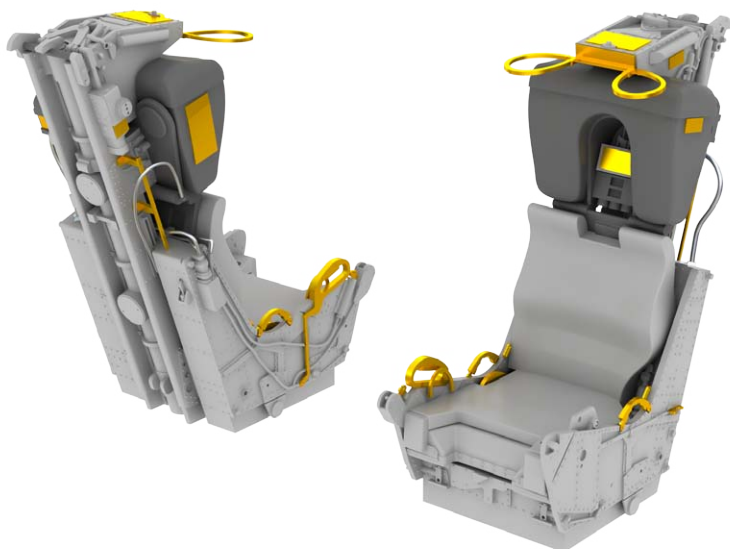

**648138 F-4B exhaust nozzles 1/48 Academy**

Brassin sada dvou kusů výtokových trysek motoru J79-GE-8/15. Součástí sady jsou fotoleptané díly.

**648139 F-4B ejection seats late 1/48 Academy**

Brassin sedaček MB Mk.7 H7AF. Obsahuje 2 kusy kompletních sedaček. Součástí sady jsou fotoleptané doplňky.