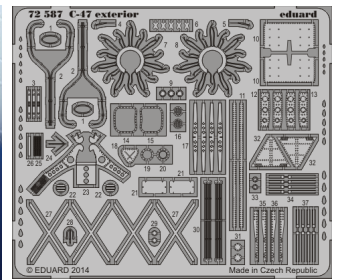

48822 Spitfire Mk.V landing flaps 1/48 Airfix

36285 Achzarit basket 1/35 Meng

49695 Spitfire Mk.Vb interior S.A. 1/48 Airfix

72587 C-47 exterior 1/72 Airfix

72589 Blenheim Mk.I exterior 1/72 Airfix

33142 F-104A interior S.A. 1/32 Italeri