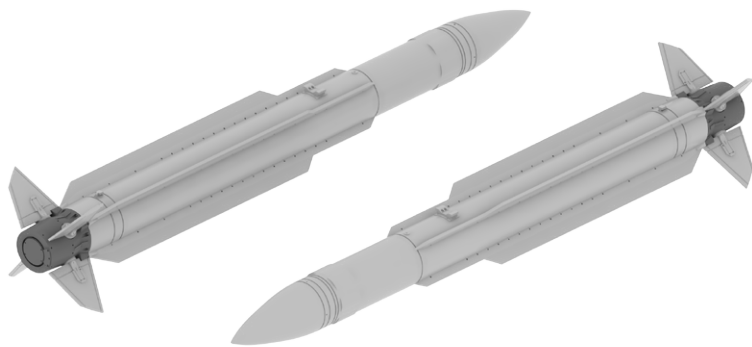

648167 AGM-78 Standard ARM 1/48

Brassin sada raket AGM-78 Standard ARM v 1/48. Sada obsahuje celkem 2 rakety. Součástí sady jsou obtisky.