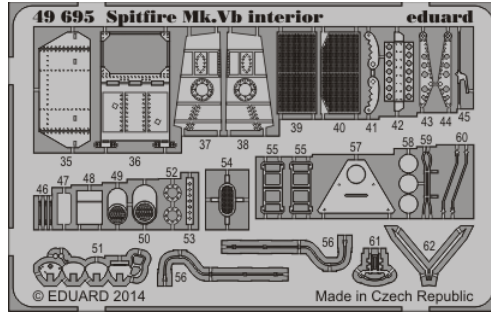

48822 Spitfire Mk.V landing flaps 1/48 Airfix

36285 Achzarit basket 1/35 Meng

49695 Spitfire Mk.Vb interior S.A. 1/48 Airfix

72587 C-47 exterior 1/72 Airfix

72589 Blenheim Mk.I exterior 1/72 Airfix

33142 F-104A interior S.A. 1/32 Italeri