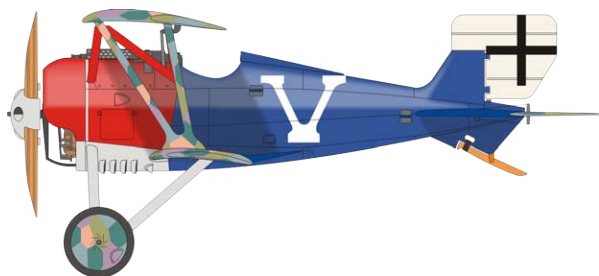

## PŘÍBUZNÉ PRODUKTY:

648177 SSW D.III guns 1/48 (Brassin)

648166 SSW D.III engine 1/48 (Brassin)

1/48 scale

eduard