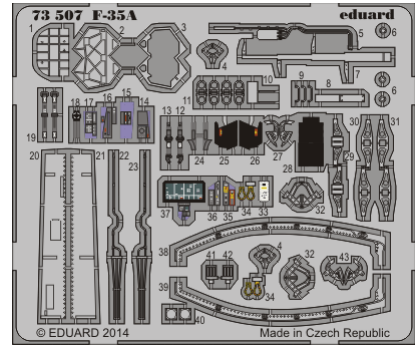

48822 Spitfire Mk.V landing flaps 1/48 Airfix

36285 Achzarit basket 1/35 Meng

49695 Spitfire Mk.Vb interior S.A. 1/48 Airfix

72587 C-47 exterior 1/72 Airfix

72589 Blenheim Mk.I exterior 1/72 Airfix

33142 F-104A interior S.A. 1/32 Italeri