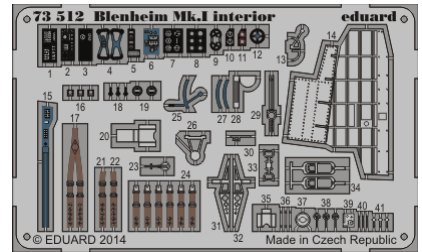

48822 Spitfire Mk.V landing flaps 1/48 Airfix

36285 Achzarit basket 1/35 Meng

49695 Spitfire Mk.Vb interior S.A. 1/48 Airfix

72587 C-47 exterior 1/72 Airfix

72589 Blenheim Mk.I exterior 1/72 Airfix

33142 F-104A interior S.A. 1/32 Italeri