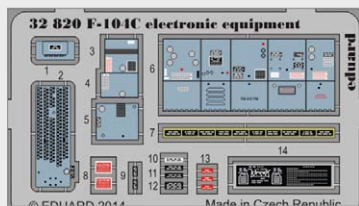

FOTOLEPTY

32820 F-104C electronic equipment
1/32 Italeri
(1 část)

DETAIL