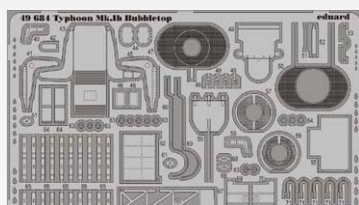

49684 Typhoon Mk.Ib Bubbletop interior S.A.
1/48 Italeri/Hasegawa
(2 části)

DETAIL