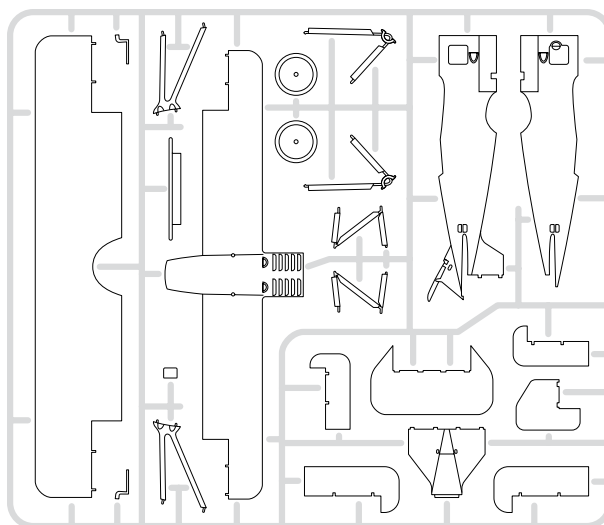

## PŘÍBUZNÉ PRODUKTY:

648177 SSW D.III guns 1/48 (Brassin)

648166 SSW D.III engine 1/48 (Brassin)

1/48 scale

eduard