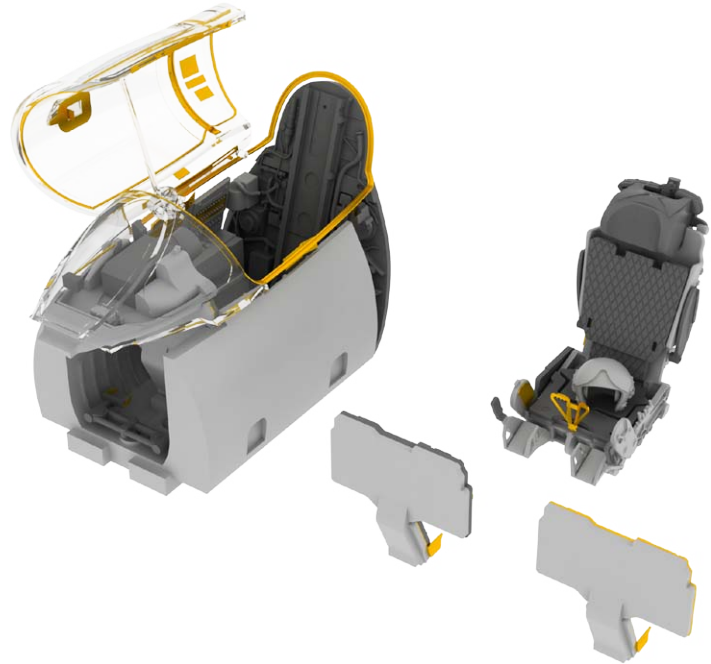

648185 MiG-21PFM interior – grey 1/48 EDUARD

Brassin sada interiéru MiGu-21PFM v šedé barvě. Sada obsahuje:

- vanu kokpitu se zadní přepážkou a bočnicemi,
- sedačku,
- podsedák,
- opěrku hlavy,
- palubní desku,
- zaměřovač,
- reflexní sklo k zaměřovači z čirého resinu,
- pedály,
- řídicí páku,
- barvené a nebarvené fotoleptané detaily.