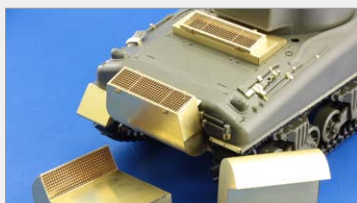

36289 M4A1 Deep Wading Kit
1/35 Eduard
(1 část)

DETAIL