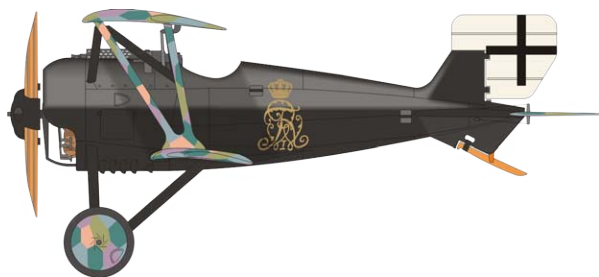

## PŘÍBUZNÉ PRODUKTY:

648177 SSW D.III guns 1/48 (Brassin)

648166 SSW D.III engine 1/48 (Brassin)

1/48 scale

eduard