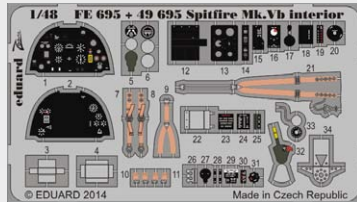

FE695 Spitfire Mk.Vb interior S.A.
1/48 Airfix
(1 část)

DETAIL