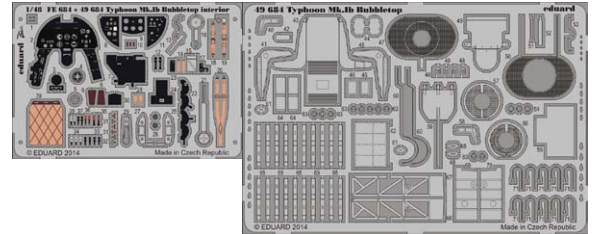

## ČÁSTI MODELU

32823 F-104A interior S.A. 1/32 Italeri

32820 F-104C electronic equipment 1/32 Italeri

32822 F-104C gun bay 1/32 Italeri

49684 Typhoon Mk.Ib Bubbletop interior S.A. 1/48 Italeri/Hasegawa

36286 Achzarit TOGA armour 1/35 Meng