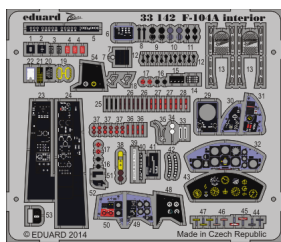

48822 Spitfire Mk.V landing flaps 1/48 Airfix

36285 Achzarit basket 1/35 Meng

49695 Spitfire Mk.Vb interior S.A. 1/48 Airfix

72587 C-47 exterior 1/72 Airfix

72589 Blenheim Mk.I exterior 1/72 Airfix

33142 F-104A interior S.A. 1/32 Italeri