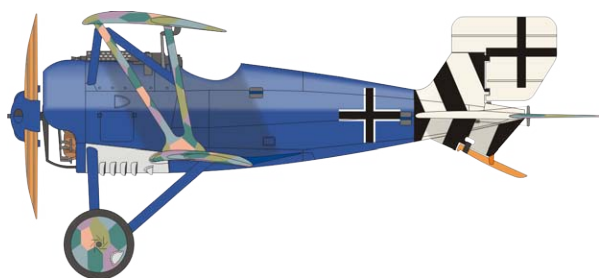

## PŘÍBUZNÉ PRODUKTY:

648177 SSW D.III guns 1/48 (Brassin)

648166 SSW D.III engine 1/48 (Brassin)

1/48 scale

eduard