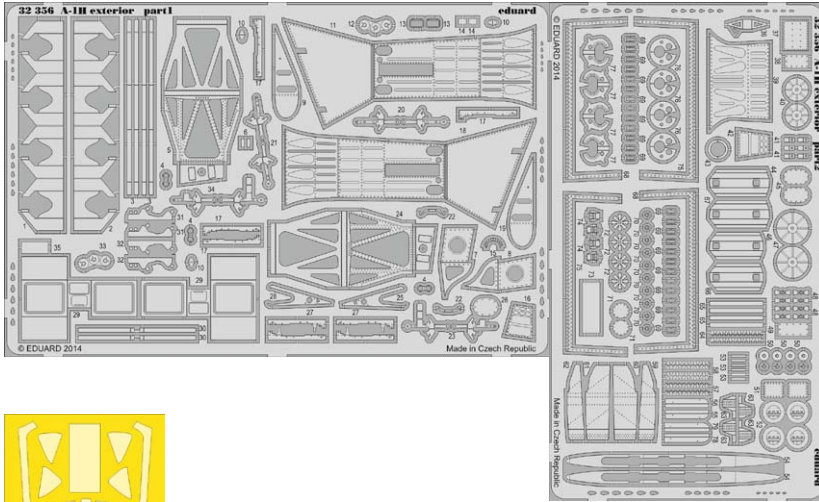

BIG3343 A-1H 1/32 Trumpeter