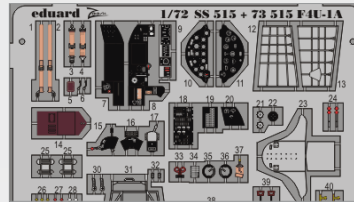

## FOTOLEPTY

FE684 Typhoon Mk.Ib Bubbletop interior  
S.A. 1/48 Italeri/Hasegawa  
(1 část)

DETAIL

FE695 Spitfire Mk.Vb interior S.A.  
1/48 Airfix  
(1 část)

DETAIL

SS515 F4U-1A S.A.  
1/72 Revell  
(1 část)