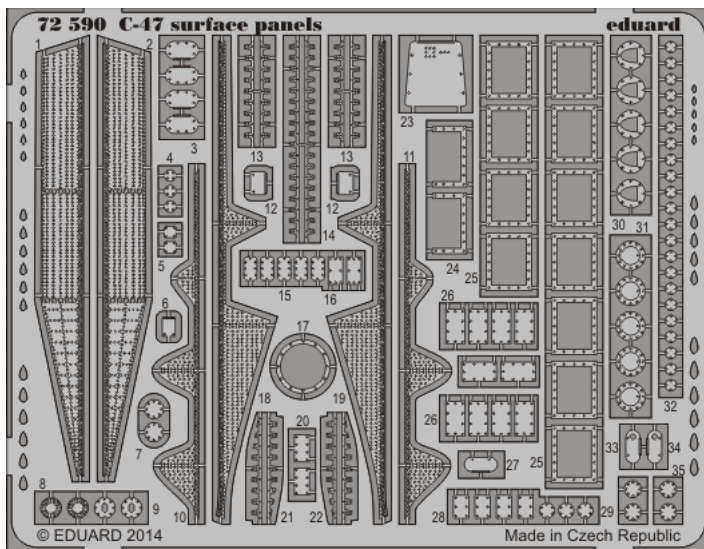

48822 Spitfire Mk.V landing flaps 1/48 Airfix

36285 Achzarit basket 1/35 Meng

49695 Spitfire Mk.Vb interior S.A. 1/48 Airfix

72587 C-47 exterior 1/72 Airfix

72589 Blenheim Mk.I exterior 1/72 Airfix

33142 F-104A interior S.A. 1/32 Italeri