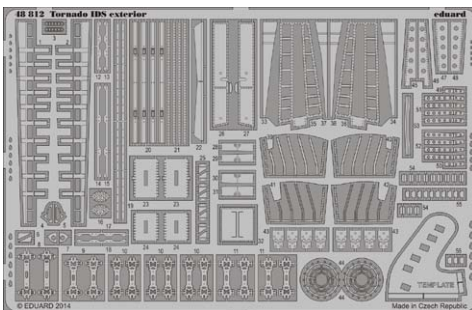

BIG49111 TORNADO IDS 1/48 Revell