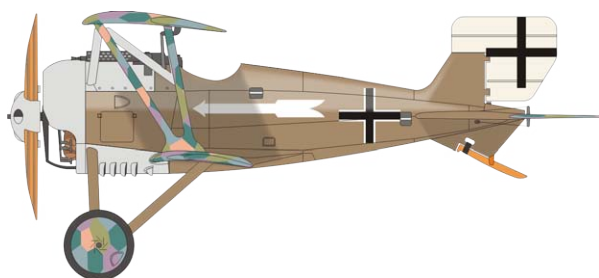

## PŘÍBUZNÉ PRODUKTY:

648177 SSW D.III guns 1/48 (Brassin)

648166 SSW D.III engine 1/48 (Brassin)

1/48 scale

eduard