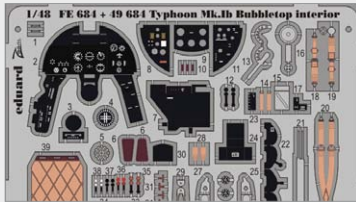

FOTOLEPTY

FE684 Typhoon Mk.Ib Bubbletop interior
S.A. 1/48 Italeri/Hasegawa
(1 část)

DETAIL