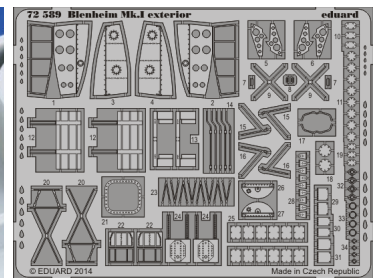

48822 Spitfire Mk.V landing flaps 1/48 Airfix

36285 Achzarit basket 1/35 Meng

49695 Spitfire Mk.Vb interior S.A. 1/48 Airfix

72587 C-47 exterior 1/72 Airfix

72589 Blenheim Mk.I exterior 1/72 Airfix

33142 F-104A interior S.A. 1/32 Italeri