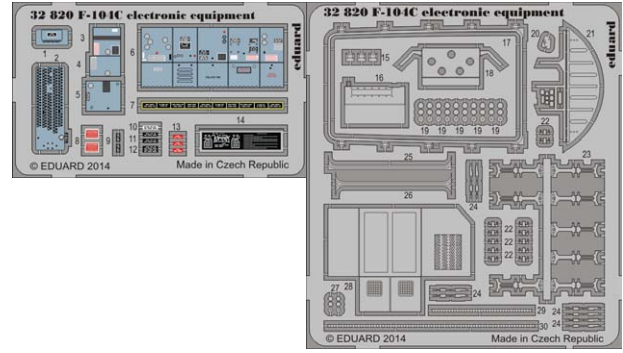

32820 F-104C electronic equipment 1/32 Italeri