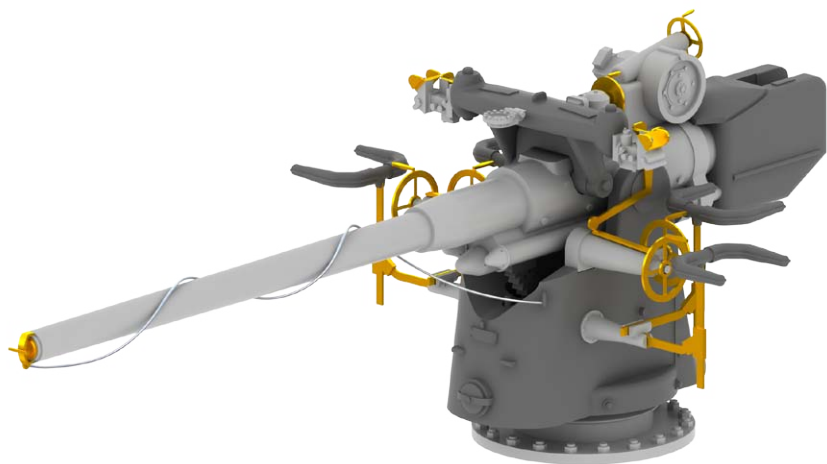

Brassin sada kanonu ráže 105 mm v úpravě pro použití na ponorkách Kriegsmarine v měřítku 1/72. Součástí sady jsou fotoleptané doplňky.