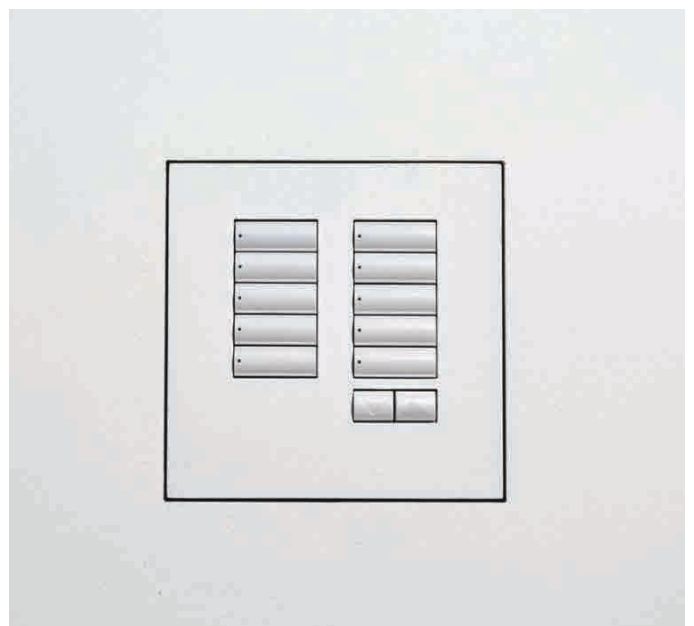

Palladiom US/Australian Matte keypad flush in wall

Palladiom International Matte keypad flush in wall

Palladiom US/Australian GLASS keypad flush in wall

3 Button SeeTouch Matte keypad flush in wall

6 Button SeeTouch Matte keypad flush in wall