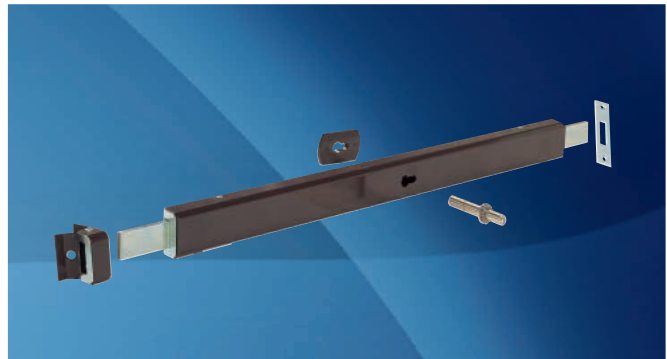

Hevederzár

Bar lock

- Jobbos, balos ajtónál egyaránt alkalmazható
- Színválaszték
- Magyar Biztosítók Szövetsége által minősített

- *For right and left operating doors*
- *Colour options*