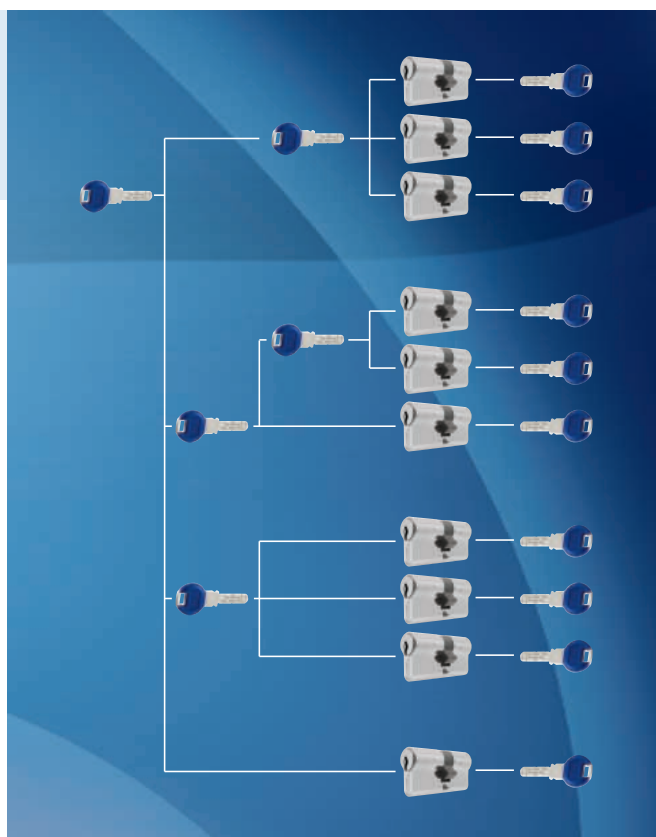

- *Can be equipped with wide range of safety protections from basic, budget solutions up to unique security options*

Highly recommended for commercial and industrial companies, supermarkets, educational and government facilities, museums, utilities, sport facilities, hotels, youth hostels, offices, apartment complexes.