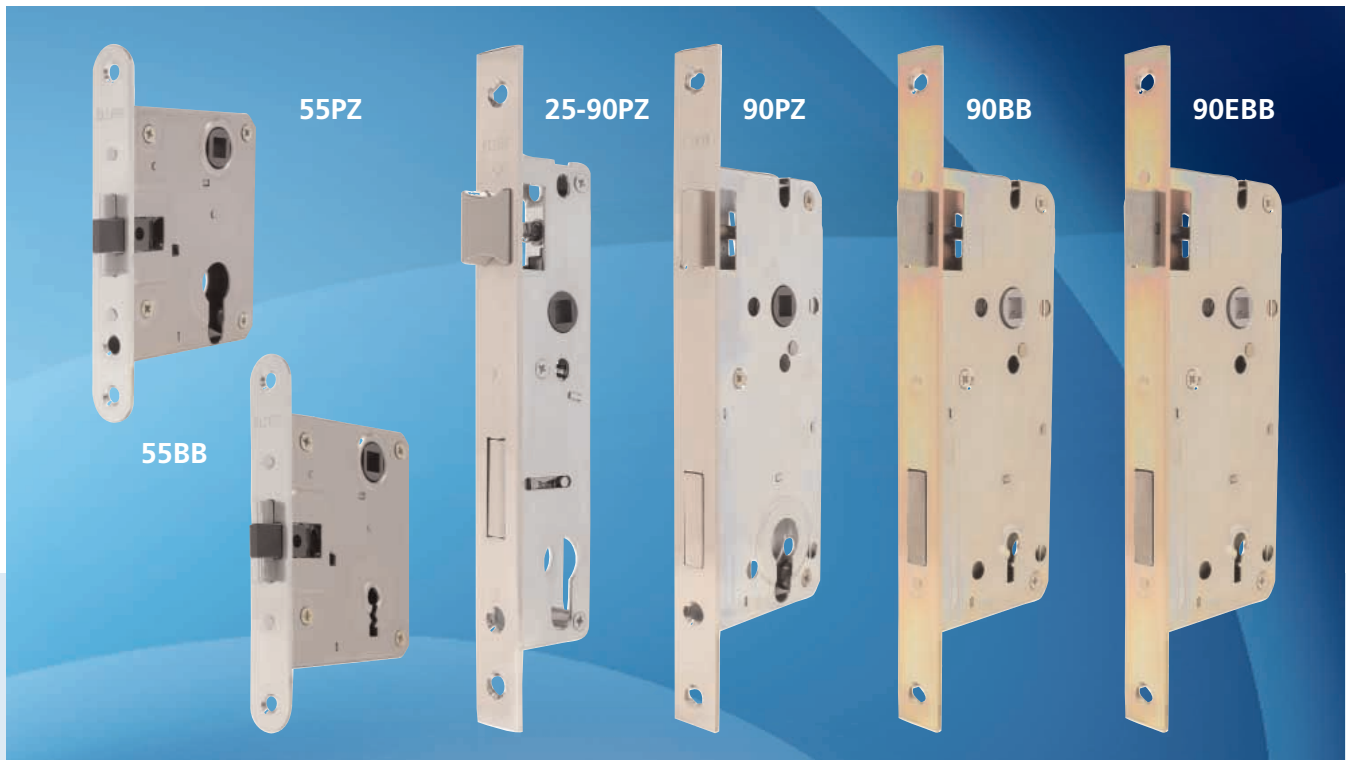

ELZETT Róna zár család / *Rona mortise lock family*