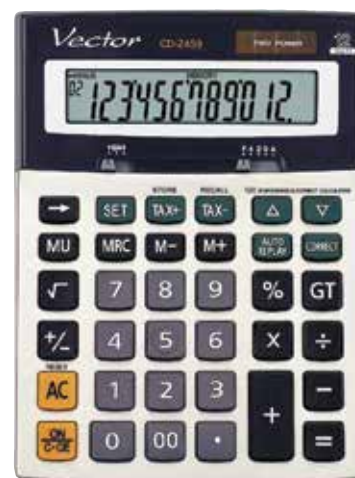

Kalkulator wodoszczelny TR-2296T

TOOR

indeks: 277968

Wymiary (wysokość x szerokość x grubość): 158 x 106 x 35 mm.

29,90

Cena brutto: 36,78 zł

Vector

- wyświetlacz 12 cyfr
- 0,00
- MU oblicza marżę
- zasilanie
- gwarancja 6 lat
- sprawdzanie działań, poprawianie

Kalkulator CD-2460

VECTOR

indeks: 281743

Wymiary (wysokość x szerokość x grubość): 156 x 143 x 31 mm. Przegląd działań 120 kroków z możliwością korekty.

36,90

Cena brutto: 45,39 zł

Vector

- wyświetlacz 12 cyfr
- zaokrąglenie wyniku
- korekta ostatniej cyfry
- AUTO REPLAY
- GT suma końcowa
- TAX obliczanie podatków
- MU oblicza marżę
- 0,00
- zasilanie
- gwarancja 6 lat

Kalkulator CD-2459

VECTOR

indeks: 260658

Wymiary (wysokość x szerokość x grubość): 197 x 148 x 49 mm.

43,90

Cena brutto: 54,00 zł

KALKULATORY

Vector

- wyświetlacz 10 cyfr
- oblicza %
- zasilanie
- gwarancja 6 lat
- metalowa obudowa

Kalkulator DK-137

VECTOR

indeks: 260647

Wymiary (wysokość x szerokość x grubość): 102 x 61 x 8 mm.

15,90

Cena brutto: 19,56 zł