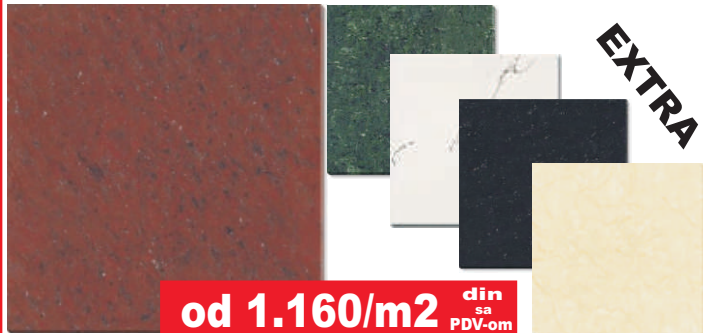

Spoljne i unutrašnje pločice

Spoljni Rustik Granit

Dimenzije: 60x60, više dezena, spoljna i unutrašnja upotreba

od 1.185/m² din sa PDV-om

EXTRA

Polirani Granit Visoki Sjaj

Dimenzije: 60x60, 50x50, više dezena, unutrašnja upotreba