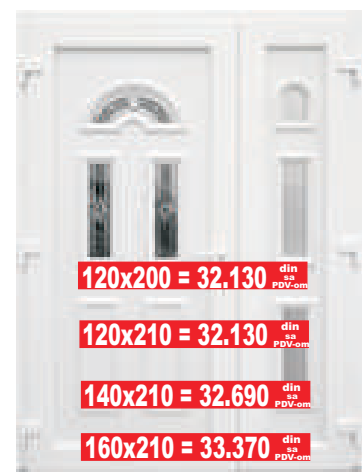

Ulazna vrata