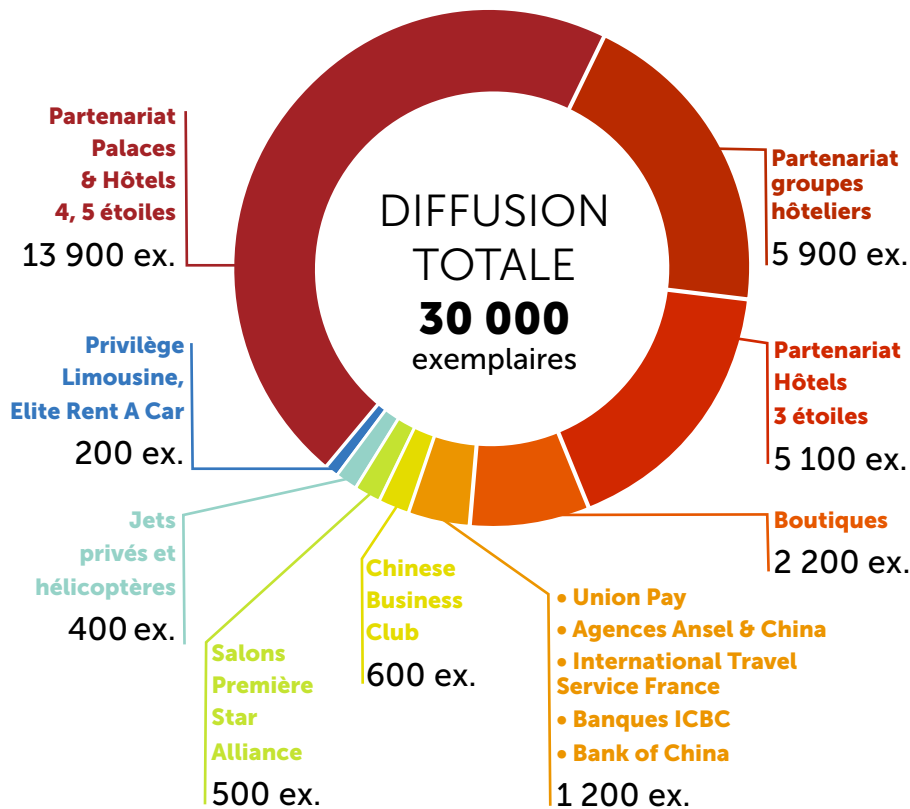

Mandarin Oriental Genève

Movenpick Hotel & Casino Geneva

Nh Geneva Airport

Nh Rex

Le Richemond

Le Warwick

President Wilson

The Ambassador

The New Midi Geneve

Royal Manotel

Swissotel Metropole Genève

Genolier

Clinique de Genolier

Genolier Swiss Medical Network

Résidence Les Hauts de Genolier

生活玩家

SHENG HUO WAN JIA

Depuis 11 ans,
le magazine
de luxe à destination
des touristes
chinois à haut
pouvoir d'achat.

2 PARUTIONS ANNUELLES - PRINTEMPS-ÉTÉ / AUTOMNE-HIVER

[Distribution : Paris et sa périphérie – Côte d'Azur – Monaco – Var – Marseille & Provence – Aquitaine]