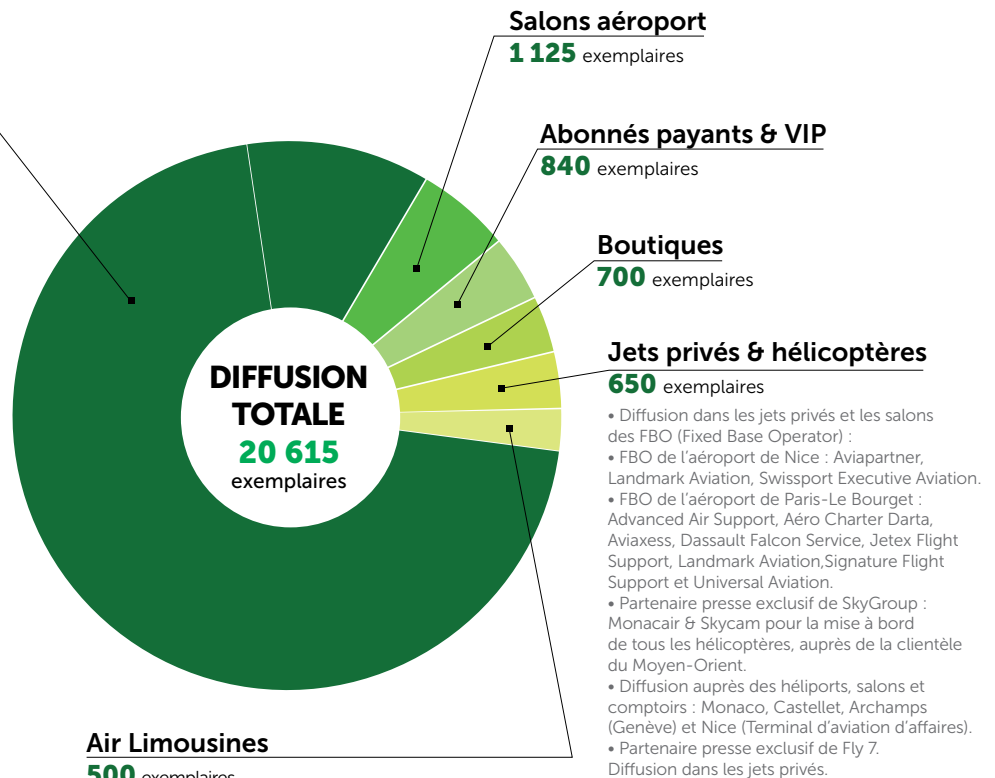

Nos partenaires

Air Limousines

500 exemplaires

- Société de location de voiture avec chauffeur officiellement autorisée à accéder sur les pistes et à accueillir les passagers des jets privés dès leur arrivée.
- Diffusion à bord des véhicules et remise du titre aux passagers.
- Air Limousines travaille en étroite collaboration avec Emirates et Oman Air, avec un trafic quotidien de 20 à 40 passagers de l'aéroport Roissy Charles-de-Gaulle.

Magazine exclusivement en langue arabe