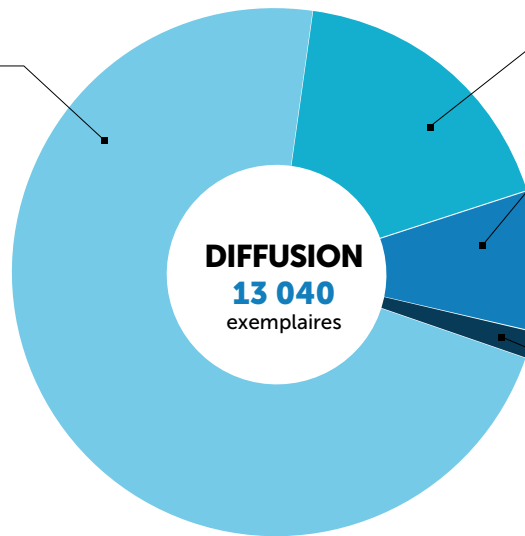

Le 1er magazine lifestyle de luxe à destination des résidents et des étrangers à fort pouvoir d'achat.

DIFFUSION TOTALE 24 880 exemplaires

Certification OJD (Office de justification de la diffusion)

Partenariat palaces & hôtels 4 et 5*

9 400 exemplaires

- Diffusion dans les suites et chambres des 90 plus grands hôtels et palaces de la région.
- Présence renforcée grâce à nos partenaires : l'Association des Gouvernantes Générales de l'Hôtellerie (AGGH) et l'Amicale Internationale des Chefs de Réception et Sous-Directeurs des Grands Hôtels (AICR).

Kiosque

2 320 exemplaires

Points de vente associés

1 120 exemplaires

- Diffusion auprès des boutiques.

Jets privés & hélicoptères

200 exemplaires

- Diffusion dans les jets privés et les salons des FBO (Fixed Base Operator) de l'aéroport de Nice : Aviapartner, Landmark Aviation et Swissport Executive.
- Partenaire presse exclusif de SkyGroup : Monacair, pour la mise à bord de tous les hélicoptères. Diffusion auprès des héliports, salons et comptoirs : Monaco, Castellet et Nice (Terminal d'aviation d'affaires).
- Partenaire presse exclusif de Fly 7. Diffusion dans les jets privés.

Abonnés payants

4 004 exemplaires

Fichier Rubis - ISF*

1 465 exemplaires

- Diffusion auprès des résidents des Alpes-Maritimes et de l'Est Var, ayant un revenu compris entre 150 000 € et 300 000 € par an et/ou 1,5 M€ et 5 M€ de niveau de patrimoine.

Fichier Diamant - ISF*

420 exemplaires

- Diffusion auprès des résidents des Alpes-Maritimes et de l'Est Var, ayant un revenu de plus de 300 000 € par an et/ou plus de 5 M€ de niveau de patrimoine.

Protocole

470 exemplaires

ABONNÉS

11 840 exemplaires

Chefs d'entreprise

640 exemplaires

Professions médicales

1 640 exemplaires

American Express

1 167 exemplaires

- COTE La Revue d'Azur est l'unique partenaire presse diffusé auprès des détenteurs de l'American Express Gold Card.

Professions libérales

1 027 exemplaires

Club Airport Premier

1 007 exemplaires

- Partenaire presse du Club Airport Premier des Aéroports de la Côte d'Azur. Diffusion du magazine auprès des membres Gold du Club Airport Premier.

* source : déclaration 2013 de l'impôt de solidarité sur la fortune (ISF)

Nos partenaires