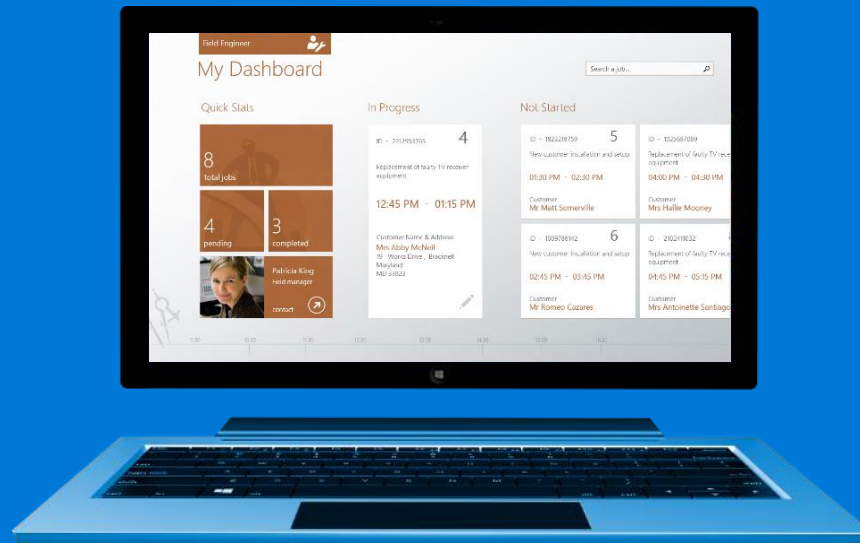

Anche le app diventano "universali"