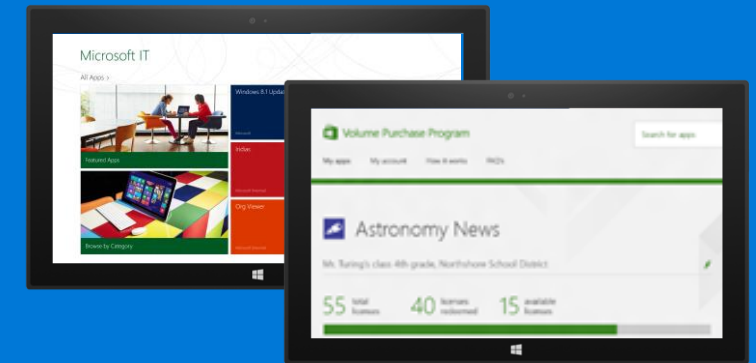

Company Portal

- Sideload di app moderne line-of-business
- Distribuzione di app dal Windows Store (anche se l'interfaccia utente è disabilitata) e di app line-of-business caricate tramite integrazione del Business Store Portal mediante MDM