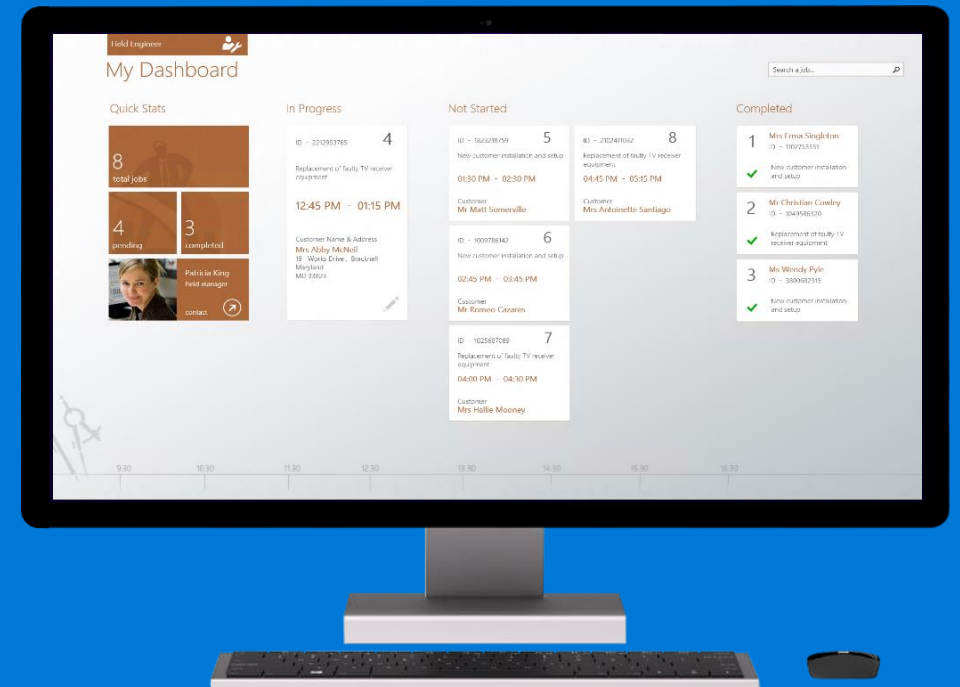

Anche le app diventano "universali"