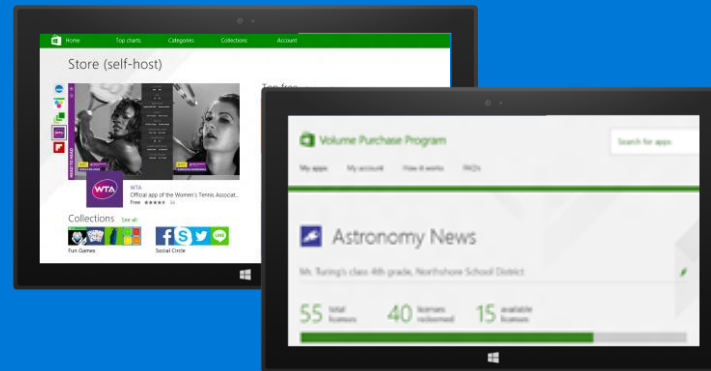

Business Store Portal

- App moderne
- Accesso tramite Azure Active Directory
- Store privato per le app line-of-business o app selezionate dall'azienda
- Pagamento tramite carta di credito oppure ordine di acquisto/fattura
- Distribuzione di app moderne offline, in immagini o altro ancora
- Gestione delle licenze di app moderne