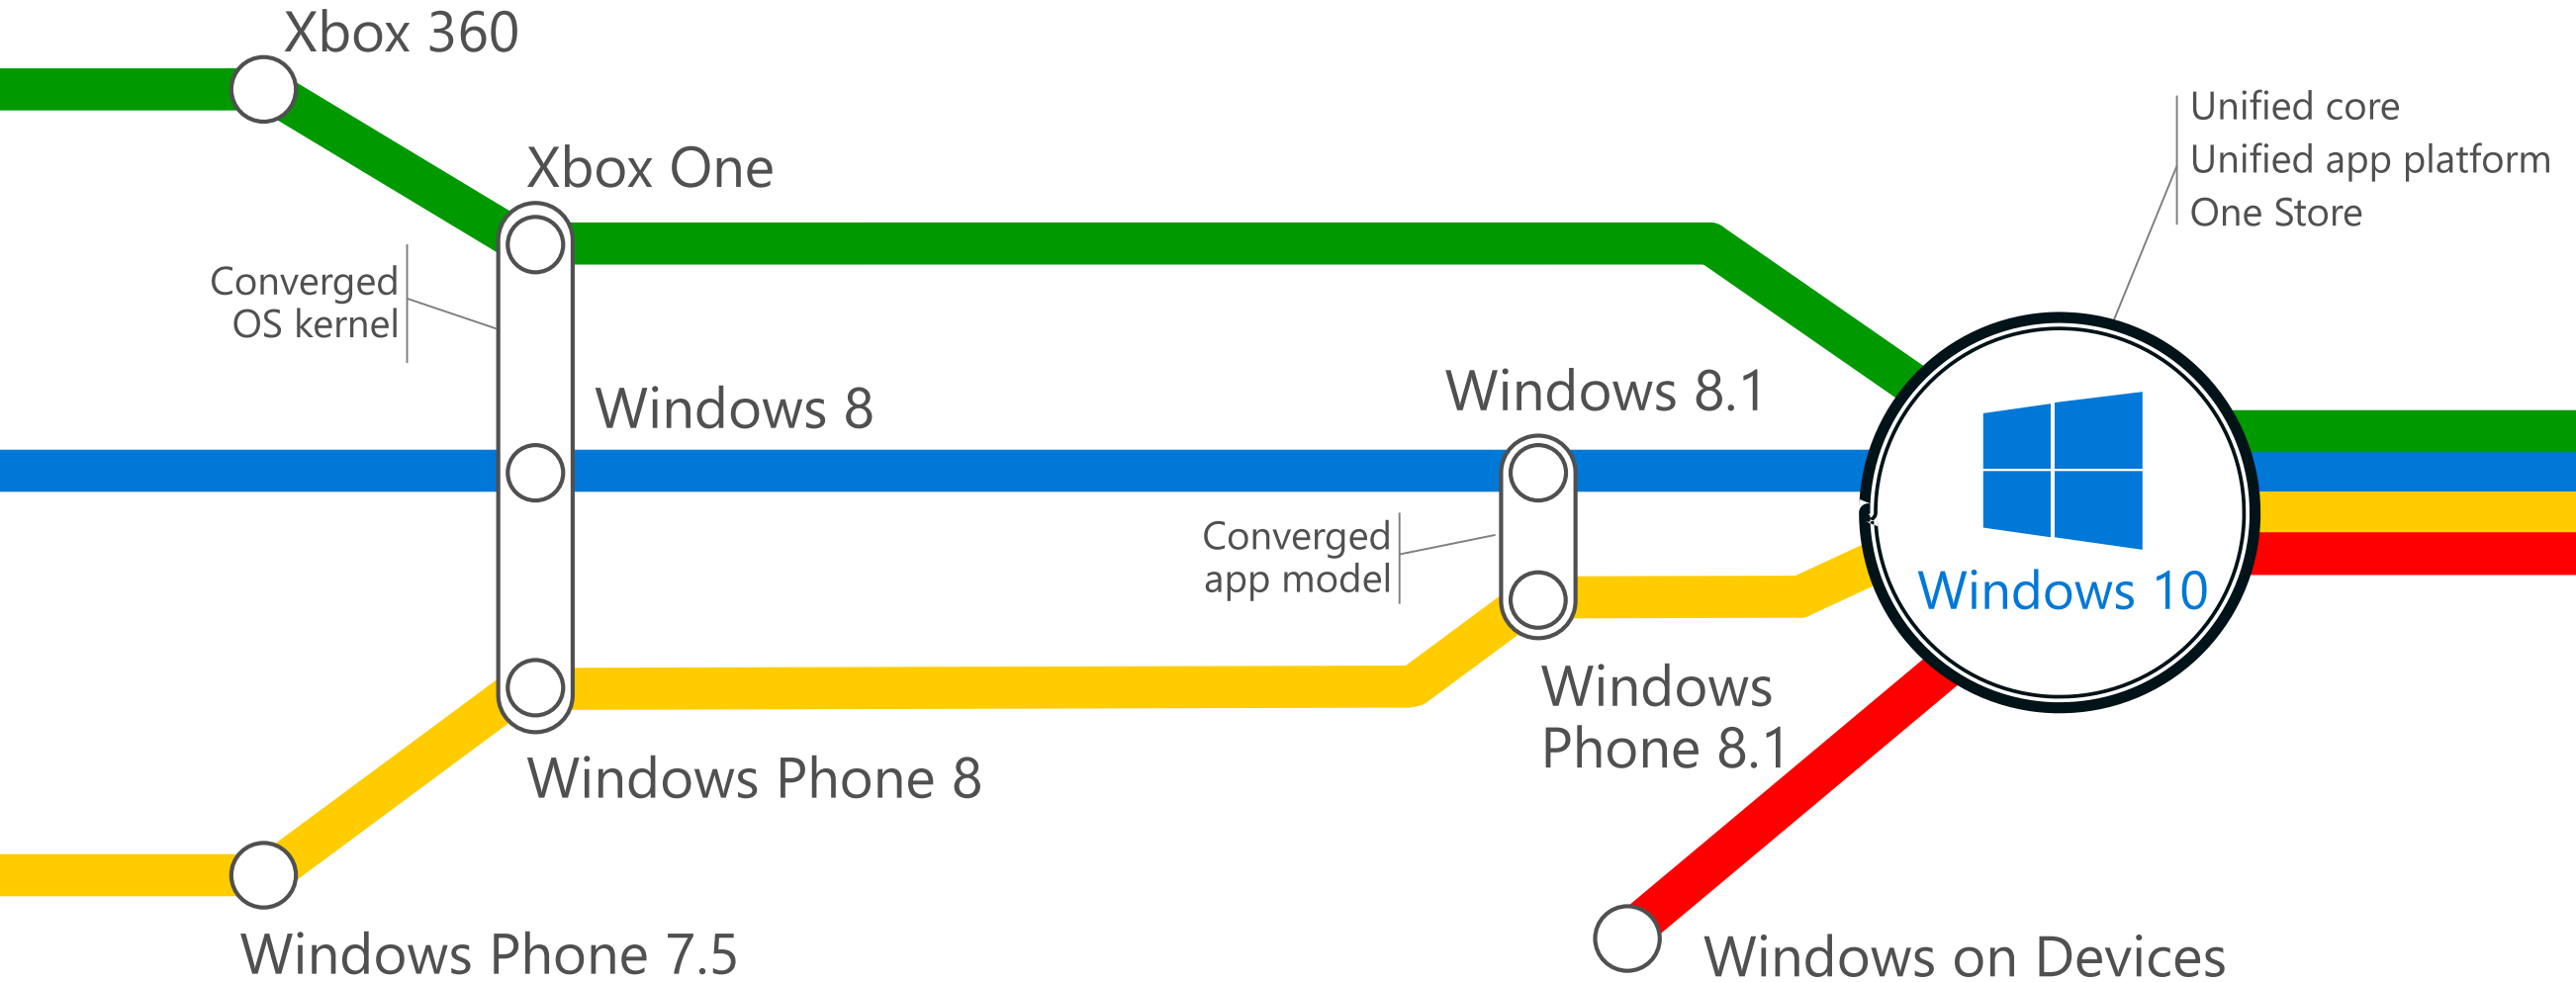

# Internet Explorer 11

È la versione più sicura di sempre

Dal 12/1/2016 sarà l'unica versione di IE supportata

IE 11, grazie alla modalità Enterprise è compatibile con:

- IE 5
- IE 7
- IE 8
- IE 9
- IE 10

# Un modello di sviluppo che converge