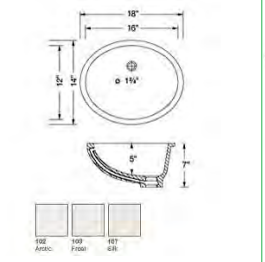

FSSV065107
PE LAVAMANO FSS SILK