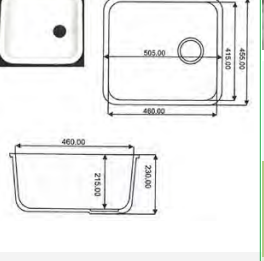

AL543110
PE SS MAGISTONE
BIENTEVEO 30X10

PM5431
PE SS MAGICSTONE
BIENTEVEO

F90
LAVAMANO OVALADO
BLANCO KORIS

F91
PE LAVAMANO
CUADRAD BLANCO KORIS

FSSS200102
PE FREG FSS ARTIC

FSSV075175
PE LAVAMANO FSS
VANITY NICKEL