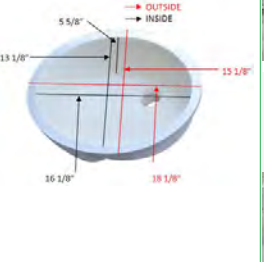

LDB
LAVAMANO SUPERFICIE
SOL BLANCO