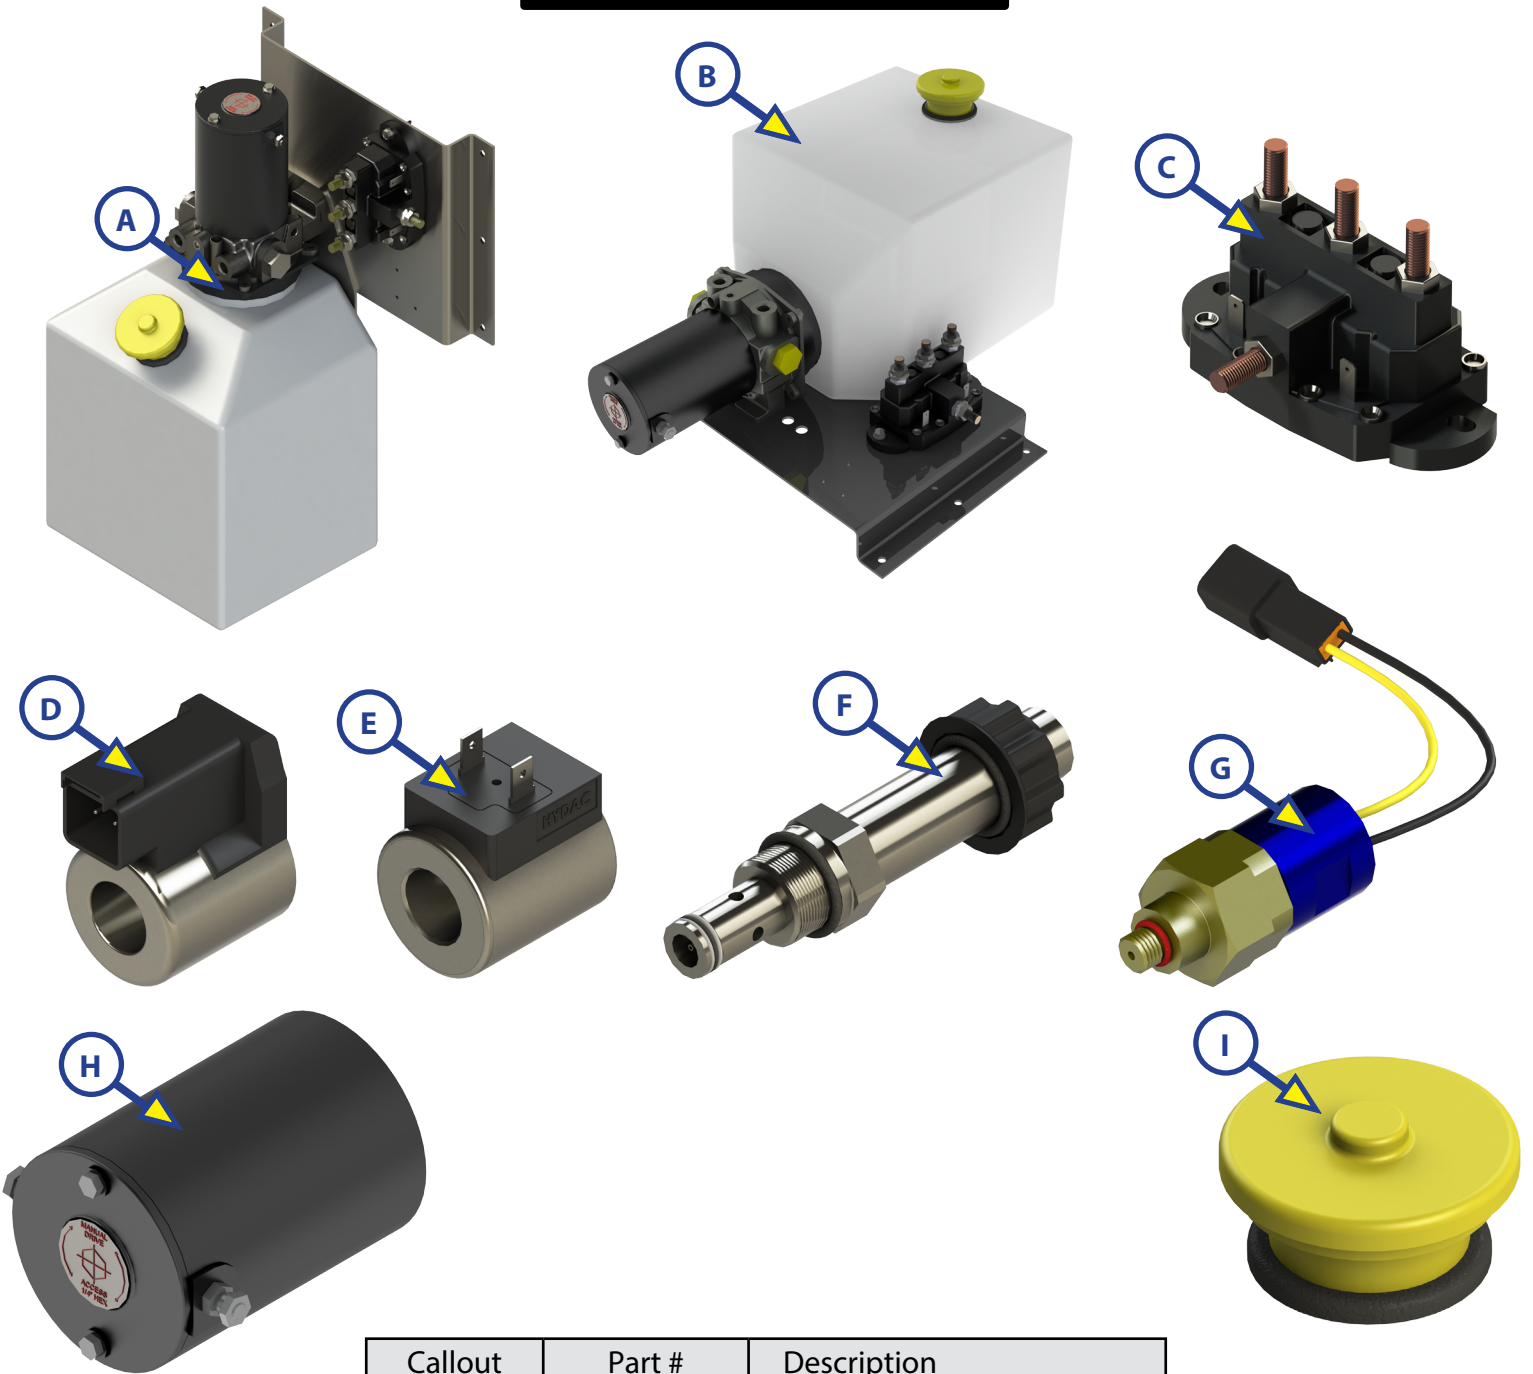

# LEVEL UP COMPONENTS

## LEVELING AND STABILIZATION

Callout	Part #	Description
A	<a href="#">251910</a>	Vertical Power Unit
B	<a href="#">251909</a>	Horizontal Power Unit
C	<a href="#">118246</a>	Dual Polarity Solenoid
D	<a href="#">174184</a>	Deutsch Coil
E	<a href="#">176954</a>	Spade Coil
F	<a href="#">177094</a>	Cartridge Valve
G	<a href="#">142927</a>	Pressure Switch
H	<a href="#">167576</a>	Power Unit Motor
I	<a href="#">157505</a>	Fill Cap

## LEVELING AND STABILIZATION

Callout	Part #	Description
J	<a href="#">234802</a>	Touchpad
K	<a href="#">241316</a>	Touchpad Harness
L	<a href="#">237855</a>	Deutsch 2 Wire Pigtail Harness
M	<a href="#">241129</a>	Controller
N	135461	80 AMP 12V Breaker
O	<a href="#">241318</a>	Controller Harness
P	<a href="#">232201</a>	Rear Sensor
Q	231775	Rear Sensor Mounting Plate
R	<a href="#">241314</a>	Rear Sensor Harness