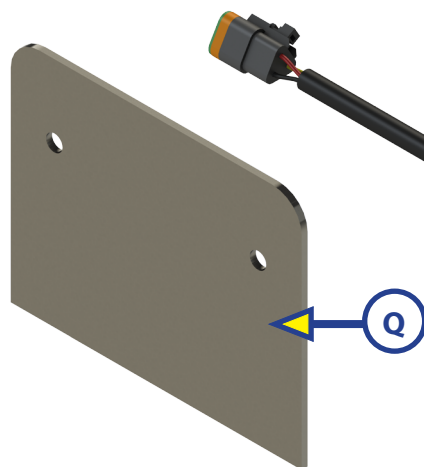

# LEVEL UP COMPONENTS

## LEVELING AND STABILIZATION

Callout	Part #	Description
A	<a href="#">251910</a>	Vertical Power Unit
B	<a href="#">251909</a>	Horizontal Power Unit
C	<a href="#">118246</a>	Dual Polarity Solenoid
D	<a href="#">174184</a>	Deutsch Coil
E	<a href="#">176954</a>	Spade Coil
F	<a href="#">177094</a>	Cartridge Valve
G	<a href="#">142927</a>	Pressure Switch
H	<a href="#">167576</a>	Power Unit Motor
I	<a href="#">157505</a>	Fill Cap

## LEVELING AND STABILIZATION

Callout	Part #	Description
J	<a href="#">234802</a>	Touchpad
K	<a href="#">241316</a>	Touchpad Harness
L	<a href="#">237855</a>	Deutsch 2 Wire Pigtail Harness
M	<a href="#">241129</a>	Controller
N	135461	80 AMP 12V Breaker
O	<a href="#">241318</a>	Controller Harness
P	<a href="#">232201</a>	Rear Sensor
Q	231775	Rear Sensor Mounting Plate
R	<a href="#">241314</a>	Rear Sensor Harness