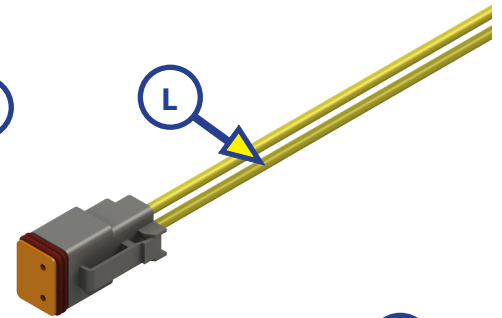

# LEVEL UP COMPONENTS

## LEVELING AND STABILIZATION

Callout	Part #	Description
A	<a href="#">251910</a>	Vertical Power Unit
B	<a href="#">251909</a>	Horizontal Power Unit
C	<a href="#">118246</a>	Dual Polarity Solenoid
D	<a href="#">174184</a>	Deutsch Coil
E	<a href="#">176954</a>	Spade Coil
F	<a href="#">177094</a>	Cartridge Valve
G	<a href="#">142927</a>	Pressure Switch
H	<a href="#">167576</a>	Power Unit Motor
I	<a href="#">157505</a>	Fill Cap

## LEVELING AND STABILIZATION

Callout	Part #	Description
J	<a href="#">234802</a>	Touchpad
K	<a href="#">241316</a>	Touchpad Harness
L	<a href="#">237855</a>	Deutsch 2 Wire Pigtail Harness
M	<a href="#">241129</a>	Controller
N	135461	80 AMP 12V Breaker
O	<a href="#">241318</a>	Controller Harness
P	<a href="#">232201</a>	Rear Sensor
Q	231775	Rear Sensor Mounting Plate
R	<a href="#">241314</a>	Rear Sensor Harness