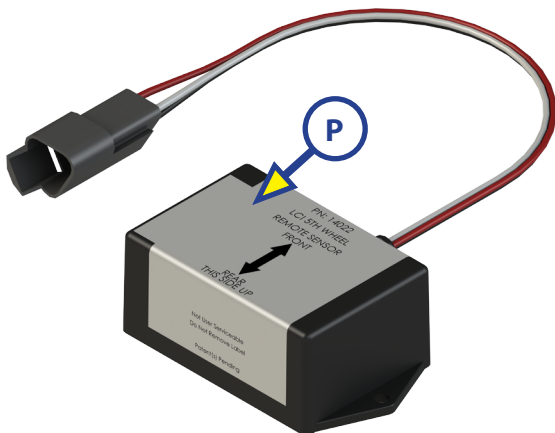

# LEVEL UP COMPONENTS

## LEVELING AND STABILIZATION

Callout	Part #	Description
A	<a href="#">251910</a>	Vertical Power Unit
B	<a href="#">251909</a>	Horizontal Power Unit
C	<a href="#">118246</a>	Dual Polarity Solenoid
D	<a href="#">174184</a>	Deutsch Coil
E	<a href="#">176954</a>	Spade Coil
F	<a href="#">177094</a>	Cartridge Valve
G	<a href="#">142927</a>	Pressure Switch
H	<a href="#">167576</a>	Power Unit Motor
I	<a href="#">157505</a>	Fill Cap

## LEVELING AND STABILIZATION

Callout	Part #	Description
J	<a href="#">234802</a>	Touchpad
K	<a href="#">241316</a>	Touchpad Harness
L	<a href="#">237855</a>	Deutsch 2 Wire Pigtail Harness
M	<a href="#">241129</a>	Controller
N	135461	80 AMP 12V Breaker
O	<a href="#">241318</a>	Controller Harness
P	<a href="#">232201</a>	Rear Sensor
Q	231775	Rear Sensor Mounting Plate
R	<a href="#">241314</a>	Rear Sensor Harness