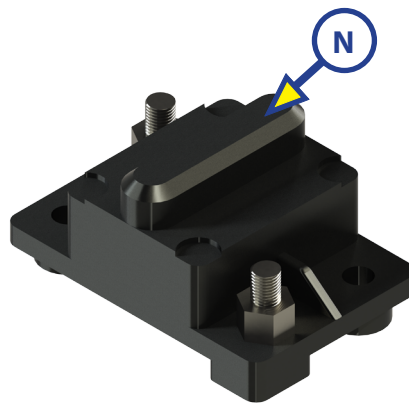

# LEVEL UP COMPONENTS

## LEVELING AND STABILIZATION

Callout	Part #	Description
A	<a href="#">251910</a>	Vertical Power Unit
B	<a href="#">251909</a>	Horizontal Power Unit
C	<a href="#">118246</a>	Dual Polarity Solenoid
D	<a href="#">174184</a>	Deutsch Coil
E	<a href="#">176954</a>	Spade Coil
F	<a href="#">177094</a>	Cartridge Valve
G	<a href="#">142927</a>	Pressure Switch
H	<a href="#">167576</a>	Power Unit Motor
I	<a href="#">157505</a>	Fill Cap

## LEVELING AND STABILIZATION

Callout	Part #	Description
J	<a href="#">234802</a>	Touchpad
K	<a href="#">241316</a>	Touchpad Harness
L	<a href="#">237855</a>	Deutsch 2 Wire Pigtail Harness
M	<a href="#">241129</a>	Controller
N	135461	80 AMP 12V Breaker
O	<a href="#">241318</a>	Controller Harness
P	<a href="#">232201</a>	Rear Sensor
Q	231775	Rear Sensor Mounting Plate
R	<a href="#">241314</a>	Rear Sensor Harness