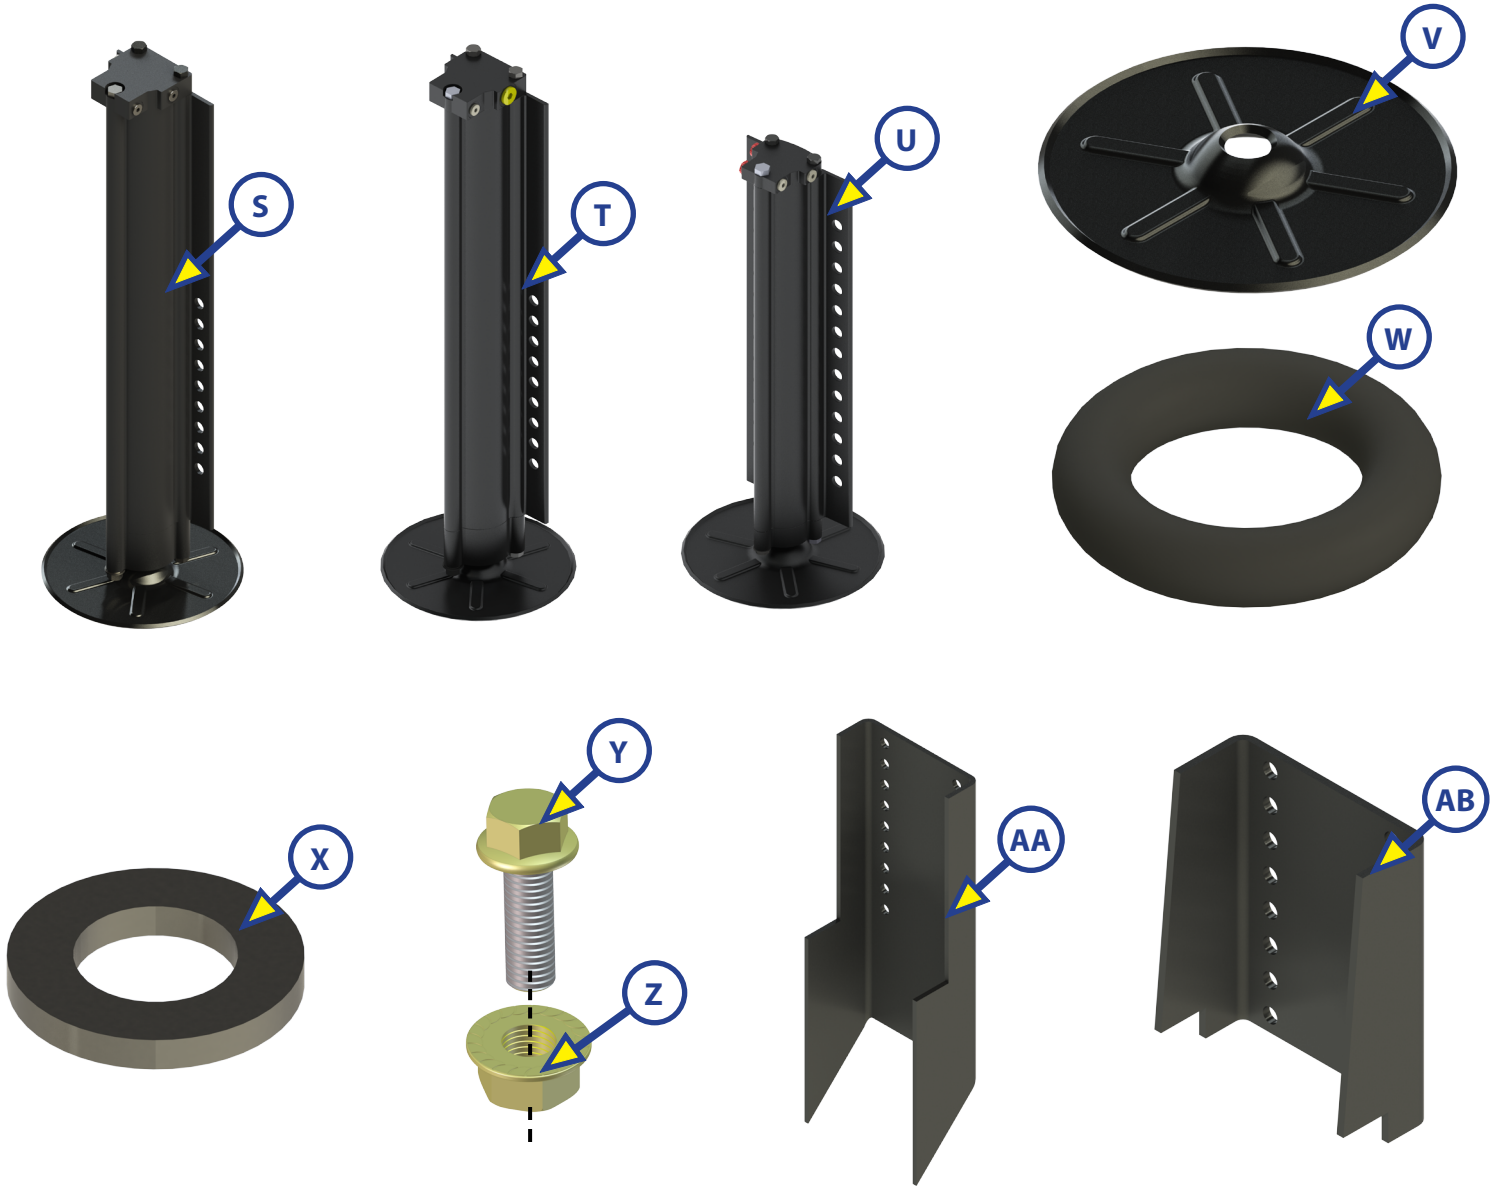

## LEVELING AND STABILIZATION

Callout	Part #	Description
A	<a href="#">251910</a>	Vertical Power Unit
B	<a href="#">251909</a>	Horizontal Power Unit
C	<a href="#">118246</a>	Dual Polarity Solenoid
D	<a href="#">174184</a>	Deutsch Coil
E	<a href="#">176954</a>	Spade Coil
F	<a href="#">177094</a>	Cartridge Valve
G	<a href="#">142927</a>	Pressure Switch
H	<a href="#">167576</a>	Power Unit Motor
I	<a href="#">157505</a>	Fill Cap

## LEVELING AND STABILIZATION

Callout	Part #	Description
J	<a href="#">234802</a>	Touchpad
K	<a href="#">241316</a>	Touchpad Harness
L	<a href="#">237855</a>	Deutsch 2 Wire Pigtail Harness
M	<a href="#">241129</a>	Controller
N	135461	80 AMP 12V Breaker
O	<a href="#">241318</a>	Controller Harness
P	<a href="#">232201</a>	Rear Sensor
Q	231775	Rear Sensor Mounting Plate
R	<a href="#">241314</a>	Rear Sensor Harness

## LEVELING AND STABILIZATION

Callout	Part #	Description
S	257125	Right 14k lb. Rated Landing Gear, Aluminum
T	257126	Left 14k lb. Rated Landing Gear, Aluminum
U	195860	8k lb. Rated Leveling Jack, Aluminum
V	113309	Foot Pad
W	<a href="#">123932</a>	Foot Pad O-Ring
X	<a href="#">178208</a>	Foot Pad Washer
Y	<a href="#">118076</a>	Bolt; ½" - 20
Z	<a href="#">178210</a>	Nut; ½" - 20
AA	<a href="#">134989</a>	Mount Bracket
AB	218210	Mount Bracket