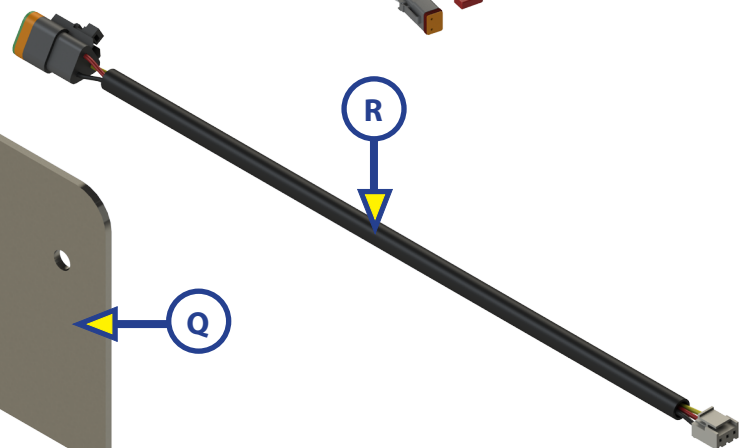

# LEVEL UP COMPONENTS

## LEVELING AND STABILIZATION

Callout	Part #	Description
A	<a href="#">251910</a>	Vertical Power Unit
B	<a href="#">251909</a>	Horizontal Power Unit
C	<a href="#">118246</a>	Dual Polarity Solenoid
D	<a href="#">174184</a>	Deutsch Coil
E	<a href="#">176954</a>	Spade Coil
F	<a href="#">177094</a>	Cartridge Valve
G	<a href="#">142927</a>	Pressure Switch
H	<a href="#">167576</a>	Power Unit Motor
I	<a href="#">157505</a>	Fill Cap

## LEVELING AND STABILIZATION

Callout	Part #	Description
J	<a href="#">234802</a>	Touchpad
K	<a href="#">241316</a>	Touchpad Harness
L	<a href="#">237855</a>	Deutsch 2 Wire Pigtail Harness
M	<a href="#">241129</a>	Controller
N	135461	80 AMP 12V Breaker
O	<a href="#">241318</a>	Controller Harness
P	<a href="#">232201</a>	Rear Sensor
Q	231775	Rear Sensor Mounting Plate
R	<a href="#">241314</a>	Rear Sensor Harness