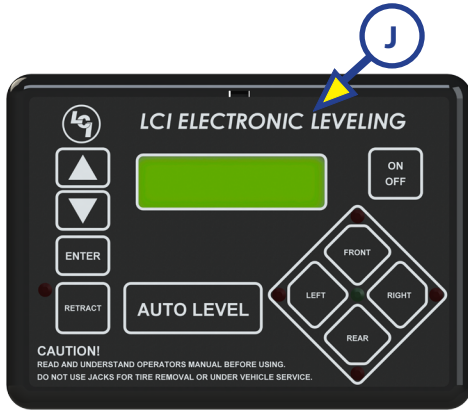

# LEVEL UP COMPONENTS

## LEVELING AND STABILIZATION

Callout	Part #	Description
A	<a href="#">251910</a>	Vertical Power Unit
B	<a href="#">251909</a>	Horizontal Power Unit
C	<a href="#">118246</a>	Dual Polarity Solenoid
D	<a href="#">174184</a>	Deutsch Coil
E	<a href="#">176954</a>	Spade Coil
F	<a href="#">177094</a>	Cartridge Valve
G	<a href="#">142927</a>	Pressure Switch
H	<a href="#">167576</a>	Power Unit Motor
I	<a href="#">157505</a>	Fill Cap

## LEVELING AND STABILIZATION

Callout	Part #	Description
J	<a href="#">234802</a>	Touchpad
K	<a href="#">241316</a>	Touchpad Harness
L	<a href="#">237855</a>	Deutsch 2 Wire Pigtail Harness
M	<a href="#">241129</a>	Controller
N	135461	80 AMP 12V Breaker
O	<a href="#">241318</a>	Controller Harness
P	<a href="#">232201</a>	Rear Sensor
Q	231775	Rear Sensor Mounting Plate
R	<a href="#">241314</a>	Rear Sensor Harness