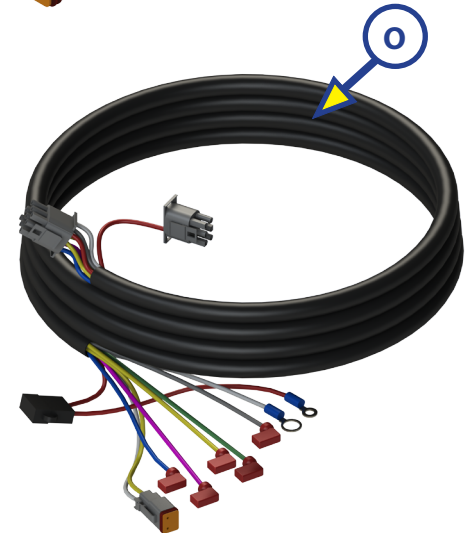

# LEVEL UP COMPONENTS

## LEVELING AND STABILIZATION

Callout	Part #	Description
A	<a href="#">251910</a>	Vertical Power Unit
B	<a href="#">251909</a>	Horizontal Power Unit
C	<a href="#">118246</a>	Dual Polarity Solenoid
D	<a href="#">174184</a>	Deutsch Coil
E	<a href="#">176954</a>	Spade Coil
F	<a href="#">177094</a>	Cartridge Valve
G	<a href="#">142927</a>	Pressure Switch
H	<a href="#">167576</a>	Power Unit Motor
I	<a href="#">157505</a>	Fill Cap

## LEVELING AND STABILIZATION

Callout	Part #	Description
J	<a href="#">234802</a>	Touchpad
K	<a href="#">241316</a>	Touchpad Harness
L	<a href="#">237855</a>	Deutsch 2 Wire Pigtail Harness
M	<a href="#">241129</a>	Controller
N	135461	80 AMP 12V Breaker
O	<a href="#">241318</a>	Controller Harness
P	<a href="#">232201</a>	Rear Sensor
Q	231775	Rear Sensor Mounting Plate
R	<a href="#">241314</a>	Rear Sensor Harness

## LEVELING AND STABILIZATION

Callout	Part #	Description
S	257125	Right 14k lb. Rated Landing Gear, Aluminum
T	257126	Left 14k lb. Rated Landing Gear, Aluminum
U	195860	8k lb. Rated Leveling Jack, Aluminum
V	113309	Foot Pad
W	<a href="#">123932</a>	Foot Pad O-Ring
X	<a href="#">178208</a>	Foot Pad Washer
Y	<a href="#">118076</a>	Bolt; ½" - 20
Z	<a href="#">178210</a>	Nut; ½" - 20
AA	<a href="#">134989</a>	Mount Bracket
AB	218210	Mount Bracket