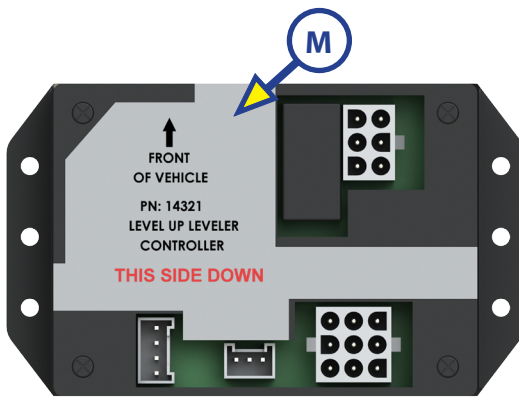

# LEVEL UP COMPONENTS

## LEVELING AND STABILIZATION

Callout	Part #	Description
A	<a href="#">251910</a>	Vertical Power Unit
B	<a href="#">251909</a>	Horizontal Power Unit
C	<a href="#">118246</a>	Dual Polarity Solenoid
D	<a href="#">174184</a>	Deutsch Coil
E	<a href="#">176954</a>	Spade Coil
F	<a href="#">177094</a>	Cartridge Valve
G	<a href="#">142927</a>	Pressure Switch
H	<a href="#">167576</a>	Power Unit Motor
I	<a href="#">157505</a>	Fill Cap

## LEVELING AND STABILIZATION

Callout	Part #	Description
J	<a href="#">234802</a>	Touchpad
K	<a href="#">241316</a>	Touchpad Harness
L	<a href="#">237855</a>	Deutsch 2 Wire Pigtail Harness
M	<a href="#">241129</a>	Controller
N	135461	80 AMP 12V Breaker
O	<a href="#">241318</a>	Controller Harness
P	<a href="#">232201</a>	Rear Sensor
Q	231775	Rear Sensor Mounting Plate
R	<a href="#">241314</a>	Rear Sensor Harness