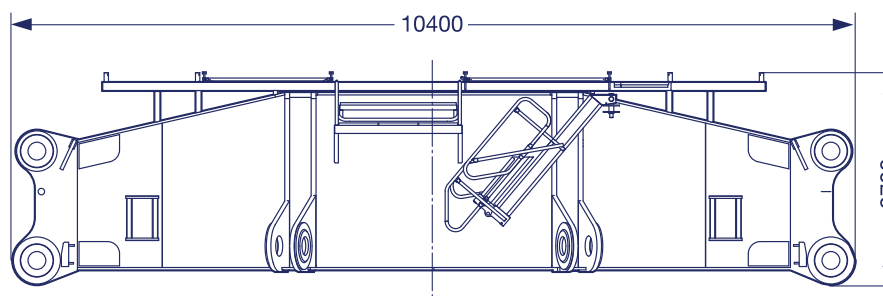

<b>GANCHO / HOOK</b>				
Capacidad de carga <i>Loads</i>	Diametro de cable <i>Rope diameter</i>	Poleas <i>Nº of sheaves</i>	Reenvíos <i>Nº of lines</i>	Peso kg. <i>Weight kg.</i>
200 t	38 mm	3	1 x 7	3,5 t - 11,5 t
107 t	28 mm	3	1 x 7	2,5 t - 5,5 t
47 t	28 mm	1	1 x 3	0,8 t - 1,5 t

**43 t**

3,5 m Anchura / *Widht*

Viga central / *Cross-beam*

**2 x 45 t**

2,55 m Anchura / *Widht*

Cadenas (incluidos 2 motores de traslación) / *Crawler incl. 2 driving gears*

**2 x**

2 m - 2,55 m Anchura / *Widht*

	2 m	2,5 m
Con planchas para apoyos / <i>With crawler shoes</i>	70,0 t	83,5 t
Sin planchas para apoyos/ <i>Without crawler shoes</i>	38,5 t	38,5 t
Planchas / <i>Crawler shoes</i>	31,5 t	45,0 t

Parte frontal de superestructura (sin cabrestante de elevación) / *Slewing platform, front part (without hoist winch)*