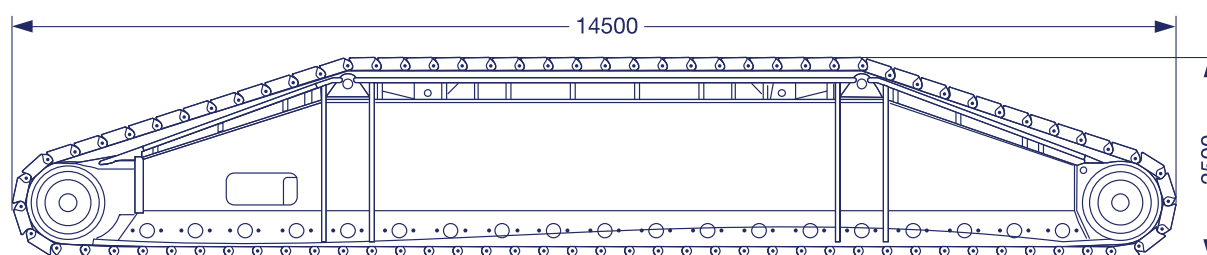

<b>GANCHO / HOOK</b>				
Capacidad de carga <i>Loads</i>	Diametro de cable <i>Rope diameter</i>	Poleas <i>Nº of sheaves</i>	Reenvíos <i>Nº of lines</i>	Peso kg. <i>Weight kg.</i>
200 t	38 mm	3	1 x 7	3,5 t - 11,5 t
107 t	28 mm	3	1 x 7	2,5 t - 5,5 t
47 t	28 mm	1	1 x 3	0,8 t - 1,5 t

\* 630 t traviesa opcional / *optional cross bar*  
 \*\* 320 t traviesa opcional / *optional cross bar*

Chasis de las cadenas con sistema giratorio (3 reductores de giro) / *Crawler middle section with rotating (3 slewing gears)*

**43 t**

3,5 m Anchura / *Widht*

Viga central / *Cross-beam*

**2 x 45 t**

2,55 m Anchura / *Widht*

Cadenas (incluidos 2 motores de traslación) / *Crawler incl. 2 driving gears*

**2 x**

2 m - 2,55 m Anchura / *Widht*

	2 m	2,5 m
Con planchas para apoyos / <i>With crawler shoes</i>	70,0 t	83,5 t
Sin planchas para apoyos/ <i>Without crawler shoes</i>	38,5 t	38,5 t
Planchas / <i>Crawler shoes</i>	31,5 t	45,0 t

Parte frontal de superestructura (sin cabrestante de elevación) / *Slewing platform, front part (without hoist winch)*