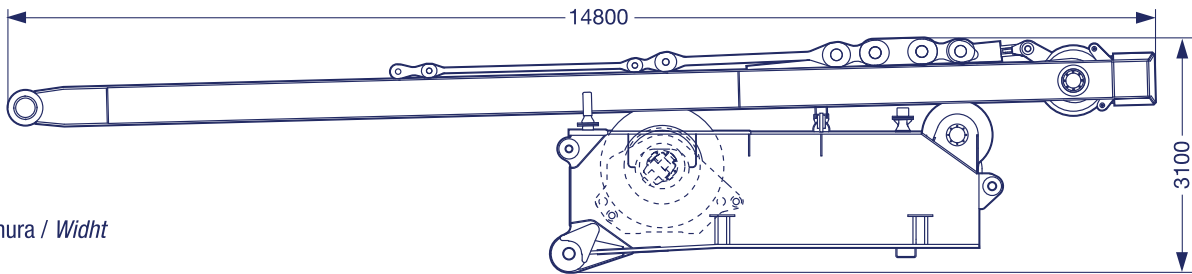

**30,8 t**

3,4 m Anchura / *Widht*

Parte trasera de superestructura con SA-Bock incl. cabrestante 4 / *Slewing platform, rear part with SA-frame incl. winch 4*

**44 t**

3,3 m Anchura / *Widht*

Caja – motor con pasarelas y cabina / *Machine-room with walk and cabin*

**17,6 t**

2,5 m Anchura / *Widht*

Cabrestante 1 y 2 / *Winch 1 & 2*

**22,8 t**

2,5 m Anchura / *Widht*

Soporte de contrapeso de superestructura / *Counterweight bracket superstructure*

**2 x 10 t**

2,5 m Anchura / *Widht*