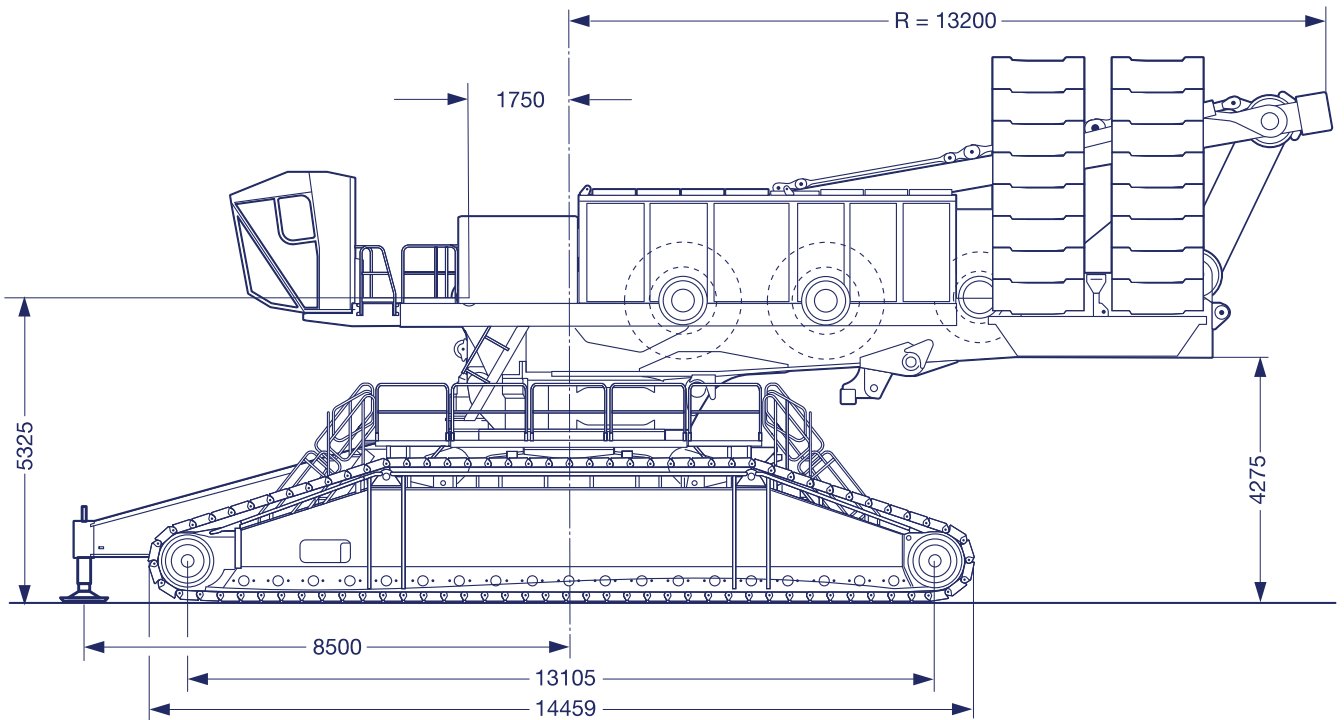

**FICHA TÉCNICA / TECHNICAL DATA**  
**LIEBHERR LR 11350**

DIMENSIONES / DIMENSIONS

<b>ACCIONAMIENTO / DRIVE</b>			
<b>Tipo Type</b>	<b>Velocidad Speed</b>	<b>Tiro max. en cable Max. sigle line pull</b>	<b>Diametro / longitud de cable Rope diameter / length</b>
	0 - 136	310 kN	38 mm / 1500 m
	0 - 136	310 kN	38 mm / 1500 m
	0 - 150		
	0 - 2 x 81		
	0 - 136		
	0 - 156	160 kN	28 mm / 1000 m

Pasteca modular 1350 t compuesta por / *Modular hookblock 1350 t consisting of*

Capacidad de carga t <i>Load t</i>		Poleas <i>No. of sheaves</i>	Reenvíos <i>No. of lines</i>	Peso <i>Weight</i>
	1350 t		26 / 2 x (8+5)	30 t – 40 t
	940 t		16 / 2 x 8	22 t – 30 t
	815 t		16 / 1 x (8+8)	22 t
	630 t		10 / 2 x 5	20 t – 24 t
	560 t		10 / 1 x (5+5)	20 t
	470 t		8 / 1 x 8	16,5 t
	320 t		5 / 1 x 5	15,5 t
	630 t		10 / 2 x 5	14 t – 24 t
	560 t		10 / 1 x (5+5)	14 t – 18 t
	320 t		5 / 1 x 5	10 t – 14 t
	470 t		8 / 1 x 8	12 t – 16 t
	320 t		5 / 1 x 5	7 t – 15 t

<b>GANCHO / HOOK</b>				
Capacidad de carga <i>Loads</i>	Diametro de cable <i>Rope diameter</i>	Poleas <i>Nº of sheaves</i>	Reenvíos <i>Nº of lines</i>	Peso kg. <i>Weight kg.</i>
200 t	38 mm	3	1 x 7	3,5 t - 11,5 t
107 t	28 mm	3	1 x 7	2,5 t - 5,5 t
47 t	28 mm	1	1 x 3	0,8 t - 1,5 t

\* 630 t traviesa opcional / *optional cross bar*  
 \*\* 320 t traviesa opcional / *optional cross bar*

Chasis de las cadenas con sistema giratorio (3 reductores de giro) / *Crawler middle section with rotating (3 slewing gears)*