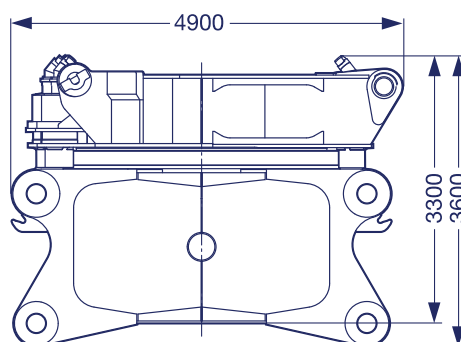

Chasis de las cadenas con sistema giratorio (3 reductores de giro) / *Crawler middle section with rotating (3 slewing gears)*

43 t

3,5 m Anchura / *Widht*