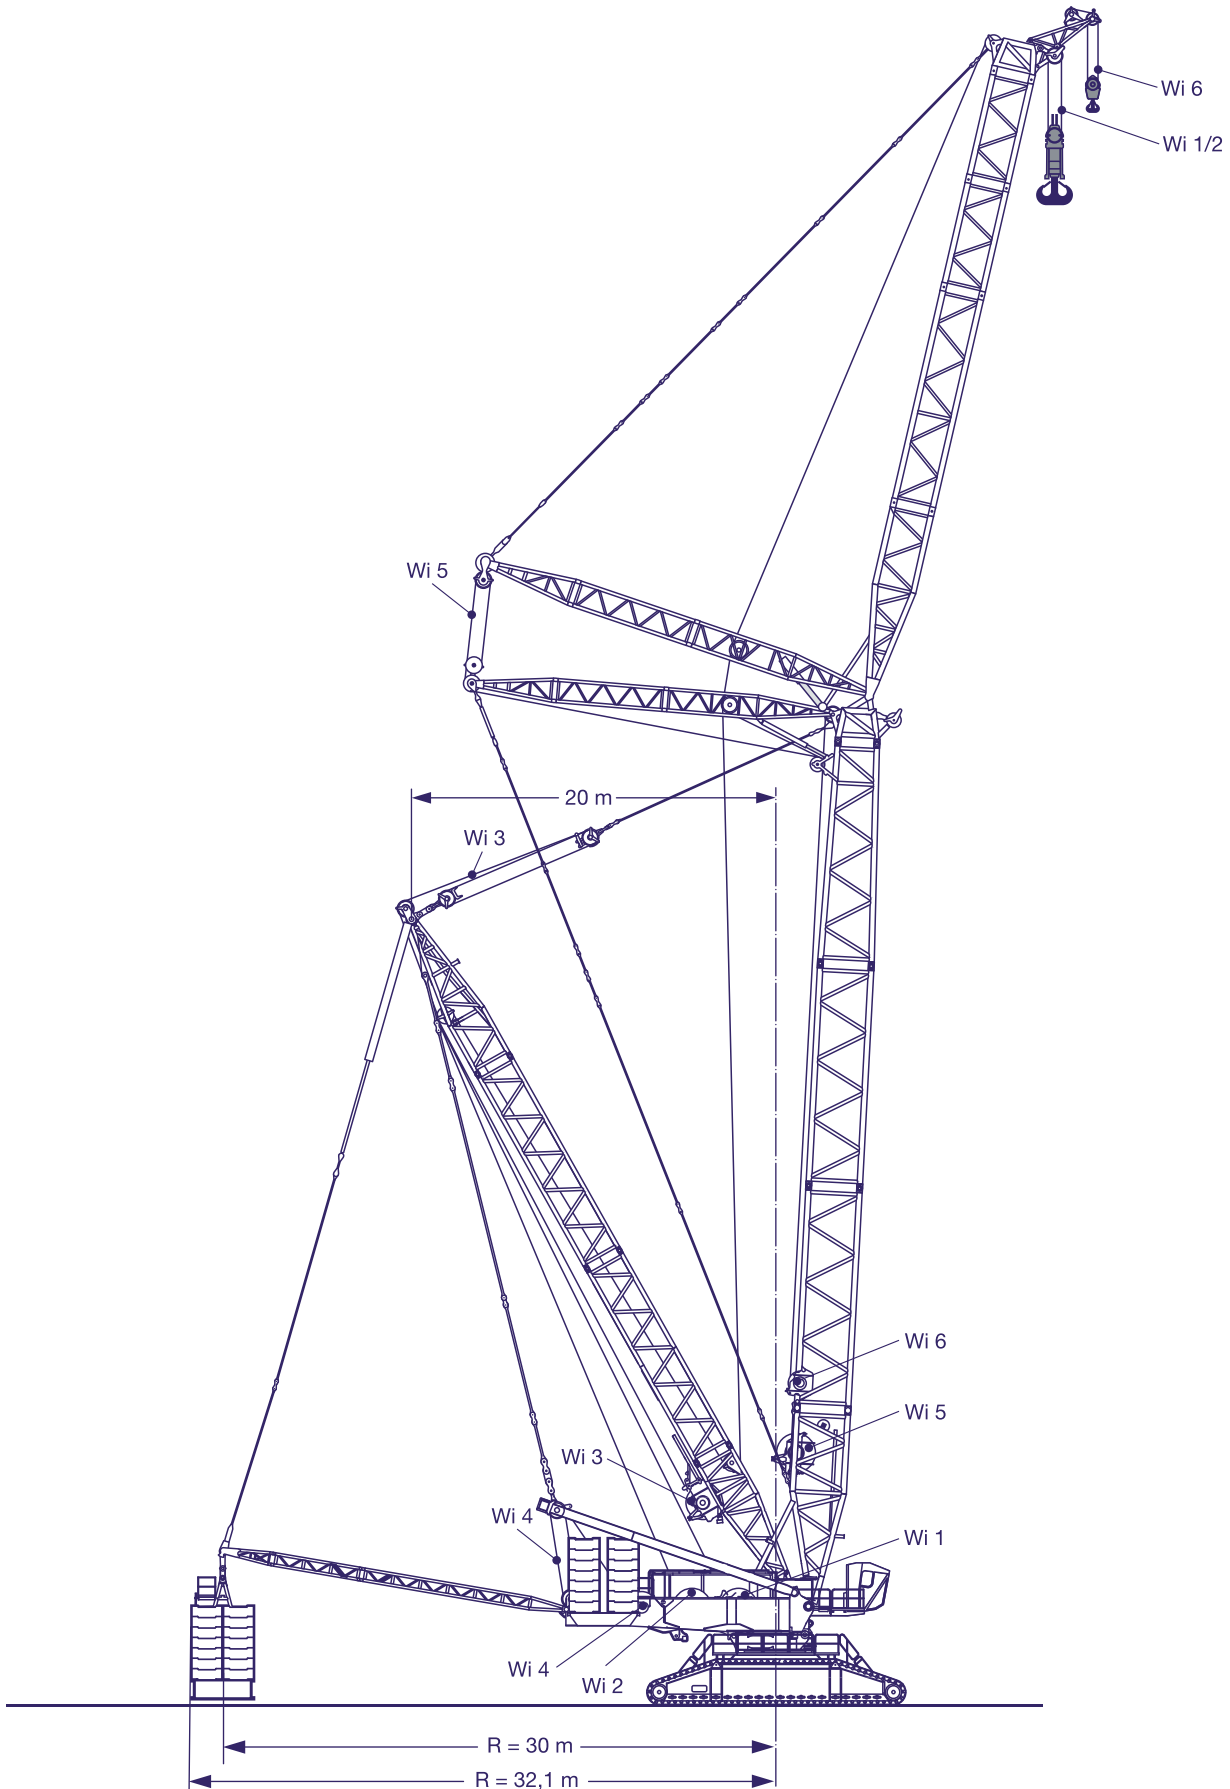

**FICHA TÉCNICA / TECHNICAL DATA**  
**LIEBHERR LR 11350**

DIMENSIONES / DIMENSIONS

<b>ACCIONAMIENTO / DRIVE</b>			
<b>Tipo Type</b>	<b>Velocidad Speed</b>	<b>Tiro max. en cable Max. sigle line pull</b>	<b>Diametro / longitud de cable Rope diameter / length</b>
	0 - 136	310 kN	38 mm / 1500 m
	0 - 136	310 kN	38 mm / 1500 m
	0 - 150		
	0 - 2 x 81		
	0 - 136		
	0 - 156	160 kN	28 mm / 1000 m

<b>GANCHO / HOOK</b>				
Capacidad de carga <i>Loads</i>	Diametro de cable <i>Rope diameter</i>	Poleas <i>Nº of sheaves</i>	Reenvíos <i>Nº of lines</i>	Peso kg. <i>Weight kg.</i>
200 t	38 mm	3	1 x 7	3,5 t - 11,5 t
107 t	28 mm	3	1 x 7	2,5 t - 5,5 t
47 t	28 mm	1	1 x 3	0,8 t - 1,5 t