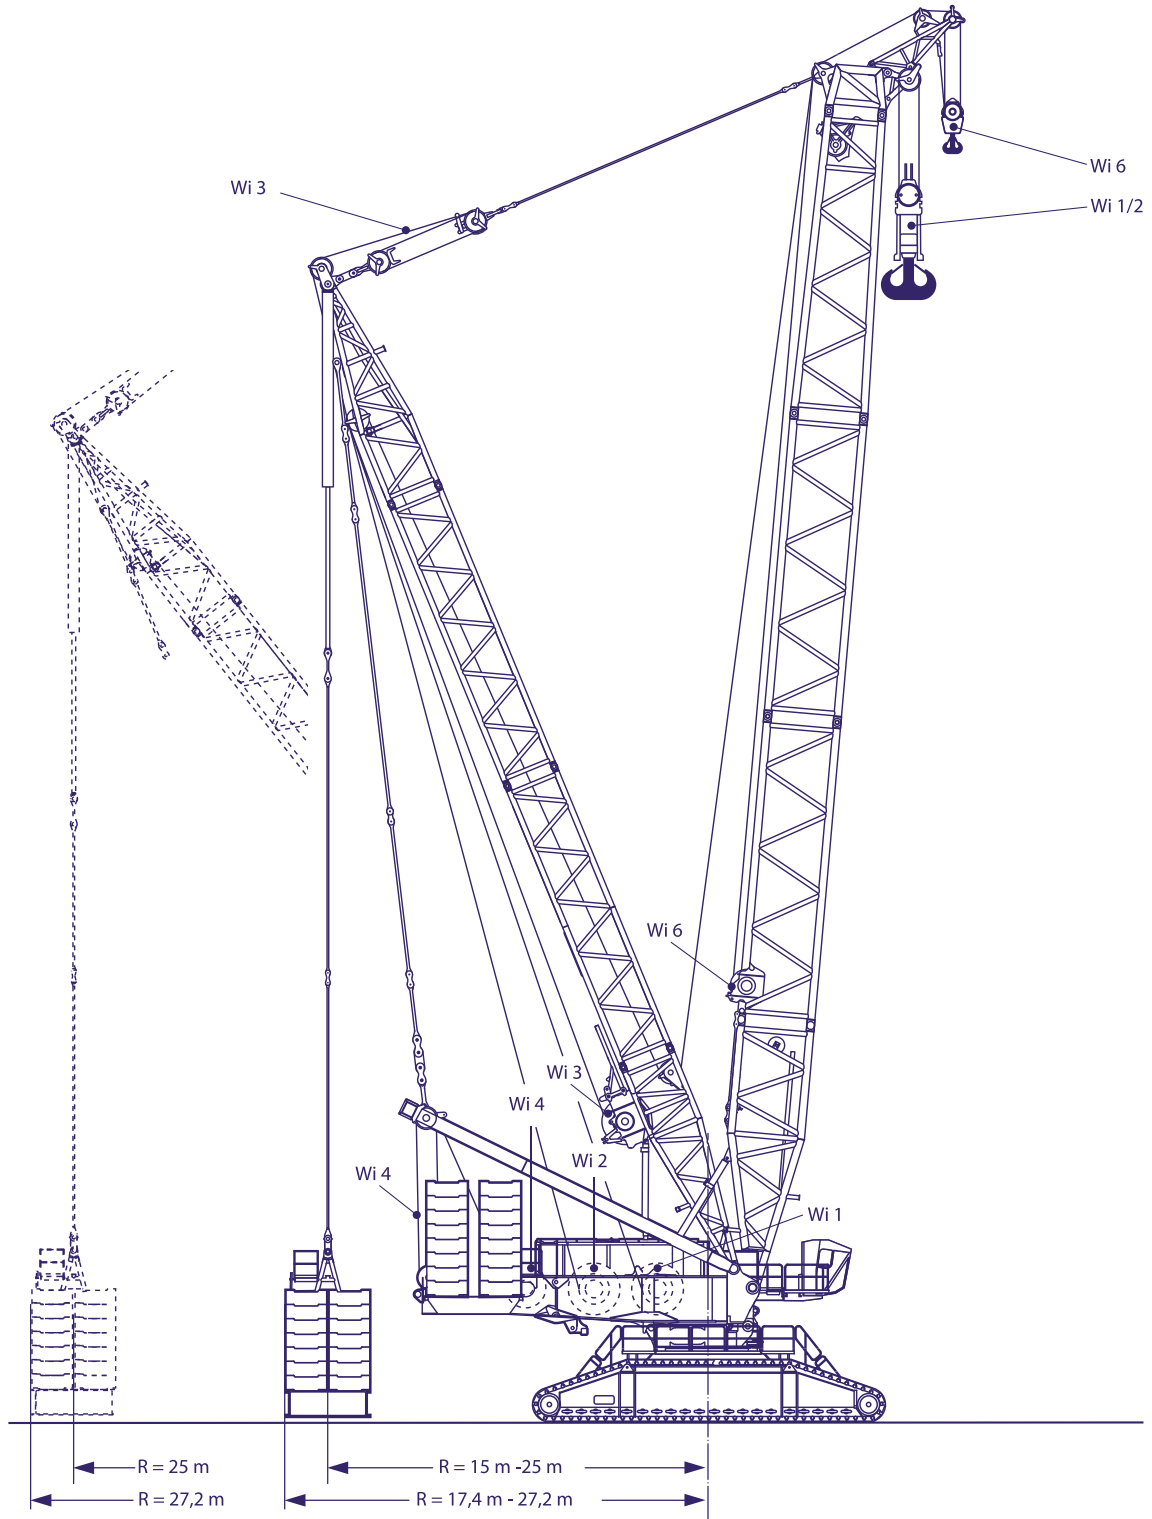

**FICHA TÉCNICA / TECHNICAL DATA**  
**LIEBHERR LR 11350**

DIMENSIONES / DIMENSIONS

<b>ACCIONAMIENTO / DRIVE</b>			
<b>Tipo Type</b>	<b>Velocidad Speed</b>	<b>Tiro max. en cable Max. sigle line pull</b>	<b>Diametro / longitud de cable Rope diameter / length</b>
	0 - 136	310 kN	38 mm / 1500 m
	0 - 136	310 kN	38 mm / 1500 m
	0 - 150		
	0 - 2 x 81		
	0 - 136		
	0 - 156	160 kN	28 mm / 1000 m

<b>GANCHO / HOOK</b>				
Capacidad de carga <i>Loads</i>	Diametro de cable <i>Rope diameter</i>	Poleas <i>Nº of sheaves</i>	Reenvíos <i>Nº of lines</i>	Peso kg. <i>Weight kg.</i>
200 t	38 mm	3	1 x 7	3,5 t - 11,5 t
107 t	28 mm	3	1 x 7	2,5 t - 5,5 t
47 t	28 mm	1	1 x 3	0,8 t - 1,5 t