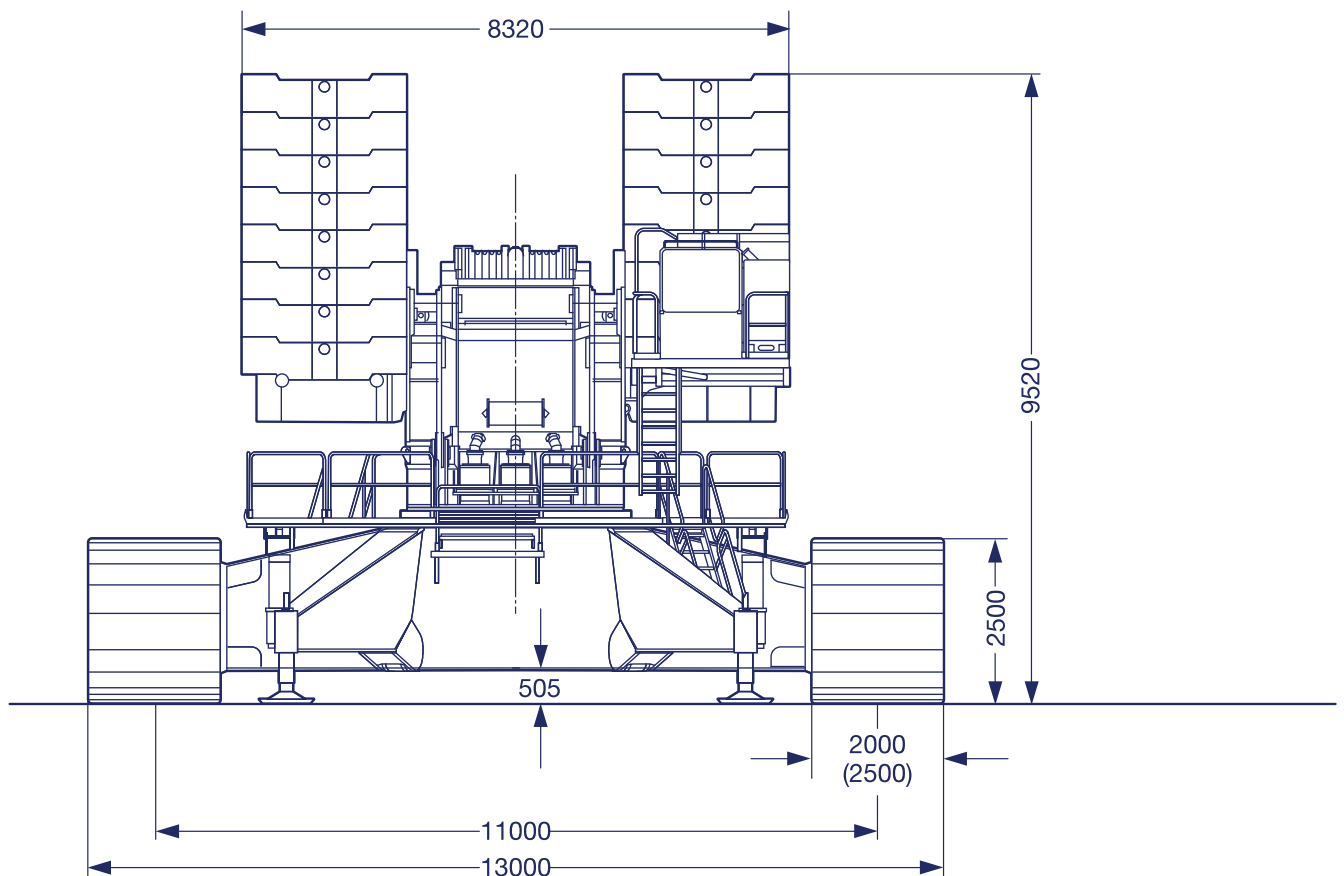

**FICHA TÉCNICA / TECHNICAL DATA**  
**LIEBHERR LR 11350**

DIMENSIONES / DIMENSIONS

<b>ACCIONAMIENTO / DRIVE</b>			
<b>Tipo Type</b>	<b>Velocidad Speed</b>	<b>Tiro max. en cable Max. sigle line pull</b>	<b>Diametro / longitud de cable Rope diameter / length</b>
	0 - 136	310 kN	38 mm / 1500 m
	0 - 136	310 kN	38 mm / 1500 m
	0 - 150		
	0 - 2 x 81		
	0 - 136		
	0 - 156	160 kN	28 mm / 1000 m

Pasteca modular 1350 t compuesta por / *Modular hookblock 1350 t consisting of*

Capacidad de carga t <i>Load t</i>		Poleas <i>No. of sheaves</i>	Reenvíos <i>No. of lines</i>	Peso <i>Weight</i>
	1350 t		26 / 2 x (8+5)	30 t – 40 t
	940 t		16 / 2 x 8	22 t – 30 t
	815 t		16 / 1 x (8+8)	22 t
	630 t		10 / 2 x 5	20 t – 24 t
	560 t		10 / 1 x (5+5)	20 t
	470 t		8 / 1 x 8	16,5 t
	320 t		5 / 1 x 5	15,5 t
	630 t		10 / 2 x 5	14 t – 24 t
	560 t		10 / 1 x (5+5)	14 t – 18 t
	320 t		5 / 1 x 5	10 t – 14 t
	470 t		8 / 1 x 8	12 t – 16 t
	320 t		5 / 1 x 5	7 t – 15 t

<b>GANCHO / HOOK</b>				
Capacidad de carga <i>Loads</i>	Diametro de cable <i>Rope diameter</i>	Poleas <i>Nº of sheaves</i>	Reenvíos <i>Nº of lines</i>	Peso kg. <i>Weight kg.</i>
200 t	38 mm	3	1 x 7	3,5 t - 11,5 t
107 t	28 mm	3	1 x 7	2,5 t - 5,5 t
47 t	28 mm	1	1 x 3	0,8 t - 1,5 t