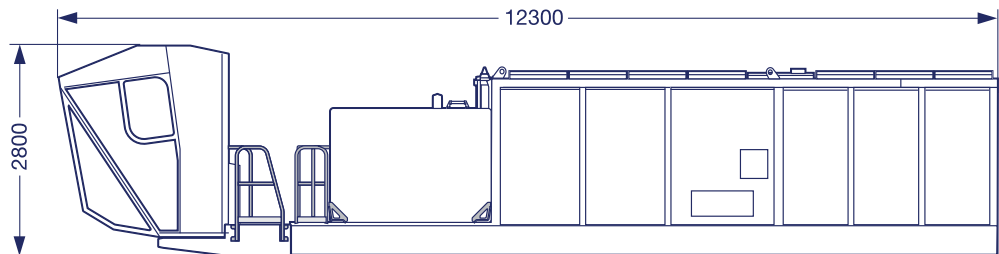

Caja – motor con pasarelas y cabina / *Machine-room with walk and cabin*

22,8 t

2,5 m Anchura / *Widht*

2 x 10 t

2,5 m Anchura / *Widht*