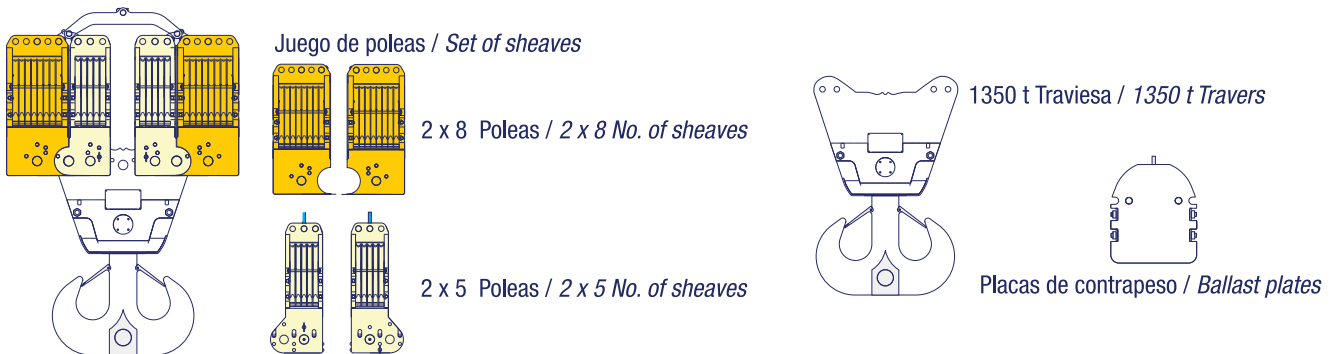

**FICHA TÉCNICA / TECHNICAL DATA**  
**LIEBHERR LR 11350**

DIMENSIONES / DIMENSIONS

<b>ACCIONAMIENTO / DRIVE</b>			
<b>Tipo Type</b>	<b>Velocidad Speed</b>	<b>Tiro max. en cable Max. sigle line pull</b>	<b>Diametro / longitud de cable Rope diameter / length</b>
	0 - 136	310 kN	38 mm / 1500 m
	0 - 136	310 kN	38 mm / 1500 m
	0 - 150		
	0 - 2 x 81		
	0 - 136		
	0 - 156	160 kN	28 mm / 1000 m

<b>VELOCIDADES / WORKING SPEED</b>		
	Velocidades de giro / <i>Slewing speeds</i>	0 - 82 min <sup>-1</sup>
	Velocidades de traslación / <i>Travel speed</i>	0 - 1,08
	Momento de carga max. / <i>Max. rating</i>	22.748 tm

Pasteca modular 1350 t compuesta por / *Modular hookblock 1350 t consisting of*

Capacidad de carga t <i>Load t</i>		Poleas <i>No. of sheaves</i>	Reenvíos <i>No. of lines</i>	Peso <i>Weight</i>
	1350 t		26 / 2 x (8+5)	30 t – 40 t
	940 t		16 / 2 x 8	22 t – 30 t
	815 t		16 / 1 x (8+8)	22 t
	630 t		10 / 2 x 5	20 t – 24 t
	560 t		10 / 1 x (5+5)	20 t
	470 t		8 / 1 x 8	16,5 t
	320 t		5 / 1 x 5	15,5 t
	630 t		10 / 2 x 5	14 t – 24 t
	560 t		10 / 1 x (5+5)	14 t – 18 t
	320 t		5 / 1 x 5	10 t – 14 t
	470 t		8 / 1 x 8	12 t – 16 t
	320 t		5 / 1 x 5	7 t – 15 t

<b>GANCHO / HOOK</b>				
Capacidad de carga <i>Loads</i>	Diametro de cable <i>Rope diameter</i>	Poleas <i>Nº of sheaves</i>	Reenvíos <i>Nº of lines</i>	Peso kg. <i>Weight kg.</i>
200 t	38 mm	3	1 x 7	3,5 t - 11,5 t
107 t	28 mm	3	1 x 7	2,5 t - 5,5 t
47 t	28 mm	1	1 x 3	0,8 t - 1,5 t