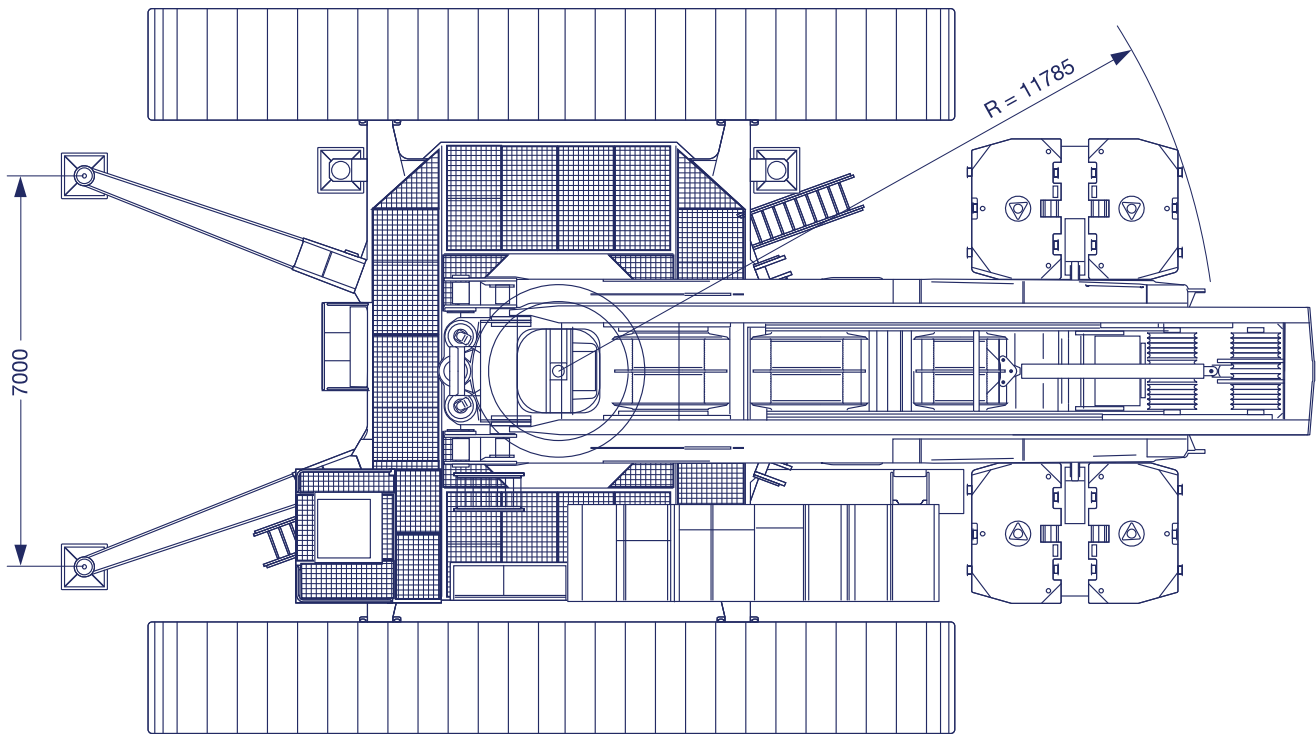

**FICHA TÉCNICA / TECHNICAL DATA**  
**LIEBHERR LR 11350**

DIMENSIONES / DIMENSIONS

<b>ACCIONAMIENTO / DRIVE</b>			
<b>Tipo Type</b>	<b>Velocidad Speed</b>	<b>Tiro max. en cable Max. sigle line pull</b>	<b>Diametro / longitud de cable Rope diameter / length</b>
	0 - 136	310 kN	38 mm / 1500 m
	0 - 136	310 kN	38 mm / 1500 m
	0 - 150		
	0 - 2 x 81		
	0 - 136		
	0 - 156	160 kN	28 mm / 1000 m

Pasteca modular 1350 t compuesta por / *Modular hookblock 1350 t consisting of*

Capacidad de carga t <i>Load t</i>		Poleas <i>No. of sheaves</i>	Reenvíos <i>No. of lines</i>	Peso <i>Weight</i>
	1350 t		26 / 2 x (8+5)	30 t – 40 t
	940 t		16 / 2 x 8	22 t – 30 t
	815 t		16 / 1 x (8+8)	22 t
	630 t		10 / 2 x 5	20 t – 24 t
	560 t		10 / 1 x (5+5)	20 t
	470 t		8 / 1 x 8	16,5 t
	320 t		5 / 1 x 5	15,5 t
	630 t		10 / 2 x 5	14 t – 24 t
	560 t		10 / 1 x (5+5)	14 t – 18 t
	320 t		5 / 1 x 5	10 t – 14 t
	470 t		8 / 1 x 8	12 t – 16 t
	320 t		5 / 1 x 5	7 t – 15 t

<b>GANCHO / HOOK</b>				
Capacidad de carga <i>Loads</i>	Diametro de cable <i>Rope diameter</i>	Poleas <i>Nº of sheaves</i>	Reenvíos <i>Nº of lines</i>	Peso kg. <i>Weight kg.</i>
200 t	38 mm	3	1 x 7	3,5 t - 11,5 t
107 t	28 mm	3	1 x 7	2,5 t - 5,5 t
47 t	28 mm	1	1 x 3	0,8 t - 1,5 t