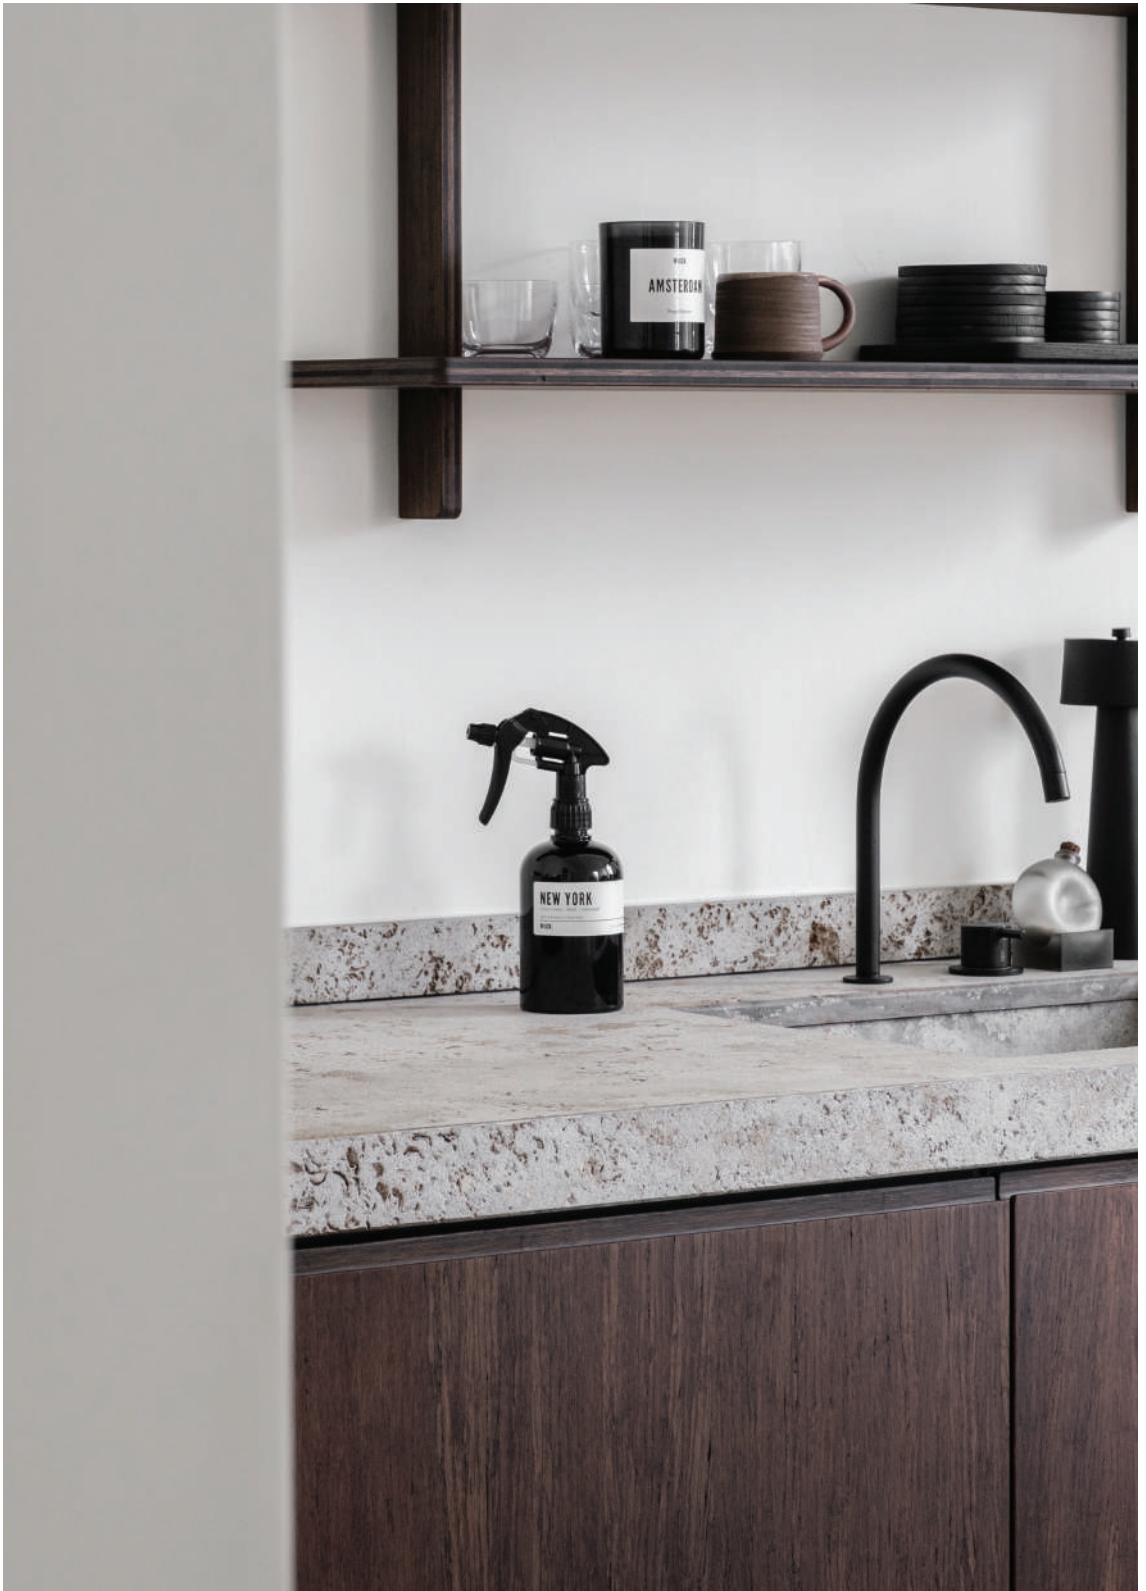

diffuser\_custommade  
7448138892891