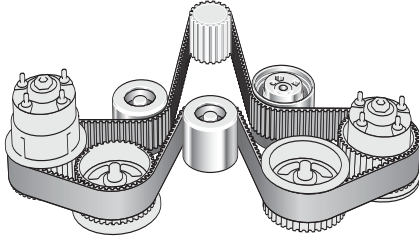

Engine Timing Belts

Application	Part Number
F6 (05~06/2008)	68T-46241-00-00
F6, F8, T8 (01~04)	68T-46241-00-00
F8, T8 (05~)	68T-46241-00-00
F9.9, FT9.9 (85~04/2005)	6G8-46241-00-00
T9.9 (91~04/2005)	6G8-46241-00-00
F9.9-2, T9.9-2 (05~04/2006)	66M-46241-00-00
F9.9F, T9.9F (04/2007~)	68T-46241-00-00
F15 (98~04/2005)	66M-46241-00-00
F15C, F20	6AH-46241-00-00
F25, T25 (98~04/2006)	65W-46241-00-00
F25, T25 (04/2009~)	6C5-46241-00-00
F30	65W-46241-00-00
F40 (99)	62Y-46241-00-00
F40 (00~04/2008)	65W-46241-00-00
F40LA	6C5-46241-00-00
F50, T60 (96~04)	62Y-46241-00-00
F60, T60 (02~04)	62Y-46241-00-00
F50, T50, F60, T60, F70 (05~)	6C5-46241-00-00
F75, F90	67F-46241-00-00
F90B	6FP-W4624-00-00
VF90	6FP-W4624-00-00
F80, F100	67F-46241-00-00
F115	67F-46241-00-00
F115	6EK-W4624-00-00
F150	63P-46241-00-00
F200, F225	69J-46241-00-00
VF200, VF225, VF250 (4.2L)	6CB-W4624-00-00
F225, F250, F300 (4.2L)	6CB-W4624-00-00
F225 Sport, F250, F250B	6P2-46241-02-00
F300, F350 (V8)	6AW-W4624-00-00
2.6L HPDI (04~)	68F-46241-10-00
2.6L HPDI (~03)	68F-46241-00-00
3.3L HPDI	60V-46241-00-00
XTO® 425	6GR-W4624-00-00

General Information

Rigging Estimate Guide (Diagrams)

Rigging Components

Electrical Components

Engine Accessories

Propellers

Maintenance Items

Oils & Lubes

Detailing & Trailer Supplies

Accessories & Apparel

Generators & Accessories