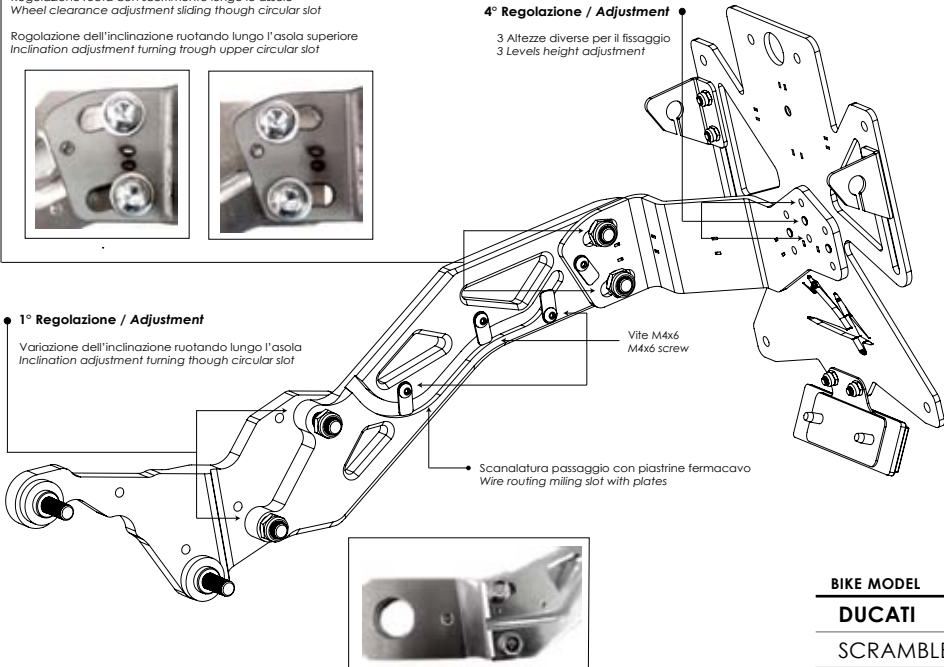

4° Regolazione / Adjustment

1° Regolazione / Adjustment