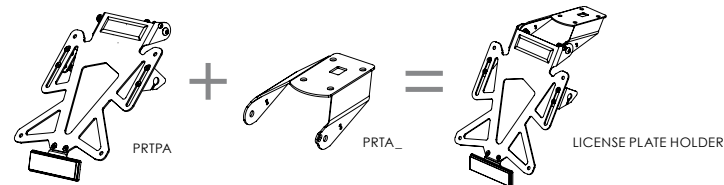

COUNTRY	"PISTA"	"EXTREME"
Spain	P RTPA E	P RTPX E
France	P RTPA F	P RTPX F

NOTES

♦ Rear light enclosed / Luce posteriore inclusa

Application list continue

-
- Material: steel plate
 - Quick disassembly of the plate for racing use
 - The assembly does not require changes to the bike
 - Adjustable inclination of the license plate support
 - Retroreflector included
 - Variable turn signals height
 - Optional: turn light indicators and license plate light

- Materiale: piastra in acciaio
- Rapido smontaggio della piastra per uso pista
- Il montaggio non richiede modifiche alla moto
- Inclinazione del portatarga regolabile
- Catadiottro compreso
- Altezza supporti frecce variabile
- Optional: frecce e luci targa