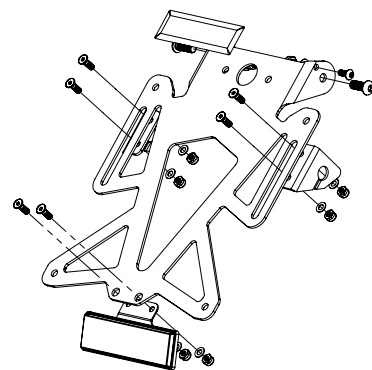

COUNTRY	"PISTA"	"EXTREME"
Spain	P RTPA E	P RTPX E
France	P RTPA F	P RTPX F

NOTES

♦ Rear light enclosed / Luce posteriore inclusa

Application list continue

-
- Material: steel plate
 - Quick disassembly of the plate for racing use
 - The assembly does not require changes to the bike
 - Adjustable inclination of the license plate support
 - Retroreflector included
 - Variable turn signals height
 - Optional: turn light indicators and license plate light

- Materiale: piastra in acciaio
- Rapido smontaggio della piastra per uso pista
- Il montaggio non richiede modifiche alla moto
- Inclinazione del portatarga regolabile
- Catadiottro compreso
- Altezza supporti frecce variabile
- Optional: frecce e luci targa