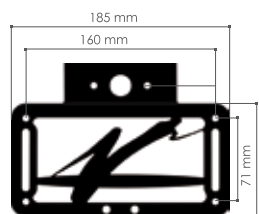

Available Foreign License Plate Holder for Pista / Extreme

AUSTRALIA