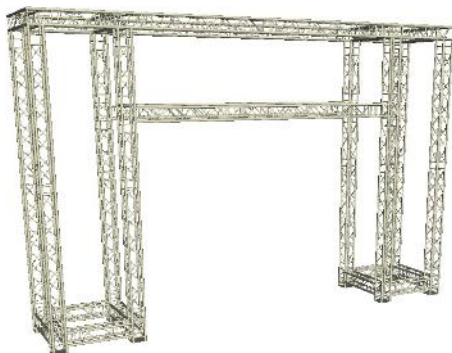

Traversenstände

Traversentor 1

Auf
Anfrage

Art.-Nr. :100825