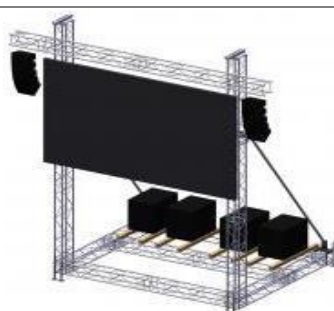

**Auf  
Anfrage**

Art.-Nr. :100835

**Bar/Theken Traversenstände****Auf  
Anfrage**

Art.-Nr. :100836

**Traversenstand mit  
Bannerrahmen im Stand****Auf  
Anfrage**

Art.-Nr. :109149

**LED Wand Support**-verschiedene Größen und  
Ausführungen**Auf  
Anfrage**