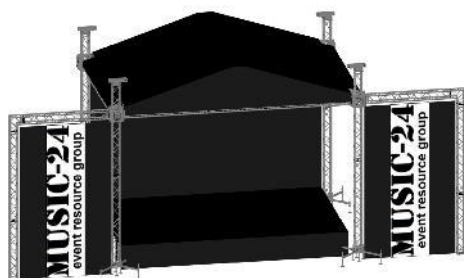

10x9m Satteldachbühne 8m Höhe 2600€

Mit 2x PA/Banner Ausleger 1,5m

-10x8m Bühnenfläche inkl. Treppe

-Bühnendach inkl. 3x Seitengaze

-2x Ausleger 1,5m-3,0m Breite

-Statik für alle Windzonen

Art.-Nr. :**109016**