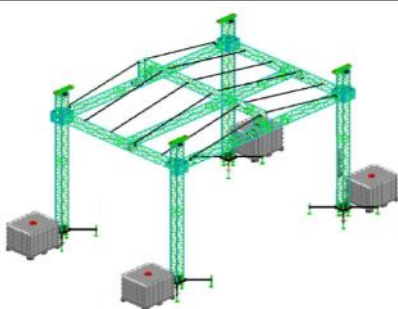

12x10m Satteldachbühne 8m Höhe Auf

-12x10m Bühnenfläche inkl. Treppe Anfrage

-Bühnendach inkl. 3x Seitenplanen

-Inkl. IBC 1000l Tanks inkl.

Befestigung

-Statik für alle Windzonen

Art.-Nr. :**109017**