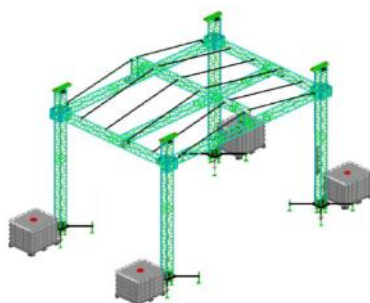

8x7m Satteldachbühne 8m Höhe 1650€

- -8x6m Bühnenfläche inkl. Treppe
- -Bühnendach 8x7m inkl. 3x Seitengaze Schwarz
- -8x IBC 1000l Tanks
- -Statik für alle Windzonen

Art.-Nr. :**106207**