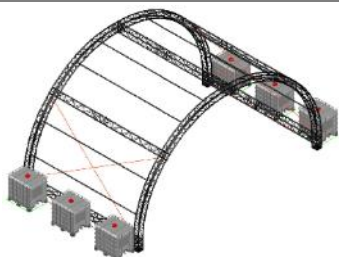

9,7x6m Rundbogenbühne 1850€

Komplett Transparent

- -8x6m Bühnenfläche inkl. Treppe
- -Bühnendach 9,7x6x5m (L/T/H)
- -Statik für alle Windzonen

Art.-Nr. :**109283**