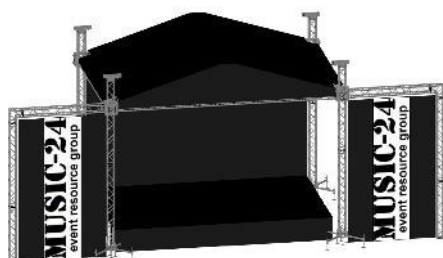

8x7m Satteldachbühne 8m Höhe 1900€

Mit 2x PA/Banner Ausleger 1,5m

-8x6m Bühnenfläche inkl. Treppe

-Bühnendach 8x7m inkl. 3x

Seitengaze Schwarz

-2x Ausleger 1,5m-2,5m Breite

-Statik für alle Windzonen

Art.-Nr. :**106208**