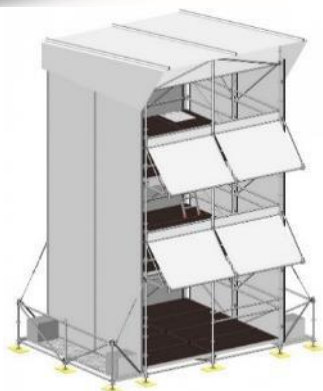

Stiel

1m	Art.-Nr. :106215	1,80€
1,5m	Art.-Nr. :106216	2,50€
2m	Art.-Nr. :106217	3,00€
4m	Art.-Nr. :106218	4,50€

Fußspindel 60 mit Anfangsstück **1,75€**

Art.-Nr. :**106219**