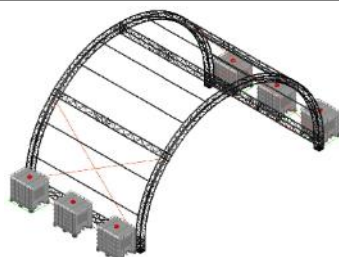

9,7x6m Rundbogenbühne Weiß 1200€

- -8x6m Bühnenfläche inkl. Treppe
- -Bühnendach 9,7x6x5m (L/T/H)
- -4x IBC1000l Tanks inkl. Befestigung
- -Statik für alle Windzonen

Art.-Nr. :**109282**