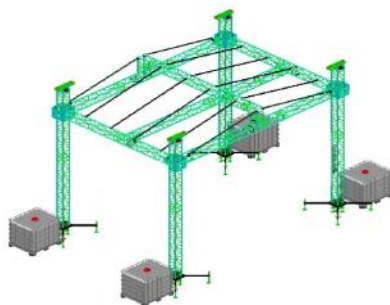

-8x6m Bühnenfläche inkl. Treppe

-Bühnendach 8x7m inkl. 3x

Seitengaze Schwarz

-2x Ausleger 1,5m-2,5m Breite

-Statik für alle Windzonen

Art.-Nr. :**106208**

**10x9m Satteldachbühne 8m Höhe 2300€**

-10x8m Bühnenfläche inkl. Treppe