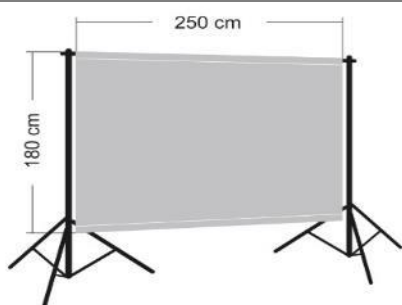

Fotobox Hintergrund Weiß **45,00€**

- -250cm x 180cm

Art.-Nr. :100895

Fotobox Hintergrund Grün **45,00€**

- -250cm x 180cm

Art.-Nr. :100896

Ballongas Helium **38,00€**

- -13 Liter für ca. 50x Ballons

Art.-Nr. :100736