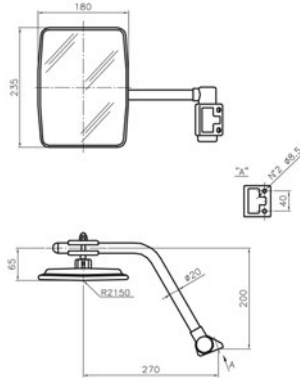

## SAME DEUTZ FAHR®

**PART NUMBER**

184000077

**DESCRIPTION**

LEFT ARM MIRROR.

**OEM**

0.008.2805.4/10 - 0.008.2805.4

CUP