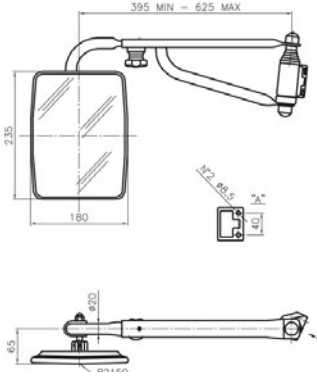

## MIRRORS

PART NUMBER

DESCRIPTION

18401030

MIRROR

CNH®

PART NUMBER	DESCRIPTION	OEM
184000067	RIGHT ARM MIRROR	47128380 - 5188174

CUP	ARM
9968878	