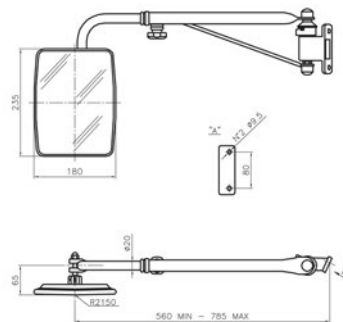

CUP

ARM

0.9233.183.3

0.010.3097.0

APPLICATIONS

DEUTZ:AGROCLIMBER 310,AGROCOMPACT F100,AGROCOMPACT F60,AGROCOMPACT F75,AGROCOMPACT F80,AGROCOMPACT F90,AGROCOMPACT 70F3,AGROCOMPACT 70F4,AGROCOMPACT 70F5,AGROFARM 410 T,AGROFARM 420 T,AGROKID 210,AGROKID 220,AGROKID 230,AGROKID 30,AGROKID 35,AGROKID 40,AGROKID 45,AGROKID 50,AGROKID 55,AGROLUX F 50,AGROLUX F 57,AGROLUX F 60,AGROLUX F 67,AGROLUX F 70,AGROLUX F 80,AGROLUX F 87,AGROLUX F 90,AGROLUX F 97,AGROLUX F 100,AGROPLUS F 70,AGROPLUS F 75,AGROPLUS F 90,AGROPLUS S 100,AGROPLUS S 70,AGROPLUS S 75,AGROPLUS S 90,AGROPLUS S 90,AGROPLUS 320 F,AGROPLUS 320 S,AGROPLUS 320 V,AGROPLUS 410 F,AGROPLUS 410 S,AGROPLUS 410 V,AGROPLUS 420 F,AGROPLUS 420 S,AGROPLUS 420 V,AGROPLUS 60,AGROPLUS 70,AGROPLUS 80,AGROTRAC 110,AGROTRAC 125,AGROTRAC 130,AGROTRAC 150

HURLIMANN:JOKER 50 E,JOKER 60,JOKER 60 E,JOKER 65,JOKER 70,JOKER 70 E,JOKER 75,JOKER 75.4,JOKER 75.4 E,JOKER 80.4,JOKER 80.4 E,XA 100 HI-LEVEL,XA 60,XA 80,XA 90,XA-56,XA-56 TRADITION,XA-655,XA-656T,XA-657