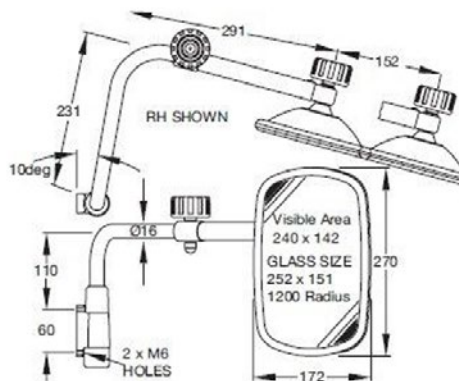

PART NUMBER

DESCRIPTION

OEM

184000027

LEFT ARM MIRROR

82007669 - 82004348 - 82003341

CUP

ARM