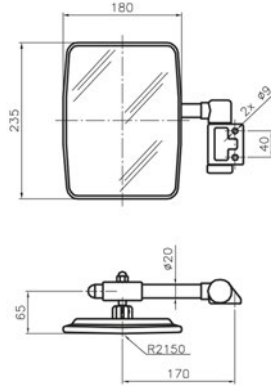

## MASSEY FERGUSON®

**PART NUMBER**

184000055

**DESCRIPTION**

RIGHT ARM MIRROR.

**OEM**

4203886M91

CUP