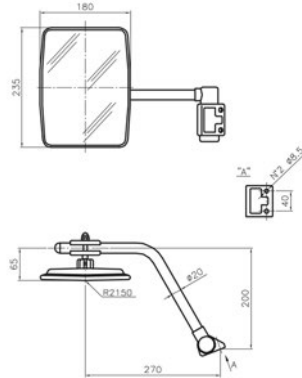

## MASSEY FERGUSON®

**PART NUMBER**

184000062

**DESCRIPTION**

RIGHT ARM MIRROR.

**OEM**

3552884M91

CUP	ARM
6506256M91	3557019M91