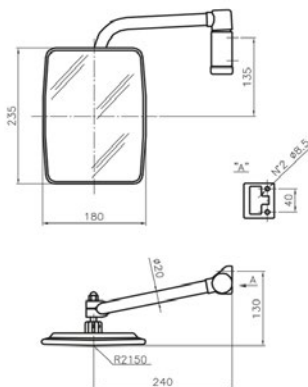

CNH®

PART NUMBER

DESCRIPTION

OEM

184000014

RIGHT ARM MIRROR

5194637 - 5177581 - 5194640

CUP