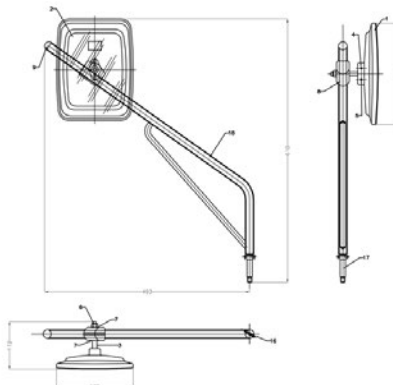

APPLICATIONS

NEW HOLLAND:CS13-CONFORT,CS14-CONFORT,CS16-SUPERCONFORT,CS17-CONFORT,CS19-CONFORT,CS2/1-SUPERCONFORT,CS21-SUPERCONFORT,CS22-SUPERCONFORT,CS23-CONFORT,CS7-SUPERCONFORT,110-90,110-90DT,55-88,55-88DT,60-88,60-88DT,60-94,60-94DT,65-88,65-88DT,65-94,70-88,72-94,72-94DT,80-88,82-94,82-94DT,88-94,88-94DT

PART NUMBER	DESCRIPTION	OEM
184000019	LEFT ARM MIRROR	5194655 - 5184695 - 5176246