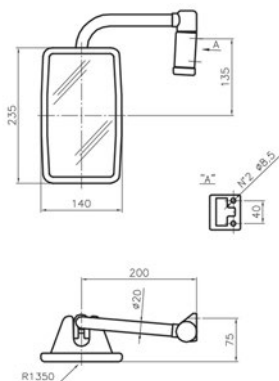

SAME DEUTZ FAHR®

PART NUMBER

DESCRIPTION

OEM

184000039

RIGHT ARM MIRROR.

0.009.8582.4

CUP

ARM

0.010.3563.1

0.900.0376.5

APPLICATIONS

DEUTZ:AGROPLUS F100,AGROPLUS F70,AGROPLUS F75,AGROPLUS F90

HURLIMANN:H 100 XF,H 55 XF,H 70 XF,H 75 XF,H 90 XF,H-361-XF,H-476-XF,H-481-XF,H-491-XF,XF-100,XF-70,XF-75,XF-90

LAMBORGHINI:PLUS 100 F,PLUS 55 F,PLUS 70 F,PLUS 75 F,PLUS 90 F,RF.100,RF.70,RF.75,RF.90,660-F PLUS,775-F PLUS,880-F PLUS,990-F PLUS

SAME:DORADO F 100,DORADO F 70,DORADO F 75,DORADO F 90,FRUTTETO II 100,FRUTTETO II 55,FRUTTETO II 60,FRUTTETO II 70,FRUTTETO II 75,FRUTTETO II 85,FRUTTETO II 90

PART NUMBER

DESCRIPTION

OEM

184000040

LEFT ARM MIRROR.

0.009.8581.4