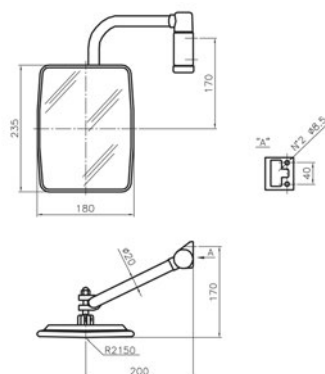

PART NUMBER

DESCRIPTION

OEM

184000046

LEFT ARM MIRROR.

0.011.4205.4/20 - 0.010.1690.4 -
0.010.4205.4/10 - 04404953

CUP

ARM

0.9233.183.3

0.010.3096.0

APPLICATIONS

DEUTZ:AGROCOMPACT F100,AGROCOMPACT F60,AGROCOMPACT F75,AGROCOMPACT F80,AGROCOMPACT F90,AGROCOMPACT 70F3,AGROCOMPACT 70F4,AGROPLUS S 100,AGROPLUS S 70,AGROPLUS S 75,AGROPLUS S 90,AGROPLUS 320 F,AGROPLUS 320 S,AGROPLUS 320 V,AGROPLUS 410 F,AGROPLUS 410 S,AGROPLUS 410 V,AGROPLUS 420 F,AGROPLUS 420 S,AGROPLUS 420 V,AGROPLUS 60,AGROPLUS 70,AGROPLUS 80

HURLIMANN:XA-55,XA-56 TRADITION,XA-655,XA-656T,XA-657,XA-658,XA-66 TRADITION,XA-76 TRADITION,XA-86 TRADITION,XF100,XF80,XN-706,XN-707,XN-708,XN-709,XS-100,XS-70,XS-75,XS-90,XS80,XS90,XV80

LAMBORGHINI:LAMPO 55 W,LAMPO 70 W,RF.100,RF.80,RF.90,RS.100,RS.70,RS.75,RS.80,RS.90,RV.100,RV.70,RV.75,RV.80,RV.90,R2.56,R2.56 TARGET,R2.66,R2.66 TARGET,R2.76,R2.76 TARGET,R2.86 TARGET,654-55 SPRINT,660-S AGILE,660-V AGILE,664-65 SPRINT,674-75 SPRINT,684-85 SPRINT,770-S AGILE,775-V AGILE,880-S AGILE,990-S AGILE

SAME:DORADO S 100,DORADO S 70,DORADO S 75,DORADO S 90,DORADO V 100,DORADO V 70,DORADO V 75,DORADO V 90,DORADO 55,DORADO 56,DORADO 56 CLASSIC,DORADO 65,DORADO 66,DORADO 66