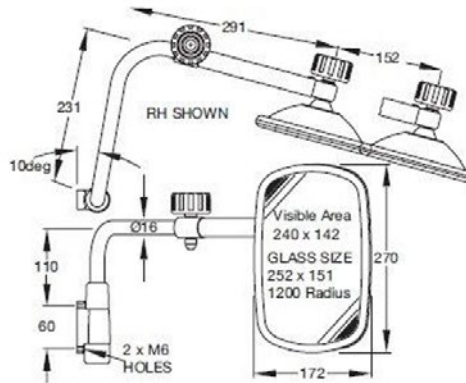

CNH®

PART NUMBER

DESCRIPTION

OEM

184000026

RIGHT ARM MIRROR

82007667 - 82003340 - 82004347

CUP