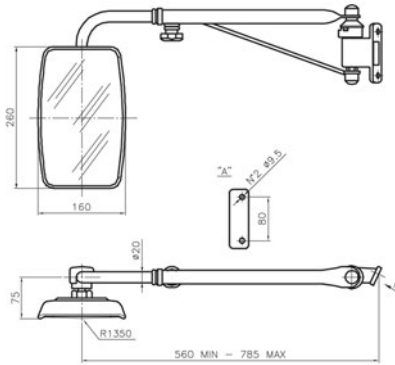

## SAME DEUTZ FAHR®

PART NUMBER

DESCRIPTION

OEM

184000082

LEFT ARM MIRROR.

0.018.0611.4

CUP