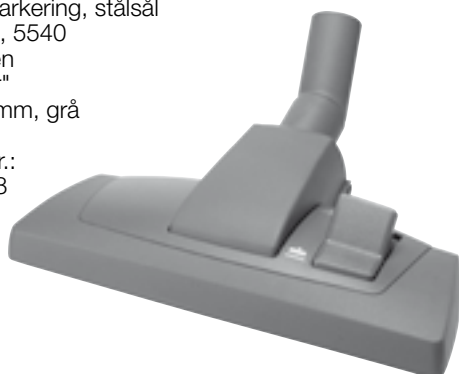

Original varenr. :
 1099002-00/6

DIAMETER	VARENUMMER
32	226.204

 **Electrolux**

KOMBIMUNDSTYKKE

Med hjul og parkering, stålsål
Z 5520, 5530, 5540
Oxygen-serien
 Til ergo "S-rør"
 Bredde: 280 mm, grå

Original varenr.:
 1130257-08/8