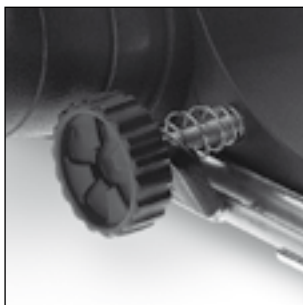

130.130 Børstesæt