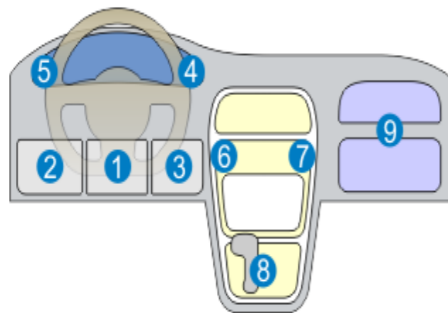

车系	车型	年款范围	特征	模式号	OBD功能	编程支持情况	学习类型 (A=自主学习, S=静态学习, 0=OBD学习)	频率	传感器制造商
Volvo	XC60	2015/01-2016/12	433Mhz	Y413	○	●	A	433Mhz	Continental
Volvo	XC60	2012/01-2014/12	433MHz		●	●	A	433Mhz	Continental
Volvo	XC60	2011/01-2011/12	433MHz		●	●	A	433Mhz	Continental
Volvo	XC60	2010/01-2010/12	315MHz		●	●	A	315Mhz	Schrader
Volvo	XC60	2009/01-2009/12	315MHz		●	●	A	315Mhz	Schrader
Volvo	XC70	2015/01-2016/12	433Mhz		○	●	A	433Mhz	Continental
Volvo	XC70	2012/01-2014/12	433MHz		●	●	A	433Mhz	Continental
Volvo	XC70	2011/01-2011/12	433MHz		●	●	A	433Mhz	Continental
Volvo	XC70	2010/01-2010/12	433MHz		●	●	A	433Mhz	Continental
Volvo	XC70	2009/01-2009/12	433MHz		●	●	A	433Mhz	Continental
Volvo	XC70	2008/01-2008/12	433MHz		●	●	A	433Mhz	Continental
Volvo	XC70	2007/01-2007/12	315MHz		●	●	A	315Mhz	Schrader
Volvo	XC70	2006/01-2006/12	315MHz		●	●	A	315Mhz	Schrader
Volvo	XC70	2005/01-2005/12	315MHz		●	●	A	315Mhz	Schrader
Volvo	XC70	2004/01-2004/12	315MHz		○	●	A	315Mhz	Schrader
Volvo	XC90	2015/01-2016/12	433MHz		●	●	A	433Mhz	Schrader
Volvo	XC90	2009/01-2014/12	315MHz		●	●	A	315Mhz	Schrader
Volvo	XC90	2008/01-2008/12	433MHz		●	●	A	433Mhz	Continental
Volvo	XC90	2007/01-2007/12	315MHz		●	●	A	315Mhz	Schrader
Volvo	XC90	2006/01-2006/12	315MHz		●	●	A	315Mhz	Schrader
Volvo	XC90	2004/01-2005/12	315MHz		●	●	A	315Mhz	Schrader

OBD 位置:

1. 向柱正下方
2. 转向柱左侧
3. 转向柱右侧
4. 仪表盘右侧
5. 仪表盘左侧
6. 中控台左侧
7. 中控台右侧
8. 杂物箱下方
9. 抽屉内