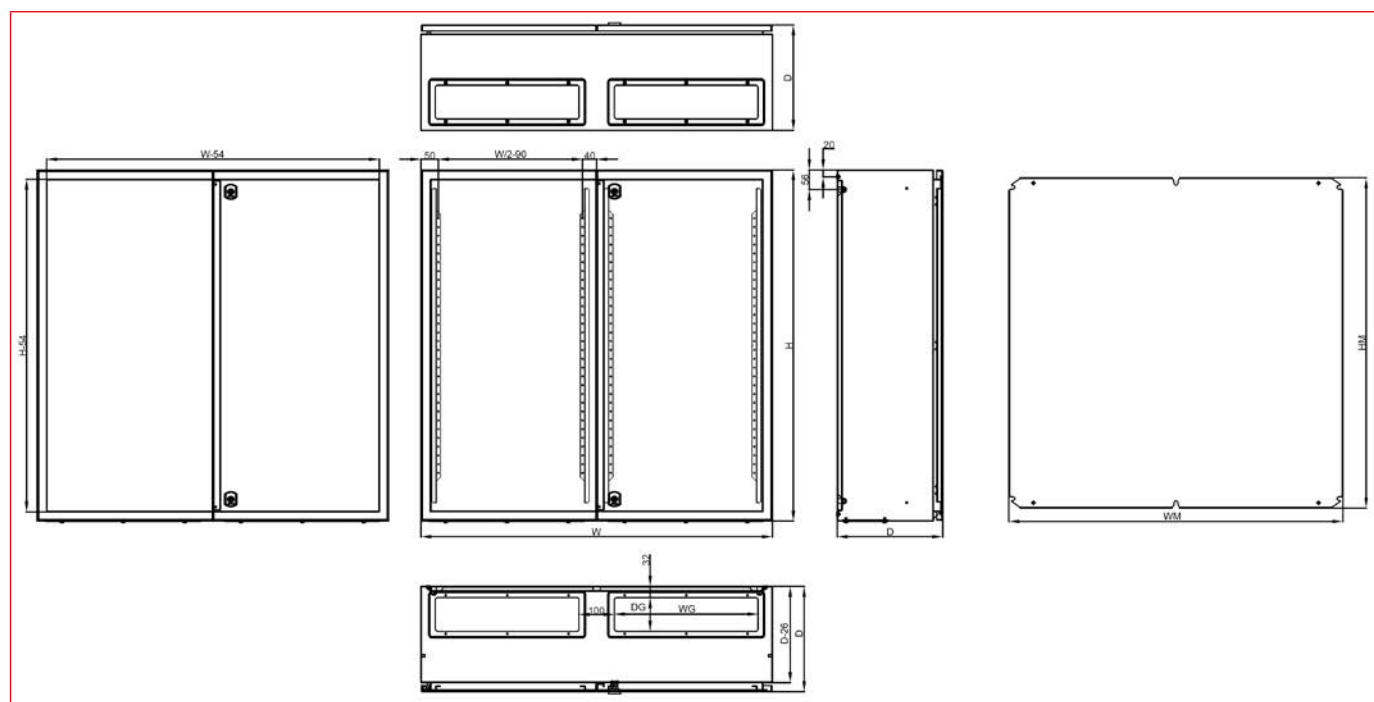

▀ Dvokrilni s dvije brave