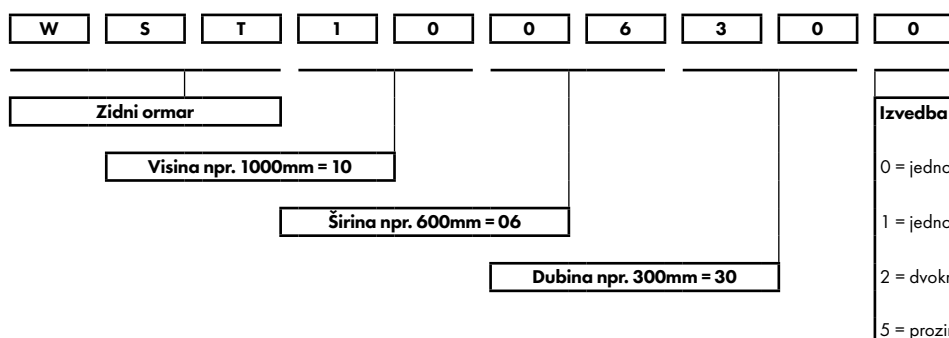

Ormari visine ≥ 1000mm