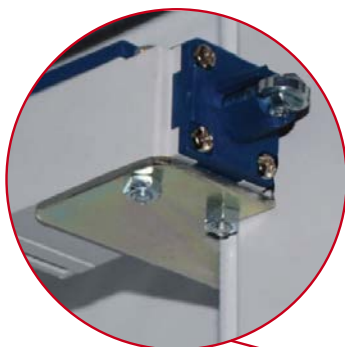

Mikroprekidač za vrata