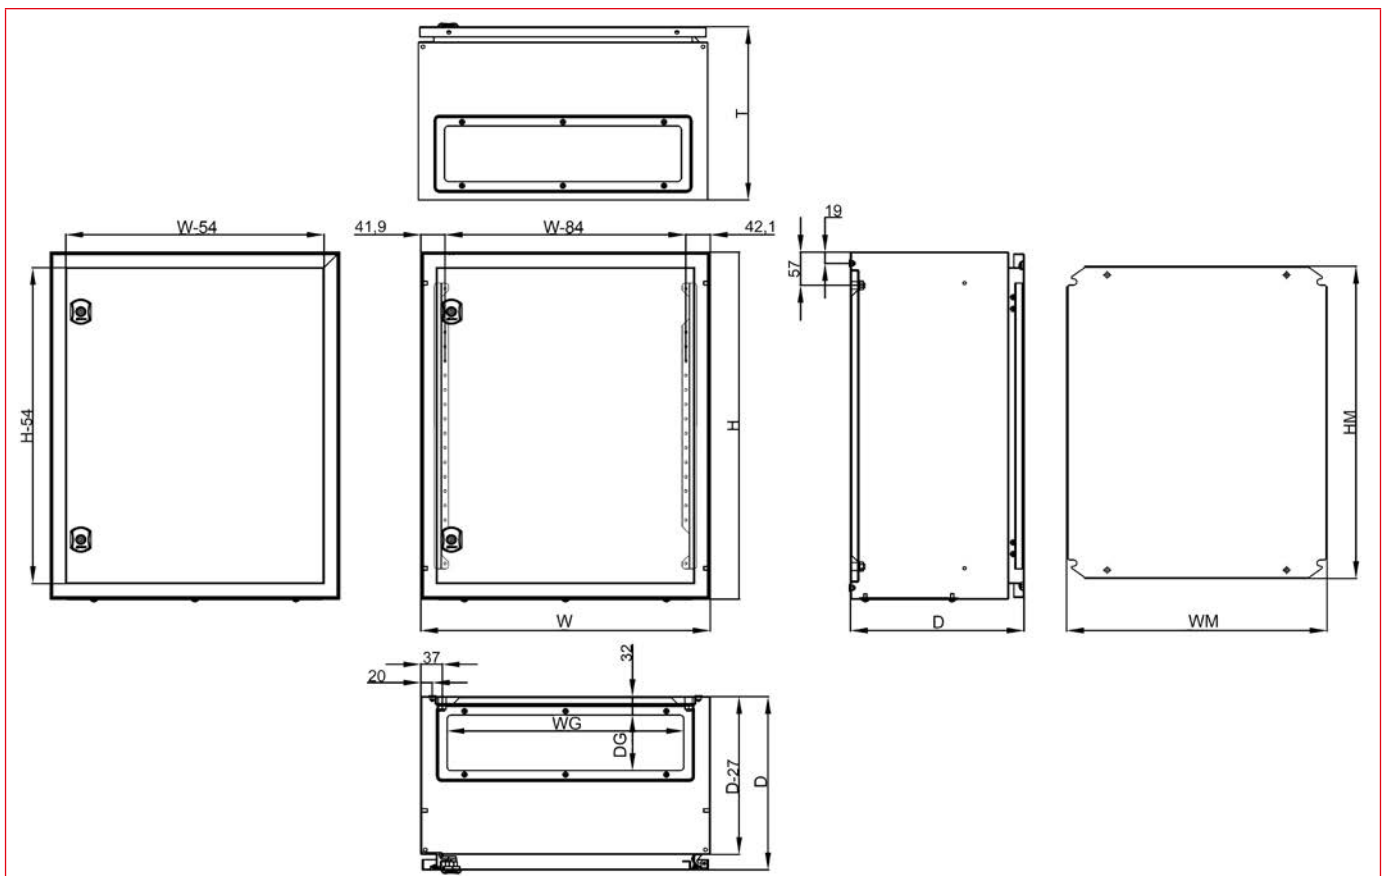

▀ Jednokrilni s dvije brave