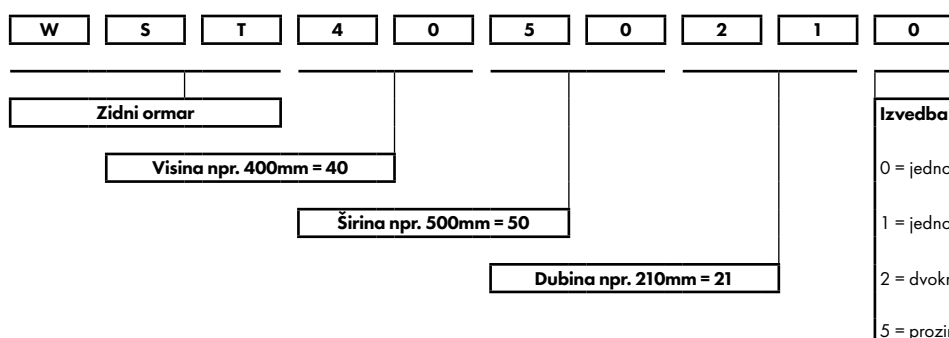

Kreiranje WST katalogskog broja

Ormari visine do 1000mm