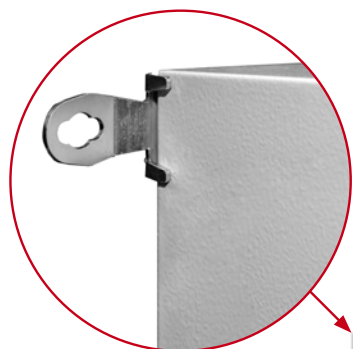

■ Zidni metalni ormari, praškasto lakirani, RAL 7035, serija WST

Montaža na zid