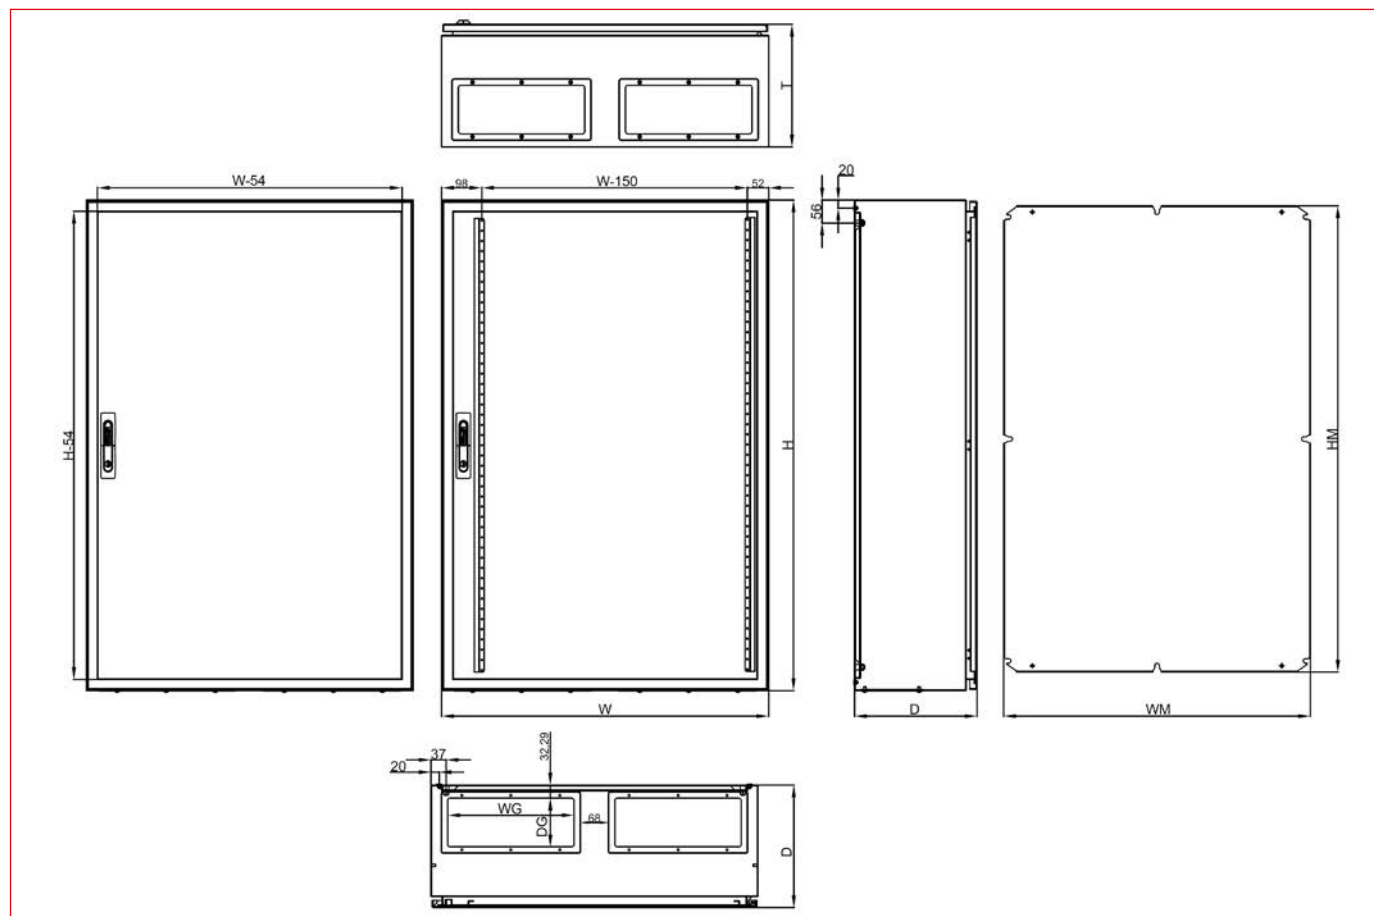

▀ Zidni metalni ormari, praškasto lakirani, RAL 7035, serija WST

▀ Jednokrilni sa zakretnom ručicom