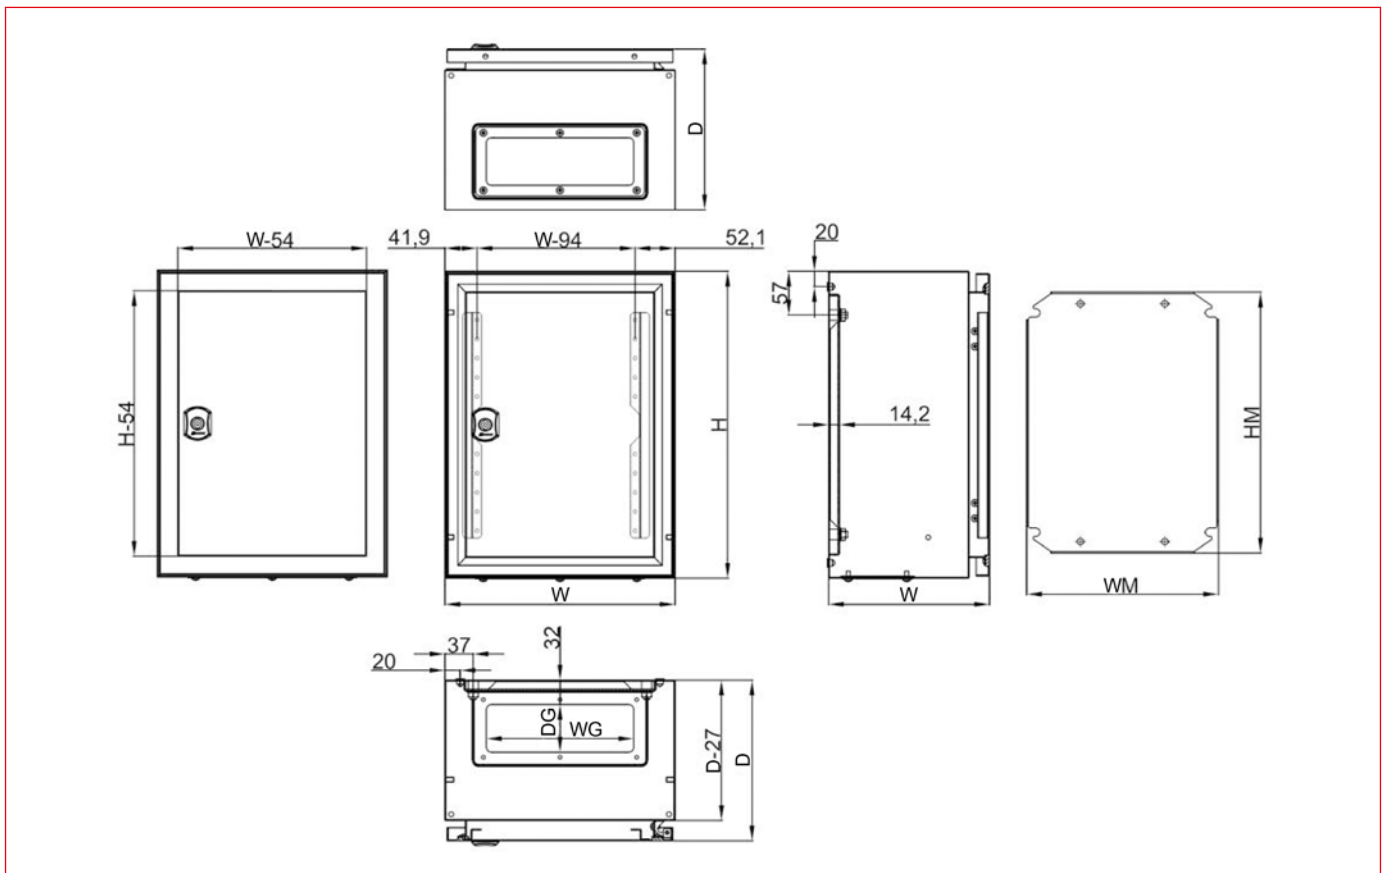

▀ Zidni metalni ormari, praškasto lakirani, RAL 7035, serija WST

▀ Jednokrilni s jednom bravom