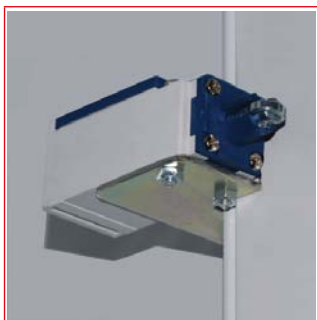

■ Mikroprekidač za vrata WST ormara

WSTD SW01

■ Schrack-Info

- Za aktiviranje električnih uređaja (npr. rasvjeta, signalizacija, alarm itd.). Uvod kabela M20. Kod ugradnje u ormare od nehrđajućeg čelika potrebna je dodatna obrada
- Snaga uklapanja: 6A / 230V
- Temperaturno područje: -30°C do +80°C
- PAK: 1 komad s montažnim priborom

OPIS	RASPOLOŽ.	STORE	KAT. BROJ
Mikroprekidač za vrata ormara			WSTD SW01