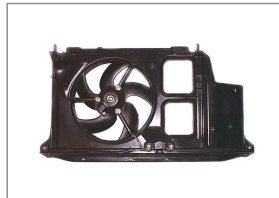

Black

Peugeot 206 (2A/2C/2E/2K)* 1998>>

Mirror Cover
305-0159-2 RH
305-0160-2 LH
 815277 / 1607125880 / 815243
 815278 / 1607126080 / 815242

Primed

Peugeot 206 (2A/2C/2E/2K)* 1998>>

Cooling Fan Assembly
826-1016
 125383/1253F3 + 125479 + 125479