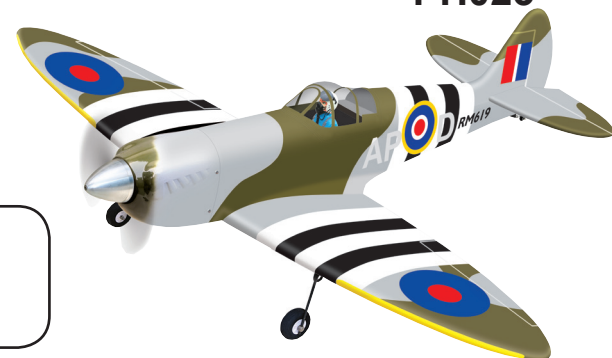

SPITFIRE 40

Structure découpée au laser et entoilée à l'ORACOVER. Le SPITFIRE 40 est équipé d'origine d'un train rentrant.

Envergure	1400 mm
Longueur	1240 mm
Matériau	Bois / CTP
Moteur 2T conseillé	40-46
Moteur 4T conseillé	54
Poids	2900 gr
Radiocommande	4 voies / 6 servos
Type de modèle	ARF

Les tarifs :
Tarif MRC TTC : 205,00 €