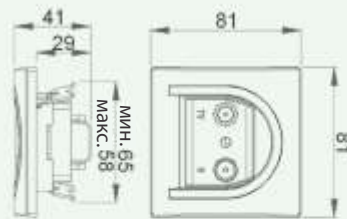

5 zMram3

Центральная рамка для
двойной розетки

APT. 3111, 3131, 3141

APT. 4211, 4221

APT. 4801 ZAR-1/A, 4801 ZAK-10/A, 4801 ZAP-10/A

APT. 3121, 3171

APT. 425, 4251

APT. 4831