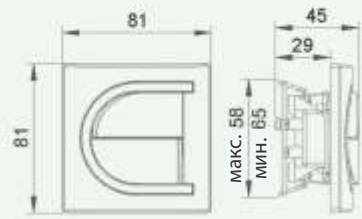

5 zMram3

Центральная рамка для
двойной розетки

APT. 3111, 3131, 3141

APT. 4211, 4221

APT. 4801 ZAR-1/A, 4801 ZAK-10/A, 4801 ZAP-10/A

APT. 3121, 3171

APT. 425, 4251

APT. 4831