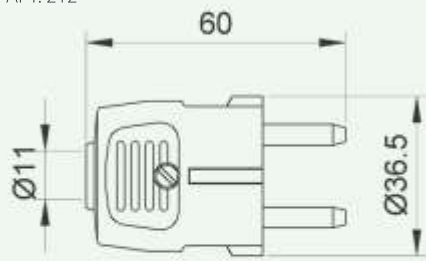

Упак. № в каталоге

Вилка штепсельная 16 А 250В~
IEC 60884-1, СЕЕ7, 2К+3

50 APT. 214

С ПВХ оплёткой

Упак. № в каталоге

Переносные розетки 16 А 250В~
IEC 60884-1, СЕЕ7, 2К+3

20 APT. 230I

С фарфоровым внутренним устройством

Упак. № в каталоге

Переносная розетка «Gereta»
10А/ 250В~ IEC 60884-1, 2К+3

50 APT. 259I

С фарфоровым внутренним устройством

20 APT. 232

С фарфоровым внутренним устройством
и ПВХ оплёткой

APT. 212