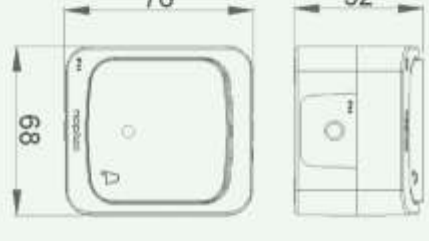

APT. 3615

APT. 3616