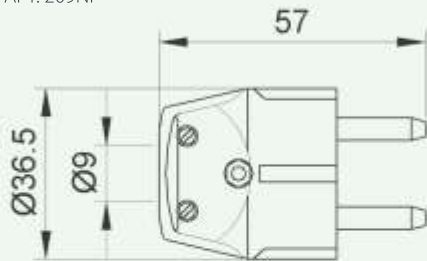

Упак. № в каталоге

Вилка штепсельная 16 А 250В~
IEC 60884-1, СЕЕ7, 2К+3

50 APT. 214

С ПВХ оплёткой

Упак. № в каталоге

Переносные розетки 16 А 250В~
IEC 60884-1, СЕЕ7, 2К+3

20 APT. 230I

С фарфоровым внутренним устройством

Упак. № в каталоге

Переносная розетка «Gereta»
10А/ 250В~ IEC 60884-1, 2К+3

50 APT. 259I

С фарфоровым внутренним устройством

20 APT. 232

С фарфоровым внутренним устройством
и ПВХ оплёткой

APT. 209NI