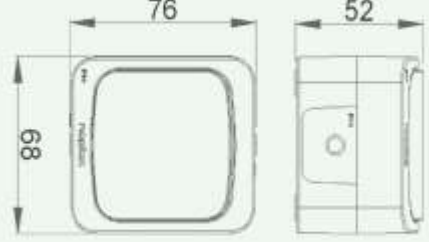

APT. 3612, 3617

Упак. № в каталоге	
Белый	Серый
11	APT. 3621, 3621G

Выключатель и розетка 16A/ 250В~ IEC 60884-1 CEE7 2К+3, нем. стандарт IP44
Монтаж на стену, непосредственный вход для кабелей и трубок до $\varnothing$ 16мм

Упак. № в каталоге	
20	APT. 510
20	APT. 510I

Распределительная коробка с 6 входами 2,5мм² 500В~ IP54
Монтаж на стену, непосредственный вход для кабелей и трубок до $\varnothing$ 16мм

APT. 3611, 3613, 3614