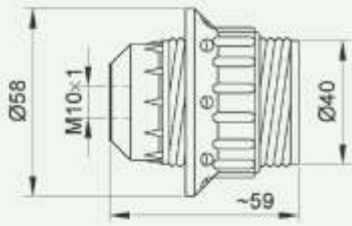

Для галогенных ламп

Упак. № в каталоге Основание для светильника с бакелитовым патроном E27 60Вт/250В~ IEC 60238

36 APT. 128I

Прямое

24 APT. 128KI

Наклонное

APT. 106LK

APT. 106SP