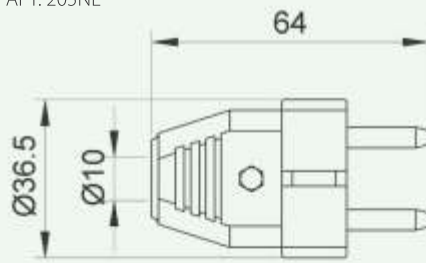

Упак. № в каталоге

Переносная розетка «Gereta»
10А/ 250В~ IEC 60884-1, 2К+3

50 APT. 259I

С фарфоровым внутренним устройством

20 APT. 232

С фарфоровым внутренним устройством
и ПВХ оплёткой

APT. 204NL

APT. 205NL