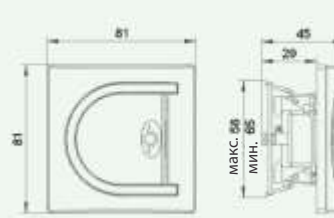

APT. 3161

ЦВЕТОВЫЕ КОДЫ ЦЕНТРАЛЬНАЯ РАМКА

Декоративная центральная рамка для выключателей и розеток обозначения цветовой гаммы

- Центральная рамка (1) - белый
- Центральная рамка (1.1) - бежевый
- Центральная рамка (1.2) - серый
- Центральная рамка (1.3) - зелёный
- Центральная рамка (1.4) - светло-голубой
- Центральная рамка (1.5) - жёлтый
- Центральная рамка (1.6) - буковое дерево
- Центральная рамка (1.7) - тёмно-серый
- Центральная рамка (1.8) - зелёный перламутр
- Центральная рамка (1.9) - тёмно-синий
- Центральная рамка (1.10) - пинк розовый
- Центральная рамка (1.11) - тёмно-красный
- Центральная рамка (1.12) - оранжевый

Центральные рамки для двойных розеток - цветовой гамма

- Центральная рамка (3) - белый
- Центральная рамка (3.1) - бежевый
- Центральная рамка (3.2) - серый
- Центральная рамка (3.3) - зелёный
- Центральная рамка (3.4) - светло-голубой
- Центральная рамка (3.5) - жёлтый
- Центральная рамка (3.6) - буковое дерево
- Центральная рамка (3.7) - тёмно-серый
- Центральная рамка (3.8) - зелёный перламутр
- Центральная рамка (3.9) - тёмно-синий
- Центральная рамка (3.10) - пинк розовый
- Центральная рамка (3.11) - тёмно-красный
- Центральная рамка (3.12) - оранжевый