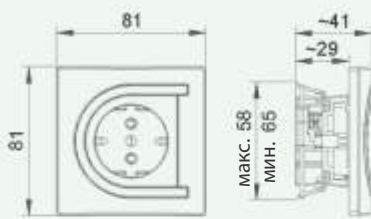

5 zMram3

Центральная рамка для
двойной розетки

APT. 3111, 3131, 3141

APT. 4211, 4221

APT. 4801 ZAR-1/A, 4801 ZAK-10/A, 4801 ZAP-10/A

APT. 3121, 3171

APT. 425, 4251

APT. 4831