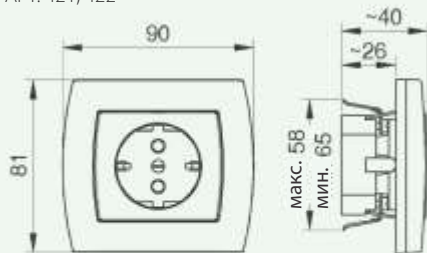

Арт. 421, 422