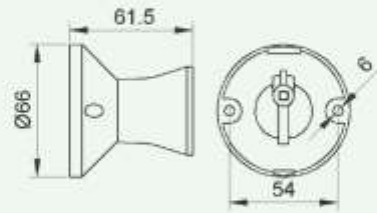

APT. 120L

Место нахождения отверстий для крепления

Место нахождения отверстий для крепления

Место нахождения отверстий для крепления

Место нахождения отверстий для крепления