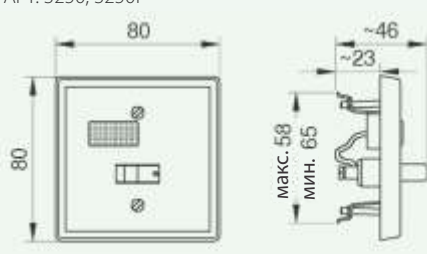

APT. 3250, 3250P