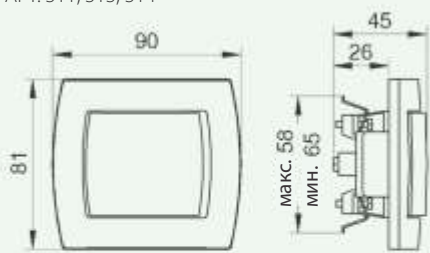

Арт. 311, 313, 314