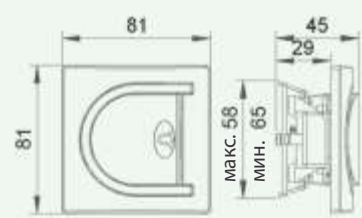

APT. 3151

ЦВЕТОВЫЕ КОДЫ ЦЕНТРАЛЬНАЯ РАМКА

Декоративная центральная рамка для выключателей и розеток обозначения цветовой гаммы

- Центральная рамка (1) - белый
- Центральная рамка (1.1) - бежевый
- Центральная рамка (1.2) - серый
- Центральная рамка (1.3) - зелёный
- Центральная рамка (1.4) - светло-голубой
- Центральная рамка (1.5) - жёлтый
- Центральная рамка (1.6) - буковое дерево
- Центральная рамка (1.7) - тёмно-серый
- Центральная рамка (1.8) - зелёный перламутр
- Центральная рамка (1.9) - тёмно-синий
- Центральная рамка (1.10) - пинк розовый
- Центральная рамка (1.11) - тёмно-красный
- Центральная рамка (1.12) - оранжевый

Центральные рамки для двойных розеток - цветовой гамма

- Центральная рамка (3) - белый
- Центральная рамка (3.1) - бежевый
- Центральная рамка (3.2) - серый
- Центральная рамка (3.3) - зелёный
- Центральная рамка (3.4) - светло-голубой
- Центральная рамка (3.5) - жёлтый
- Центральная рамка (3.6) - буковое дерево
- Центральная рамка (3.7) - тёмно-серый
- Центральная рамка (3.8) - зелёный перламутр
- Центральная рамка (3.9) - тёмно-синий
- Центральная рамка (3.10) - пинк розовый
- Центральная рамка (3.11) - тёмно-красный
- Центральная рамка (3.12) - оранжевый