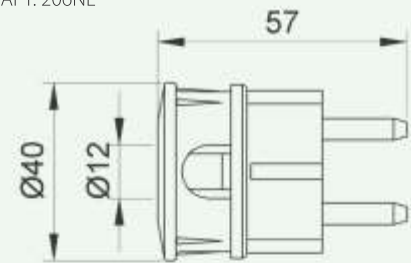

Упак. № в каталоге

Вилка штепсельная 16 А 250В~
IEC 60884-1, СЕЕ7, 2К+3

50 APT. 214

С ПВХ оплёткой

Упак. № в каталоге

Переносные розетки 16 А 250В~
IEC 60884-1, СЕЕ7, 2К+3

20 APT. 230I

С фарфоровым внутренним устройством

Упак. № в каталоге

Переносная розетка «Gereta»
10А/ 250В~ IEC 60884-1, 2К+3

50 APT. 259I

С фарфоровым внутренним устройством

20 APT. 232

С фарфоровым внутренним устройством
и ПВХ оплёткой

APT. 206NL