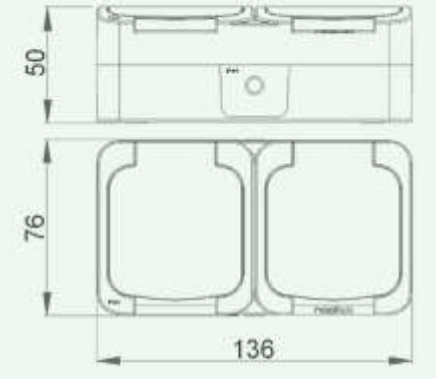

APT. 4620

APT. 510, 510I