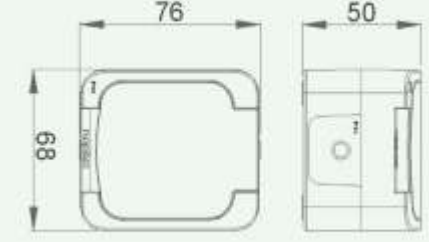

APT. 462

APT. 3620