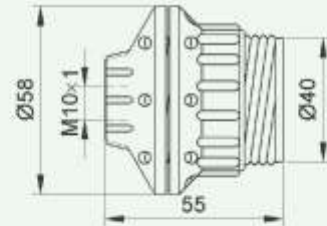

Для галогенных ламп

Упак. № в каталоге Основание для светильника с бакелитовым патроном E27 60Вт/250В~ IEC 60238

36 APT. 128I

Прямое

24 APT. 128KI

Наклонное

APT. 106LK

APT. 106SP