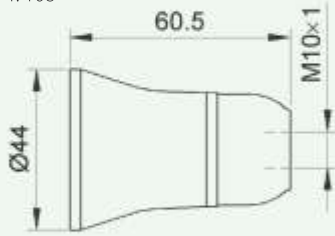

APT. 108

Место нахождения отверстий для крепления

Место нахождения отверстий для крепления

Место нахождения отверстий для крепления

Место нахождения отверстий для крепления