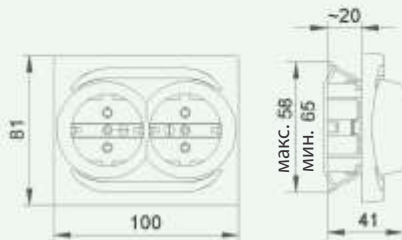

5 zMram3

Центральная рамка для
двойной розетки

APT. 3111, 3131, 3141

APT. 4211, 4221

APT. 4801 ZAR-1/A, 4801 ZAK-10/A, 4801 ZAP-10/A

APT. 3121, 3171

APT. 425, 4251

APT. 4831