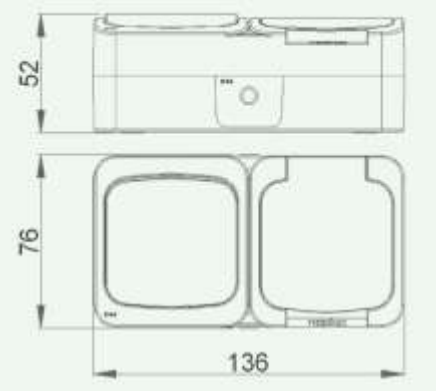

APT. 3621

APT. 4620