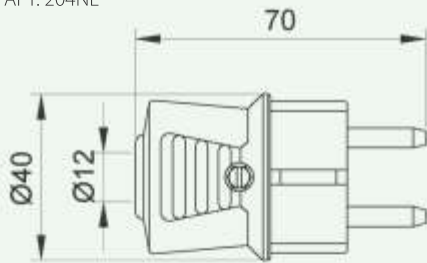

Упак. № в каталоге

Переносная розетка «Gereta»
10А/ 250В~ IEC 60884-1, 2К+3

50 APT. 259I

С фарфоровым внутренним устройством

20 APT. 232

С фарфоровым внутренним устройством
и ПВХ оплёткой

APT. 204NL

APT. 205NL