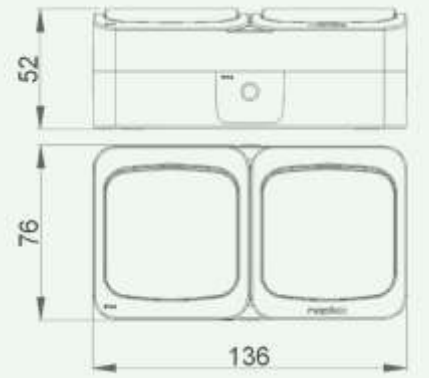

Упак. № в каталоге	
Белый	Серый
34	APT. 3611, 3611G
34	APT. 3613, 3613G
34	APT. 3614, 3614G
34	APT. 3612, 3612G
34	APT. 3617, 3617G

Выключатели 10 AX/250В~ IEC 60669-1 IP44
Монтаж на стену, непосредственный вход для кабелей и трубок до $\varnothing$ 16мм

Упак. № в каталоге	
Белый	Серый
34	APT. 462, 462G

Розетка 16A/250В~ IEC 60884-1 CEE7, 2К+3, нем. стандарт IP44
Монтаж на стену, непосредственный вход для кабелей и трубок до $\varnothing$ 16мм

Упак. № в каталоге	
Белый	Серый
11	APT. 3620, 3620G

Выключатели 10 AX/250В~ IEC 60669-1 IP44
Монтаж на стену, непосредственный вход для кабелей и трубок до $\varnothing$ 16мм

Упак. № в каталоге	
Белый	Серый
11	APT. 4620, 4620G

Двойная розетка 16A/ 250В~ IEC 60884-1 CEE7 2К+3, нем. стандарт IP44
Монтаж на стену, непосредственный вход для кабелей и трубок до $\varnothing$ 16мм

Упак. № в каталоге	
Белый	Серый
34	APT. 3615, 3615G
34	APT. 3616, 3616G

Кнопочные выключатели 10 AX/250В~ IEC 60669-1 IP44
Монтаж на стену, непосредственный вход для кабелей и трубок до $\varnothing$ 16мм

Упак. № в каталоге	
Белый	Серый
11	APT. 3621, 3621G

Выключатель и розетка 16A/ 250В~ IEC 60884-1 CEE7 2К+3, нем. стандарт IP44
Монтаж на стену, непосредственный вход для кабелей и трубок до $\varnothing$ 16мм

Упак. № в каталоге	
20	APT. 510
20	APT. 510I

Распределительная коробка с 6 входами 2,5мм² 500В~ IP54
Монтаж на стену, непосредственный вход для кабелей и трубок до $\varnothing$ 16мм

APT. 3620

Освобождение отверстия для вытекания скопившейся воды при помощи отвёртки:

1. Выбить ослабленное место.
2. Удалить сломанную часть.