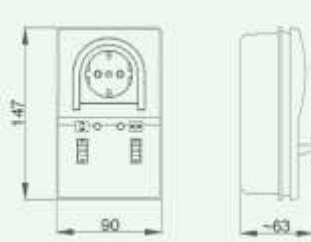

APT. 3244, 3244P