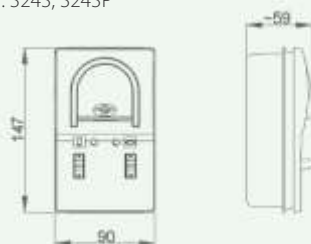

APT. 3243, 3243P