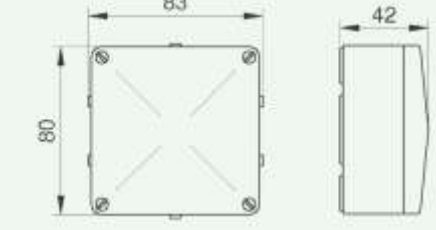

APT. 510, 510I