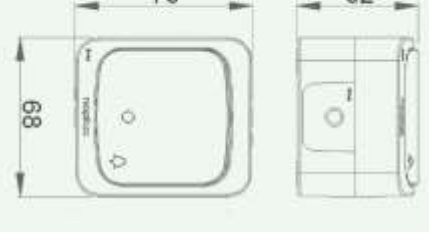

Упак. № в каталоге	
Белый	Серый
34	APT. 3611, 3611G
34	APT. 3613, 3613G
34	APT. 3614, 3614G
34	APT. 3612, 3612G
34	APT. 3617, 3617G

Выключатели 10 AX/250В~ IEC 60669-1 IP44
Монтаж на стену, непосредственный вход для кабелей и трубок до $\varnothing$ 16мм

Упак. № в каталоге	
Белый	Серый
34	APT. 462, 462G

Розетка 16A/250В~ IEC 60884-1 CEE7, 2К+3, нем. стандарт IP44
Монтаж на стену, непосредственный вход для кабелей и трубок до $\varnothing$ 16мм

Упак. № в каталоге	
Белый	Серый
11	APT. 3620, 3620G

Выключатели 10 AX/250В~ IEC 60669-1 IP44
Монтаж на стену, непосредственный вход для кабелей и трубок до $\varnothing$ 16мм

Упак. № в каталоге	
Белый	Серый
11	APT. 4620, 4620G

Двойная розетка 16A/ 250В~ IEC 60884-1 CEE7 2К+3, нем. стандарт IP44
Монтаж на стену, непосредственный вход для кабелей и трубок до $\varnothing$ 16мм

Упак. № в каталоге	
Белый	Серый
34	APT. 3615, 3615G
34	APT. 3616, 3616G

Кнопочные выключатели 10 AX/250В~ IEC 60669-1 IP44
Монтаж на стену, непосредственный вход для кабелей и трубок до $\varnothing$ 16мм

Упак. № в каталоге	
Белый	Серый
11	APT. 3621, 3621G

Выключатель и розетка 16A/ 250В~ IEC 60884-1 CEE7 2К+3, нем. стандарт IP44
Монтаж на стену, непосредственный вход для кабелей и трубок до $\varnothing$ 16мм

Упак. № в каталоге	
20	APT. 510
20	APT. 510I

Распределительная коробка с 6 входами 2,5мм² 500В~ IP54
Монтаж на стену, непосредственный вход для кабелей и трубок до $\varnothing$ 16мм

APT. 3616

Освобождение отверстия для вытекания скопившейся воды при помощи отвёртки:

1. Выбить ослабленное место.
2. Удалить сломанную часть.