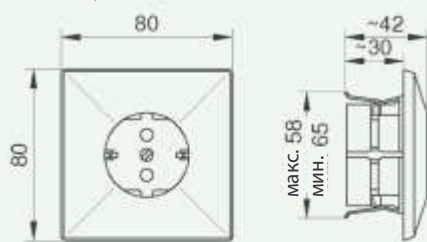

APT. 408NI, 418