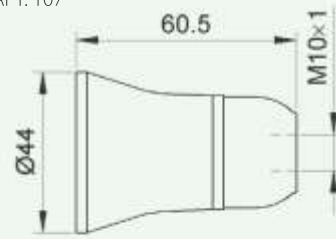

APT. 107

Место нахождения отверстий для крепления

Место нахождения отверстий для крепления

Место нахождения отверстий для крепления

Место нахождения отверстий для крепления