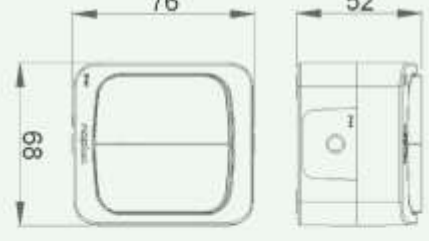

APT. 3612, 3617

APT. 3615