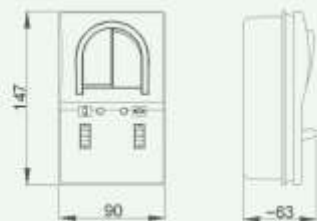

APT. 3247, 3247P

ЦВЕТОВЫЕ КОДЫ ЦЕНТРАЛЬНАЯ РАМКА

Декоративная центральная рамка для выключателей и розеток обозначения цветовой гаммы

- Центральная рамка (1) - белый
- Центральная рамка (1.1) - бежевый
- Центральная рамка (1.2) - серый
- Центральная рамка (1.3) - зелёный
- Центральная рамка (1.4) - светло-голубой
- Центральная рамка (1.5) - жёлтый
- Центральная рамка (1.6) - буковое дерево
- Центральная рамка (1.7) - тёмно-серый
- Центральная рамка (1.8) - зелёный перламутр
- Центральная рамка (1.9) - тёмно-синий
- Центральная рамка (1.10) - пинк розовый
- Центральная рамка (1.11) - тёмно-красный
- Центральная рамка (1.12) - оранжевый

Центральные рамки для двойных розеток - цветовой гамма

- Центральная рамка (3) - белый
- Центральная рамка (3.1) - бежевый
- Центральная рамка (3.2) - серый
- Центральная рамка (3.3) - зелёный
- Центральная рамка (3.4) - светло-голубой
- Центральная рамка (3.5) - жёлтый
- Центральная рамка (3.6) - буковое дерево
- Центральная рамка (3.7) - тёмно-серый
- Центральная рамка (3.8) - зелёный перламутр
- Центральная рамка (3.9) - тёмно-синий
- Центральная рамка (3.10) - пинк розовый
- Центральная рамка (3.11) - тёмно-красный
- Центральная рамка (3.12) - оранжевый