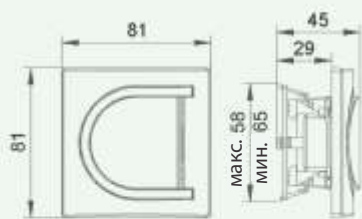

5 zMram3

Центральная рамка для
двойной розетки

APT. 3111, 3131, 3141

APT. 4211, 4221

APT. 4801 ZAR-1/A, 4801 ZAK-10/A, 4801 ZAP-10/A

APT. 3121, 3171

APT. 425, 4251

APT. 4831