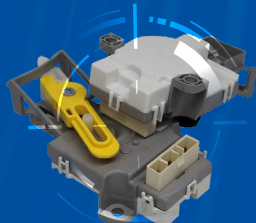

emied

• PARTS •

Catálogo de Productos

MÁS VENDIDOS

Aquí encontrarás los productos que
no pueden faltar en tu tienda.

FABRICANTE DE PARTES ORIGINALES PARA:

LAVANDERÍA

COCCIÓN

REFRIGERACIÓN

AUTOMOTRIZ