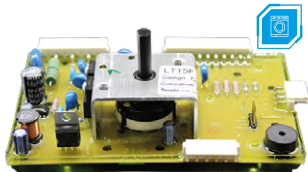

Código compatible: 70202905

Aplicación: ELECTROLUX LAVADORA LTE12

Bivolt

UTILIZA INTERFAZ: 72531810000

**PLACA COMPATIBLE
CON LTC15**

PA Emicol:

72531010000

Código compatible: 70200649 | 70201322 | 70200250