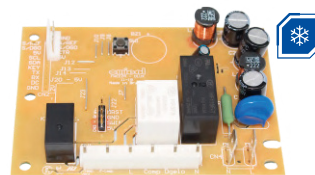

**PLACA COMPATIBLE
CON DF34A**

PA Emicol:

72536910000

Código compatible: 64594063

Aplicación: ELECTROLUX REFRIGERACIÓN
DF34A

Bivolt