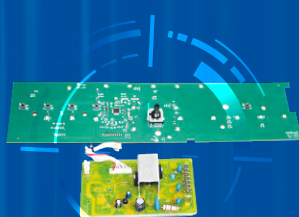

emied

• PARTS •

Catálogo de Productos

MÁS VENDIDOS

Aquí encontrarás los productos que
no pueden faltar en tu tienda.

FABRICANTE DE PARTES ORIGINALES PARA:

LAVANDERÍA

COCCIÓN

REFRIGERACIÓN

AUTOMOTRIZ