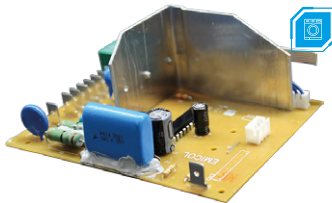

PA Emicol 127V: **72514410000** PA Emicol 220V: **72514510000**

Código compatible 127V:

189D5001G019

Código compatible 220V:

189D5001G020

Aplicación: LVGE 1020 ORION
LAVADORA 127V/220V

PLACA TIMER HIBRIDO
TOCANTINS 10KG