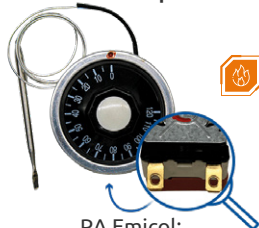

TERMOSTATOS DE AQUECIMIENTO

> 25 Amperes

**TERMOSTATOS DE CALEFACCIÓN
20 - 120 °C | 25A**

PA Emicol:

33202110000

Aplicación: 20 - 120 °C / 25 A

- SIN CASQUILLO SELLADO
- CONECTOR CON TORNILLO

**TERMOSTATOS DE CALEFACCIÓN
40 - 190 °C | 25 A**