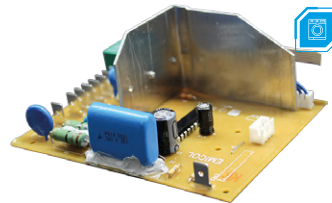

PA Emicol 127V: **72514910000** PA Emicol 220V: **72515010000**

Código compatible 127V:

189D5001G021

Código compatible 220V:

189D5001G022

Aplicación: TOCANTINS 10KG LAVADO-
RA 127V/220V

PLACA TIMER HIBRIDO
TOCANTINS 13KG