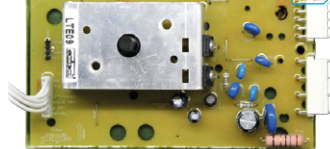

PA Emicol:

72527610000

Código compatible: 64502023

Aplicación: ELECTROLUX LAVADORA LTE12

Bivolt

UTILIZA INTERFAZ: 72531710000

**PLACA COMPATIBLE
CON LTE09**

PA Emicol: