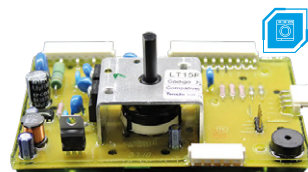

**PLACA COMPATIBLE
CON LTC12**

PA Emicol:

72531410000

Código compatible: 70200647

Aplicación: ELECTROLUX LAVADORA LTC12

Bivolt

UTILIZA INTERFAZ: 72531910000