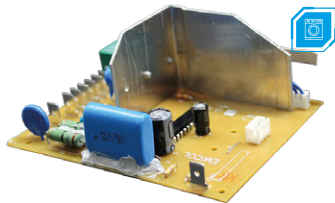

Aplicación: LAC09 | LAC11 | LAC12 | LAC13 *

*Es necesario seleccionar el modelo de lavadora según la indicación del producto.

Bivolt

PLACAS ELECTRÓNICAS

► Compatible con **GE / MABE / DAKO**

PLACA TIMER HIBRIDO LVGE
1020 ORION