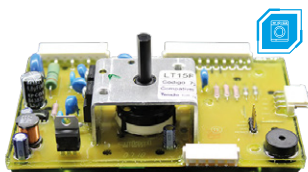

**PLACA COMPATIBLE
CON LTD09**

PA Emicol:

72531210000

Código compatible: 70202657

Aplicación: ELECTROLUX LAVADORA LTD09

Bivolt

UTILIZA INTERFAZ: 72531910000