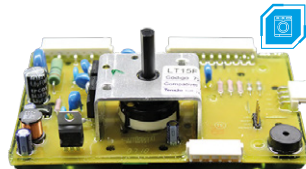

72530310000

Código compatible: 70200646 | 70200461 |
70201296

Aplicación: ELECTROLUX LAVADORA LTC10

Bivolt

UTILIZA INTERFAZ: 72531910000

**PLACA COMPATIBLE
CON LT12F**

PA Emicol:

72530410000