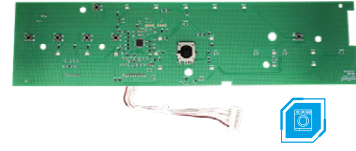

INTERFAZ COMPATIBLE
CON BWK11

PA Emicol:

72537410000

Código compatible: W10755942

Aplicación: LAVADORA BRASTEMP BWK11