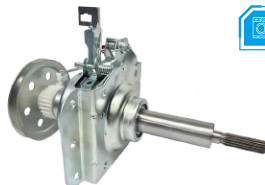

TRANSMISIONES

> Compatible con *Electrolux*

TRANSMISIÓN COMPATIBLE
CON LTD09 | LTE08 | LTE07

PA Emicol:

5000210009

Código compatible: 60017222

Aplicación: LAVADORAS LTD09 | LTE08 | LTE07

TRANSMISIÓN COMPATIBLE
CON LTC10 | LTE09 | LTD11