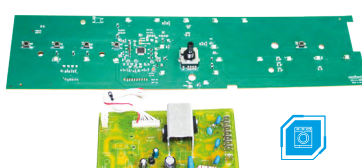

PA Emicol:

72536010000

Código compatible: W10308925 | W10356418 | W10540663

Aplicación: LAVADORA BRASTEMP BWL09B

Bivolt | Detección automática de la versión de la lavadora

INTERFAZ + BIVOLT POTENCIA
COMPATIBLE CON BWL11A