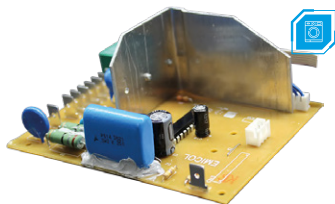

PA Emicol 127V: **72515110000** PA Emicol 220V: **72515210000**

Código compatible 127V:

189D5001G023

Código compatible 220V:

189D5001G024

Aplicación: TOCANTINS 13KG LAVADO-
RA 127V/220V

PLACA TIMER HIBRIDO
GE-MABE