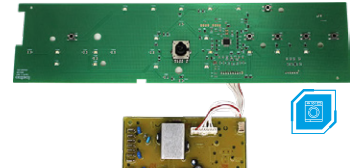

PA Emicol:

72535710000

Código compatible: 326064442 | W10301604 | W10356413

Aplicación: LAVADORA BRASTEMP BWL11A

Bivolt | Detección automática de la versión de la lavadora

INTERFAZ + BIVOLT POTENCIA
COMPATIBLE CON BWK11