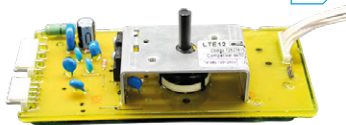

PLACA: W10679091 | W10632483 | W10632482 | W10632486 | W10679098 | W10679099 | W11345880
Aplicación: BRASTEMP BRB39A REFRIGERACIÓN

Bivolt

PLACAS ELECTRÓNICAS

▶ Compatible con **Electrolux**

**PLACA COMPATIBLE
CON LTE12**