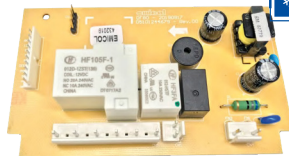

**PLACA COMPATIBLE
CON LTE08**

PA Emicol:

72532010000

Código compatible: 6450292

Aplicación: ELECTROLUX LAVADORA LTE08

UTILIZA POTENCIA: 72531510000

**PLACA COMPATIBLE
CON DF80**

PA Emicol: