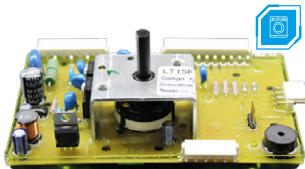

**PLACA COMPATIBLE
CON LTD13**

PA Emicol:

72532810000

Código compatible: 70203307

Aplicación: ELECTROLUX LAVADORA
LTD13

Bivolt

UTILIZA INTERFAZ: 72531910000

**PLACA COMPATIBLE
CON LTD15**