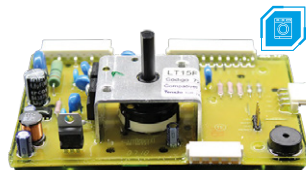

**PLACA COMPATIBLE
CON LTD13**

PA Emicol:

72532810000

Código compatible: 70203307

Aplicación: ELECTROLUX LAVADORA
LTD13

Bivolt

UTILIZA INTERFAZ: 72531910000