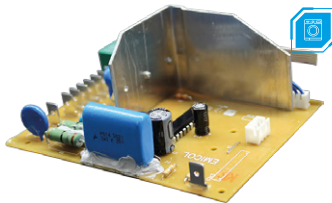

**PLACA TIMER HIBRIDO
LVGE 1020**

PA Emicol 127V: **72520110000**   PA Emicol 220V: **72520210000**

Código compatible 127V:
189D5001G015
Código compatible 220V:
189D5001G016
Aplicación: LGVE 1020 LAVADORA
127V/220V