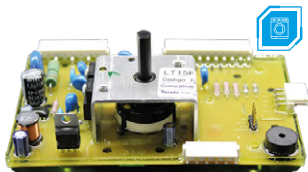

**PLACA COMPATIBLE
CON LTD11**

PA Emicol:

72531310000

Código compatible: 70202916

Aplicación: ELECTROLUX LAVADORA LTD11

Bivolt

UTILIZA INTERFAZ: 72531910000