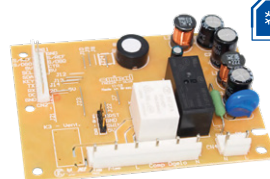

**PLACA COMPATIBLE
CON DF42 | 42X**

PA Emicol:

72536310000

Código compatible: 70201381

Aplicación: ELECTROLUX REFRIGERACIÓN
DF 42 | 42X

Bivolt

**PLACA COMPATIBLE
CON DF46 | 49**

PA Emicol: