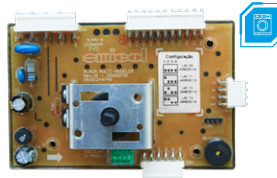

**PLACA COMPATIBLE CON
LAC09 | LAC11 | LAC12 | LAC13**

PA Emicol:

72539010000

Código compatible: A99035114 |

A99035115 | A99035119 | A99035116 *

Aplicación: LAC09 | LAC11 | LAC12 | LAC13 *

*Es necesario seleccionar el modelo de lavadora según la indicación del producto.

Bivolt