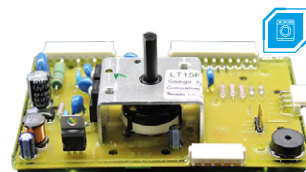

72533110000

Código compatible: 70203219

Aplicación: ELECTROLUX LAVADORA
LTE09B

Bivolt

**PLACA COMPATIBLE
CON LT15F**

PA Emicol:

72530210000

Código compatible: 70201676

Aplicación: ELECTROLUX LAVADORA
LT15F

Bivolt

UTILIZA INTERFAZ: 72531910000

**PLACA COMPATIBLE
CON LT10B**

PA Emicol:

72532210000

Código compatible: 70203415

Aplicación: ELECTROLUX LAVADORA LT10B