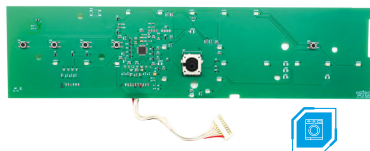

Aplicación: LAVADORA BRASTEMP BWL09B

Detección automática de la versión de la lavadora

INTERFAZ COMPATIBLE
CON BWL11A

PA Emicol:

72536610000

Código compatible: 326064442 | W10301604 | W10356413

Aplicación: LAVADORA BRASTEMP BWL11A