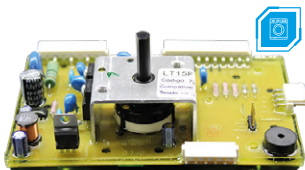

**PLACA COMPATIBLE
CON LT12B**

PA Emicol:

72532610000

Código compatible: A99035101

Aplicación: ELECTROLUX LAVADORA LT12B

Bivolt

UTILIZA INTERFAZ: 72531910000