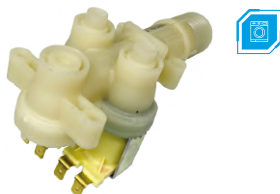

Válvulas de Agua > Compatible con **Whirlpool (Brastemp/Consul)**

**VÁLVULA DOBLE COMPATIBLE
CON BWL11AR | BWL11AB**

PA Emicol 127V: **97650010000** PA Emicol 220V: **97650110000**

Código compatible 127V: 326065357
Código compatible 220V: 326065358
Aplicación: ELECTROLUX LAVADORA 127V/220V