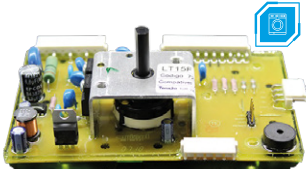

PA Emicol:

72532910000

Código compatible: 70203330

Aplicación: ELECTROLUX LAVADORA LTD15

Bivolt

UTILIZA INTERFAZ: 72531910000

**PLACA COMPATIBLE
CON LTC10**

PA Emicol: