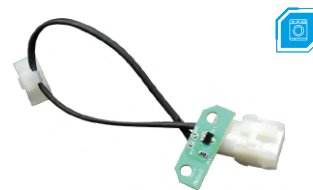

SENSOR DE VELOCIDAD GE

PA Emicol:
72511310000

Código compatible : 228C2076P004
Aplicación: GE LAVADORA

INTERRUPTOR DE SELECCIÓN

> Compatible con **GE**