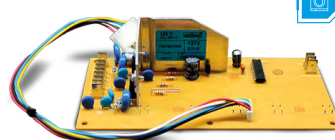

**PLACA COMPATIBLE CON
COLORMAQ 11KG - LCA11**

PA Emicol 127V: **72518510000**   PA Emicol 220V: **72518610000**

Código compatible 127V: 7280001
Código compatible 220V: 7280002
Aplicación: COLORMAQ LAVADORA
11KG LCA11 127V/220V