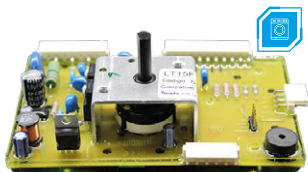

Código compatible: 70201326

Aplicación: ELECTROLUX LAVADORA
LT12F

Bivolt

UTILIZA INTERFAZ: 72531910000

Placas Electrónicas > Compatible con **Electrolux**

**PLACA COMPATIBLE
CON LTE12**

PA Emicol:

72530510000