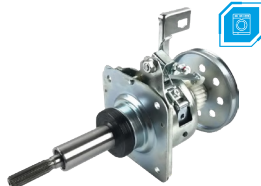

Aplicación: LAVADORAS LTE12 | LT12F | LT15F

TRANSMISIÓN COMPATIBLE
CON LAC11 STRETCHED PULLEY

PA Emicol:

5000910009

Código compatible: A02437701

Aplicación: LAVADORA LAC11 (POLIA ESTRIADA)

VÁLVULAS DE AGUA

> Compatible con **Whirlpool (Brastemp/Consul)**