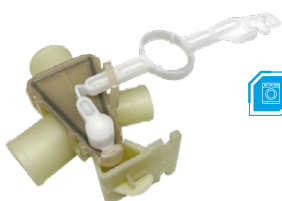

VÁLVULA DEFLECTORA / SOLENOIDE ACTUADOR

**VÁLVULA DEFLECTORA
COMPATIBLE CON ELECTROLUX**

PA Emicol:

97631310000

Código compatible: 64287432
Aplicación: ELECTROLUX LAVADORA

**SOLENOIDE ACTUADOR
COMPATIBLE CON BRASTEMP**