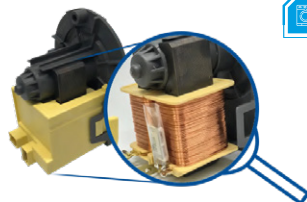

BOMBA ELECTRICA UNIVERSAL CON PROTECTOR TÉRMICO

PA Emicol 127V: **32221910000** PA Emicol 220V: **32217410000**

Código compatible 127V:
Código compatible 220V:
Aplicación: WASHER 127V/220V

Con protector térmico