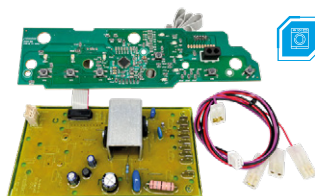

INTERFAZ+ BIVOLT POTENCIA
COMPATIBLE WITH BWG | BWC | BWF

PA Emicol:

72537710000

Código compatible: W10605794 | 326046011 | 326046012 | 326053963 | 326046878 | 326053964 | W10197676 | 326050621 | 326050620 | 326050619 | W10212556 | W10605809 | W10605804 | W10212514 | W10206120 | W10198866

Aplicación: Lavadoras BWG10A | BWC10A | BWF09A | BWC07A | BWC08A | BWC10AB_V3 | BWC11AB | BWC07AB_V3 | BWC08AB | BWC09AB | BWC07AB_V2 | BWC10AB_V2

Bivolt