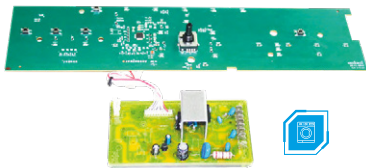

Detección automática de la versión de la lavadora

INTERFAZ COMPATIBLE
CON BWK11

PA Emicol:

72537410000

Código compatible: W10755942

Aplicación: LAVADORA BRASTEMP BWK11

INTERFAZ + BIVOLT POTENCIA
COMPATIBLE CON BWL09B