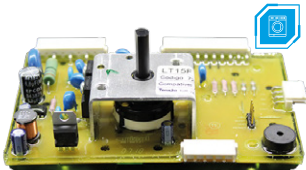

**PLACA COMPATIBLE
CON LT13B**

PA Emicol:

72532710000

Código compatible: A99035102

Aplicación: ELECTROLUX LAVADORA LT13B

Bivolt

UTILIZA INTERFAZ: 72531910000