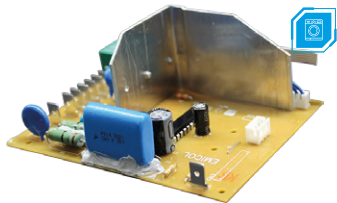

Placas Electrónicas > Compatible con **GE | MABE | DAKO**

**PLACA TIMER HIBRIDO
GE 13KG IMAGINATION**

PA Emicol 127V: **72519910000**   PA Emicol 220V: **72520010000**

Código compatible 127V:
189D5001G013
Código compatible 220V:
189D5001G014
Aplicación: GE 13KG IMAGINATION
WASHER 127V/220V