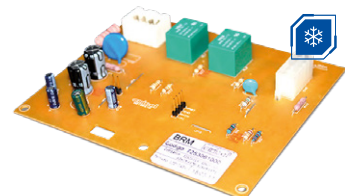

Aplicación: Lavadoras BWG10A | BWC10A | BWF09A | BWC07A | BWC08A | BWC10AB_V3 | BWC11AB | BWC07AB_V3 | BWC08AB | BWC09AB | BWC07AB_V2 | BWC10AB_V2

Bivolt

PLACA COMPATIBLE CON
BRM 35 | 36 | 41 - CRM 35 | 38 | 44