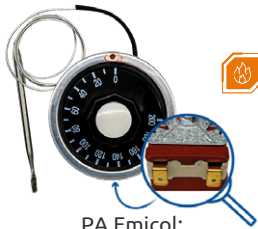

PA Emicol:

33202410000

Aplicación: 40 - 190 °C / 16 A

- SIN CASQUILLO SELLADO
- CONECTOR FASTON

**TERMOSTATOS DE CALEFACCIÓN
50 - 320 °C | 16A**