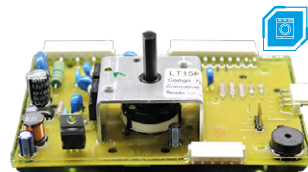

**PLACA COMPATIBLE
CON LT11F**

PA Emicol:

72531110000

Código compatible: 70201675

Aplicación: ELECTROLUX LAVADORA LT11F

Bivolt

UTILIZA INTERFAZ: 72531910000