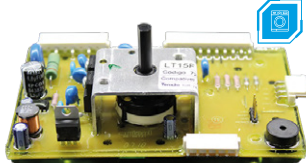

72533110000

Código compatible: 70203219

Aplicación: ELECTROLUX LAVADORA
LTE09B

Bivolt

**PLACA COMPATIBLE
CON LT15F**

PA Emicol:

72530210000

Código compatible: 70201676

Aplicación: ELECTROLUX LAVADORA
LT15F

Bivolt

UTILIZA INTERFAZ: 72531910000

**PLACA COMPATIBLE
CON LT10B**

PA Emicol:

72532210000

Código compatible: 70203415

Aplicación: ELECTROLUX LAVADORA LT10B