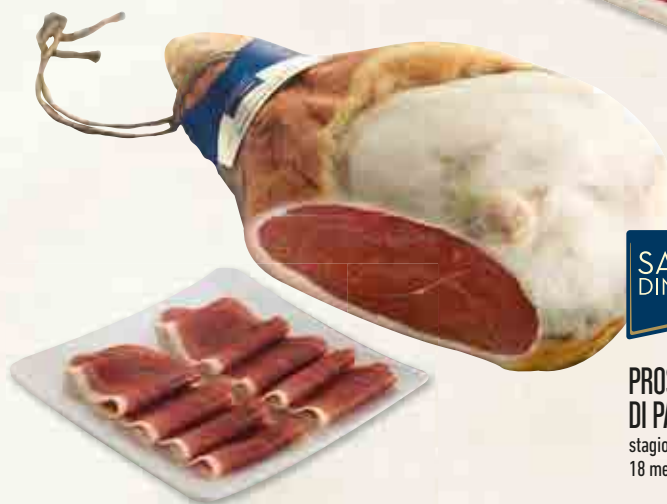

CONAD Freschezza e qualità in tavola

C'è di più!

in offerta da
mercoledì 23 ottobre
a domenica 27 ottobre

SAPORI
DINTORNI
CONAD

0,90 €/kg

€/conf. 1,35

PATATE DELLA SILA IGP
SAPORI & DINTORNI
CONAD

1,5 kg

SAPORI
DINTORNI
CONAD

PROSCIUTTO
DI PARMA DOP
stagionatura minima
18 mesi

2,09 € all'etto
al kg € 20,90

9,90 € al kg

FETTINE DI COSCIA
DI BOVINO ADULTO

CONAD

Il presente volantino è destinato alla distribuzione in cassette postali, pertanto l'eventuale rinvenimento in altre sedi o luoghi è da ritenersi del tutto casuale. Le fotografie hanno valore puramente illustrativo. Prezzi validi salvo errori tipografici. Fino ad esaurimento scorte. Non si effettuano vendite all'ingrosso e non sono consentiti accaparramenti da parte dei commercianti, baristi e ristoratori.

100% latte dell'Alto Adige
100% fresco di montagna
100% senza OGM
100% piacere.

CONAD

CIMEGO Loc. Sano
DENNO Viale Dante, 22
DRO Strada Gardesana Occidentale, 5/A
FONDO Viale C. Battisti, 20
MARTIGNANO Viale Formigheta, 1
MORI Via del Garda, 49/C
POZZA San Giovanni di Fassa, 10
TIONE Via F. Filzi, 16
TRENTO Vicolo dell'Adige
ROVERETO Corso Rosmini, 31

DETTAGLIANTI ALIMENTARI ORGANIZZATI
Centro Distributivo - via G. Di Vittorio, 43/3 - 38015 Lavis (TN)
tel. 0461 248411 - fax 0461 241890 - e-mail: info@dao.it - www.conad.it

CONAD Persone oltre le cose

Insieme per l'ambiente

Questa carta è ottenuta da cellulosa proveniente da foreste gestite in maniera sostenibile e/o da cellulosa riciclata e da fonti controllate in modo da garantire nel tempo l'integrità del patrimonio forestale

scopri il nuovo
conad.it

scarica conad app