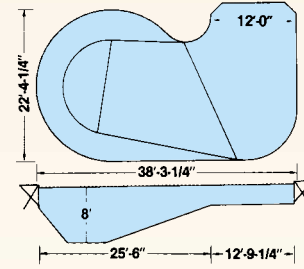

2238 CELEBRITY RIGHT
Left or Right Type II
733 Sq. Ft. Peri. Ft. 112