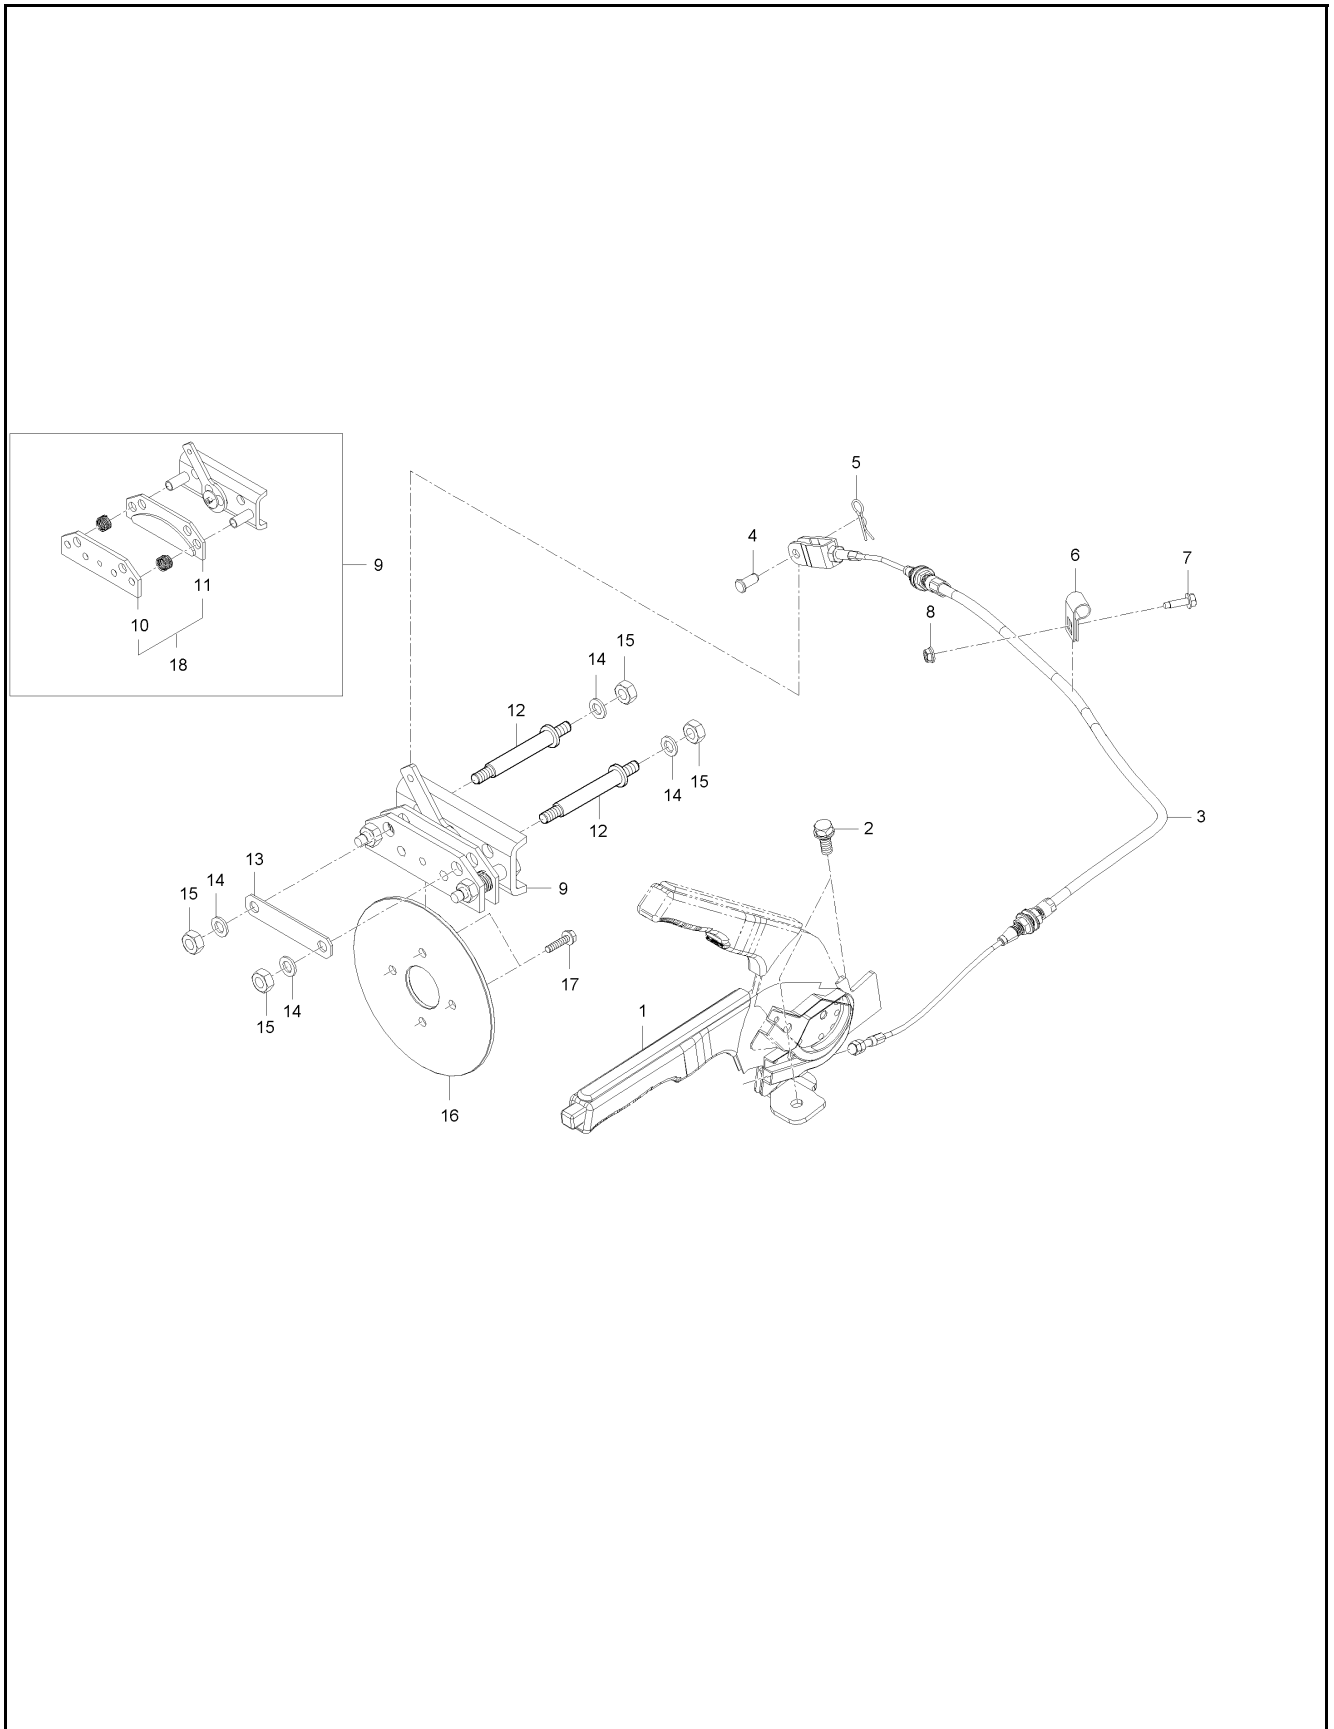

PARKING BRAKE GROUP

PARKING BRAKE GROUP

ITEM	PART NO.	DESCRIPTION	QTY	
1	DGT4815-65511	Parking Brake Assy	1	
2	DG01135-51025	Bolt, Washer	2	
3	DGU3215-49203	Cable Assy-parking	1	
4	DG05122-50818	Joint Pin	1	
5	DG05525-50800	Pin, Snap	1	
6	DGU3210-64371	Clamp	1	
7	DG01754-50616	Bolt, Flange	1	
8	DG02761-50060	Nut, Flange	1	
9	DGU3214-49401	Caliper Assy, Park Brake	1	
10	DGU3215-49403001	Pad Comp A	1	
11	DGU3215-49403002	Pad Comp B	1	
12	DGU3215-49571	Bolt, Guide	2	
13	DGU3215-49581	Mounting Plate	2	
14	DG04011-50100	Washer, Plain	4	
15	DG02118-50100	Nut	4	
16	DGU3215-49502	Disk, Packing Brake	1	
17	DG01754-50816	Bolt, Flange	4	
18	DGU3214-49411	Pad, Parking Brake	1