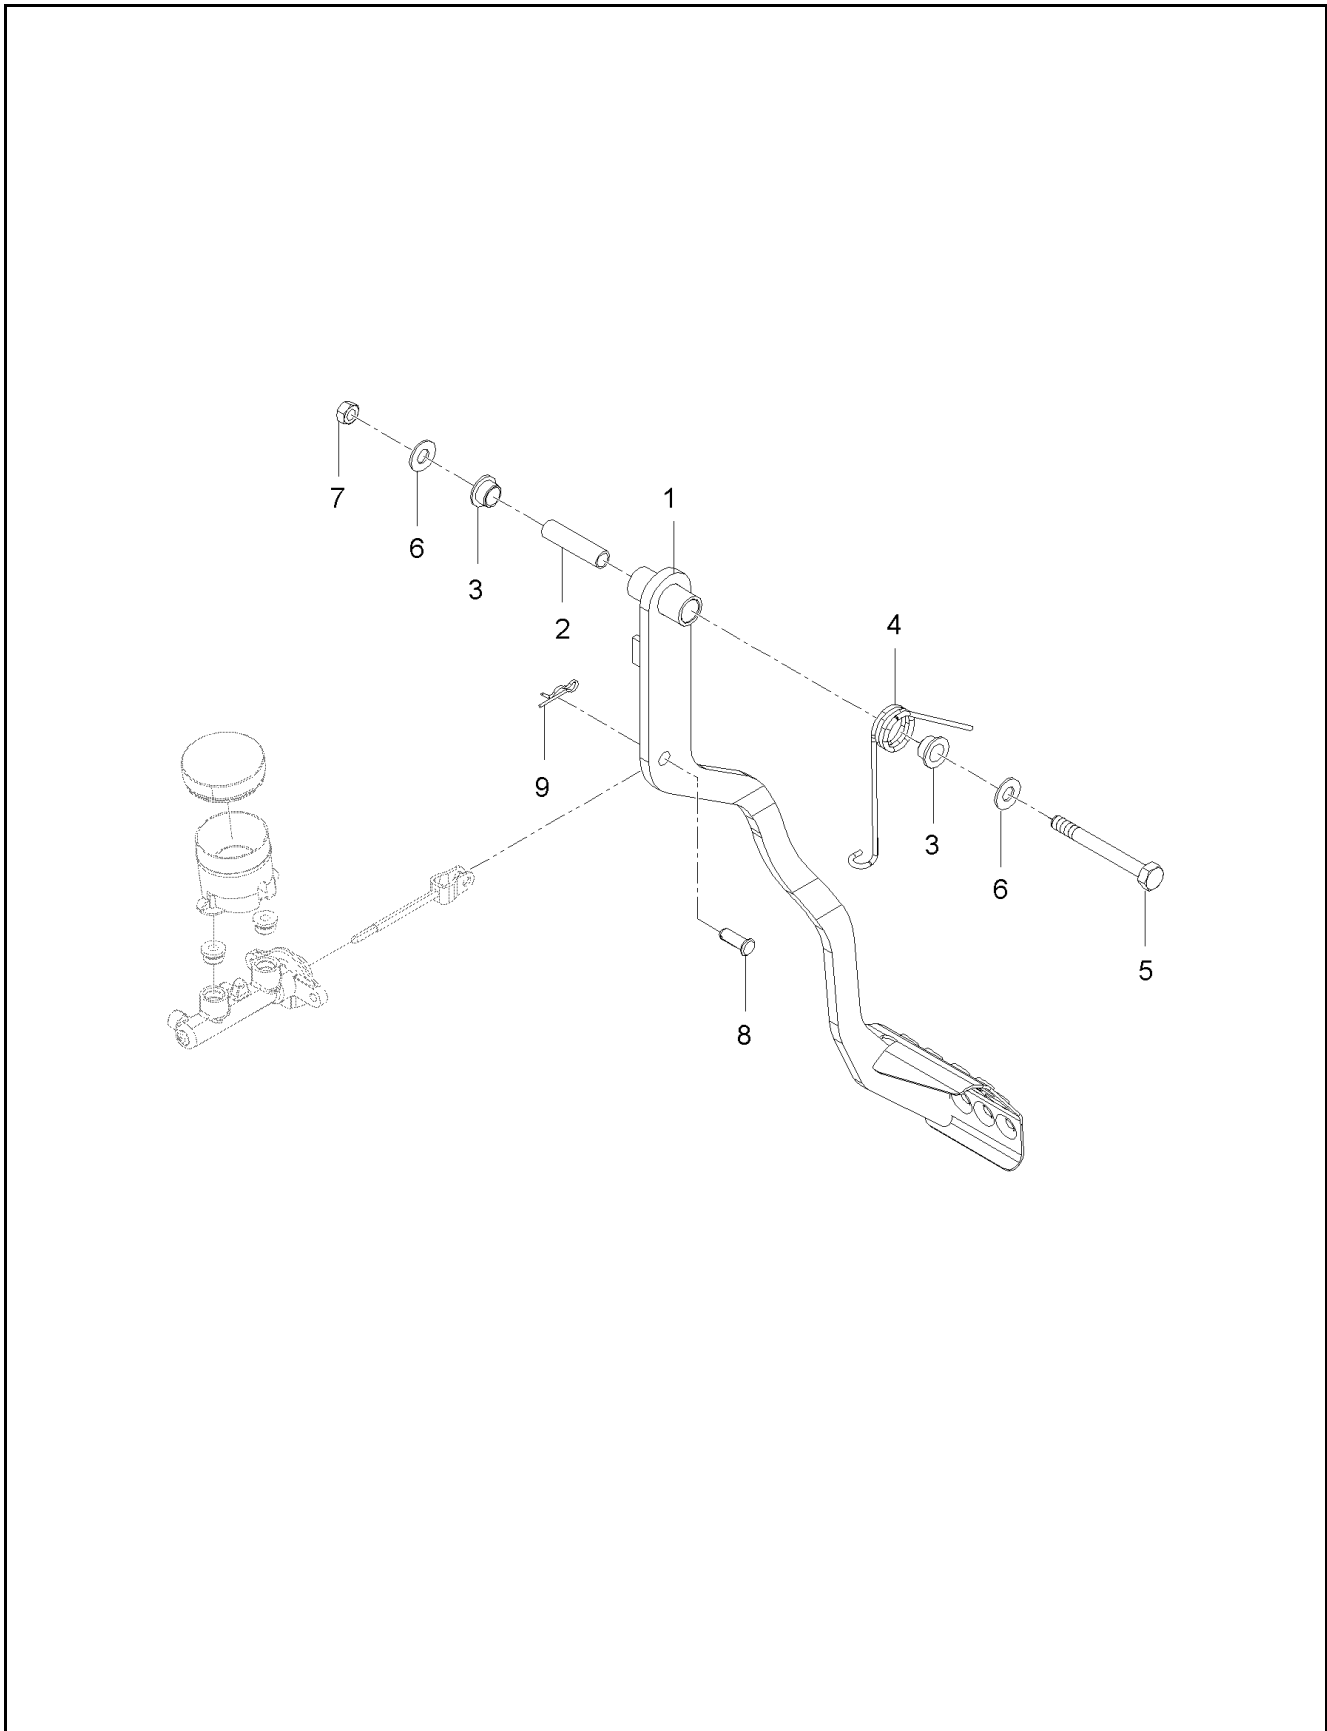

BRAKE PEDAL GROUP

BRAKE PEDAL GROUP

ITEM	PART NO.	DESCRIPTION	QTY	
1	DGU3215-47101	Pedal Assy-brake	1	
2	DGU3215-47121	Tube, Brake Pedal Bush	1	
3	DGU3215-47131	Bush, Brake Pedal Pivot	2	
4	DGU3215-42041	Spring, Brake Pedal	1	
5	DG01173-51075	Bolt	1	
6	DG04013-50100	Washer, Plain	2	
7	DG41182-5151-1	Nut, Remove Check	1	
8	DG05122-51022	Joint Pin	1	
9	DG52300-3413-1	Pin, Snap	1