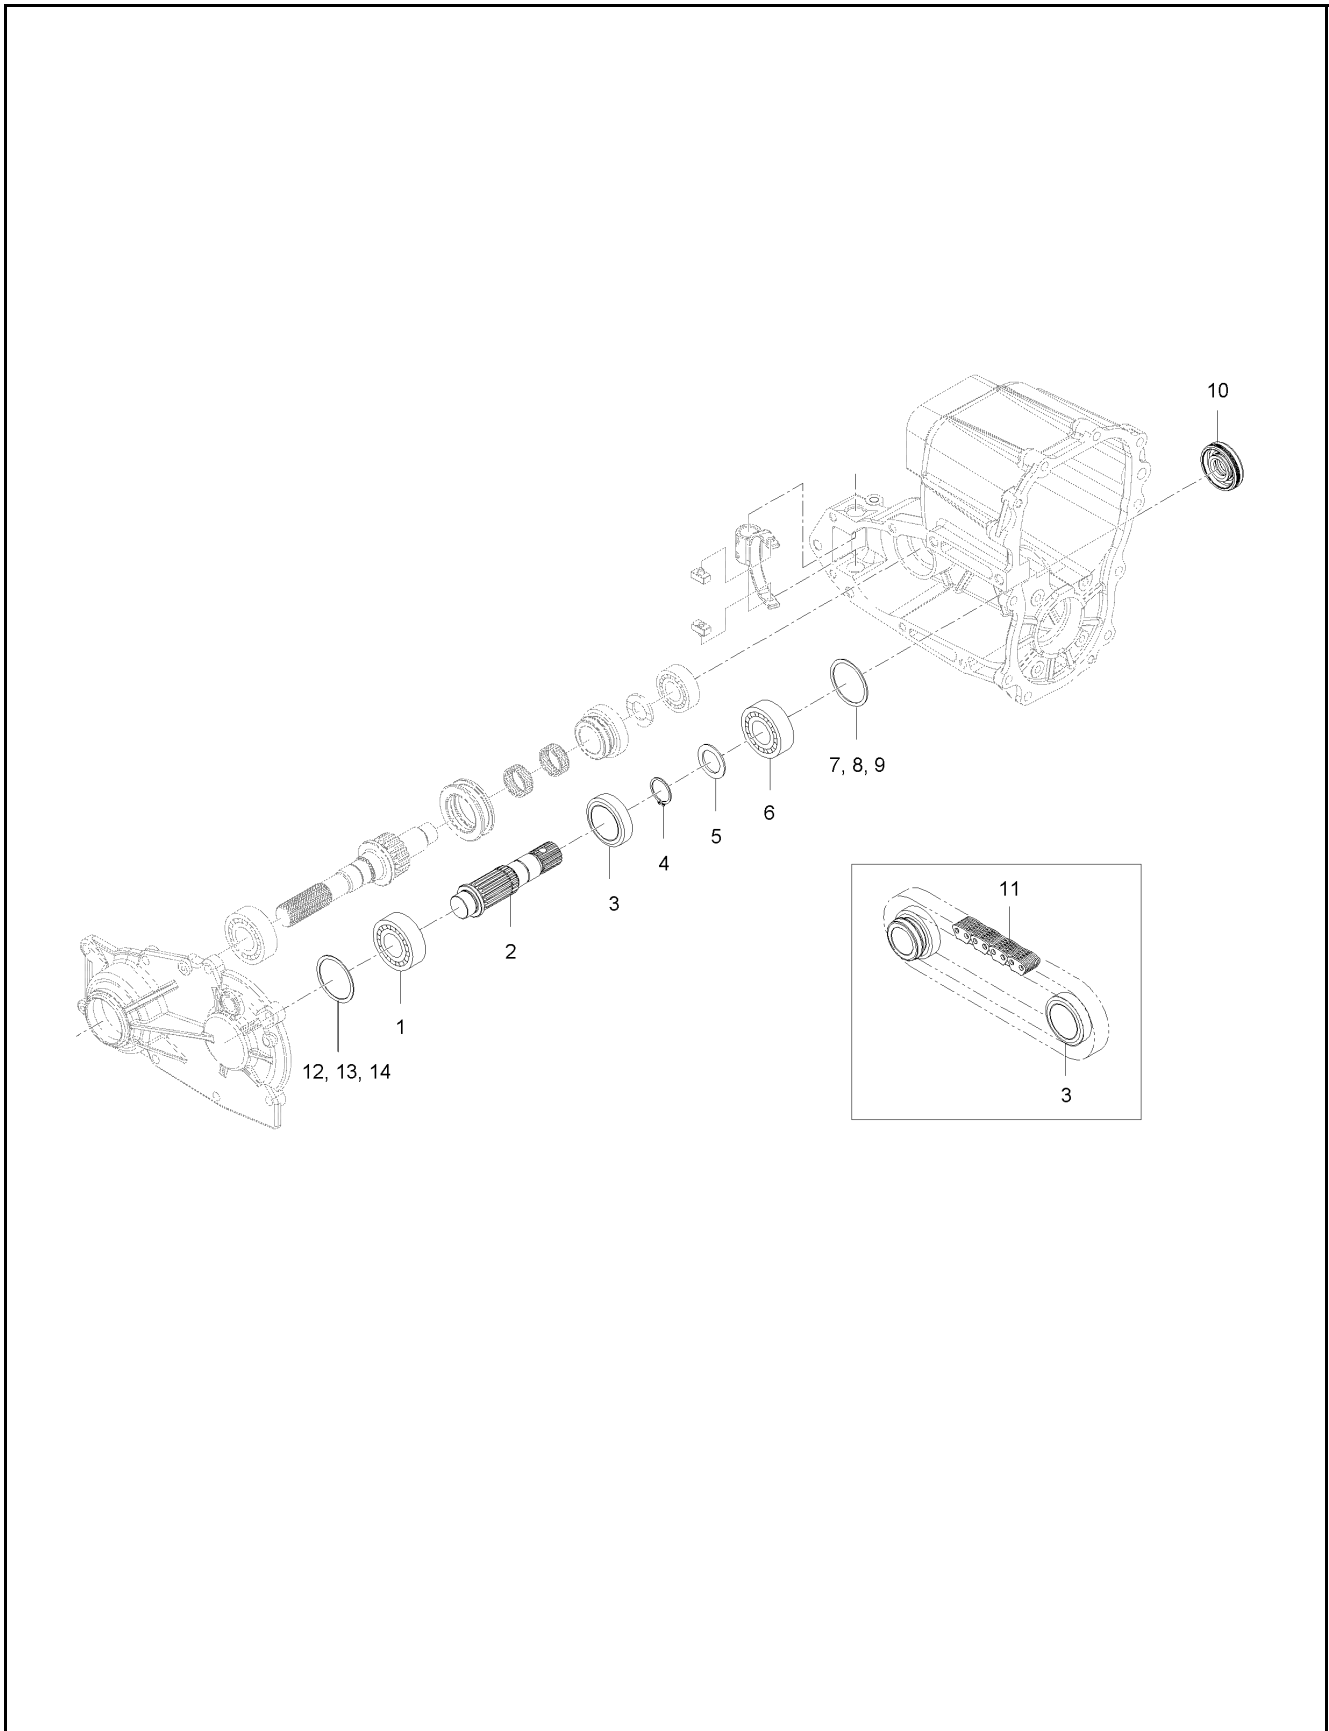

REAR WHEEL DRIVING SHAFT GROUP

REAR WHEEL DRIVING SHAFT GROUP

ITEM	PART NO.	DESCRIPTION	QTY	
1	DG08101-06205	Ball Bearing	1	
2	DGU3215-12511	Shaft, Rear Drive	1	
3	DGU3215-12521	Sprocket, 22T	1	
4	DG04612-00300	Snap Ring	1	
5	DG34150-2156-1	Collar	1	
6	DG08101-06205	Ball Bearing	1	
7	DGT8101-75520	Shim, 0.1	99	
8	DGT8101-75530	Shim, 0.2	99	
9	DGT8101-75540	Shim, 0.5	99	
10	DGU3215-12531	Oil Seal (25*47*10)	1	
11	DGU3215-12551	Silent Chain, 50	1	
12	DGT8101-75520	Shim, 0.1	99	
13	DGT8101-75530	Shim, 0.2	99	
14	DGT8101-75540	Shim, 0.5	99