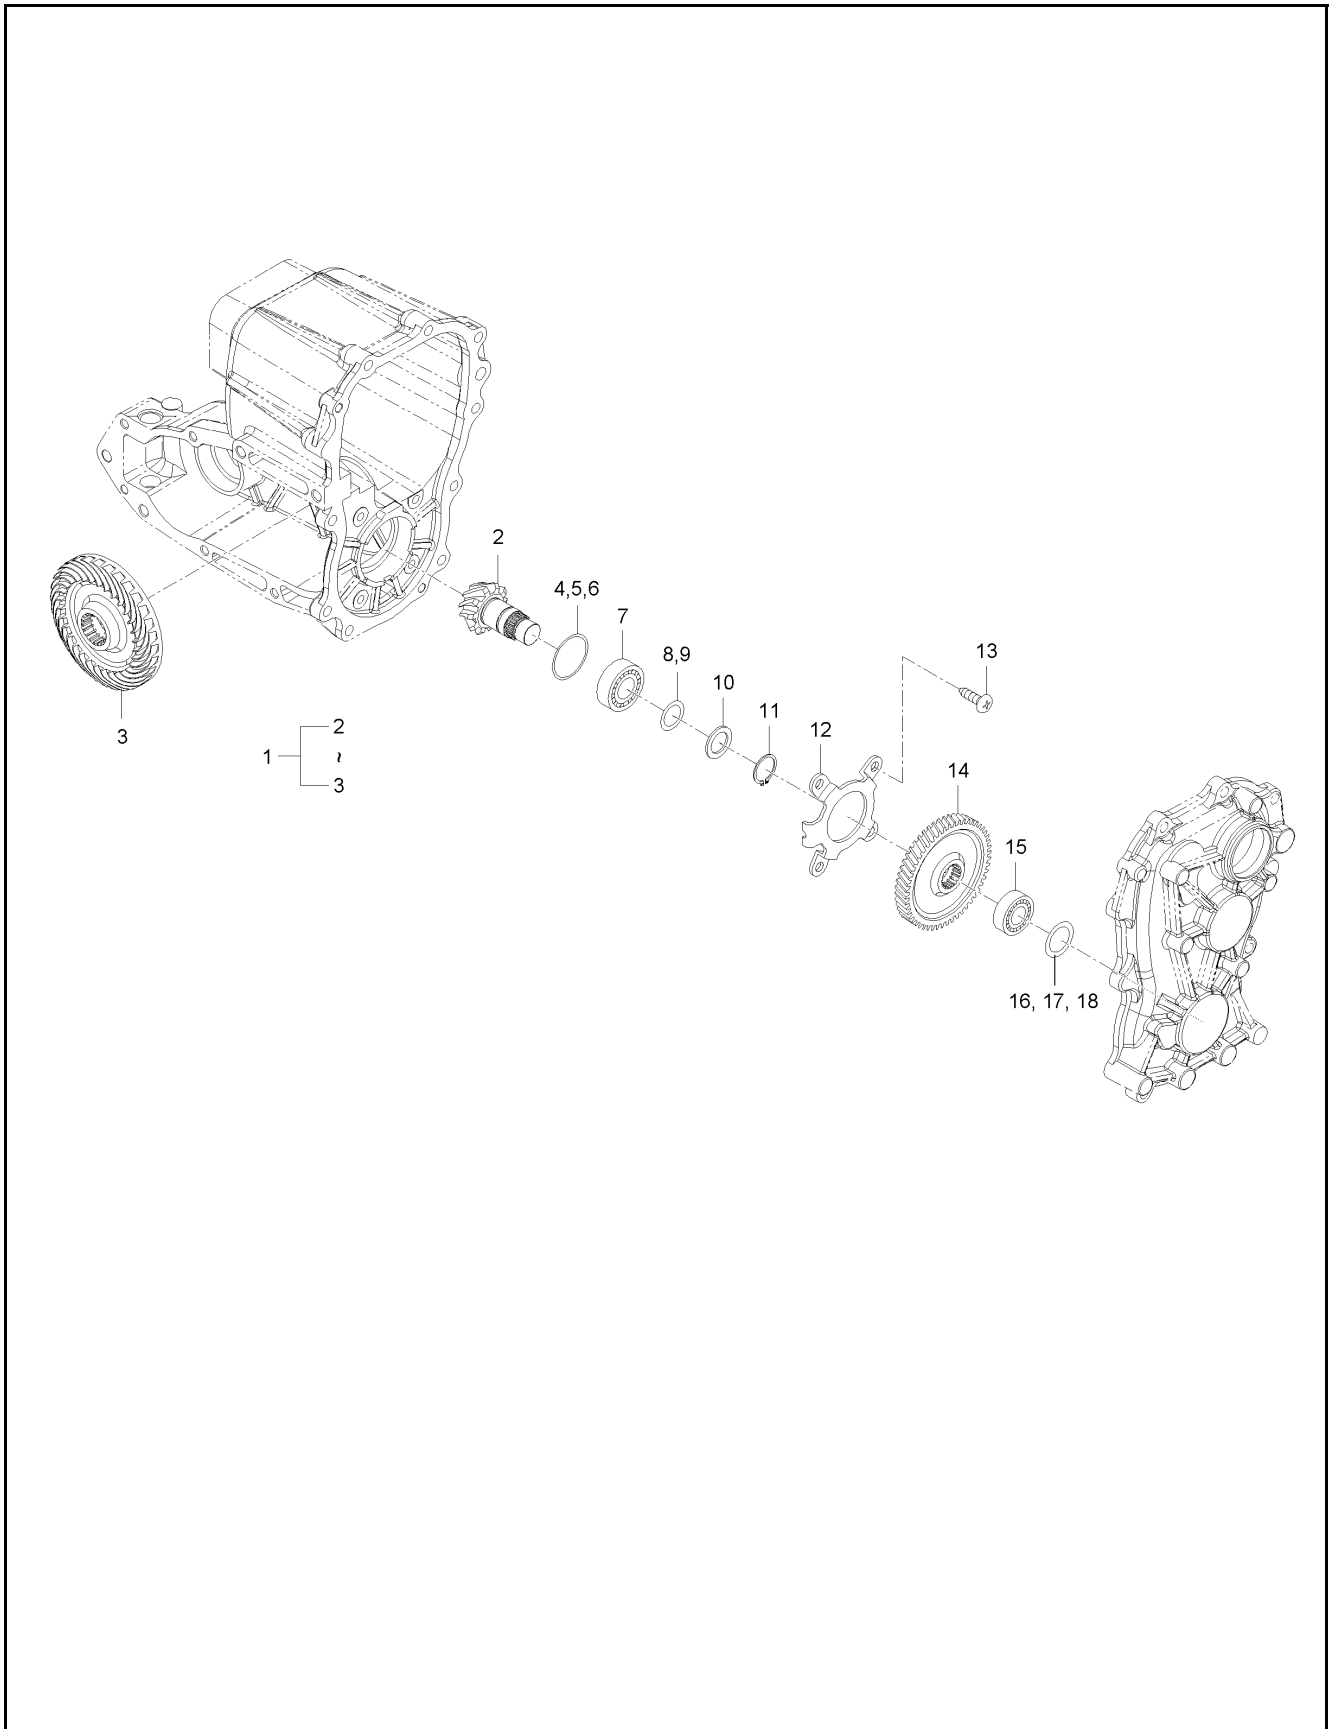

SPIRAL BEVEL GEAR GROUP

SPIRAL BEVEL GEAR GROUP

ITEM	PART NO.	DESCRIPTION	QTY	
1	DGU3215-12402	Spiral Bevel Gear Assy	1	
2	DGU3215-12411	Shaft, 10 Bevel Pinion	1	
3	DGU3215-12422	Bevel Gear, 31	1	
4	DGK5400-14571	Shim	99	
5	DGK5400-14581	Shim	99	
6	DGK5400-14591	Shim	99	
7	DGT2610-22661	Ball Bearing	1	
8	DGT2185-21661	Shim, 0.1	99	
9	DGT2185-21671	Shim, 0.2	99	
10	DG34150-2156-1	Collar	1	
11	DG38430-2155-1	Snap Ring	1	
12	DGU3215-12452	Winnow Bearing Holder	1	
13	DGU3215-12461	Bolt	4	
14	DGU3215-12471	Gear 52	1	
15	DG08101-06204	Ball Bearing	1	
16	DGK5400-14571	Shim	99	
17	DGK5400-14581	Shim	99	
18	DGK5400-14591	Shim	99