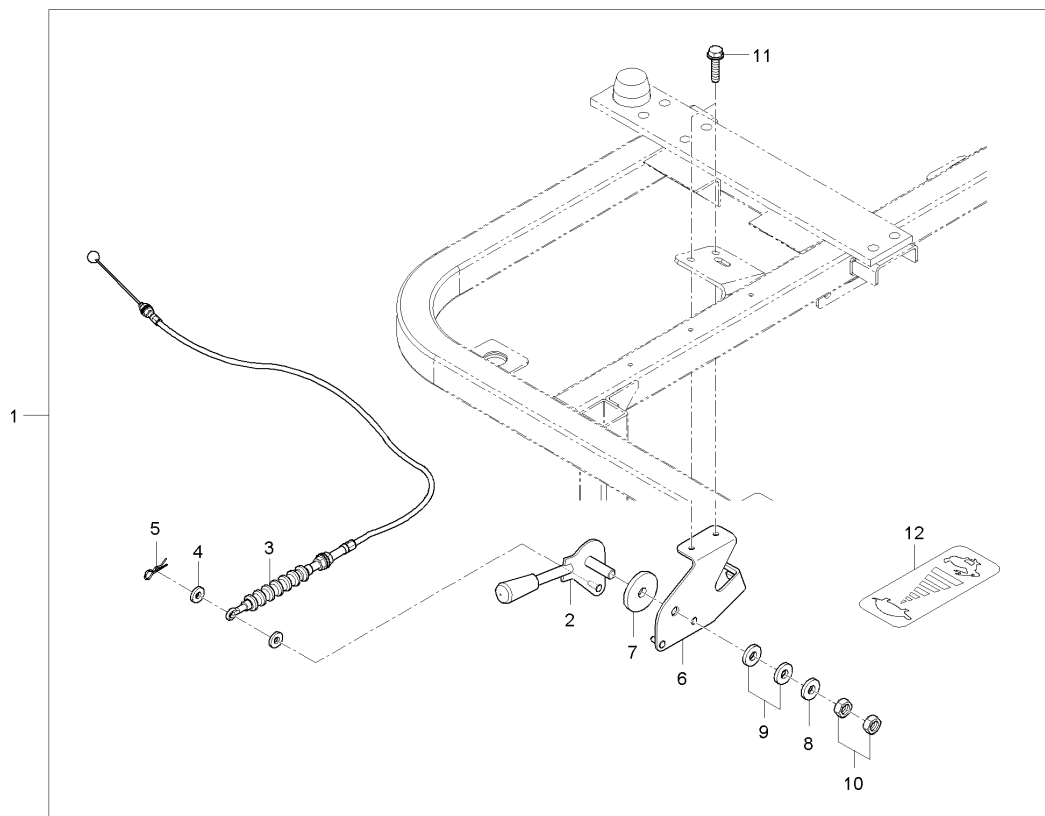

HAND THROTTLE GROUP-OPT

HAND THROTTLE GROUP-OPT

ITEM	PART NO.	DESCRIPTION	QTY	
1	DGU3219-74401	Assy, Hand Accel	1	
2	DGU3210-74551	Lever Assy - Hand Accelerator	1	
3	DGU3215-74501	Cable, Hand Accel	1	
4	DG04013-50060B	Washer	2	
5	DG05525-50600	Pin, Snap	1	
6	DGU3210-74591	Bracket ,hand Accel Lever Assy	1	
7	DGT2670-60091	Lining	1	
8	DG04013-50120B	Washer	1	
9	DGT4835-17241	Spring	2	
10	DG02176-50120B	Nut	2	
11	DG01754-50616B	Flange Bolt	2	
12	DGU3215-85211	Label, Speed Control	1