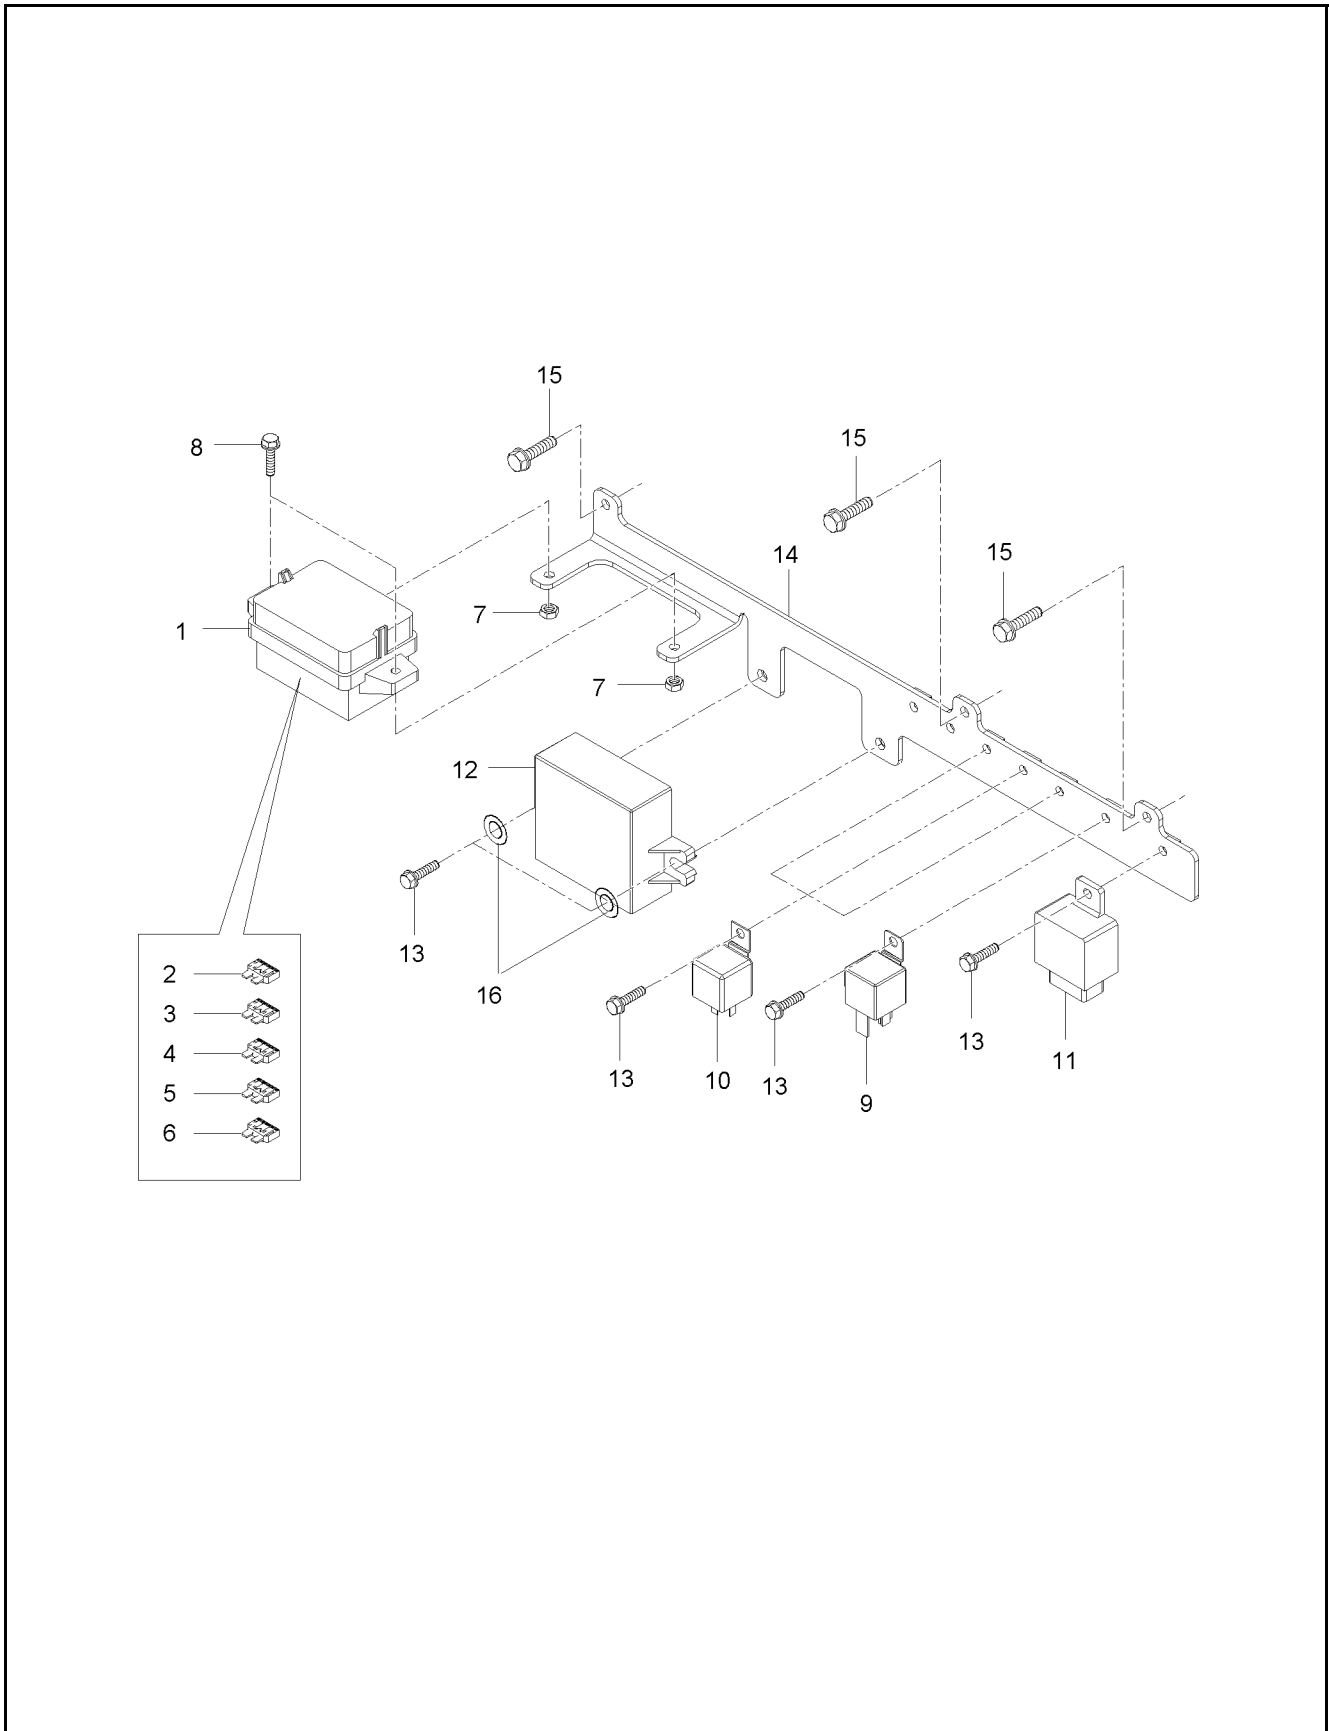

ELECTRICAL SYSTEM 1 GROUP

ELECTRICAL SYSTEM 1 GROUP

ITEM	PART NO.	DESCRIPTION	QTY	
1	DGU3215-69102	Assy Fuse Box	1	
2	DGT2185-33651	Fuse, 5a	3	
3	DGT4260-33631	Fuse, 10a	3	
4	DG35820-7556-1	Fuse, 15a	2	
5	DG36919-5665-1	Fuse, 20a	4	
6	DGT4711-33611	Fuse, 30a	2	
7	DG02761-50060	Nut, Flange	2	
8	DG01754-50616	Bolt, Flange	2	
9	DGT4180-69951	Relay(4p)	1	
10	DGT4180-69961	Relay(5p)	3	
11	DGT4351-43101	Accessory Relay Assy	1	
12	DGU3215-69871	Display Unit	1	
13	DG03054-50516B	Bolt	7	
14	DGU3215-60161	Relay Bracket Assy	1	
15	DG01754-50616	Bolt, Flange	3	
16	DG04013-50050	Washer, Plain	2