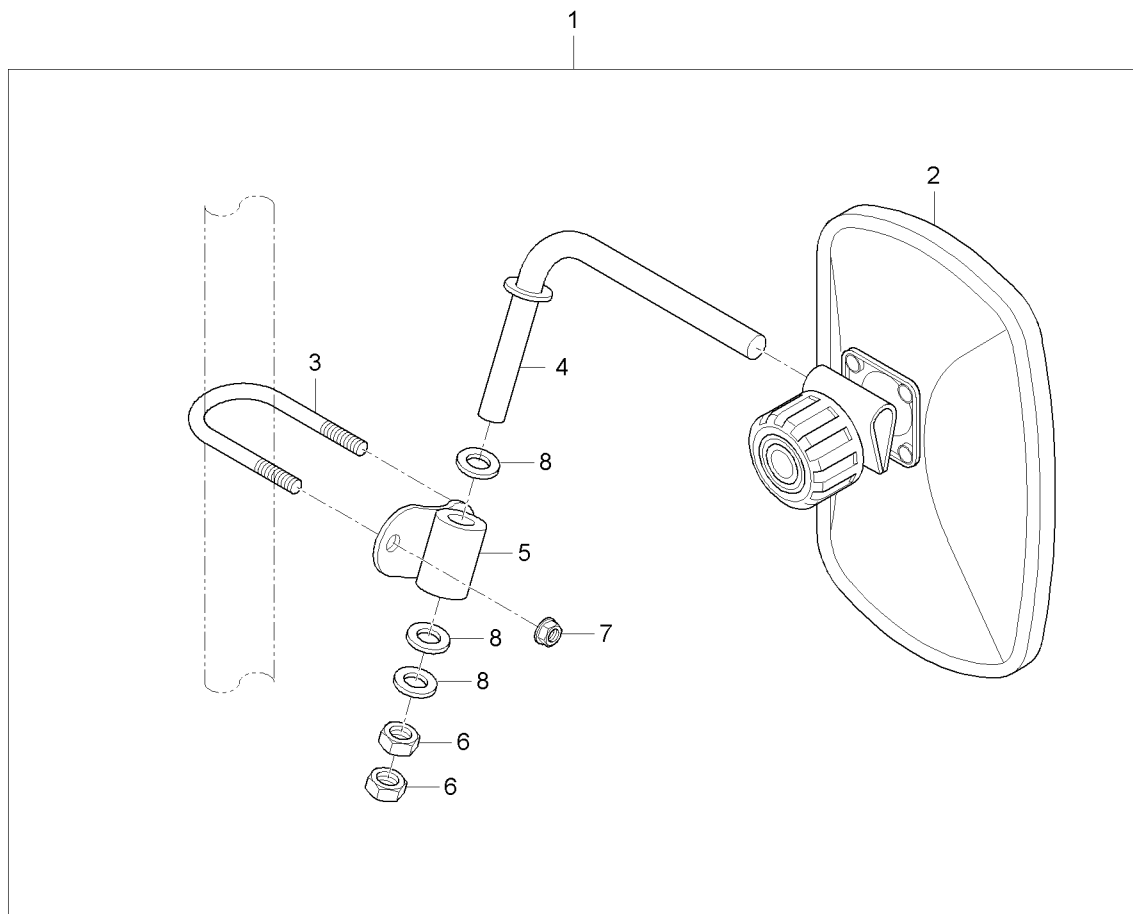

MIRROR GROUP (STD)

MIRROR GROUP (STD)

ITEM	PART NO.	DESCRIPTION	QTY	
1	DGU3230-97801	Mirror Assy	1	
2	DGU3215-97831	Mirror, Eng	2	
3	DGU3215-97782	Bolt - U Type (M8)	2	
4	DGU3230-97821	Mirror Shaft Assy	2	
5	DGU3230-97841	Mirror Conn. Assy	2	
6	DG02176-50140	Nut	4	
7	DG02763-50080B	Flange Nut	4	
8	DG04011-50140	Washer, Plain	6