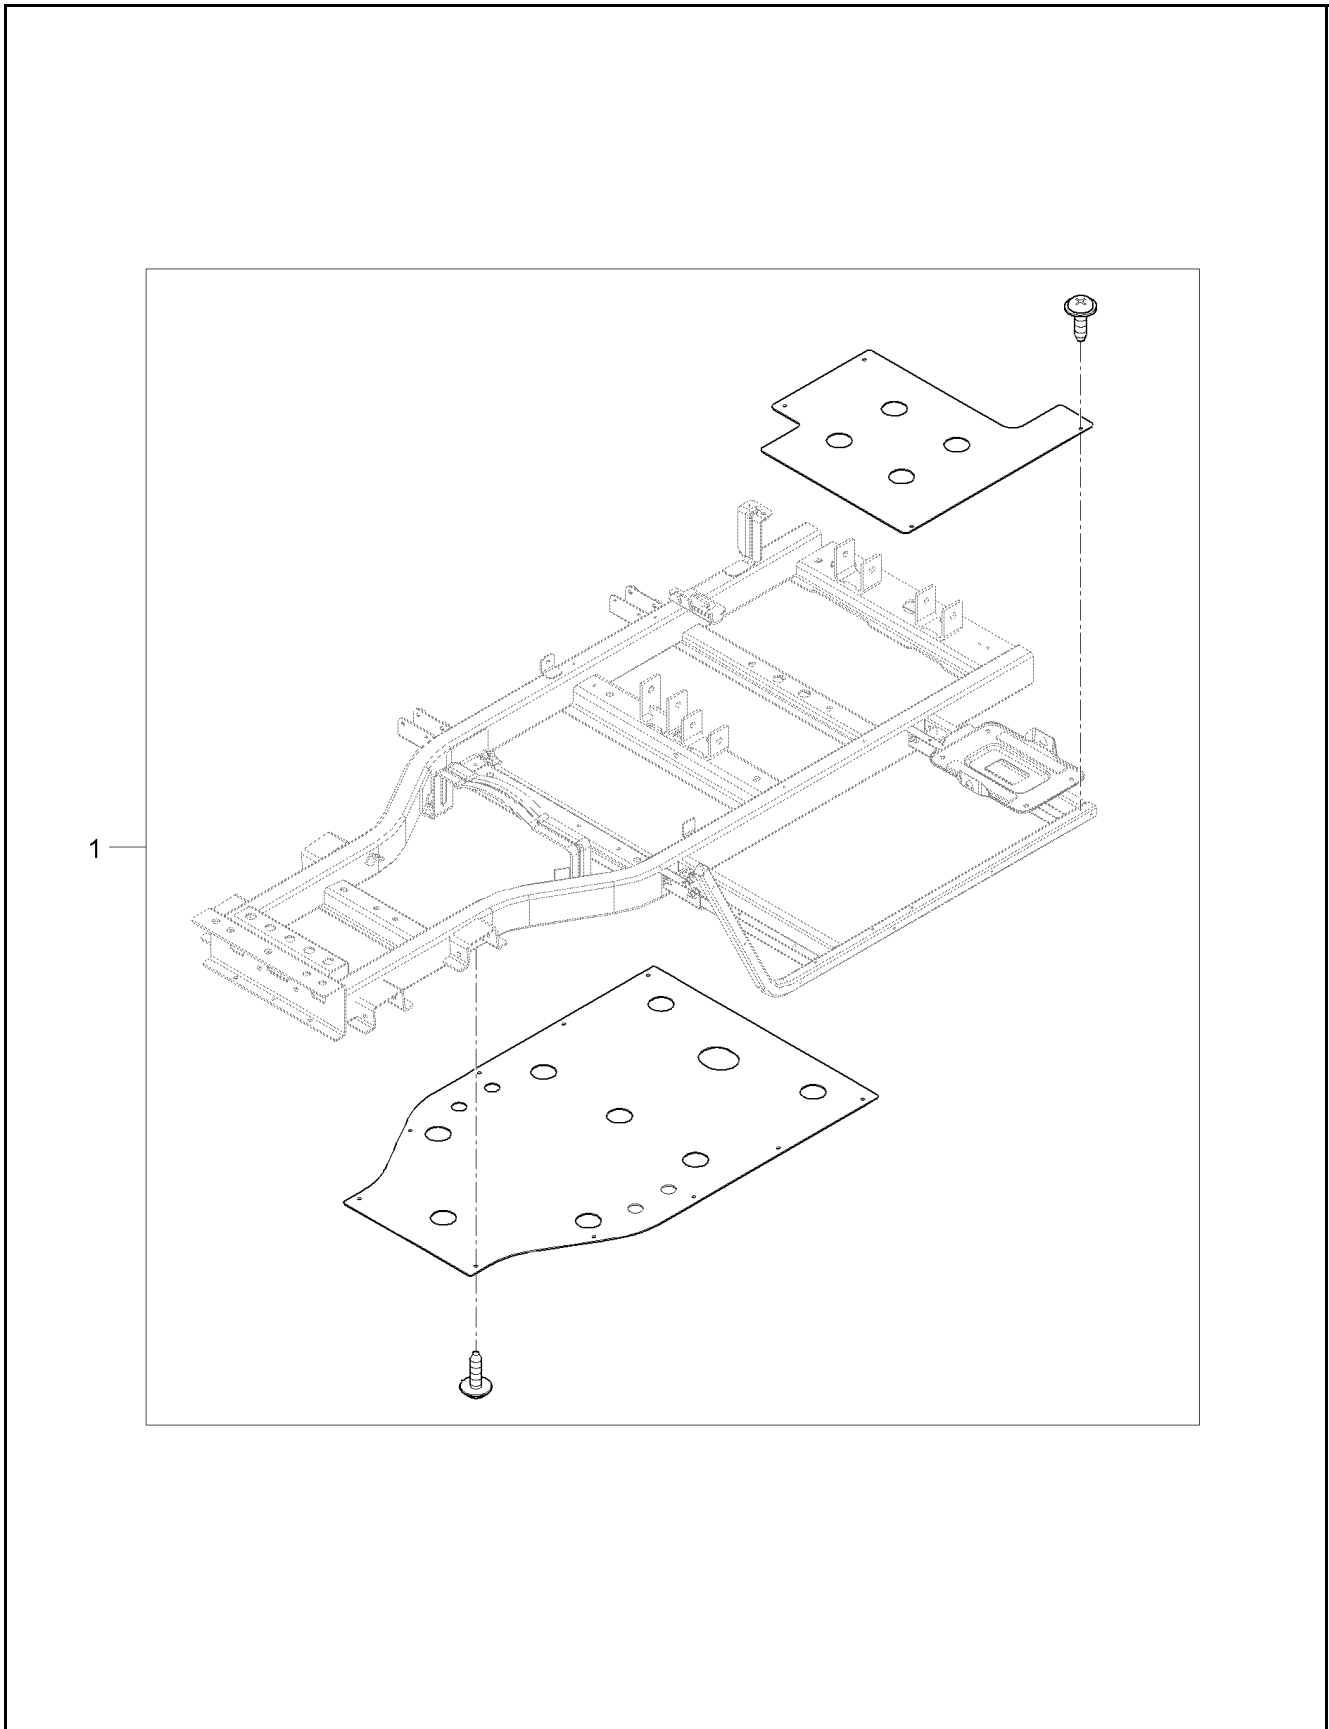

HAND THROTTLE GROUP-OPT

ITEM	PART NO.	DESCRIPTION	QTY	
1	DGU3219-74401	Assy, Hand Accel	1	
2	DGU3210-74551	Lever Assy - Hand Accelerator	1	
3	DGU3215-74501	Cable, Hand Accel	1	
4	DG04013-50060B	Washer	2	
5	DG05525-50600	Pin, Snap	1	
6	DGU3210-74591	Bracket ,hand Accel Lever Assy	1	
7	DGT2670-60091	Lining	1	
8	DG04013-50120B	Washer	1	
9	DGT4835-17241	Spring	2	
10	DG02176-50120B	Nut	2	
11	DG01754-50616B	Flange Bolt	2	
12	DGU3215-85211	Label, Speed Control	1	

SKID PLATE GROUP