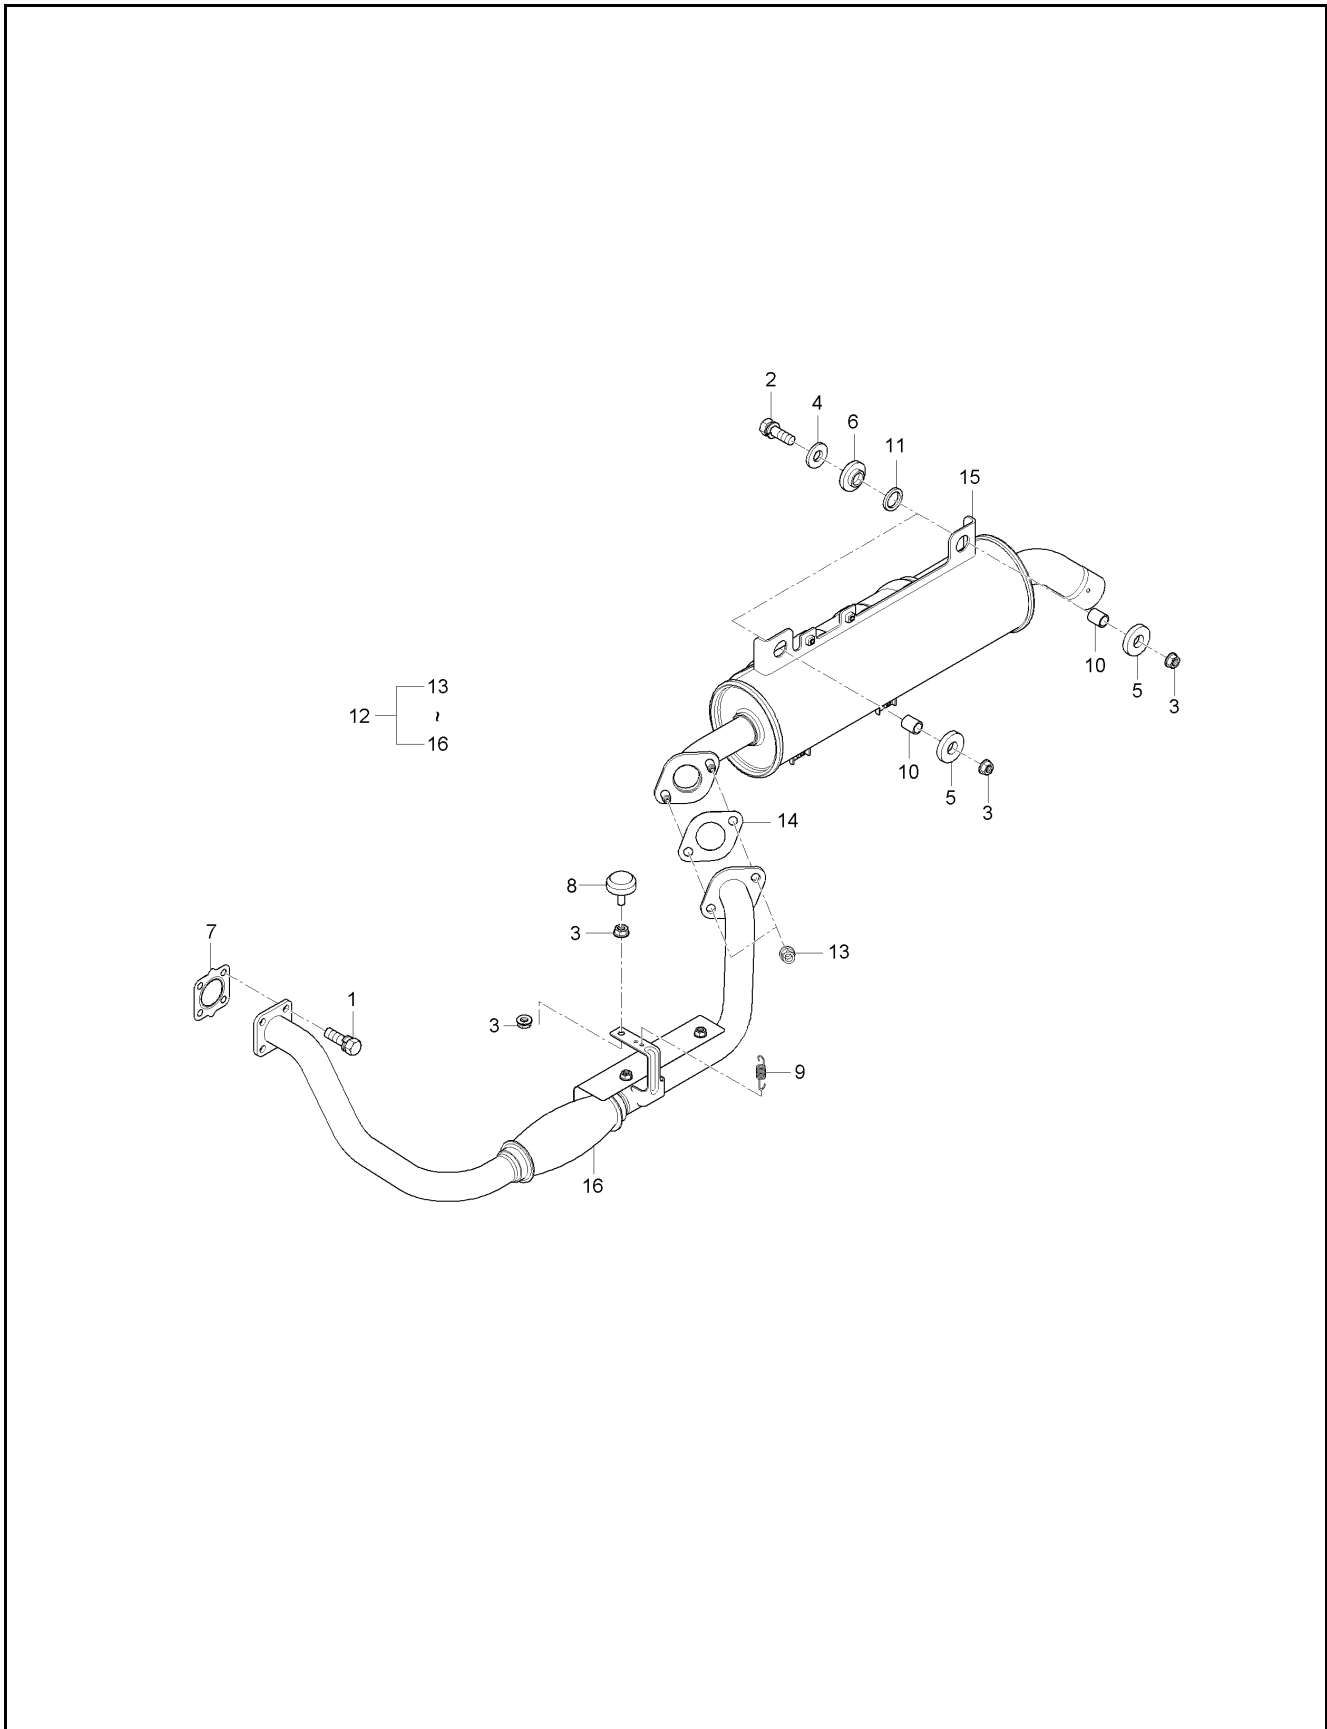

EXHAUST SYSTEM GROUP (STD)

EXHAUST SYSTEM GROUP (STD)

ITEM	PART NO.	DESCRIPTION	QTY	
1	DG01123-50825	Bolt, Washer	4	
2	DG01123-50845	Bolt, Washer	2	
3	DG02763-50080	Nut, Flange	4	
4	DG04015-50080	Washer, Plain	2	
5	DGU3215-75301	Washer, Rubber	2	
6	DGU3215-75401	Dampener, Vibration	2	
7	DGU3215-75471	Gasket, Exh, Manifold	1	
8	DGU3215-75681	Damper Assy, Torsion	1	
9	DGU3215-76051	Spring, Mounting	1	
10	DGU3215-76951	Bush	2	
11	DGU3215-76971	Washer	2	
12	DGU3230-75952	Exhaust Assy	1	
13	DGU3215-76701	Nut, Center Pipe	2	
14	DGU3215-75921	Gasket	1	
15	DGU3215-75981	Pipe Assy Rear	1	
16	DGU3230-75961	Pipe Ass'y Frt	1