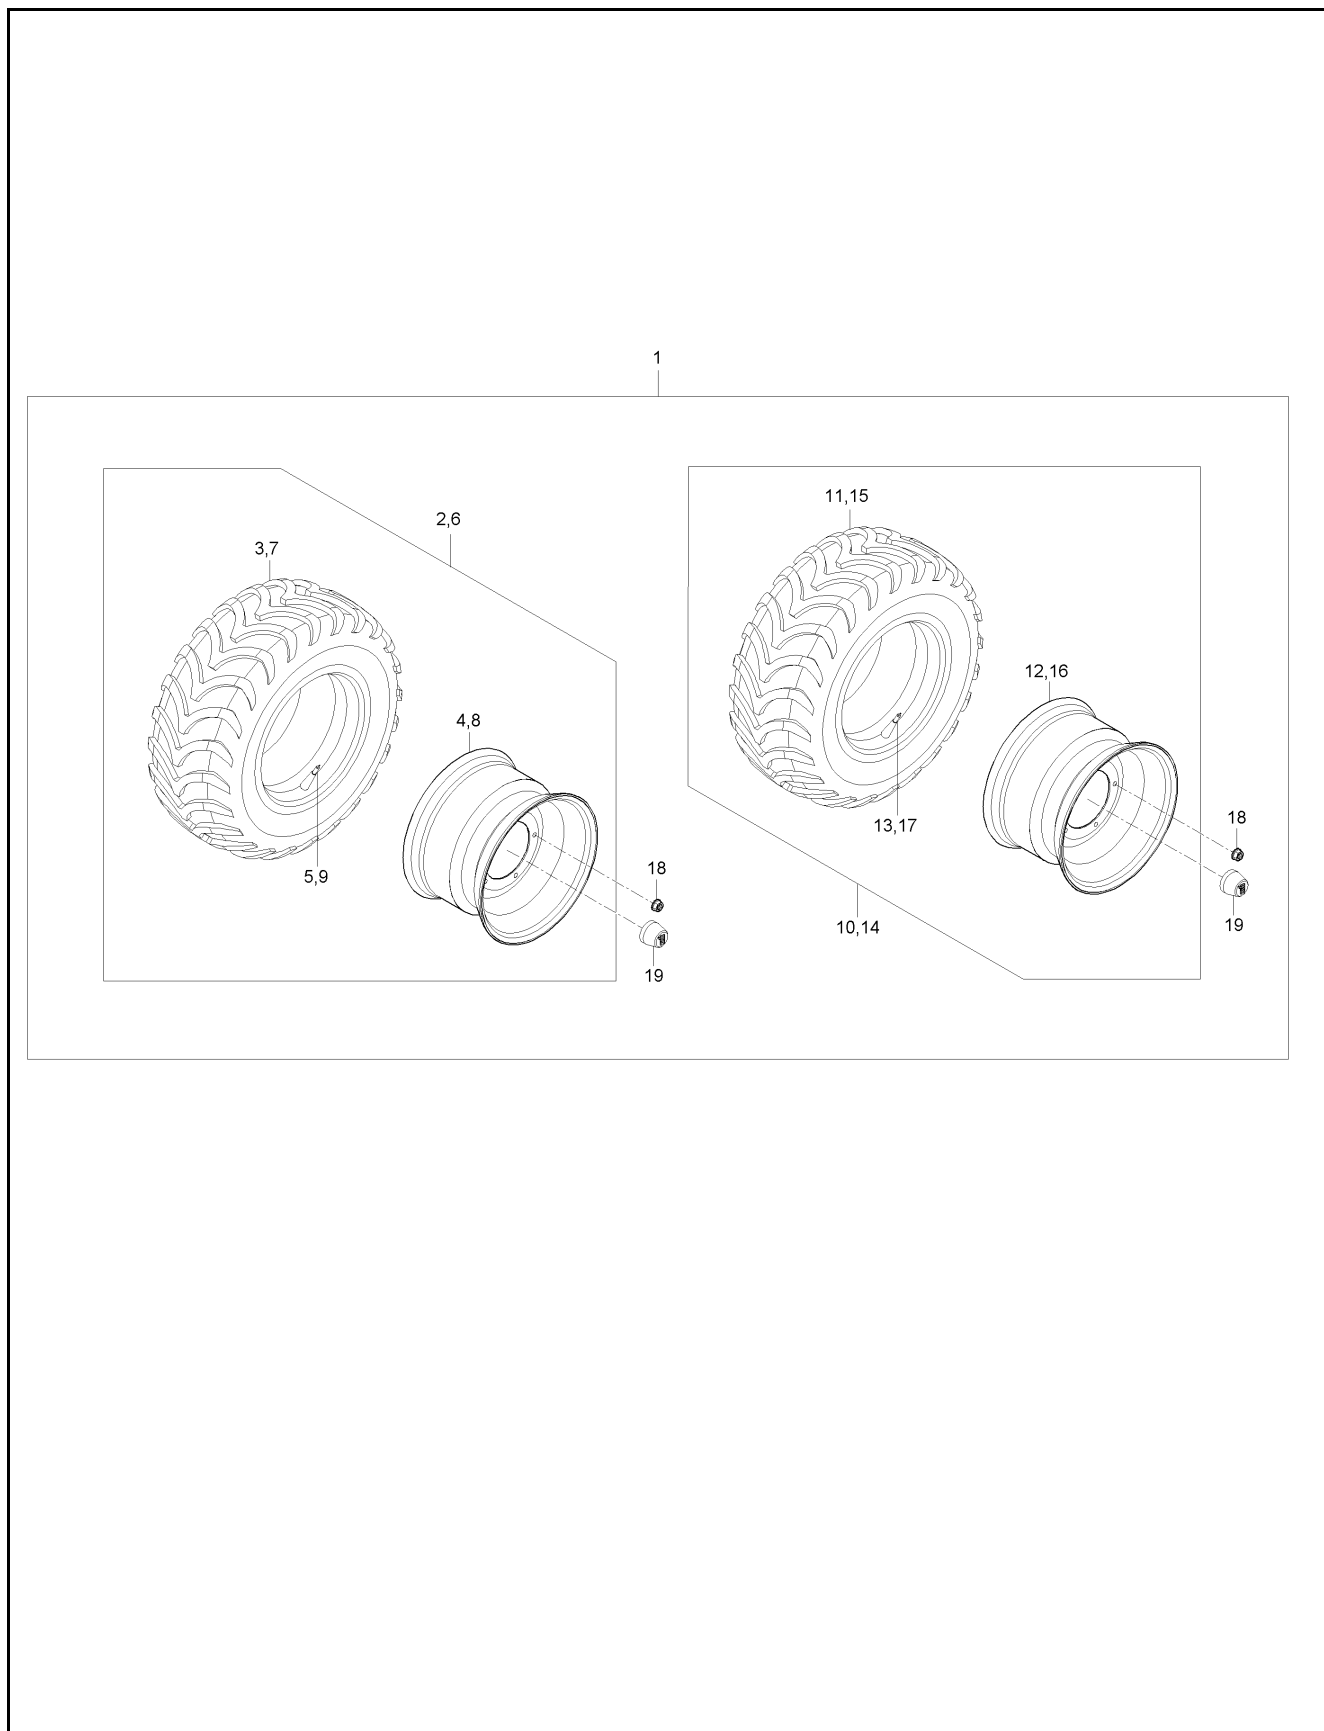

NUMBER PLATE GROUP (STD)

ITEM	PART NO.	DESCRIPTION	QTY	
1	DGU3210-91152	Assy, Number Plate	1	
2	DGU3210-91162	Number Board Support Plate	1	
3	DGU3215-97782	Bolt - U Type (M8)	2	
4	DG02763-50080B	Flange Nut	4	
5	DGT2611-75712	License Plate Lamp Assy	1	
6	DGT2611-79021	Bulb, 12vvr10w	1	
7	DG03024-50414B	Bolt,screw	2	
8	DG02761-50040B	Flange Nut	2	
9	DGU3215-60191	Wire Harness,plate Lamp	1	
10	DGT4815-93211	Cap Nut, M8	4	
11	DGT2185-82561	Band, Cord	5	

WHEEL & TIRE GROUP (OPT-MUD)