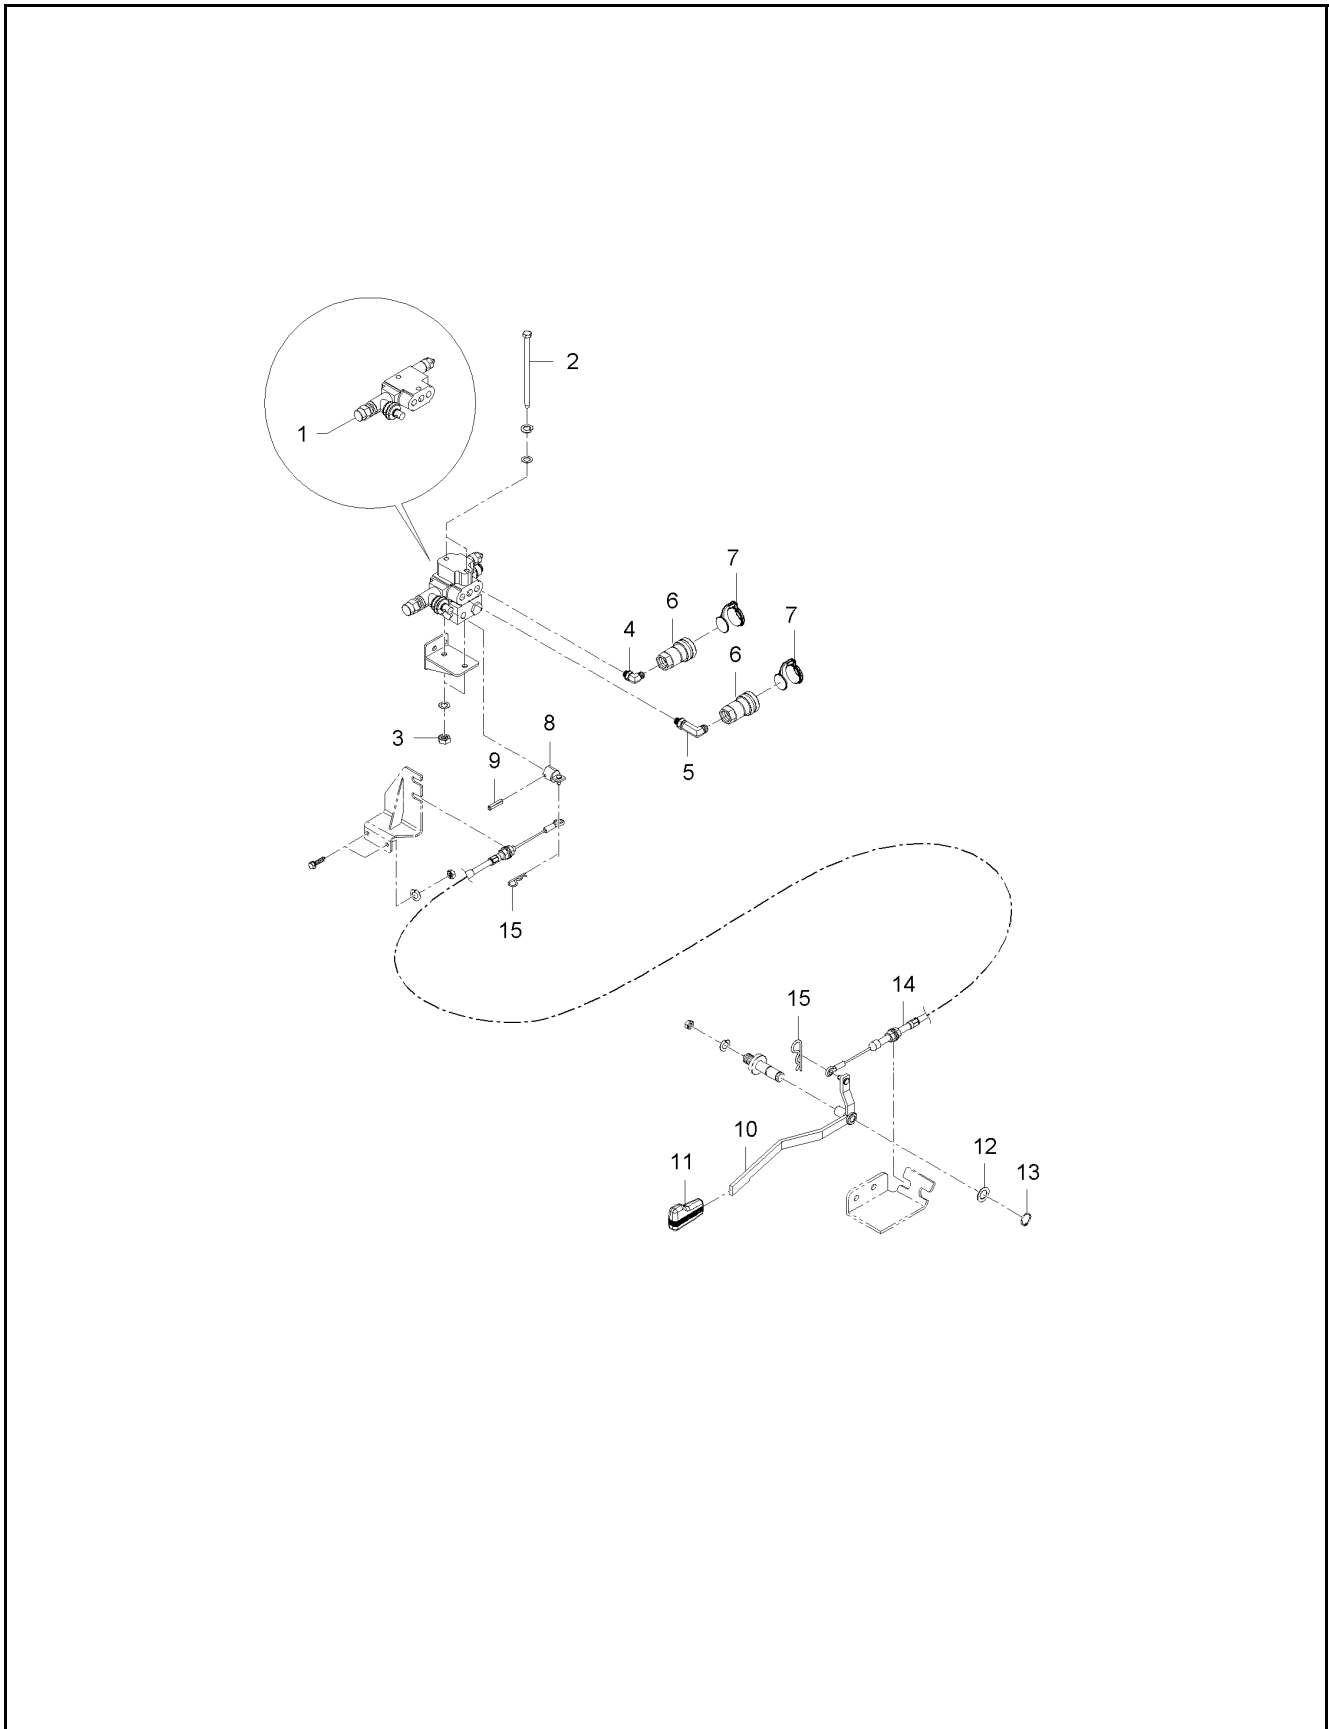

HYDRAULIC SYSTEM GROUP (2)-OPT

HYDRAULIC SYSTEM GROUP (2)-OPT

ITEM	PART NO.	DESCRIPTION	QTY	
1	DGU3215-32432	Du-sectional Valve	1	
2	DGU3215-32271	Bolt	2	
3	DG41182-5151-1	Nut, Remove Check	2	
4	DGU3215-33701	Connector B	1	
5	DGU3215-33801	Connector C	1	
6	DGU3215-33901	Coupler	2	
7	DGU3215-33921	Cap	2	
8	DGU3215-32252	Adaptor - Control Valve	1	
9	DG05411-00630	Pin, Spring	1	
10	DGU3215-32352	Lever Assy - Deck. (Lever 2)	1	
11	DGT4260-24462	Grip	1	
12	DG04013-50160	Washer, Plain	1	
13	DG04612-00160	Snap Ring	1	
14	DGU3215-32602	Cable Assy - Hyd	1	
15	DG05525-50800	Pin, Snap	2