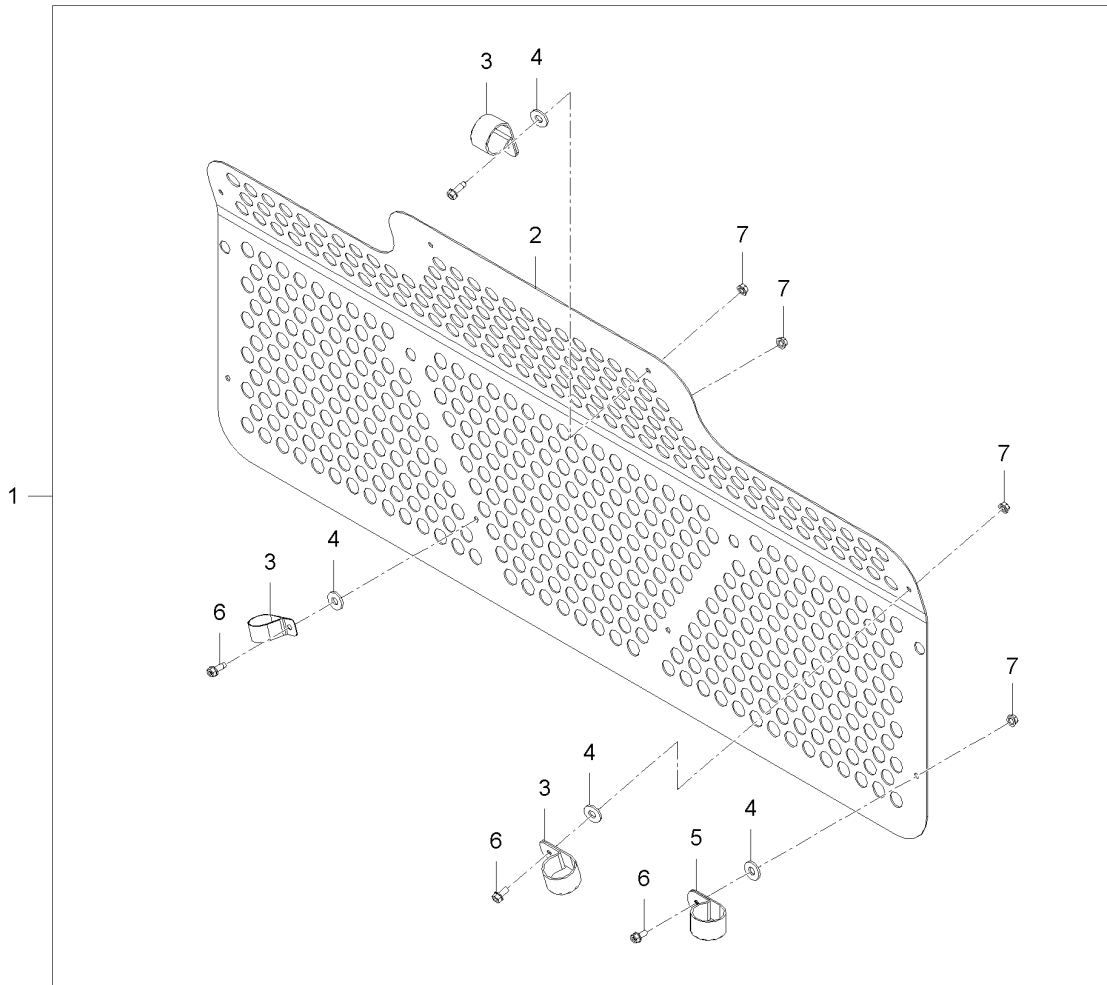

REAR SCREEN GROUP

REAR SCREEN GROUP

ITEM	PART NO.	DESCRIPTION	QTY	
1	DGU3215-97916	Assy, Rear Screen	1	
2	DGU3215-97926	Mesh, Grill	1	
3	DGU3215-97111	Clamp	6	
4	DGT4520-87402	Packing, 1	2	
5	DGT4686-50963	Clamp, Hose	2	
6	DG01754-50816B	Flange Bolt	8	
7	DG02763-50080B	Flange Nut	8