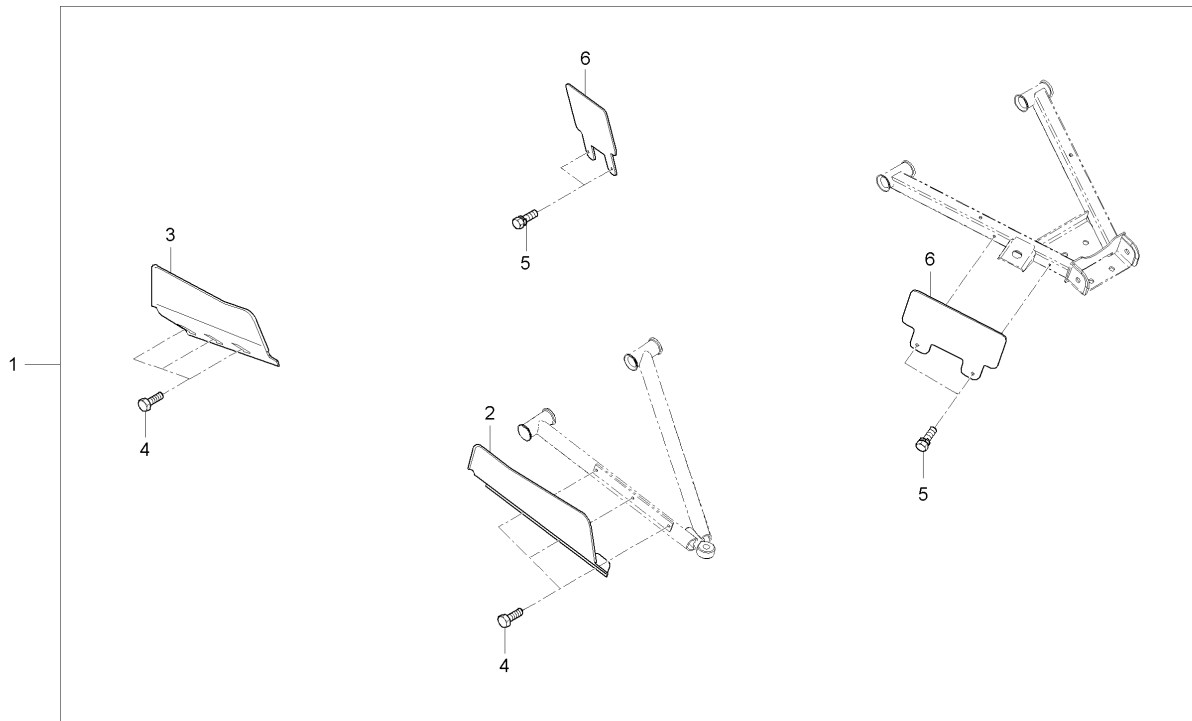

SUSP DUST SHIELD GROUP-OPT

SUSP DUST SHIELD GROUP-OPT

ITEM	PART NO.	DESCRIPTION	QTY	
1	DGU3215-52353	Assy, Dust Shield	1	
2	DGU3215-52401	Dust Shield, Fr Lh	1	
3	DGU3215-52701	Dust Shield, Fr Rh	1	
4	DG01025-50618	Bolt	6	
5	DG01025-50638	Bolt, Washer	4	
6	DGU3215-55201	Dust Shield, Rr	2