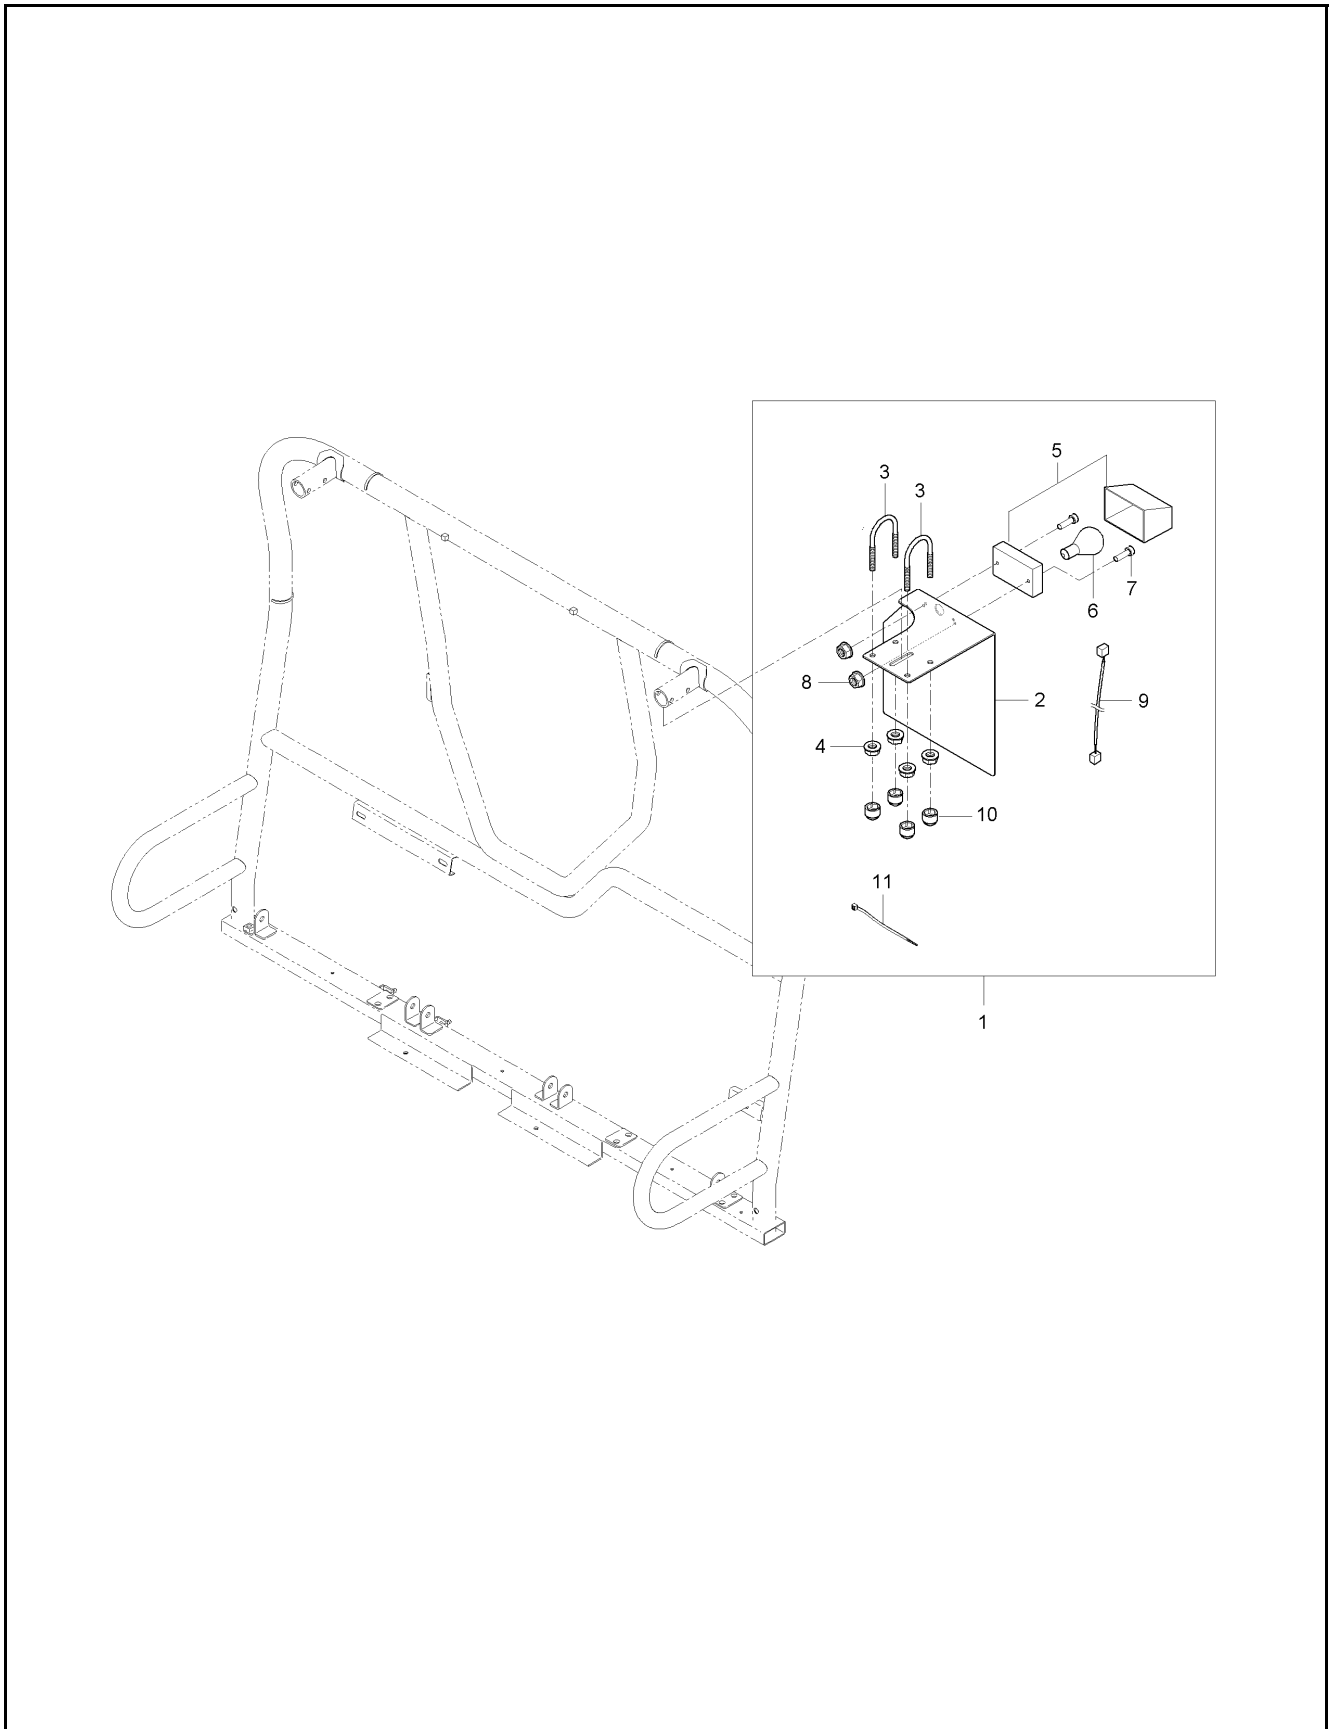

NUMBER PLATE GROUP (STD)

NUMBER PLATE GROUP (STD)

ITEM	PART NO.	DESCRIPTION	QTY	
1	DGU3210-91152	Assy, Number Plate	1	
2	DGU3210-91162	Number Board Support Plate	1	
3	DGU3215-97782	Bolt - U Type (M8)	2	
4	DG02763-50080B	Flange Nut	4	
5	DGT2611-75712	License Plate Lamp Assy	1	
6	DGT2611-79021	Bulb, 12vvr10w	1	
7	DG03024-50414B	Bolt,screw	2	
8	DG02761-50040B	Flange Nut	2	
9	DGU3215-60191	Wire Harness,plate Lamp	1	
10	DGT4815-93211	Cap Nut, M8	4	
11	DGT2185-82561	Band, Cord	5