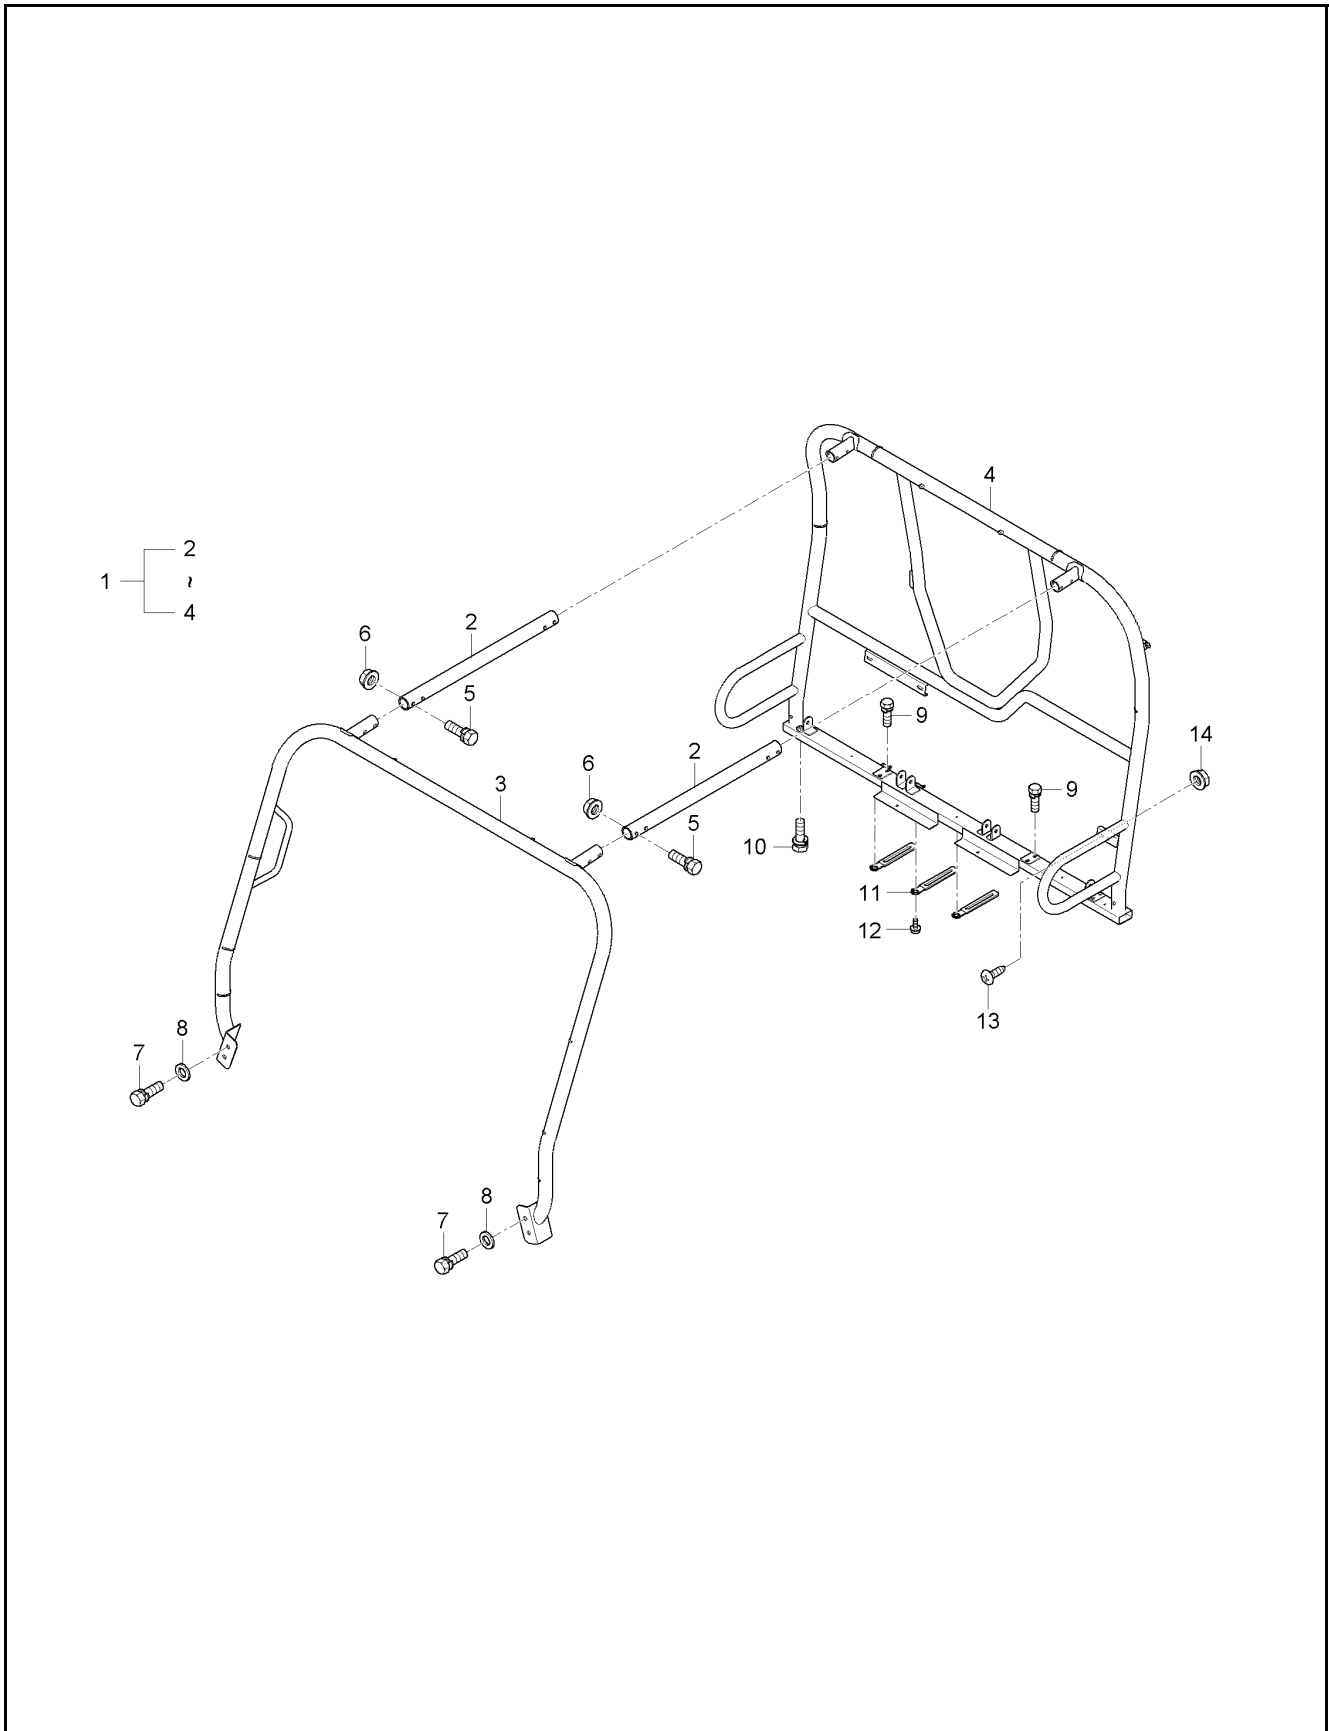

ROPS GROUP

ROPS GROUP

ITEM	PART NO.	DESCRIPTION	QTY	
1	DGU3230-36502	Rops Assy	1	
2	DGU3210-36861	Frame Middle	2	
3	DGU3230-36511	Frame Front Assy	1	
4	DGU3230-36712	Frame Rear Assy	1	
5	DG01125-50855B	Bolt	8	
6	DG02763-50080B	Flange Nut	8	
7	DG01135-51230B	Bolt	4	
8	DG04013-50120B	Washer	4	
9	DG01125-51060B	Bolt	6	
10	DG01125-50860B	Bolt	2	
11	DG34150-2939-1	Clam, Wire	3	
12	DG01754-50610	Bolt, Flange	3	
13	DGU3215-81552	Screw (Black)	2	
14	DG02761-50060	Nut, Flange	2