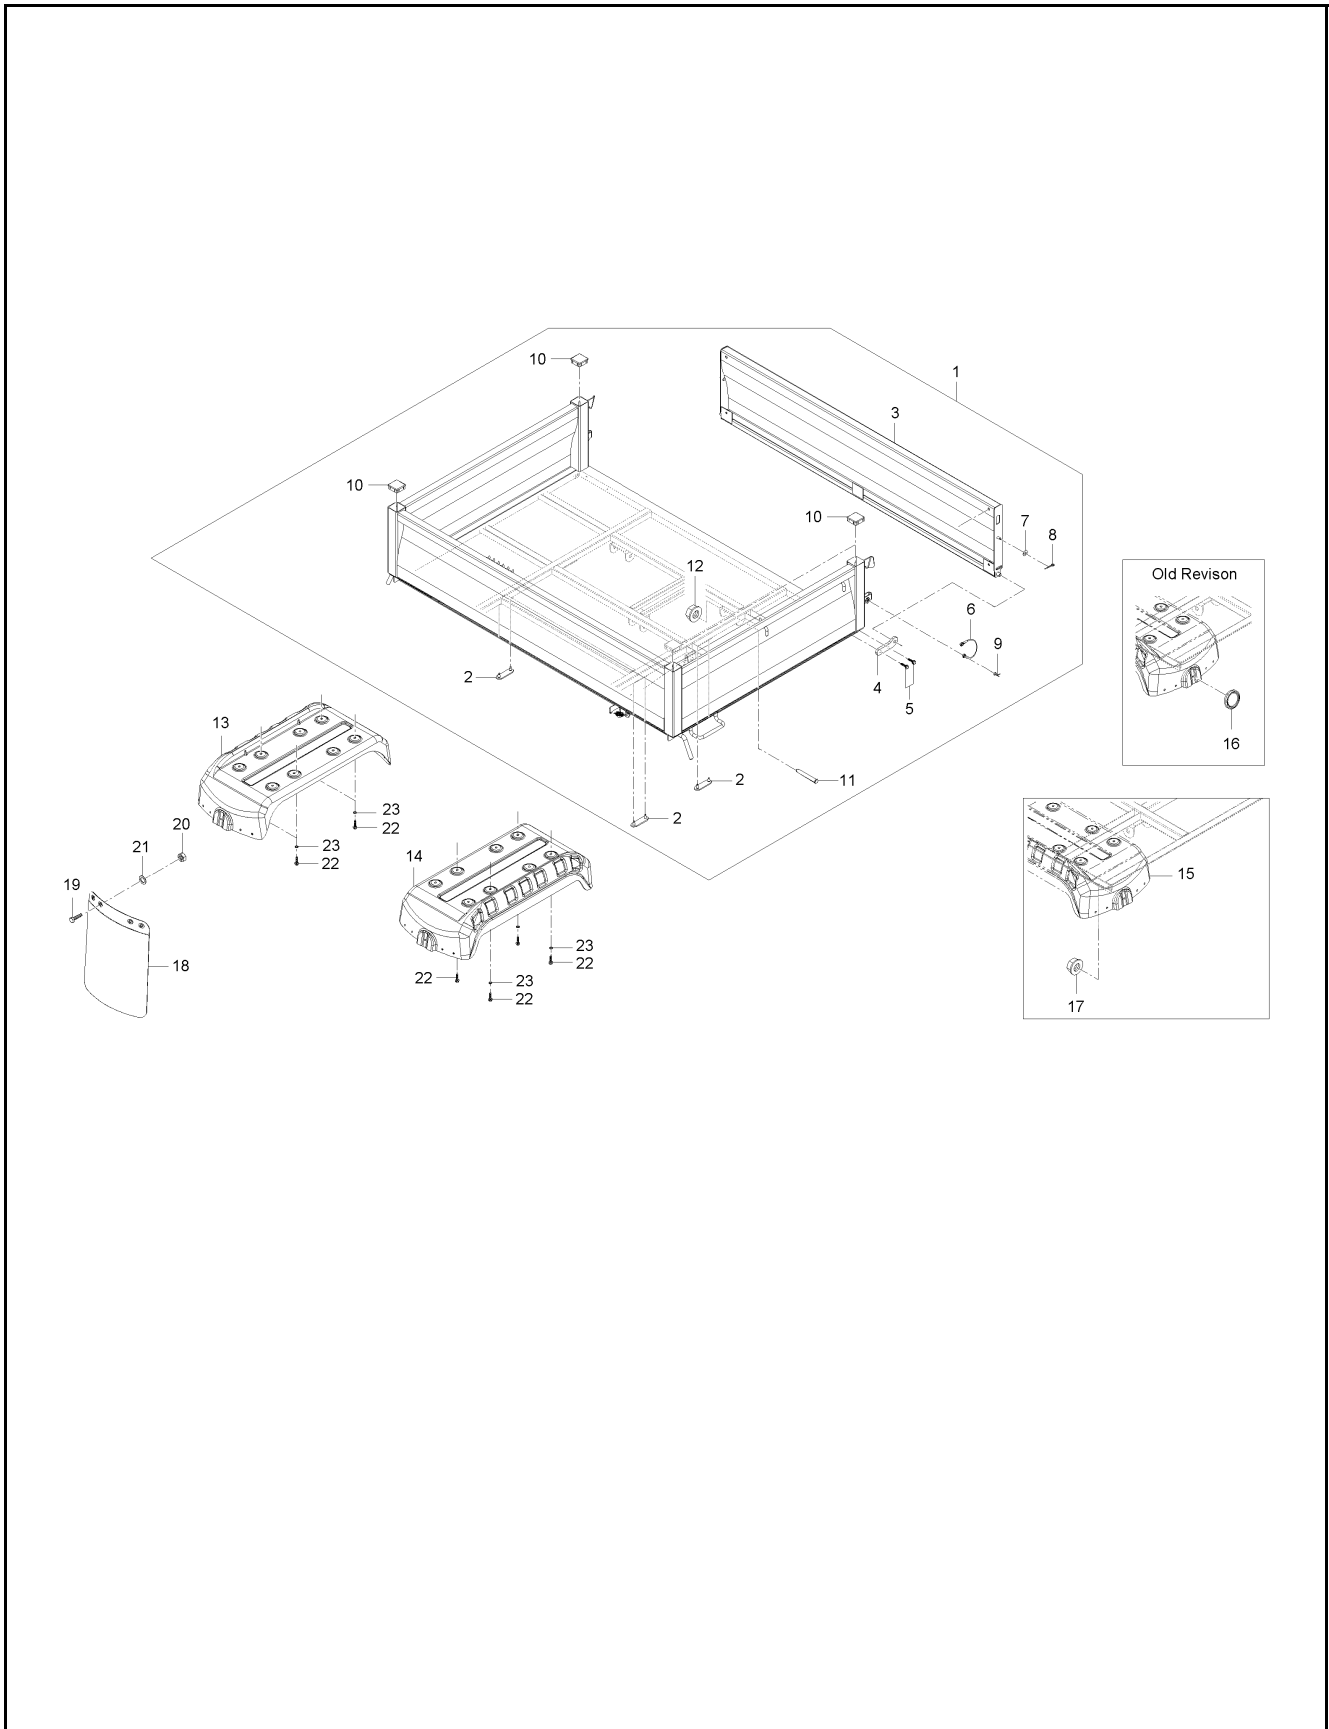

DECK GROUP (STD-BLACK)

DECK GROUP (STD-BLACK)

ITEM	PART NO.	DESCRIPTION	QTY	
1	DGU3219-98009	Deck Assy(Black)	1	
2	DGU3210-99251	Deck Under Bumper	4	
3	DGU3219-99303	Tailgate Assy(Black)	1	
4	DGU3219-99721	Bracket	2	
5	DG01123-50825	Bolt, Washer	4	
6	DGU3210-99733	Stop Rope	2	
7	DGU3210-99751	Reamer Bolt Washer	2	
8	DG05511-50218	Pin, Split	2	
9	DG05525-50800	Pin, Snap	2	
10	DGU3210-99792	Deck Pole Cover	4	
11	DGU3210-99831	Reamer Bolt, Flange	2	
12	DGU3210-99851	Nut	2	
13	DGU3210-99903	Fender Rear Assy(Rh)	1	
14	DGU3210-99973	Fender Rear Assy(Lh)	1	
15	DGU3210-99912	Fender Rear	1	
16	DGT4144-85721	Ass'y Reflector	1	
17	DG02761-50050	Nut, Flange	1	
18	DGU3210-99952	Fender	1	
19	DG01754-50616B	Flange Bolt	4	
20	DG02761-50060B	Flange Nut	4	
21	DG04013-50060B	Washer	2	
22	DG01754-50616B	Flange Bolt	8	
23	DG04811-00120	O Ring	2