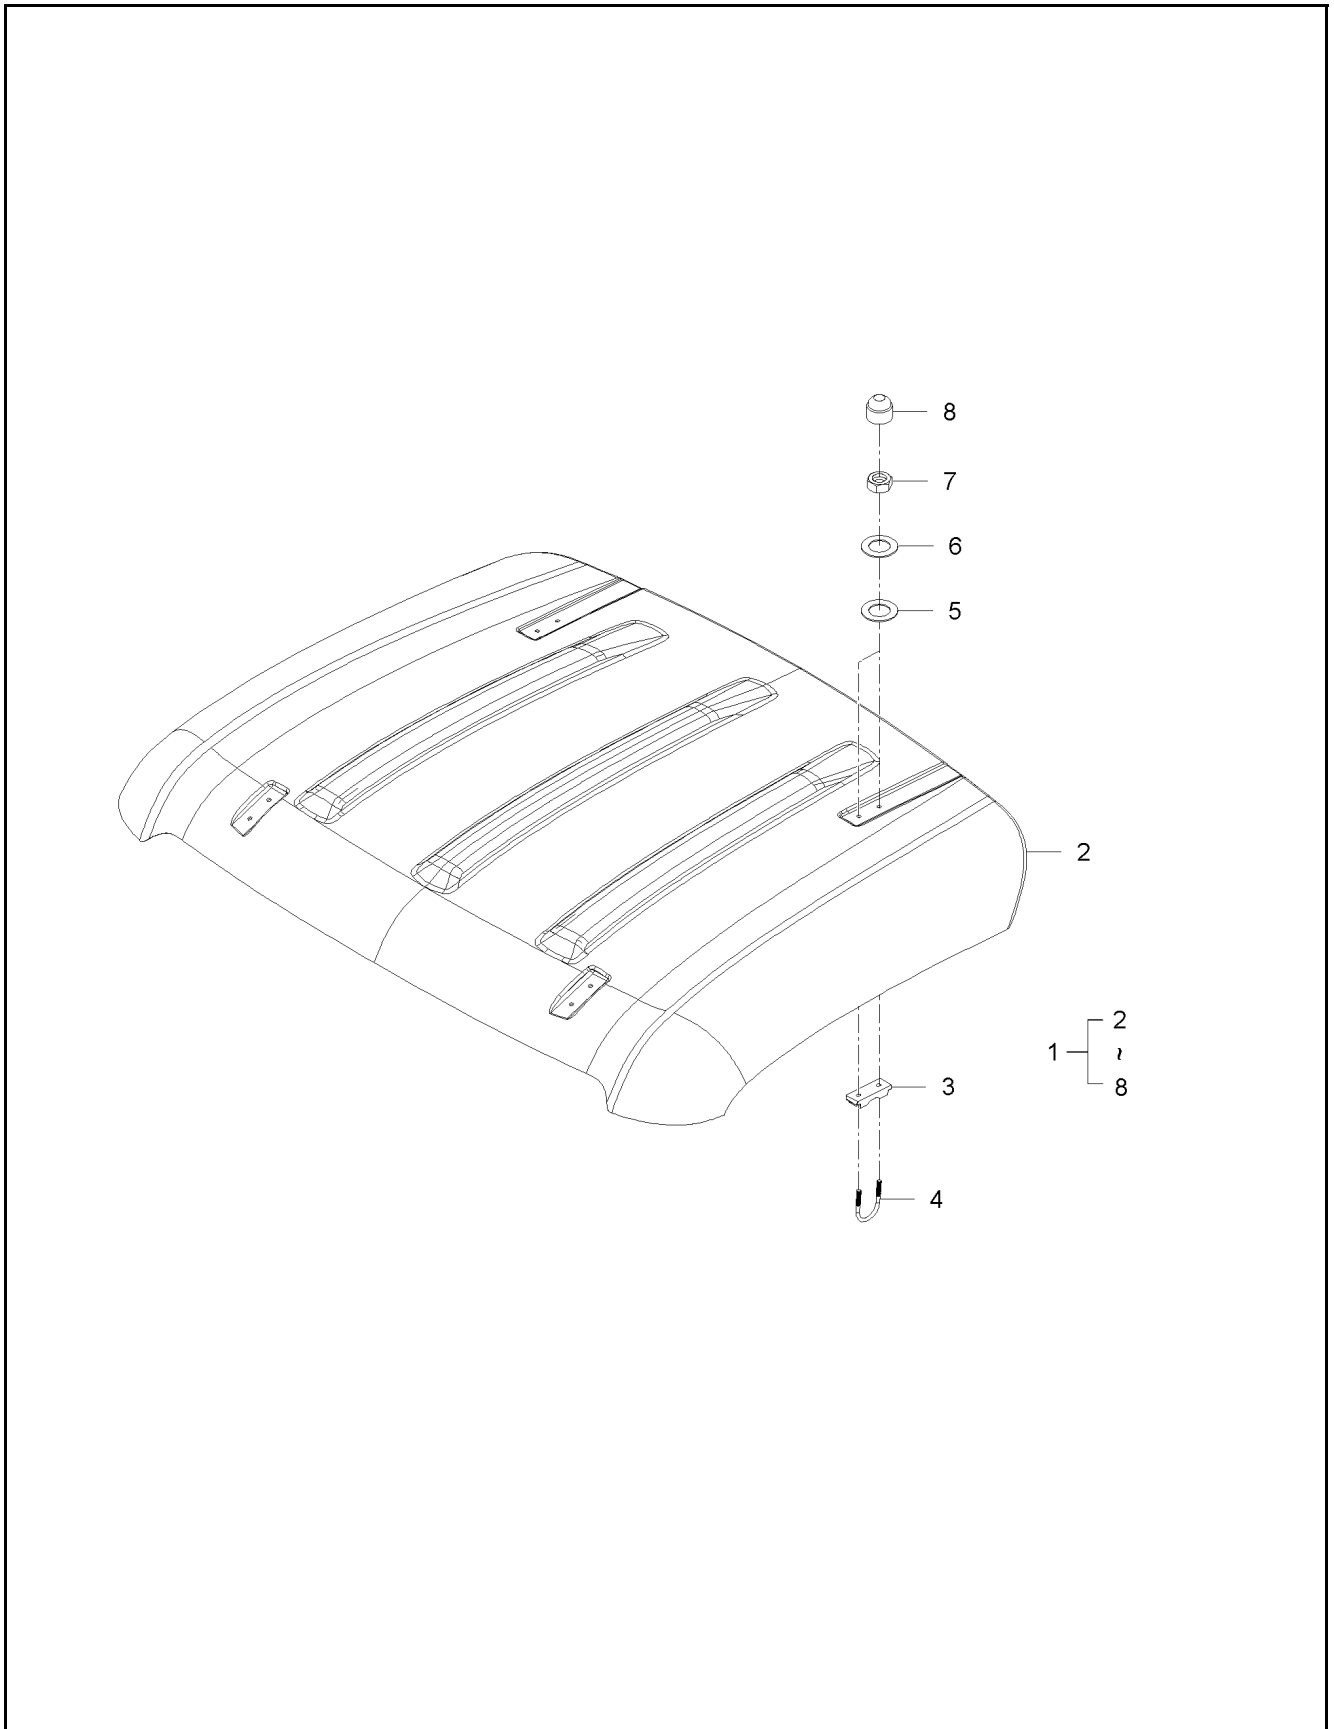

CANOPY GROUP-OPT

CANOPY GROUP-OPT

ITEM	PART NO.	DESCRIPTION	QTY	
1	DGU3215-97753	Assy, Canopy	1	
2	DGU3215-97701	Canopy	1	
3	DGU3215-97721	Canopy Bumper	4	
4	DGU3215-97793	Bolt - U Type (M8)	4	
5	DGT4520-87402	Packing, 1	8	
6	DG04015-50080B	Washer	8	
7	DG02056-50080B	Nut	8	
8	DGT4815-93211	Cap Nut, M8	8