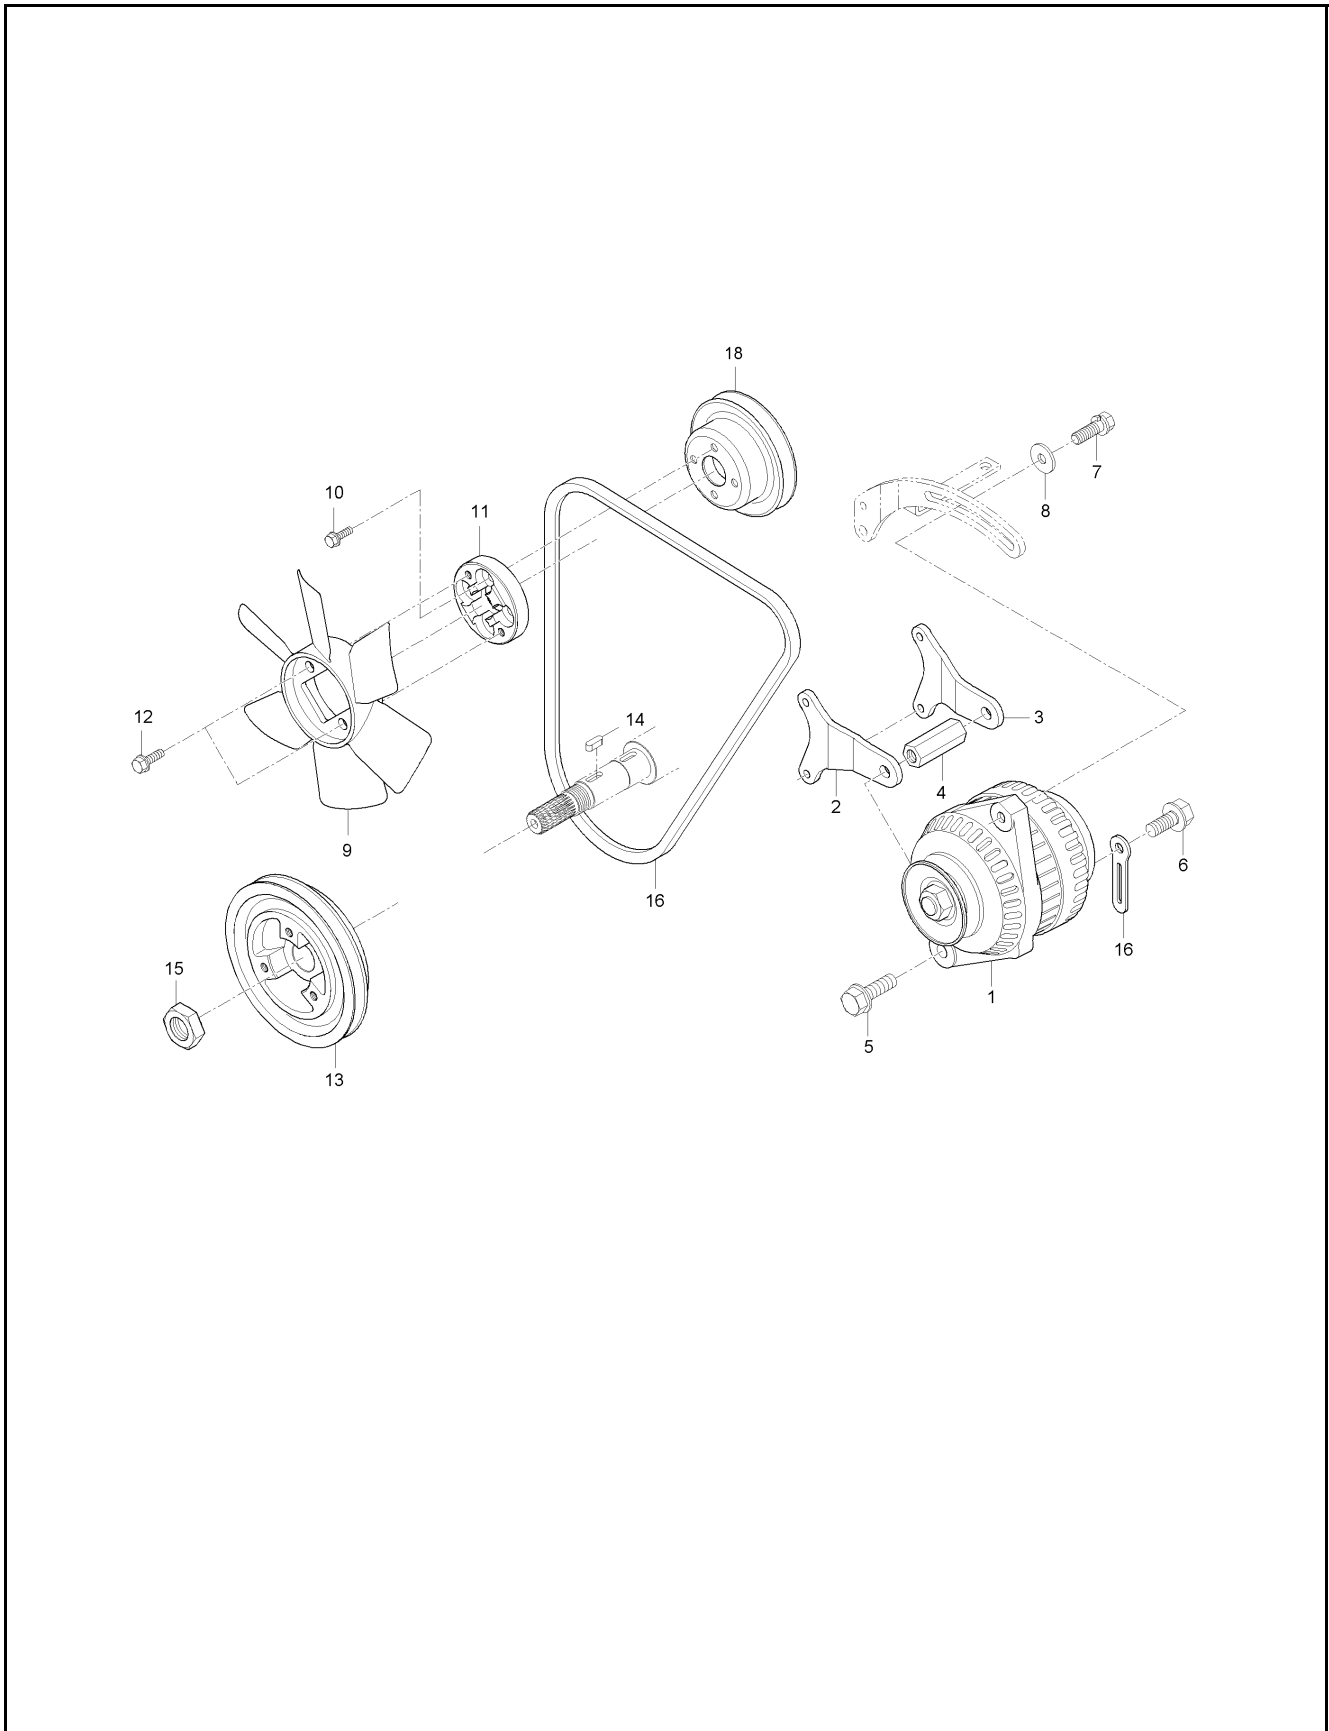

ALTERNATOR GROUP

ALTERNATOR GROUP

ITEM	PART NO.	DESCRIPTION	QTY	
1	DGE6213-64012	Alternator Assy	1	
2	DGE5760-64431	Support 2, Anternator	1	
3	DGE5760-64441	Support 3, Alternator	1	
4	DGE5760-64451	Spacer	1	
5	DG01774-51045	Bolt, Flange	1	
6	DG01774-51035	Bolt, Flange	1	
7	DG01127-50825	Bolt	1	
8	DG04015-50080	Washer, Plain	1	
9	DGP5370-29891	Fan, Hst	1	
10	DG01125-50816	Bolt, Washer	2	
11	DGE5775-74121	Collar, Fan	1	
12	DG01754-50616	Bolt, Flange	4	
13	DGE5760-74282	Pulley, Fan Drive	1	
14	DG05712-00515	Key	1	
15	DGE5205-23361	Nut, Crankshaft	1	
16	DGE5770-72531	Belt,fan	1	
17	DG37155-3447-1	Clamp, Wire Harness	1	
18	DGE5752-74251	Fan Pulley	1