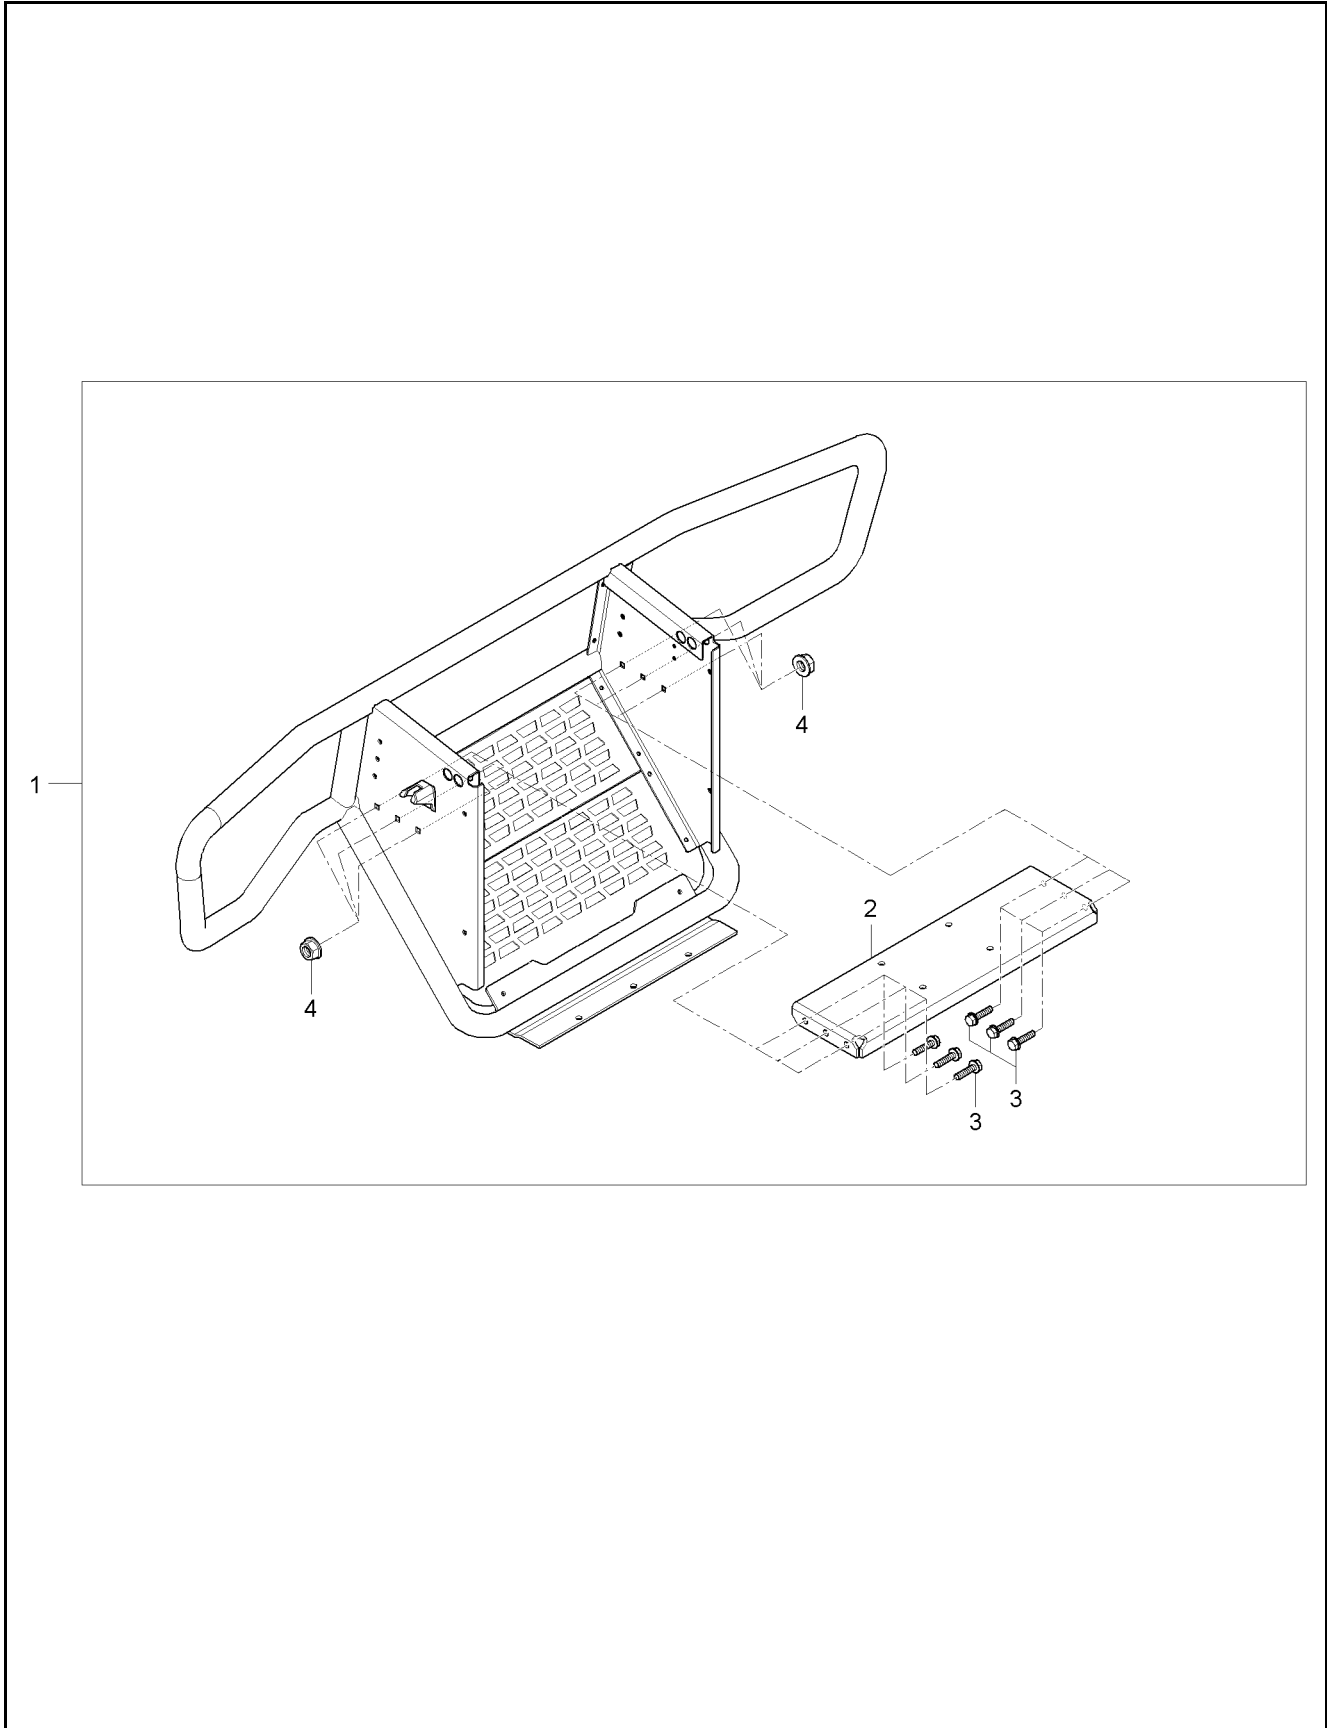

WINCH GROUP

WINCH GROUP

ITEM	PART NO.	DESCRIPTION	QTY	
1	DGU3215-97551	Winch Assy	1	
2	DGU3215-97561	Brkt, Winch Mt'g	1	
3	DG01754-50825	Bolt, Flange	6	
4	DG02763-50080	Nut, Flange	6