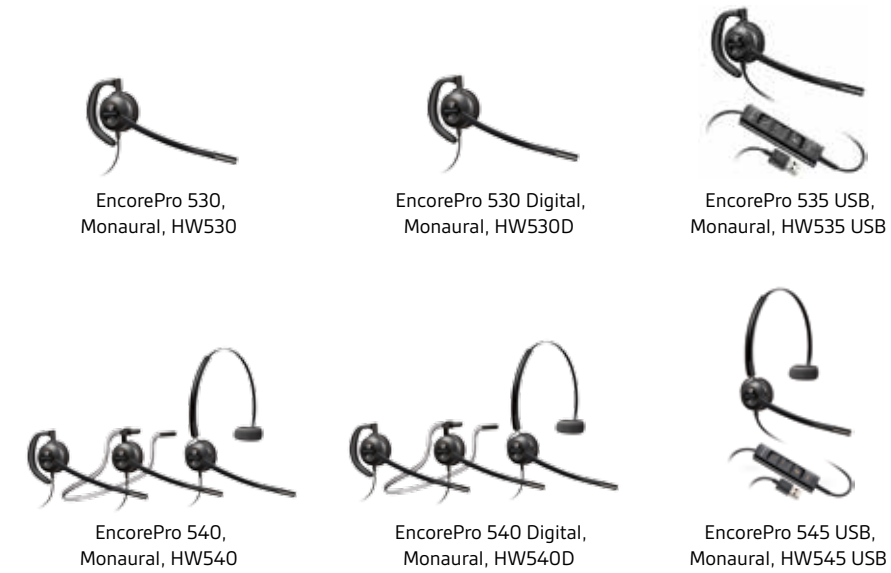

Accessories

209506-01 Spare, Adapter, USB Type C to USB Type A
209505-01 Spare, Adapter, USB Type A to USB Type C

89862-01

88225-01

85697-01

200070-01

209506-01

209505-01

- In the Box**
- EncorePro 510**
Headset User Guide
 - EncorePro 510 Digital**
Headset User Guide
 - EncorePro 515 USB**
Headset User Guide
 - EncorePro 520**
Headset User Guide
 - EncorePro 520 Digital**
Headset User Guide
 - EncorePro 525 USB**
Headset User Guide