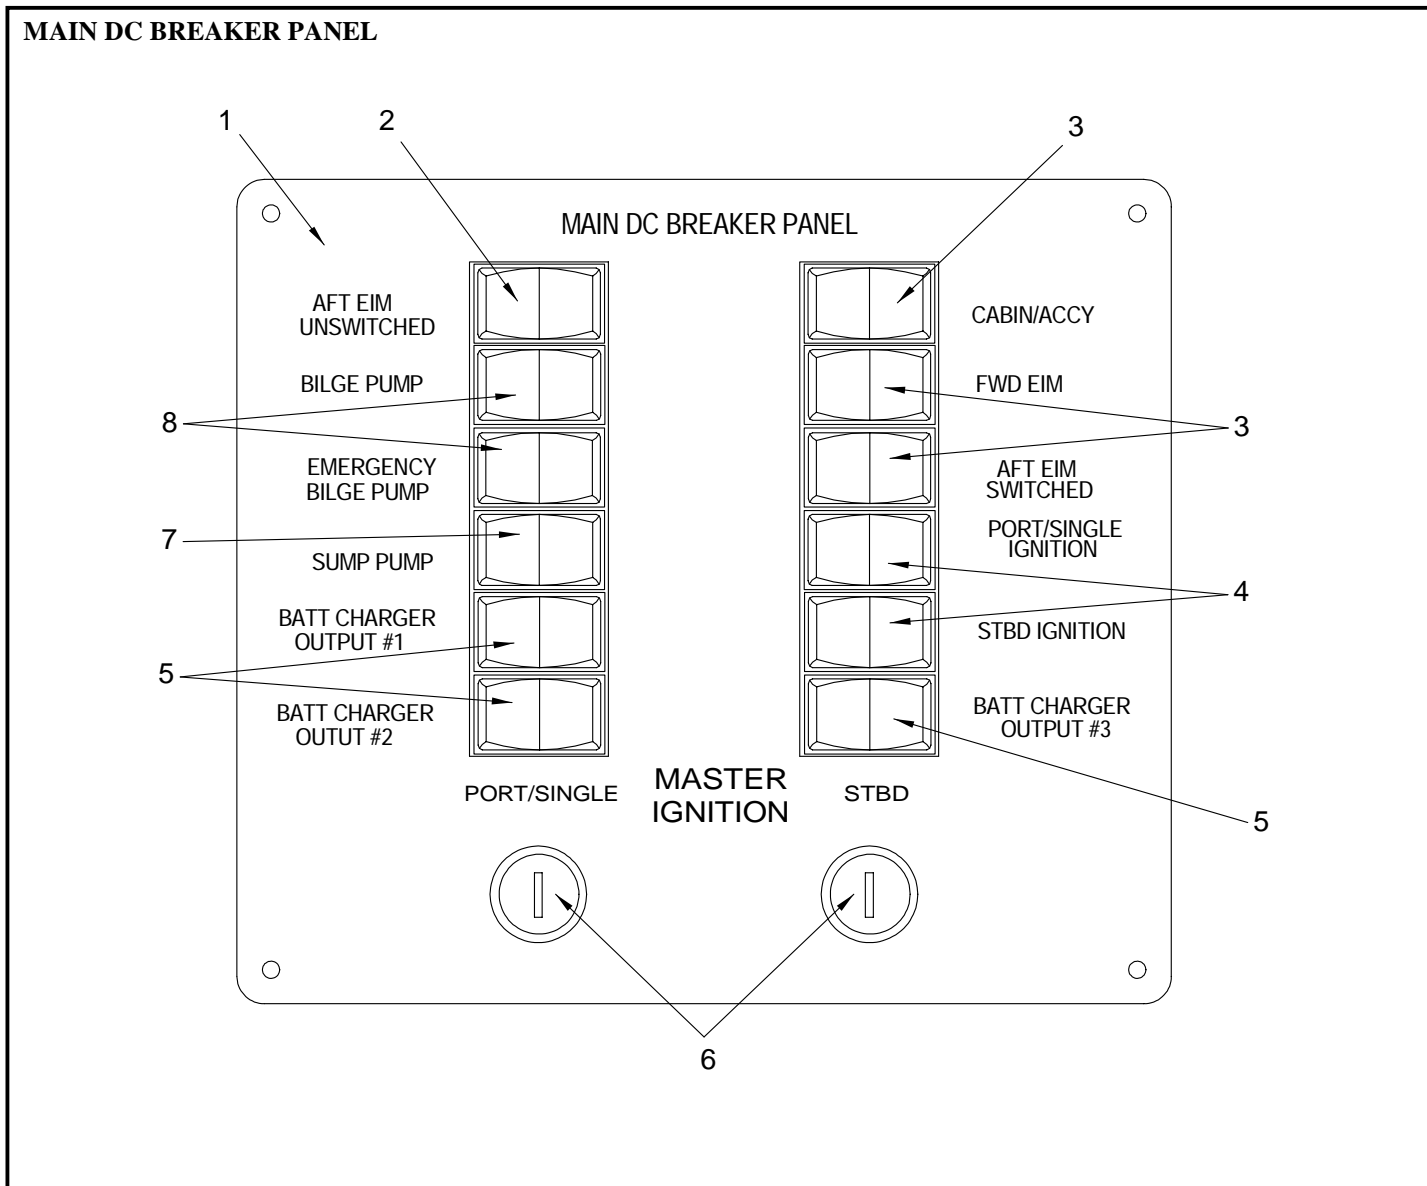

MAIN DC BREAKER PANEL

NOT SHOWN ELECTRICAL

- 1 1685901 PANEL, 280DA/290BR/SS-02 MDC BRKR SE GAS/DSL
- 1479310 PANEL, BLANK:280DA/290BR/SS-01 MDC BRKR
- 1685902 PANEL, 280DA/290BR/SS-02 MDC BRKR TWN ENG (TWIN ENGINES)
- 1685903 PANEL, 280DA/290BR/SS-02 MDC BRKR VOLVO (VOLVO ENGINES)
- 2 1412006 BRKR/ROCK, SGL-POLE MNL RSET DC IGNPRT 30A YL
- 3 1181775 BRKR/ROCK, SGL-POLE MNL RSET DC IGNPRT 50A YL
- 4 1181742 BRKR/ROCK, SGL-POLE MNL RSET DC IGNPRT 10A YL
- 5 1181767 BRKR/ROCK, SGL-POLE MNL RSET DC IGNPRT 20A YL
- 6 1544188 SWITCH, KEY ASHI DENSO
- 1666171 KEY, MSTR IGN MDB PNL "3103"
- 1666197 KEY, MSTR IGN MDB PNL "3110"
- 1666205 KEY, MSTR IGN MDB PNL "3112"
- 1666213 KEY, MSTR IGN MDB PNL "3113"
- 1666239 KEY, MSTR IGN MDB PNL "3135"
- 1666254 KEY, MSTR IGN MDB PNL "3203"
- 1666262 KEY, MSTR IGN MDB PNL "3210"
- 1666270 KEY, MSTR IGN MDB PNL "3212"
- 1666288 KEY, MSTR IGN MDB PNL "3213"
- 1666296 KEY, MSTR IGN MDB PNL "3235"
- 7 1181726 BRKR/ROCK, SGL-POLE MNL RSET DC IGNPRT 5A YLW
- 8 1181734 BRKR/ROCK, SGL-POLE MNL RSET DC IGNPRT 6A YEL

- 432872 PLUG, BRKR/ROCK