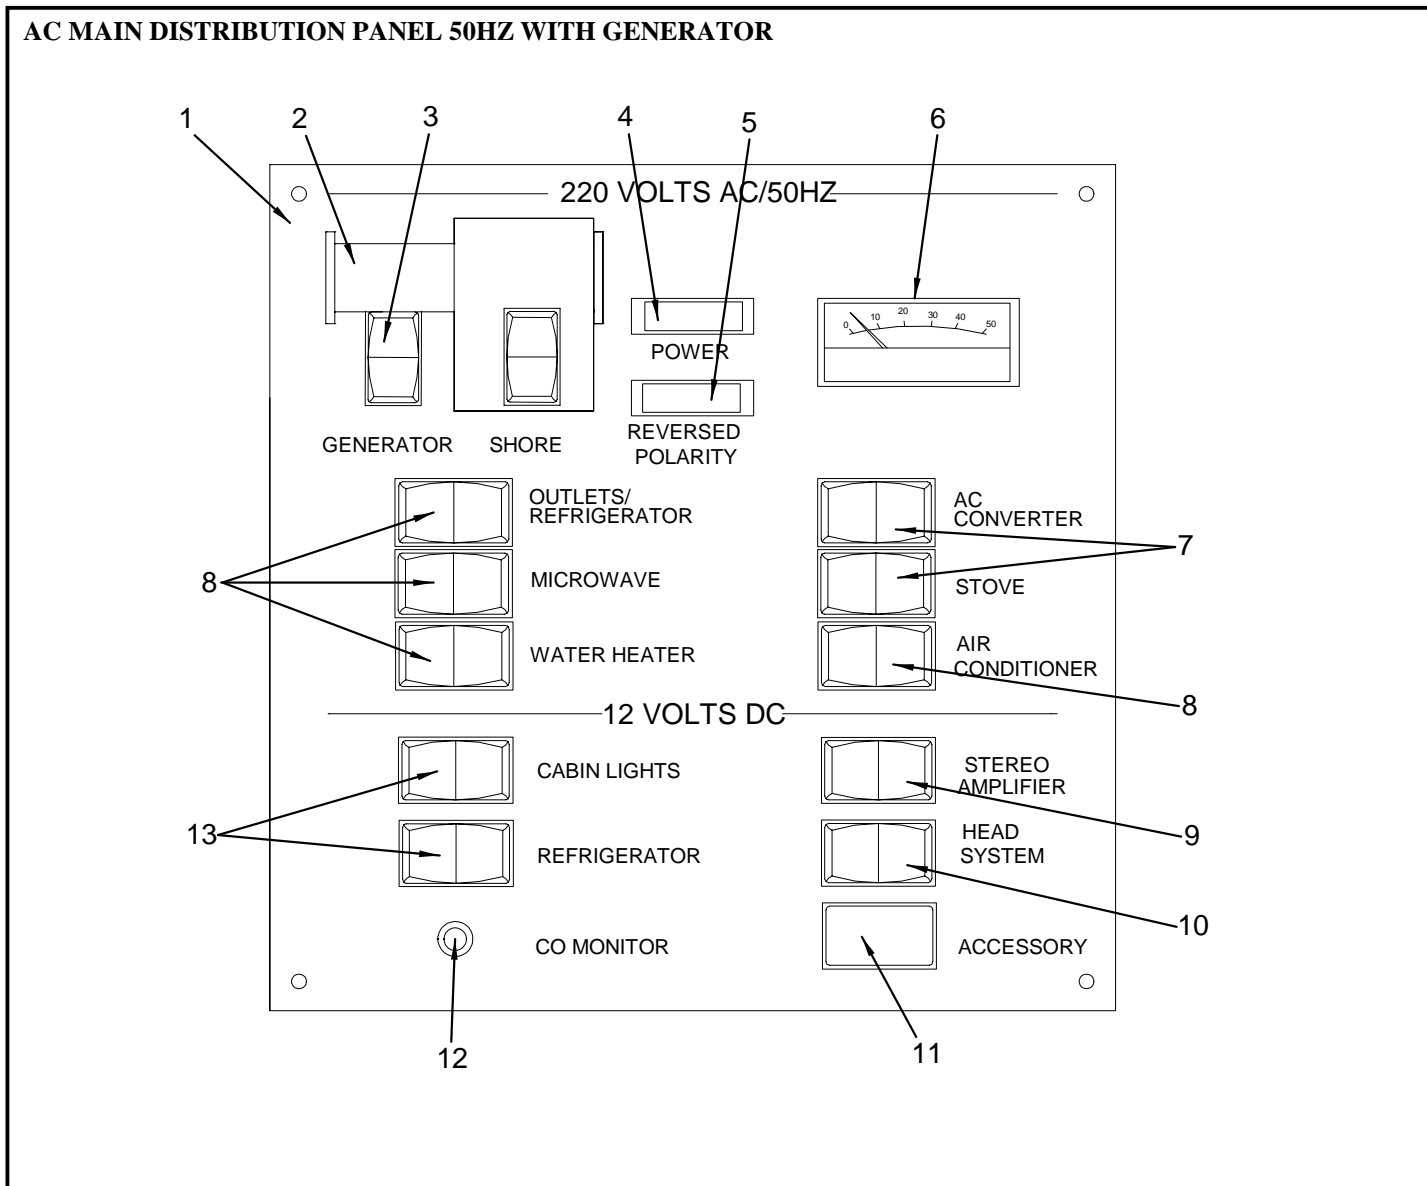

AC MAIN DISTRIBUTION PANEL 50HZ WITH GENERATOR

- 1 1508985 PANEL, 280DA-01 AC MDP 220/50 W/GEN
- 1524297 PANEL, BLANK:280DA-01 MDP AC 220/50 W/GEN
- 2 340679 SLIDE ASSY, SLIDE BAR MDP PANEL
- 3 440354 BRKR/ROCK, 2-POLE AC/DC VERT 20A WHT
- 4 557603 LIGHT, POLARITY GRN 220V
- 5 557629 LIGHT, POLARITY RED 220V
- 6 796334 GAUGE, VOLTMETER AC 0-300 ANALOG WINDOW MOUNT
- 7 353326 BRKR/ROCK, SGL-POLE AC/DC HORZ 5A WHT
- 8 332593 BRKR/ROCK, SGL-POLE AC/DC HORZ 10A WHT
- 9 1479922 BRKR/ROCK, SGL-POLE M-SERIES HORZ 25A RED
- 10 1506690 BRKR/ROCK, SGL-POLE M-SERIES HORZ 20A RED
- 11 1490200 PLUG, BRKR/ROCK M SERIES
- 12 1181700 BRKR, P/BTN-MANUAL RESET M-SERIES 1A W/SCREW
- 13 1181684 BRKR/ROCK, SGL-POLE M-SERIES HORZ 15A RED