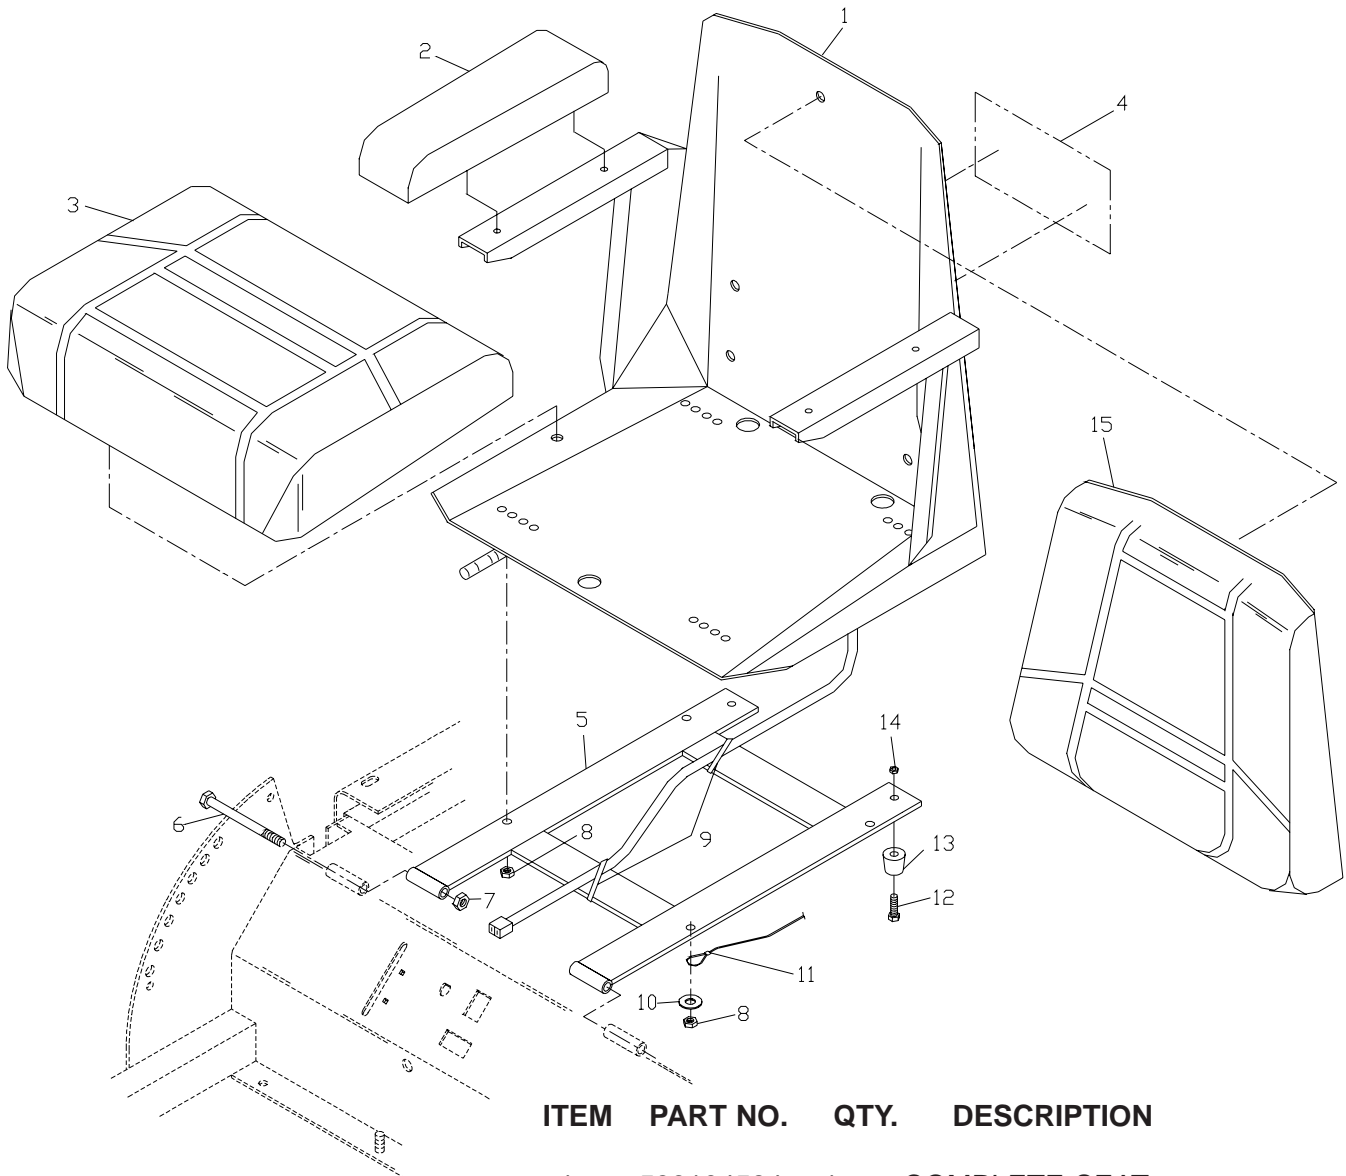

DECK LIFT ASSEMBLY

DECK LIFT ASSEMBLY

ITEM	PART NO.	QTY.	DESCRIPTION
1.	539101050	1	GRIP
2.	539101082	1	3/16 X 1 ROLL PIN
3.	539990761	2	NUT1/4C CENTER LOCK
4.	539103534	1	PIN MT, UPPER
5.	539101058	1	SPRING
6.	539103533	1	PIN
7.	539102515	1	GRIP
8.	539104201	1	LEVER WLDMT
9.	539990580	2	1/4C X 3/4 HCS
10.	539101232	6	FLANGED BUSHING
11.	539104606	1	BELLCRANK WLDMT - RT
12.	539101802	3	7/8 'E' RING
13.	539990365	6	1/8 X 3/4 COTTER PIN
14.	539977703	2	3/8 X 1 1/8 CLEVIS PIN
15.	539102565	2	LIFT ARM
16.	539104205	1	DECAL, LOCATOR
17.	539103543	2	SPACER
18.	539990588	1	HCS 3/8C X 2
19.	539104204	1	LOCATOR WLDMT
20.	539102526	1	HITCH PIN
21.	539102563	1	LANYARD
22.	539990546	3	NUT 3/8C CENTERLOCK
23.	539976989	1	#4 HAIRPIN
24.	539990629	1	HCS 3/8C X 2 1/4
25.	539991030	4	1/2 MACH. BUSHING
26.	539104607	1	BELLCRANK WLDMT - LT
27.	539102642	1	SPRING
28.	539104222	2	LINK
29.	539101721	4	HCS 5/16C X 2 3/4
30.	539104608	1	LIFT WLDMT
31.	539104808	4	LIFT BLOCK
32.	539990184	4	NUT 5/16C CENTERLOCK
33.	539104807	2	REINF. PLATE
34.	539104606	1	BELLCRANK WLDMT.

SEAT ASSEMBLY

ITEM	PART NO.	QTY.	DESCRIPTION
1.	539104584 ..	1	COMPLETE-SEAT
2.	539102844 ..	2	ARM REST CUSHION
3.	539102539 ..	1	SEAT CUSHION W/SWITCH
4.	539104789 ..	1	DECAL, CROWN
5.	539103288 ..	1	SEAT MOUNT
6.	539990591 ..	2	HCS 3/8C X 4 1/2
7.	539990546 ..	2	NUT 3/8C CENTERLOCK
8.	539990184 ..	4	NUT 5/16C CENTERLOCK
9.	539976856 ..	2	PLASTIC TIE
10.	539990692 ..	1	5/16 FLAT WASHER
11.	539103247 ..	1	SEAT LANYARD
12.	539102617 ..	2	#10-24 X 1/2 SLOTTED SCREW
13.	539102794 ..	2	SEAT BUMPER
14.	539976977 ..	2	#10-24 NYLOC NUT
15.	539104565 ..	1	SEAT BACK CUSHION
16.	539105294 ..	1	SEAT RAILS(NOT SHOWN)