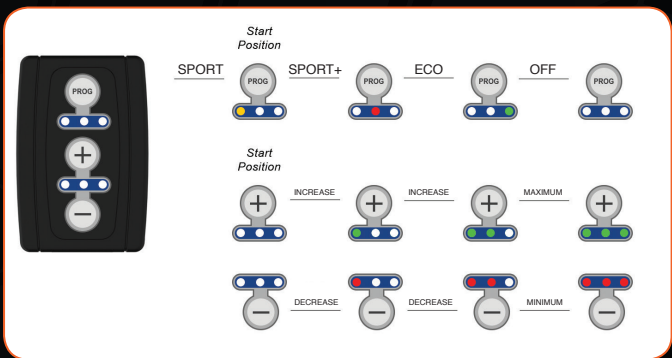

SPORT

SPORT +

ECO

OFF

The pedal torq has 6 levels of adjustment in each program.

Press[+] to increase or[-] to reduce the setting.

VEHICLE MAKE	MODEL	PART NUMBER	RRP(inc)
Alfa-Romeo	147 (937) 1998-2001	PT1006	\$497.50
Alfa-Romeo	156 (932) 1997-2007	PT1006	\$497.50
Alfa-Romeo	159 (939) 2005-2011	PT1004	\$497.50
Alfa-Romeo	159 Sportwagon (939) 2005-2011	PT1006	\$497.50
Alfa-Romeo	Brera (939) 1998-2007	PT1004	\$497.50
Alfa-Romeo	Giulietta (940) 09/2010>	PT1004	\$497.50
Alfa-Romeo	GT (937) 2004-2010	PT1006	\$497.50
Alfa-Romeo	Mito (955) 07/2008>	PT1004	\$497.50
Alfa-Romeo	Spider (939) 2006-2010	PT1004	\$497.50
Audi	A1 (8X) 2010>	PT1005	\$497.50
Audi	A3 (8L) Diesel 1996-2003	PT1008	\$497.50
Audi	A3 (8L) Petrol 1996-2003	PT1005	\$497.50
Audi	A3 (8P/8PA/8PB) 2003>	PT1007	\$497.50
Audi	A4 (8D) Diesel 1994-2005	PT1008	\$497.50
Audi	A4 (8D) Petrol 1994-2008	PT1005	\$497.50
Audi	A4 (8K) 2008>	PT1007	\$497.50
Audi	A5 (8T3/8TA/8F7) 2008>	PT1007	\$497.50
Audi	A6 (R56) 1997-2004	PT1005	\$497.50
Audi	A6 (4B) 1997-2004	PT1008	\$497.50
Audi	A6 (4F) 2004-2008	PT1042	\$497.50
Audi	A6 (4F) 2008-2011	PT1007	\$497.50
Audi	A7 (4GA) 2010>	PT1007	\$497.50
Audi	A8 (4D) 1994-2002	PT1008	\$497.50
Audi	A8 (4E) 2002-2010	PT1005	\$497.50
Audi	A8 (4H) 2011>	PT1007	\$497.50
Audi	Q3 (8U) 2011>	PT1007	\$497.50
Audi	Q5 (8R) 2008>	PT1007	\$497.50
Audi	Q7 (4L) 2005>	PT1005	\$497.50
Audi	R8 (42) 2006>	PT1007	\$497.50
Audi	S3 (8P) 2006>	PT1007	\$497.50
Audi	S4 (8K) 2008>	PT1007	\$497.50
Audi	S8 (4E) 2002-2009	PT1005	\$497.50
Audi	TT (8J) 2006>	PT1007	\$497.50
Audi	TT (8N) 1998-2006	PT1005	\$497.50
BMW	1 Series 2004>	PT1002	\$497.50
BMW	3 Series 1998>	PT1002	\$497.50
BMW	4 Series (F32,F33,F36) 2013>	PT1002	\$497.50
BMW	5 Series 2000>	PT1002	\$497.50
BMW	6 Series 2003>	PT1002	\$497.50
BMW	7 Series 2001>	PT1002	\$497.50
BMW	X1 Series (E84) 2009>	PT1002	\$497.50
BMW	X3 2004>	PT1002	\$497.50
BMW	X5 1999>	PT1002	\$497.50
BMW	X6 2008>	PT1002	\$497.50
BMW	Z4 2002>	PT1002	\$497.50
BMW ALPINA	B3 2001-2012	PT1002	\$497.50
BMW ALPINA	B5 2004>	PT1002	\$497.50
BMW ALPINA	B6 2003>	PT1002	\$497.50
BMW ALPINA	B7 2001>	PT1002	\$497.50
Chrysler	300C 2004-2007	PT1032	\$497.50
Chrysler	300C 2008>	PT1016	\$497.50
Chrysler	Crossfire	PT1001	\$497.50
Chrysler	Grand Voyager (RT)	PT1043	\$497.50
Chrysler	Sebring (JR) 2000-2007	PT1017	\$497.50
Citroen	C2 2003-2004	PT1039	\$497.50
Citroen	C2 2004-2010	PT1040	\$497.50
Citroen	C3 2005-2009	PT1040	\$497.50
Citroen	C3 2002-2005	PT1039	\$497.50
Citroen	C4 2004-2010	PT1039	\$497.50
Citroen	C4 2010>	PT1040	\$497.50
Citroen	C4 Picasso 2006>	PT1040	\$497.50