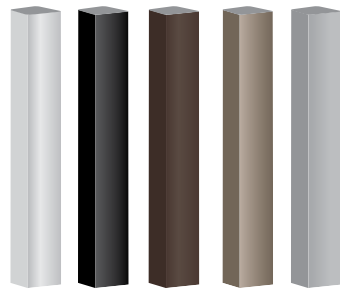

INFILLS

1.25"x1.25"
Composite