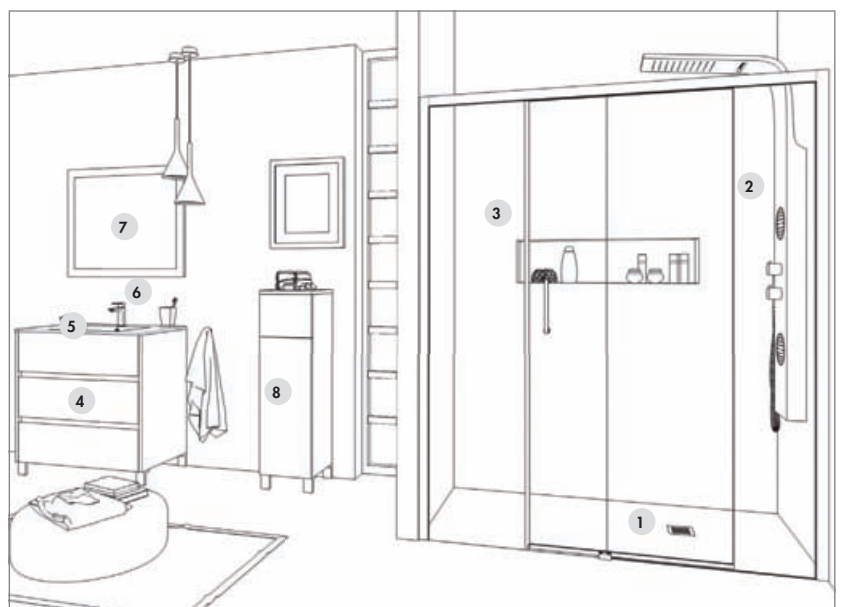

1. Plato Serie 45
Mármol de Carrara
160x80 cm
3153001045

2. Grifería ducha
Columna termostática
Saria
3559210030

3. Mampara
Frontal de ducha 2
hojas de 160x195 H
3300205340

4. Mueble lavabo Floor
wengué
Fondo 80x46 cm
3350005414

5. Lavabo todo masa
80x46 cm
3350025062

6. Grifo monomando
Mónaco
3553510300

7. Espejo con marco en
wengué
80x68 H
3350035317

8. Mueble auxiliar en
wengué
Armario combinable
con semicolumna
de 35x100x32 cm
3350055184