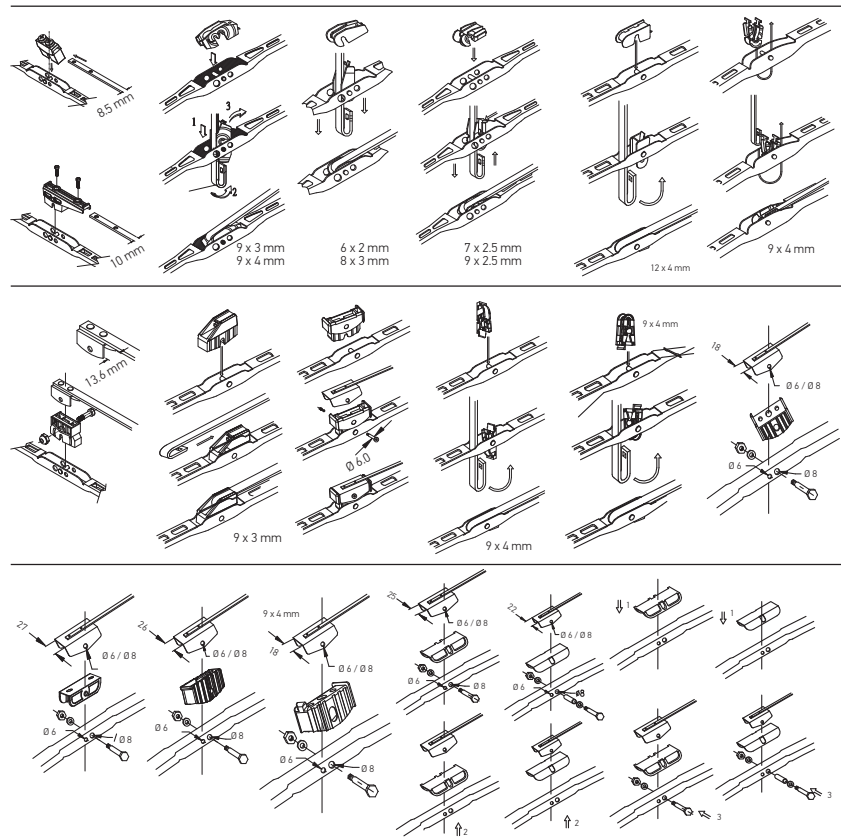

Compatibilidad con tipos de brazos

Pueden existir variantes por modificación de Equipo Original sin previo aviso.

Materiales adicionales incluidos en el empaque

Mini catálogo
en 4 idiomas

Etiqueta
Autoadherible