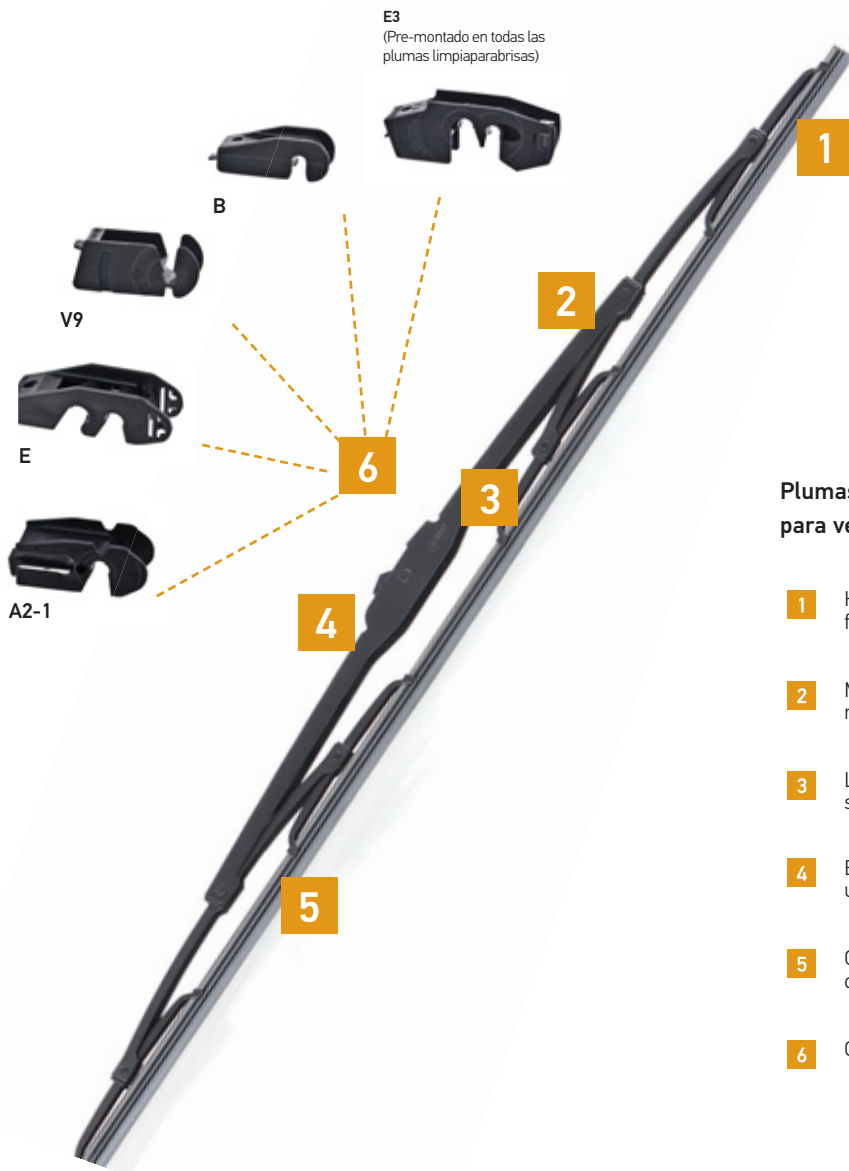

PLUMAS LIMPIAPARABRISAS STANDARD

Plumas Limpiaparabrisas Standard para vehículos ligeros

1. 1 Hoja de goma con revestimiento de grafito para un funcionamiento homogéneo y silencioso
2. 2 Marco de acero inoxidable de gran calidad para un mejor agarre y una mayor durabilidad
3. 3 Logo original HELLA grabado en la estructura como señal de calidad.
4. 4 EASYCHANGE, reemplazo fácil gracias al adaptador universal premontado
5. 5 Gracias a sus puntos de presión, la presión puede distribuirse de manera homogénea.
6. 6 Otros adaptadores incluidos