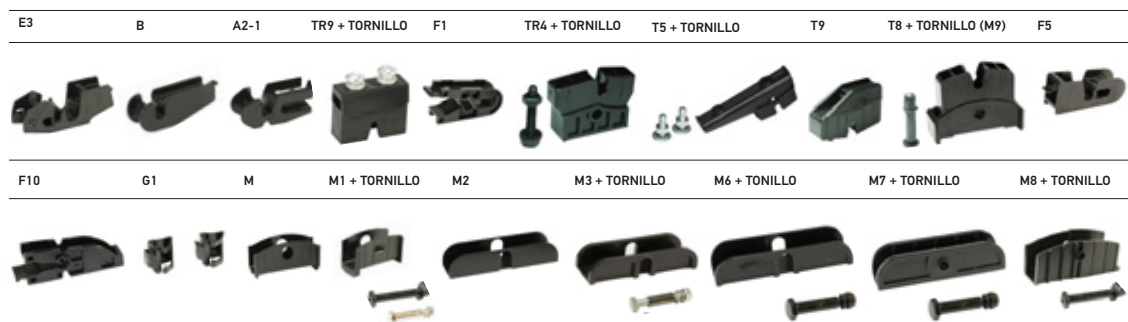

- 1** Hoja de goma con revestimiento de grafito para un funcionamiento homogéneo y silencioso, que mejora notablemente la visibilidad.

Disponibles en 8 longitudes 20", 22", 24", 26", 28", 32", 36" y 40"
- 2** Marco de acero inoxidable de gran calidad para un mejor agarre y mayor durabilidad
- 3** Logo original HELLA grabado en la estructura como señal de calidad.
- 4** EASYCHANGE, reemplazo fácil gracias a adaptadores universales (vea abajo)
- 5** Gracias a sus puntos de presión, la presión puede distribuirse de manera homogénea.