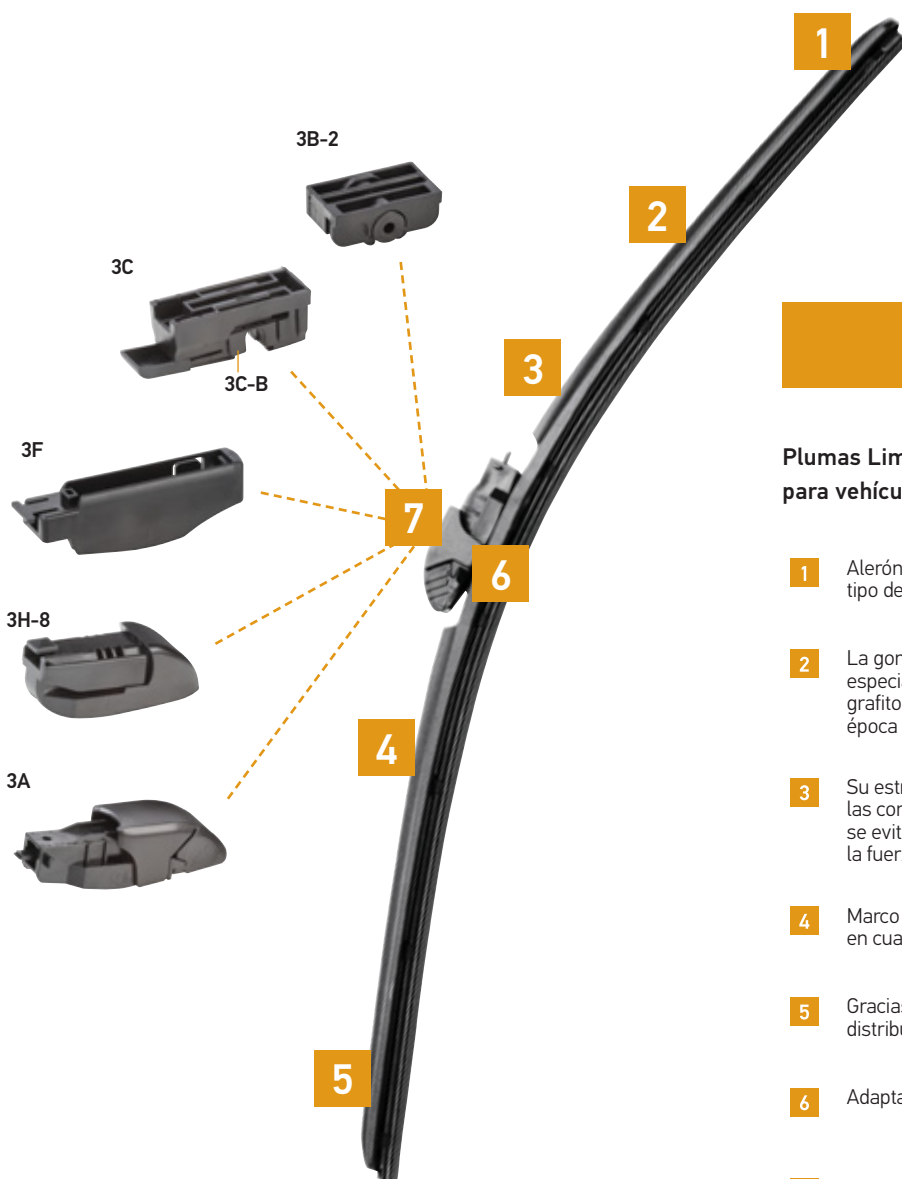

PLUMAS LIMPIAPARABRISAS CLEANTECH

¡Nueva formulación con
nano partículas de grafito!

Plumas Limpiaparabrisas Cleantech para vehículos ligeros

1. **1** Alerón de plástico térmico resistente a UV y a todo tipo de clima.
2. **2** La goma se compone de una mezcla de componentes especiales para el automóvil, con revestimiento de grafito para una limpieza extraordinaria en cualquier época del año.
3. **3** Su estructura aerodinámica permite que la presión de las corrientes de aire se dirija hacia abajo, con lo que se evita que se levante la pluma limpiaparabrisas por la fuerza del viento.
4. **4** Marco de acero inoxidable para una elasticidad óptima en cualquier condición de uso.
5. **5** Gracias a sus puntos de presión, la presión puede distribuirse de manera homogénea.
6. **6** Adaptador universal premontado
7. **7** Otros adaptadores disponibles