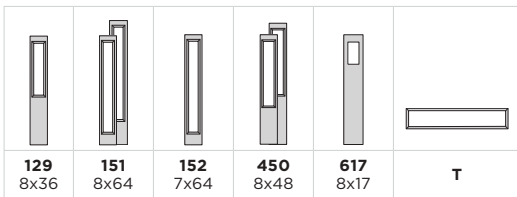

Door SHD-217-331-X

Sta-Tru. HD Steel 3P Equal
with 22x17 Glass

Door BLS-404-331-2

Belleville. Smooth
22x48 Glass

Door BFT-106-331-2 / Sidelite BFTSL-129-331-1

Belleville, Fir Textured
with 22x36 Glass / 8x36 Sidelite