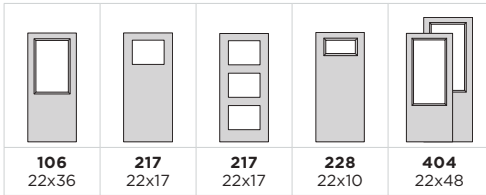

Door SHD-217-331-X

Sta-Tru. HD Steel 3P Equal
with 22x17 Glass

Door BLS-404-331-2

Belleville. Smooth
22x48 Glass

Door BFT-106-331-2 / Sidelite BFTSL-129-331-1

Belleville, Fir Textured
with 22x36 Glass / 8x36 Sidelite