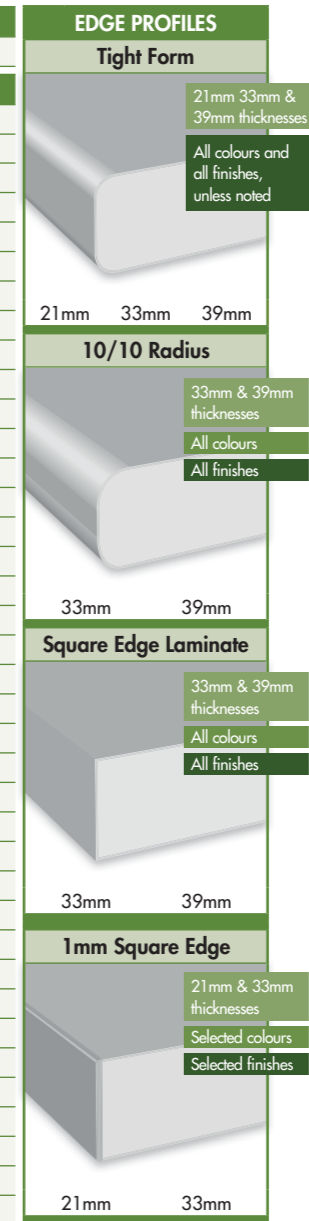

3650 x 1220	1mm x 29mm 100m Un-glued	1mm x 38mm 100m Un-glued	1mm x 55mm 100m Un-glued
ITEM CODE	TEXTURE	EDGE TAPE ITEM CODE		
2416	Alabaster ‡ ◆	na	na	na
MATT				
9116	Alabaster ◆	44355	na	na
5506	Aluminium ◆	na	na	na
26187	Amaro ◆	44336	na	na
50532	Avion Grey NEW △	50529	na	na
26178	Black Wenge △	44339	na	na
47658	Blossom White ◆	48579	53461	na
8560	Café Cream △	44340	na	na
47657	Canterbury Grey ◆	48581	53462	na
8563	Caraway ‡ ◆	44341	na	na
26173	Cavia Lini △	44342	53998	na
26181	Char Oak △	44343	na	na
26301	Cinder △	51661	44102	na
26174	Crema Lini △	na	na	na
26176	European Walnut ◆	na	na	na
50775	Ferro NEW ◆	50777	na	na
26308	Greige △	44403	na	na
33382	Husk ◆	51663	na	na
55501	Italian Cotton NEW ◆	na	na	na
33380	Jamaican Walnut ◆	51704	na	na
26186	Latte Lini ‡ ◆	na	na	na
47124	Maison Oak △	50539	54000	na
9118	Malt ◆	44404	na	na
8564	Moss Grey △	44407	na	na
55502	Natural Cotton NEW ◆	na	na	na
26179	Natural Oak △	44409	53973	na
33393	Nickel ◆	47524	47525	na
50533	Nouveau Grey NEW ◆	50521	50522	na
49700	Oxford ◆	49699	na	na
8566	Snowgum ‡ ◆	na	na	na
25309	Soft Walnut △	44416	54387	na
25307	Stone Grey △	44417	54006	na
26306	Strata Grey ◆	44418	na	na
26311	Taupe △	44419	na	na
26182	Tessuto Milan △	44420	na	na
42866	Titanium △	na	na	na
5544	Tuross Oak ◆	51707	54009	na
26183	White Mist ◆	44422	na	na
33388	Whitewood ◆	51708	na	na
RAVINE				
55500	Artisan Oak NEW ∅	na	na	na
55491	Avion Grey NEW ∅	na	na	na
42707	Black Wenge ∅	na	na	na
42708	Bleached Walnut ∅	na	na	na
55473	Blossom White NEW ∅	na	na	na
42709	Café Oak ∅	na	na	na
55654	Canterbury Grey NEW ∅	na	na	na
42710	Char Oak ∅	na	na	na
46772	Distressed Wood ◆	na	na	na
42711	Drifted Oak ∅	na	na	na
55629	Elemental Grey NEW ∅	na	na	na
55473	Gossamer White NEW ∅	na	na	na
55643	Greige NEW ∅	na	na	na
42712	Maison Oak ∅	na	na	na
42713	Maroso Milan ∅	na	na	na
42714	Natural Oak ∅	na	na	na
46456	Notaio Walnut ∅	na	na	na
42715	Satra Wood ∅	na	na	na
42716	Sepia Oak ∅	na	na	na
42717	Soft Walnut ∅	na	na	na
42718	Tessuto Milan ∅	na	na	na