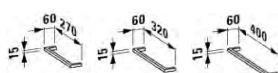

anodised
aluminium 104

light alu 105
dark alu 106

4.9095.0.xxx.000.1 **Towel rail, 270 mm**
4.9095.1.xxx.000.1 **Towel rail, 320 mm**
4.9095.2.xxx.000.1 **Towel rail, 400 mm**

88,81
93,60
181,28

88,81
93,60
181,28