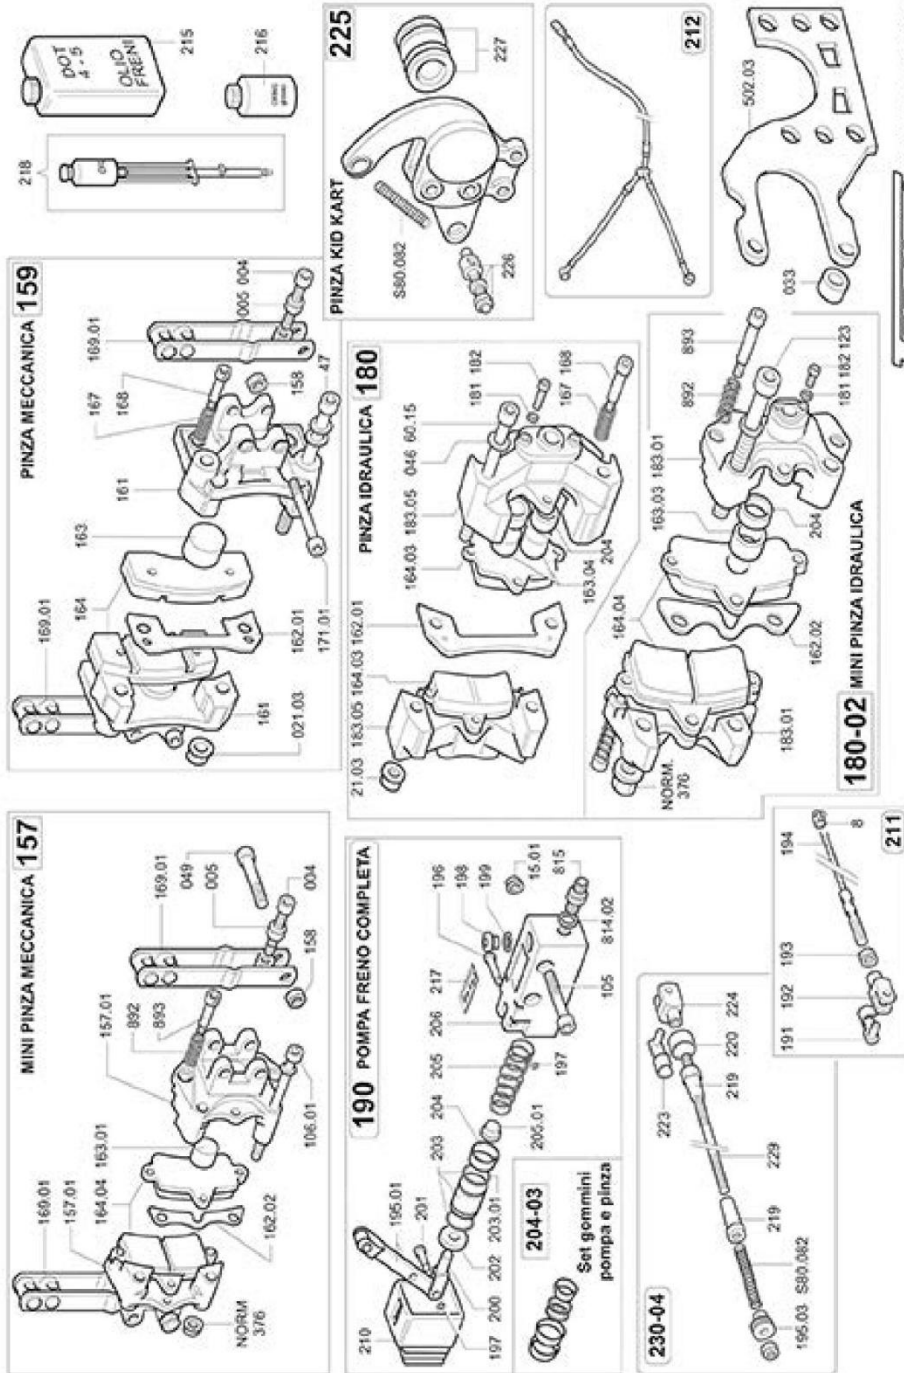

Gokarts USA Authorized Dealer (925) 691-0330 FAX (925) 691-0334
2442 Estand Way, Pleasant Hill, CA 94523 USA