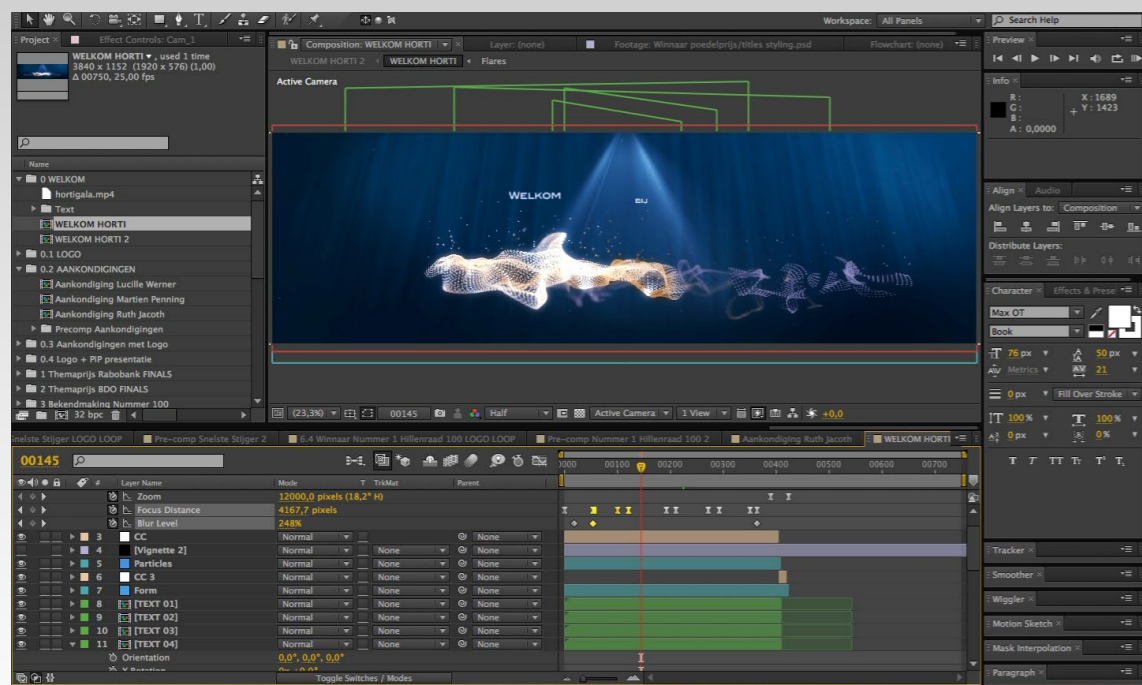

CONTENT

"WRITE.
SHOOT.
EDIT.
REPEAT."

Door gebruik te maken van o.a. Adobe After Effects zijn wij in staat bijzondere video's te creëren. Onze creativiteit maakt de mogelijkheden eindeloos.

Breng uw event tot leven! Schaaay levert content op maat!

Bumpers, leaders, bedrijfs video's, presentaties, titels en slideshows!