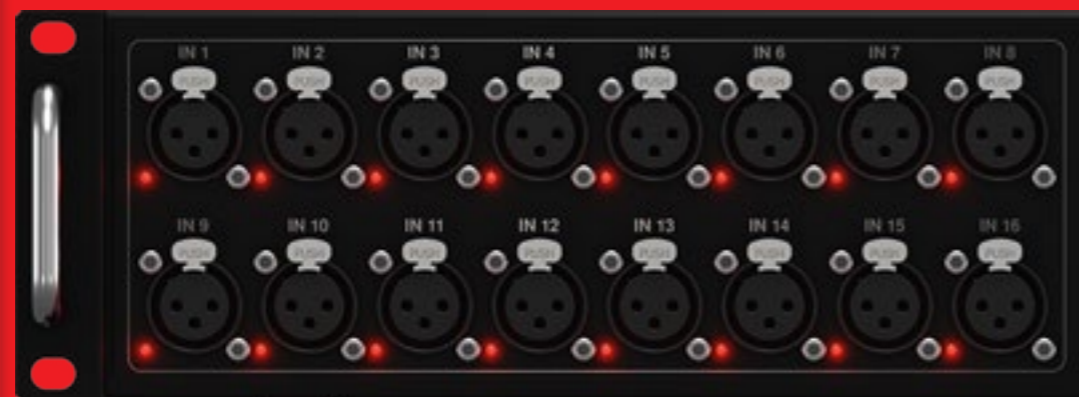

GELUID ACCESOIRES

AFSPEEL APPARATUUR / RANDAPPARATUUR & ACCESOIRES / STATIEVEN
INTERCOM

Completeer uw geluidssysteem.
Afspeel apparatuur, distributie,
processing en andere
oplossingen vindt u op deze
pagina.

Als technicus ben je bij
evenementen niet altijd in
staat om met elkaar te
communiceren, terwijl dat één
van de belangrijkste functies
zijn tijdens producties.
Door gebruik te maken van
de ASL intercom set ben je
in staat om met meerdere
personen tegelijkertijd contact
te hebben.

ASL	BS15	INTERCOM BODYPACK	€	5,00
ASL	BS216	2-KANAALS BASISSTATION MET AUX IN	€	25,00
ASL	HR-2/E	INTERCOM HEADSET DOUBLE MOFF	€	5,00

AFSPEEL & OPNAME APPARATUUR

MARANTZ	PMD560	COMPACTFLASH RECORDER/SPELER (USB)	€	25,00
TASCAM	CD-01U	CD-SPELER (CD-A EN MP3 CD'S)	€	25,00
SONY	GDPXE520	CD-SPELER	€	20,00
DENON	DN4000	DUBBELE CD-SPELER (CD-A EN MP3 CD'S)	€	25,00
VIRTUALDJ8 PRO	LAPTOP MET VDJ8 PRO	INCL. TRAKTOR S4 CONTROLLER	€	120,00
APPLE	IPOD	80GB	€	5,00

RANDAPPARATUUR & ACCESOIRES

ARX	AUDIBOX	USB-DI-BOX	€	10,00
DBX	231	2X31 BANDS EQUALIZER	€	15,00
KLARK TEKNIK	SQ1	2X31 BANDS EQUALIZER	€	25,00
KLARK TEKNIK	DN-100	AKTIEVE DI-BOX	€	7,50
ART	DTI	DUAL TRANSFORMER / ISOLATOR	€	5,00
STAGELINE	LTR-102	MONO LIJNTRAFO	€	4,00
STAGELINE	DIB 102	STEREODI-BOX	€	5,00
STAGELINE	DIB 100	MONODI-BOX	€	4,00
FOSTEX	PH100	KOPELEFOON DISTRIBUTIE 10 KANAALS	€	20,00
SAMSON	S-AMP	KOPELEFOON DISTRIBUTIE 4 KANAALS	€	5,00
RDL	EZ-HDA4B	KOPELEFOON DISTRIBUTIE 4 KANAALS	€	5,00
AKG	K-44	KOPELEFOON INCL. MINI JACK-JACK VERLOOP	€	5,00
MIDAS	DL16	DIGITALE STAGEBOX 16:8 AES50	€	37,50
ROLAND	S1608	DIGITALE STAGEBOX 16:8 REAC	€	35,00
ICON	NEOPHANTOM	48V PHANTOM VOEDING	€	5,00

STATIEVEN

K&M	24105	T-BART.B.V. SPEAKERSTATIEVEN	€	2,50
K&M	214/6	SPEAKERSTATIEF	€	5,00
K&M	21302	WIND-UP STATIEF MAX. 40KG	€	7,50
K&M	21337	TUSSENBUIJS MET M20 SCHROEFDRAAD	€	5,00
K&M	27195	MICROFOONSTATIEF	€	3,00
K&M	259	LAAG MICROFOONSTATIEF	€	3,00
K&M	23550	Y ADAPTER (STEREO BEUGELT.B.V. VLAGGEN/MICS)	€	2,50
K&M	19712	IPAD HOUDER T.B.V. K&M STATIEVEN	€	2,50
K&M	260/1	ROUNDBASE MICROFOONSTATIEF ZWART	€	3,00
K&M	232	TAFELSTATIEF RONDE VOET	€	2,50
DIV	MICKLEM	DIVERSE MICROFOONKLEMMEN	V.A.	€ 0,50