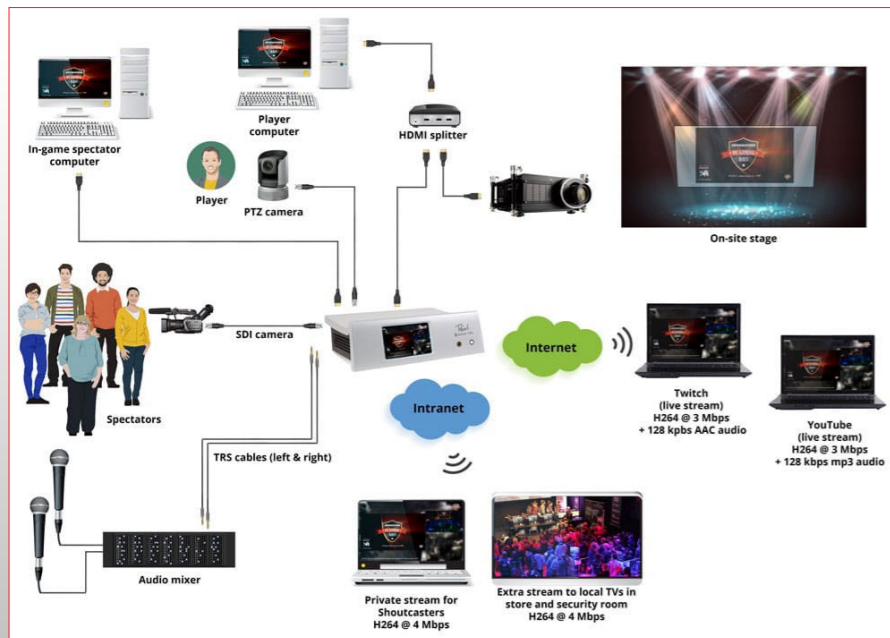

### BEDIENING

De Epiphan Pearl heeft buiten de webinterface ook een handig touchpaneel!

Hierdoor kan je de Pearl met een enkele druk op de knop nog gemakkelijker bedienen!

### RECORDING

Door middel van Eén druk op de knop en u neemt op!

Stream live vanaf festivals, congressen of evenementen.

De Epiphan Pearl is uitermate geschikt voor elk type event!

Met de Epiphan Pearl streamt u gemakkelijk binnen of buiten uw netwerk naar miljoenen mensen. Met custom lay-outs en verschillende bronnen bent u, tot een maximum van 4 Full HD bronnen, zelf volledig in staat om te laten zien wat u wilt! De Epiphan Pearl is niet alleen een “streamdoos”, maar is ook in staat alle inputs en outputs op te nemen! Tevens is de Pearl ook in staat elke bron te scalen naar wens. Dit veelzijdige apparaat is hierdoor uitermate geschikt voor ieder evenement!

### TOEPASSEN PEARL

Hier ziet u één van de vele mogelijkheden van de Epiphan Pearl

De Pearl biedt u diverse mogelijkheden met betrekking tot streamen, switchen & scalen!

Live streamen van beeld en geluid binnen uw eigen netwerk, diverse social media platforms, besloten servers. Het kan allemaal tegelijk en met maar één apparaat!