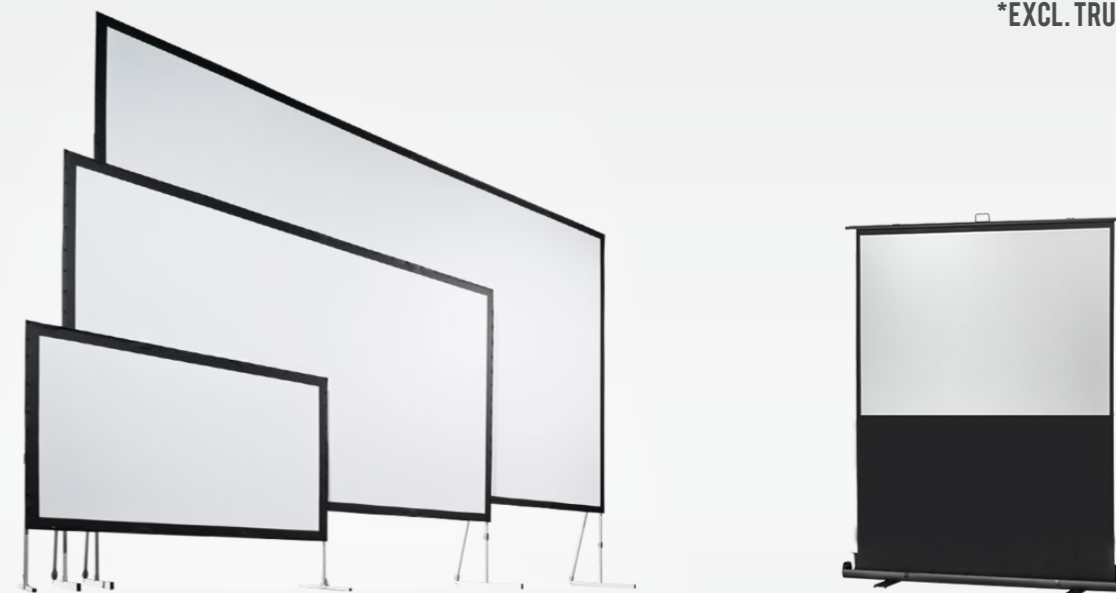

PROJECTIESCHERMEN 16:9 (NETTO PROJECTIE OPPERVLAK)

STUMPFL	SPANSCHERM	2.50 X 1.40 METER	OPZICHT	€	95,00
STUMPFL	SPANSCHERM	3.25 X 1.83 METER	OPZICHT / DOORZICHT	€	130,00
STUMPFL	SPANSCHERM	4.27 X 2.40 METER	OPZICHT / DOORZICHT	€	150,00
STUMPFL	SPANSCHERM	4.88 X 2.74 METER	OPZICHT	€	200,00
VS	MESH-OUTDOOR*	4.25 X 2.40 METER	OPZICHT INCL. SPANFIXEN	€	100,00
VS	MESH-OUTDOOR*	8.00 X 4.50 METER	OPZICHT INCL. SPANFIXEN	€	150,00

*EXCL. TRUSSFRAME