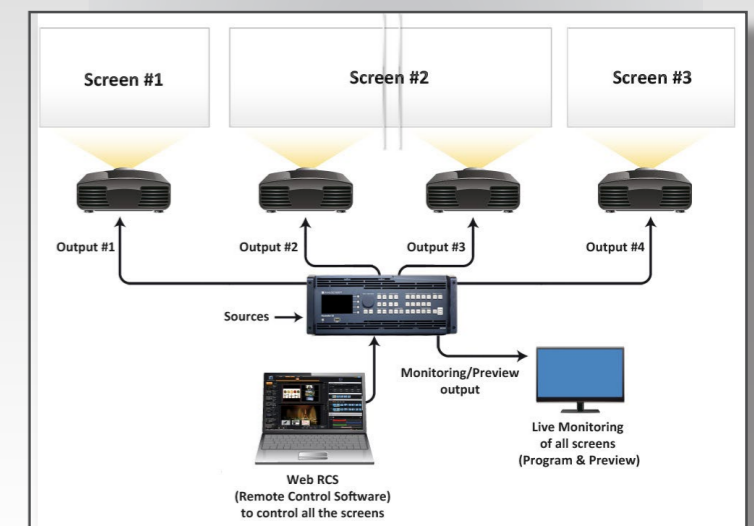

12 seamless Inputs en 42 input connecties:

- 6 x HDMI
- 9 x DVI-I (incl. 3 DVI Dual Link)
- 3 x DisplayPort (4-Lanes)
- 12 x 3G/HD/SD-SDI
- 12 x Universal Analog (6x HD15 & 6xDVI-A)

4 Outputs met 5 output connecties:

- Universal Analog (HD15 & DVI-A)
- DVI-I (DVI Dual-Link available on output #1 and #3)
- 3G/HD/SD-SDI
- Video Optical SFP module cage (fiber)

Ons Ascender 32-4K rack wordt geleverd inclusief:

- 19" TFT preview monitor
- 24-poorts managed netwerk switch
- X-Keys XK80 shotbox (140 presets)
- 1:8 HDMI verdeler
- Lenovo I7 touchscreen laptop incl. web RCS software
- Software dongle