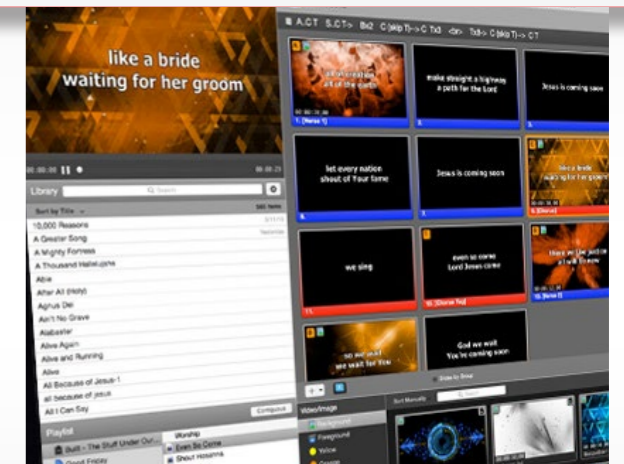

PRESENTATIE LAPTOPS

Onze laptops zijn standaard ingericht voor optimale prestatie bij presentaties. In combinatie met diverse accessoires zoals bijvoorbeeld externe harde schijven en bluetooth powerpoint remotes kunt u het beste uit uw presentaties naar boven halen!