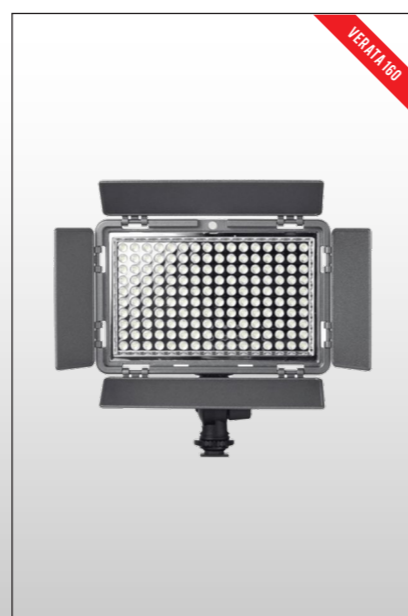

LICHT

CAMERA / PODIUM & EVENT LIGHT / STURING

LED OF CONVENTIONEEL

De komst van LED brengt veel voordelen met zich mee, u bespaart stroom, het milieu en heeft meer mogelijkheid o.a. op gebied van kleur. Echter bieden conventionele spots soms net even de mooiere oplossing. Uiteraard adviseren wij u graag de juiste oplossing voor uw licht vraag.

ACCU! SNELLER, ZUINIGER

Met de ADJ Mega-Go creert u in een handomdraai een gezellige sfeer in de zaal. met z'n interne accu opereert de ledspot max. 10 uur. aan te sturen via DMX of IR afstandbediening.

CAMERA ON-AND-OFF CAM

Softbox sets, ledpanels en spots. alles in huis om zowel de studio, de locatie als de ENG-camera te voorzien van het juiste licht.

CAMERA LIGHT

VIBESTA	CAPRA 20	BI-COLOR LEDPANEL	INCL. COMPACT STATIEF (INCL. 2X ACCUENLADER) €	15,00
VIBESTA	VERATA 160	BI-COLOR LED	LAMPKIT (ON CAMERA) (INCL. 2X ACCUENLADER) €	12,00
VIBESTA	VERATA 120	BI-COLOR LED	LAMPKIT (ON CAMERA) (INCL. 2X ACCUENLADER) €	10,00
CAMLINK	CL-LED 320	BI-COLOR LEDPANEL	INCL. COMPACT STATIEF (INCL. 2X ACCUENLADER) €	15,00
SONY	HVL-20DW2	LED	LAMPKIT (ON CAMERA) (INCL. 2X ACCUENLADER) €	10,00
IANIRO	REDHEAD 800	800W CONVENTIONEEL	INCL. COMPACT STATIEF (INCL. BARNDOORS) €	10,00

FALCONEYES	SOFTBOX SET	COMPLEET SET (4X SOFTBOXEN MET 4X LAMPEN STATIEVEN, OUTPUT 840W/UNIT)	€	50,00

PODIUM & EVENT LIGHT

SHOWTEC	PERFORMER PROFILE 600	LED PROFIELSPOT, 26°, 19X10W INCL. TRIGGERCLAMP	€	50,00
SHOWTEC	FOURBAR PAR 56	4X PAR 56 INCL. DIMBAREN STATIEF	€	10,00
ADJ	MEGA-GO PAR64	LED SPOT MET INTERNE ACCU (MAX. 10 UUR)	€	5,00
ETC	SOURCE FOUR JR ZOOM	PROFIELSPOT 25-50° (INCL. FILTERRAAM EN GOBOHOUDER)	€	15,00
GRIVEN	INSE 1000	1KW VOLGSPOT (HALOGEEN, INCL. IRISEN STATIEF)	€	25,00

LICHT STURING, DIMMERS