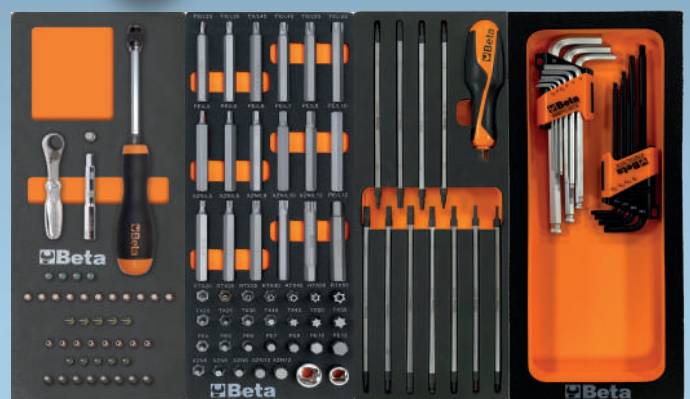

1 599,00 € HT

Éco-contribution
5,47 €

Montant Total
1 604,47 €