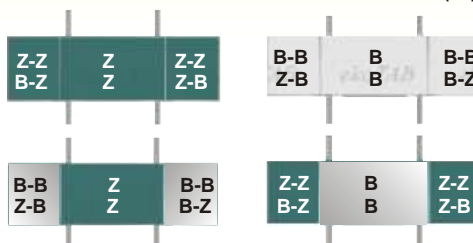

PYLONOVÉ TABULE jednodílné a dvoudílné

250x120	17490,-
300x120	18990,-
400x120	22490,-

pylon s jednou plochou

250x100	32300,-
300x100	34200,-
400x100	40730,-

pylon se dvěma plochami

TABULE NA ZDVIHU

keramický povrch, tichý a hladký posuv tabule