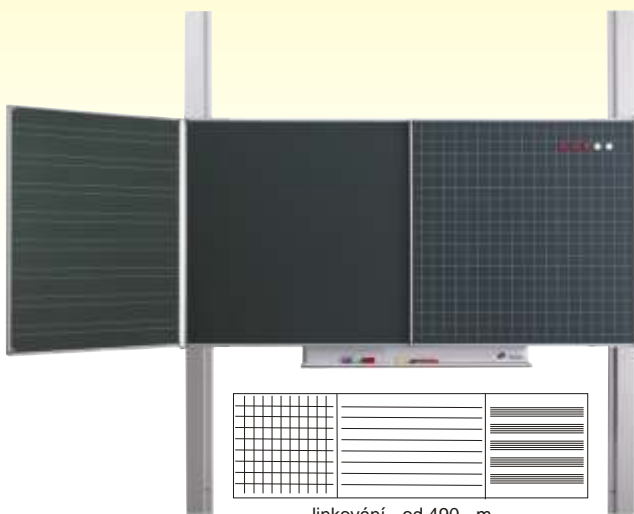

Tabule nejvyšší kvality, sklokeramický povrch, záruka 25 let na pracovní plochu. Hladký a tichý chod, výborné dílenské zpracování. Výhodou je velký rozsah zdvihu, dolní poloha až 10cm nad podlahou. Hlavní plochu je možné změnit na interaktivní tabuli. Vhodná na každodenní používání.

PYLONOVÉ TABULE TRIPTYCH

linkování - od 490,- m

300x100	17699,-
300x120	18790,-
400x100	20990,-
400x120	21990,-

délka pylonu 290 cm, prodloužení 500,- K /10cm
montáž tabule - 1790,-

možné kombinace bílé a zelené, modrá a černá za příplatek