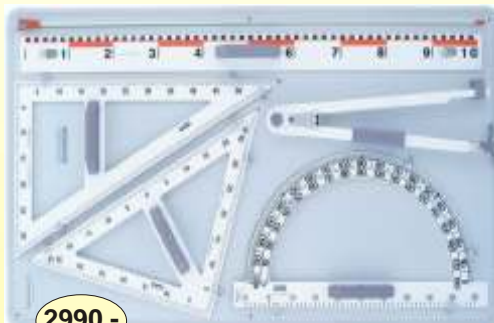

sada tabulového nářadí 100x63cm

2990,-

tabulové nářadí

pravítko 100cm	289,-
úhelník	259,-
trojúhelník 90°/45°	340,-
trojúhelník 60°/30°	259,-
kružidlo s pískem	489,-
ukazovátka	234,-

police magnetická magnety 6 ks

250,-

25,-