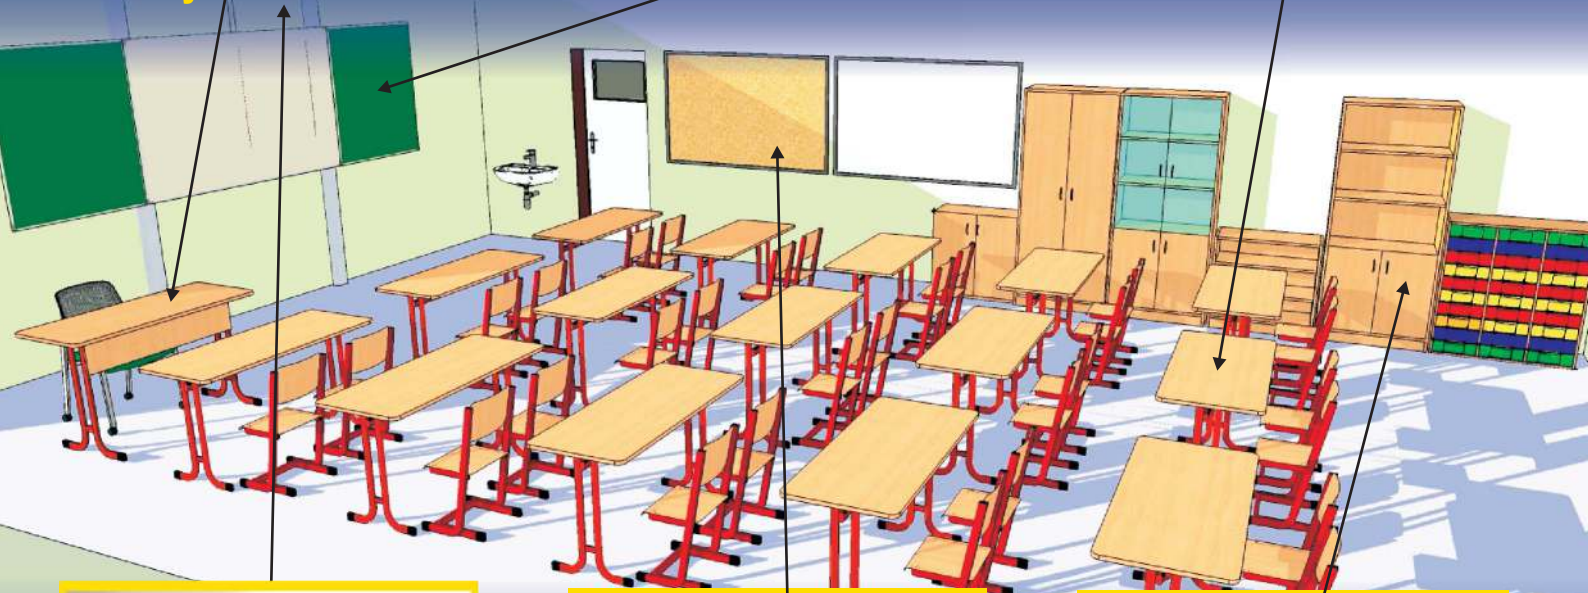

interaktivní systémy