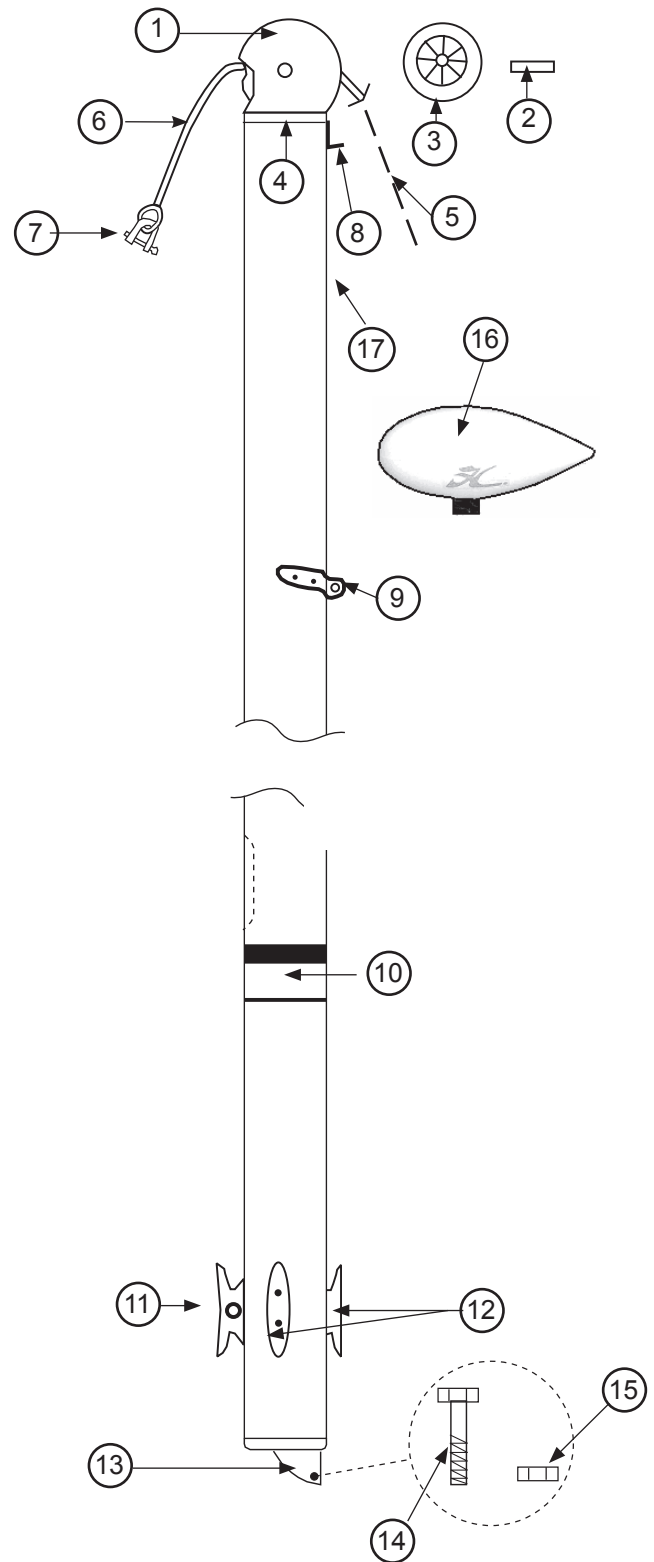

N°	Ref	Designation/Description/Beschreibung
1-16	11042700	Mât petit modèle / Mast small model
	11042710	Mât grand modèle / Mast big model
1-3	14042710	Tête de mât complète Mast head complete Mastkopf komplett
1	14000015	Tête de mât noire Black mast head Mastkopf schwarz
2	14041713	Axe tête de mât (x5) Sheave pin mast head (x5) Bolzen Mastkopf (x5)
3	16041712	Rea nylon tête de mat Mast head nylon sheave Mastkopffrolle
4	14042720	Sceau Mât plastic Mast plug nylon Mast Abdichtung Nylon
5	11041750	Drisse câble GV Main halyard wire Grossfall Kabel
6	11070465	Drisse cordage / Main halyard rope / Großfall
7	99220035	Manille / Shackle / Schäkel D6 (x10)
8	14041721	Hook de drisse / Halyard hook / Fallhaken
9	14041722	Ferrure capelage / Mast tang / Mastbeschlag
10	14041723	Autocollant de sécurité Mast caution label Sicherheitsaufkleber
11	14041715	Taquet étarq amure / Downhall cleat / Klampe (x10)
12	99220050	Taquet de drisse (x10) Halyard cleat (x10) Niederholer Mastklemme (x10)
	99220051	Vis / Screw / Schraube TFBF 4X30 (x10)
	99220052	Ecrou carré / Square nut / Quadratische Mutter
13	13600010	Base mât noire Black mast base Mastfuss schwarz
14	99220116	Vis / Screw / Schraube TH 6x55 (x10)
15	99220019	Ecrou indessérable D6 (x10) Nylstop nut (x10) Selbstsichernde Mutter (x10)
16	KFPM	Flotteur de mât / Mast floating device / Torpedo
	99210050	Bouchons étanches (x10) Waterproof plugs (x10) Wasserdicht-Dichtungen (x10)