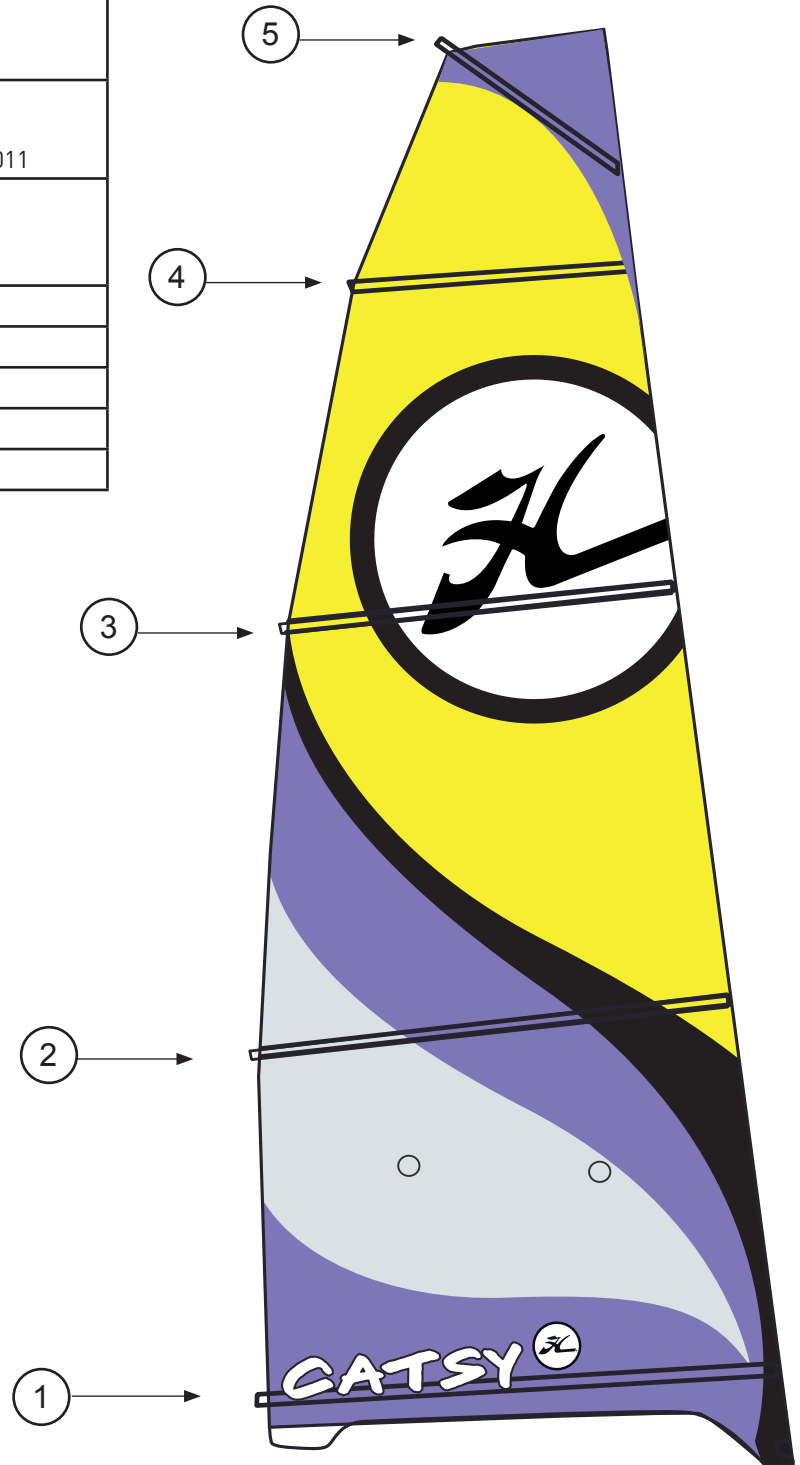

HOBIE CATSY

Eclaté des pièces détachées / Illustrated part guide / Explosionszeichnung

Grand-voile / Main sail / Großsegel

N°	Ref	Designation/Description/Beschreibung
	11030015	Grand-Voile jaune et rouge Mainsail yellow and red Großsegel gelb und rot
	11030040	Grand-voile jaune/noir/violet 2011 Mainsail yellow/black/purple 2011 Großsegel gelb/schwarz/purple 2011
1-5	11034100	Jeu de lattes Batten set Lattensatz
1	16034066	N° 1 = 1350 mm
2	16034067	N° 2 = 1310 mm
3	16034062	N° 3 = 1150 mm
4	16034062	N° 4 = 835 mm
5	16034063	N° 5 = 580 mm