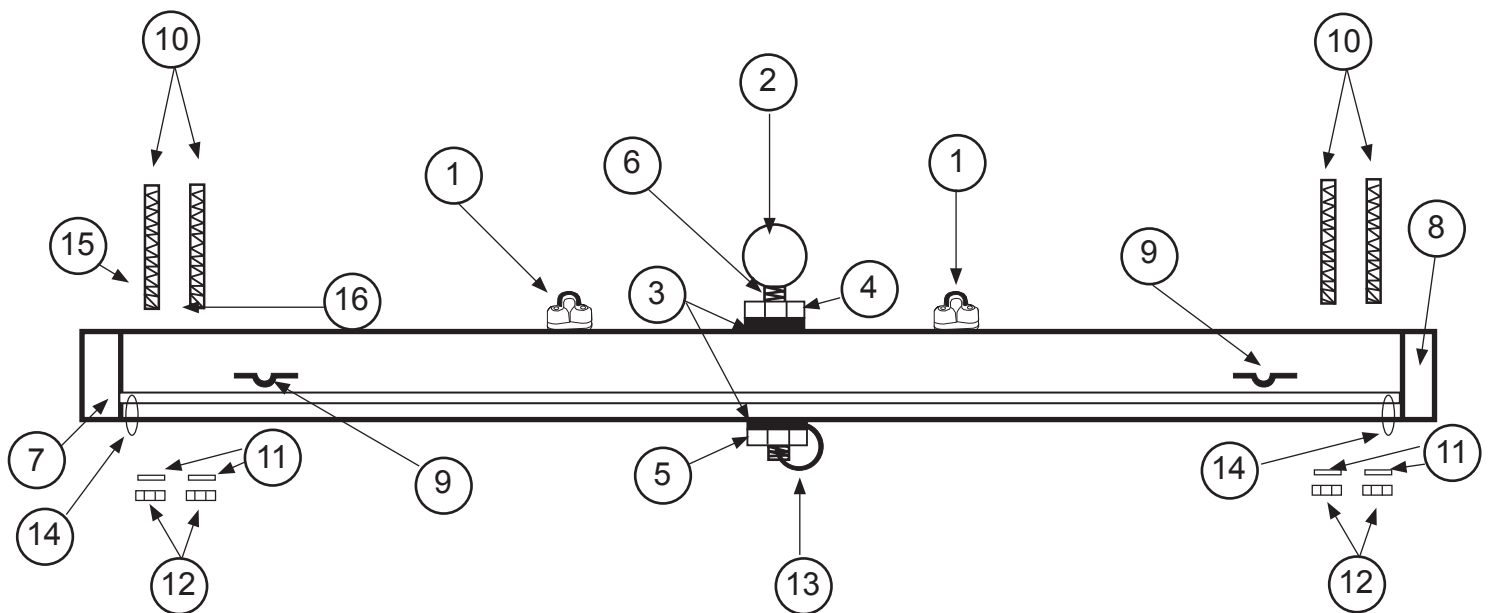

HOBIE CATSY

Eclaté des pièces détachées / Illustrated part guide / Explosionszeichnung

Coques / Hulls / Rümpfe

N°	Ref	Designation/Description/Beschreibung	N°	Ref	Designation/Description/Beschreibung
1	11062600	Traverse avant CATSY Front crossbar CATSY Vorderholm CATSY	7	11062591	Bouchon avant droit / arrière gauche End Cap front right / rear left Endstück vorne rechts / hinten links
1	99500352	Support tourelle Clam cleat block support Drehklemme Basis	8	11062590	Bouchon avant gauche / arrière droit End Cap front left / rear right Endstück vorne links / hinten rechts
	99550955	Platine tourelle / Taquet Clam cleat block plate Platte Drehklemme block	9	99220057	Pontet / Pad-eye / Bügel D5
2	21062673	Emplanture de mât noire Mast step black Mastfuss schwarz	10	99222503	Goujon / Headless bolt / Bolzen ohne Kopf D8
3	99220100	Rondelle / Washer / Unterlegscheibe HM D16 (x10)	11	99061110	Rondelle / Washer / Unterlegscheibe D8 (x10)
4	99220146	Ecrou / Nut / Mutter HU D16	12	99220012	Ecrou indessérable D8 (x10) Nylstop nut D8 (x10) Selbstsichernde Mutter D8 (x10)
5	99220110	Ecrou indessérable D16 Nylstop nut D16 Selbstsichernde Mutter D16	13	18042713	Anneau inox / Stainless steel ring (x2)
6	99219000	Tige filetée / Threaded shrank /	14	99300675	Cordage noir D3 Black line D3 Leine D3 schwarz
				99220029	Demi-bille nylon / Nylon half ball
				13500030	Casting intérieur / Inside castings