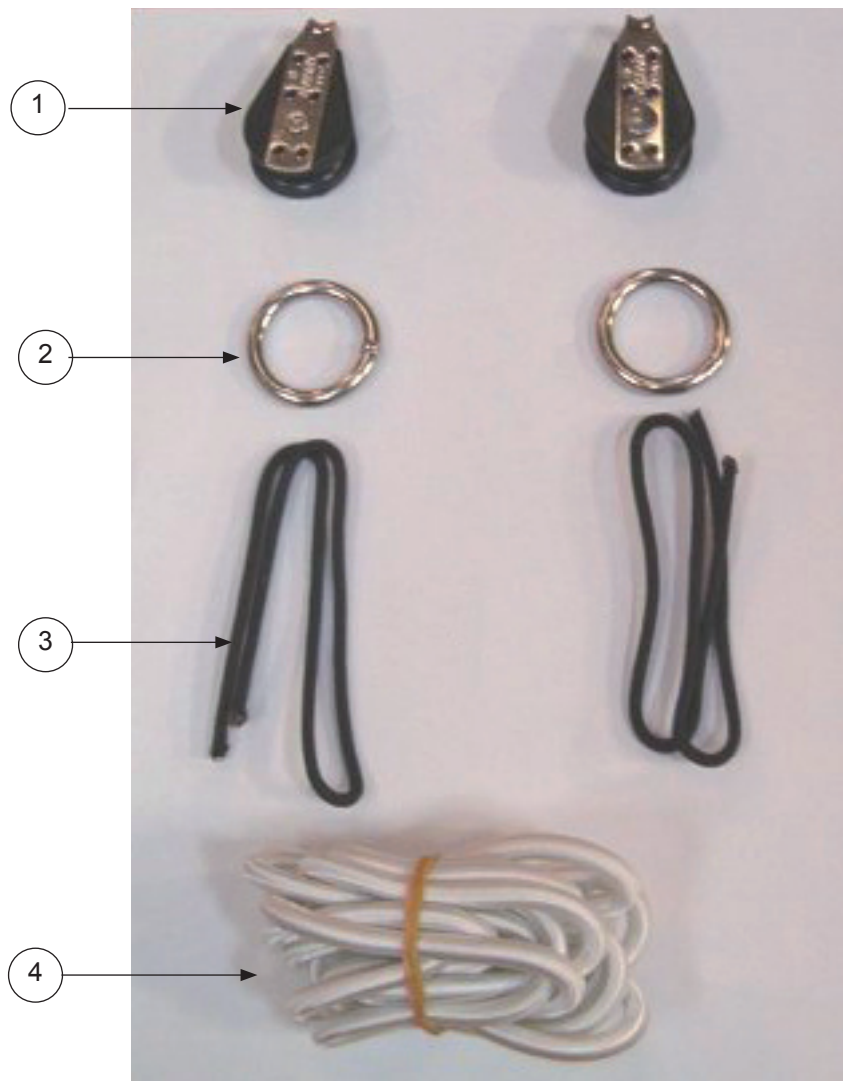

HOBIE CATSY
Eclaté des pièces détachées / Illustrated part guide / Explosionszeichnung
Palan de grand-voile / Mainsheet system / Großschot-System

N°	Ref	Designation/Description/Beschreibung
1	99500210	Crochet de grand-voile (x2) Hook mainsheet (x2) Großsegel-Haken (x2)
2	99500960	Poulie de bôme double Boom block twofold Zweifacher Baum-Block
3	99500965	Poulie de bôme avec taquet Bottom mainsheet block with cleat Großschottblock mit Klemme
4	11070420	Ecoute de grand voile Mainsheet Großschot

HOBIE CATSY**Eclaté des pièces détachées / Illustrated part guide / Explosionszeichnung****Foc / Jib / Fock**

N°	Ref	Designation/Description/Beschreibung
	11030100	Foc jaune / Yellow jib / Fock gelb
	11030105	Foc blanc / White jib / Fock weiss
	11030110	Foc orange / Jib orange / Fock orange
	11030140	Foc jaune/noir/violet 2010 Jib yellow/black/purple 2010 Fock gelb/schwarz/purple 2010

HOBIE CATSY

Eclaté des pièces détachées / Illustrated part guide / Explosionszeichnung

Kit redressement hawaïen / Hawaiian righting kit / Hawai Aufrichtungssystem

N°	Ref	Designation/Description/Beschreibung
1-4	11070200	Kit de redressement "hawaïen" "Hawaiian" righting system Aufrichtsystem Typ "Hawai"
1	99501405	Poulie simple Block single Block einfach
2	18042713	Anneau Inox barber 18TI (x2) Ring stainless steel barber 18TI (x2) Barber Spring Inox 18TI (x2)
3	99060400	Bout fixation sangle de rappel Line fixation for toe strap Leine für Ausreitsgurtel
4	99300406	Sandow D6 blanc Shock cord white D6 Gummistrop weiss D6