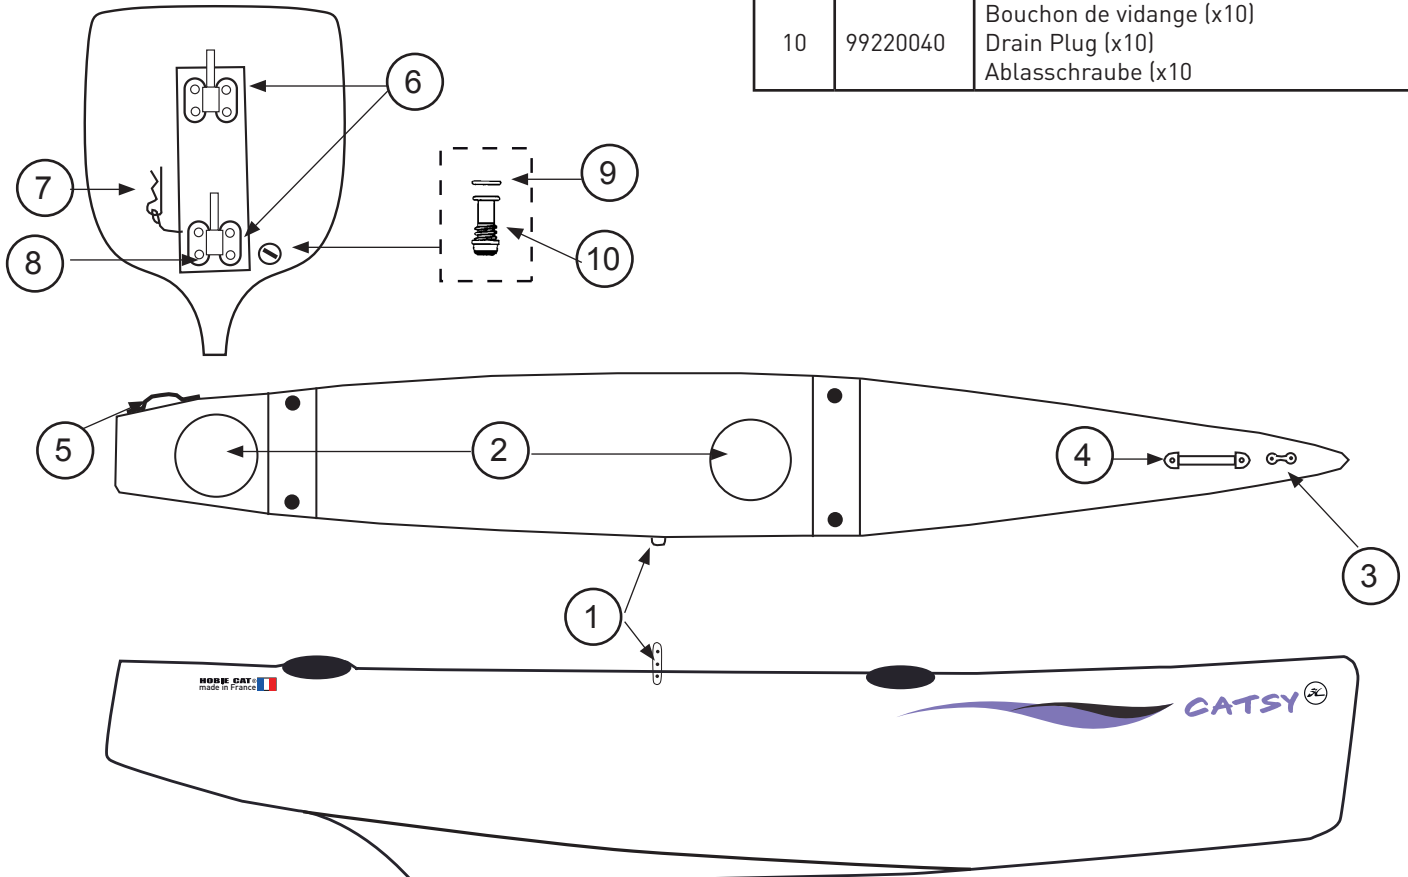

N°	Ref	Designation/Description/Beschreibung
5	13656900	Poignée / Handle / Griff
	99220143	Vis / Screw / Schraube TRL 6x35
	99220019	Ecrou indessérable D6 (x10) Nylstop nut (x10) Selbstsichernde Mutter (x10)
6	99220272	Rondelle / Washer / Unterlegscheibe
	99056047	Fémelot inox Pintle stainless steel Ruderbeschlag Inox
	99226001	Vis / Screw / Schraube 5x40
	99220015	Ecrou indessérable D5 (x10) Nylstop nut D5 (x10) Selbstsichernde Mutter D5 (x10)
7-8	13662120	Rondelle / Washer / Unterlegscheibe D5
		Goupille + cable + vis Retaining clip + cable + screw Sicherungsclip + Kabel + Schraube
7	16552190	Goupille / Retaining clip / Sicherungsclip
8	99226001	Vis / Screw / Schraube TC 5x40 (x10)
9	99220041	Joint de vidange (x10) Drain gasket (x10) Dichtung Ablassschraube (x10)
10	99220040	Bouchon de vidange (x10) Drain Plug (x10) Ablassschraube (x10)