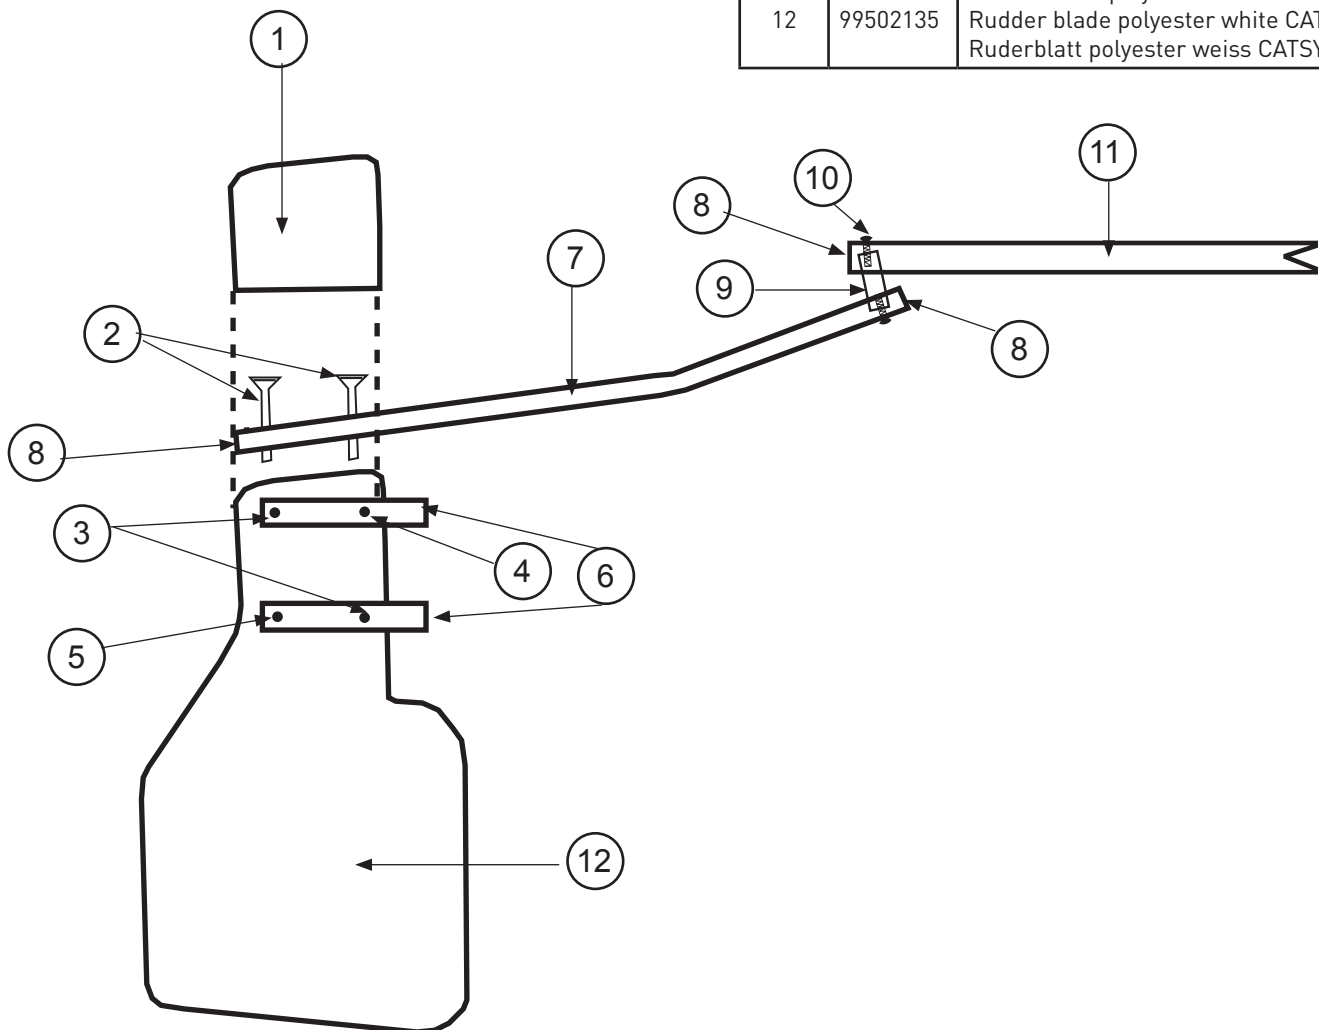

N°	Ref	Designation/Description/Beschreibung	N°	Ref	Designation/Description/Beschreibung
	11062100	Gouvernail complet gauche CATSY Left rudder assembly complete CATSY Ruderanlage komplett links CATSY	5	99220117	Vis / Screw / Schraube TH 6x45
	11062105	Gouvernail complet droit CATSY right rudder assembly complete CATSY Ruderanlage komplett rechts CATSY		99220019	Ecrou indessérable D6 (x10) Nylstop nut D6 (x10) Selbstsichernde Mutter D6 (x10)
1	11062570	Capot de gouvernail composite Composite rudder cover Ruder-Endstück composite	6	99500950	Casting de gouvernail CATSY Rudder casting CATSY Ruderkopf CATSY
2	99500550	Vis / Screw / Schraube T.TFPZ 5.5x60	7	11062140	Bras de gouvernail complet Rudder arm complete Ruderarm komplett
3	99220084	Vis / Screw / Schraube TH 6x50	8	99220200	Bouchon / End cap / Endstück
	99220019	Ecrou indessérable D6 (x10) Nylstop nut D6 (x10) Selbstsichernde Mutter D6 (x10)	9	99501326	Tendon articulation barre acc/bras de gov. Articulation tendon tiller/rudder arm Verbindung Ruder / Anlenkstange
4	99220116	Vis / Screw / Schraube TH 6x55	10	99326320	Vis / Screw / Schraube T.TBC 6,3 x 32
	99220019	Ecrou indessérable D6 (x10) Nylstop nut D6 (x10) Selbstsichernde Mutter D6 (x10)	11	11062200	Barre d'accouplement Tiller crossbar Anlenkstange
			12	99502135	Lame safran polyester blanche CATSY Rudder blade polyester white CATSY Ruderblatt polyester weiss CATSY