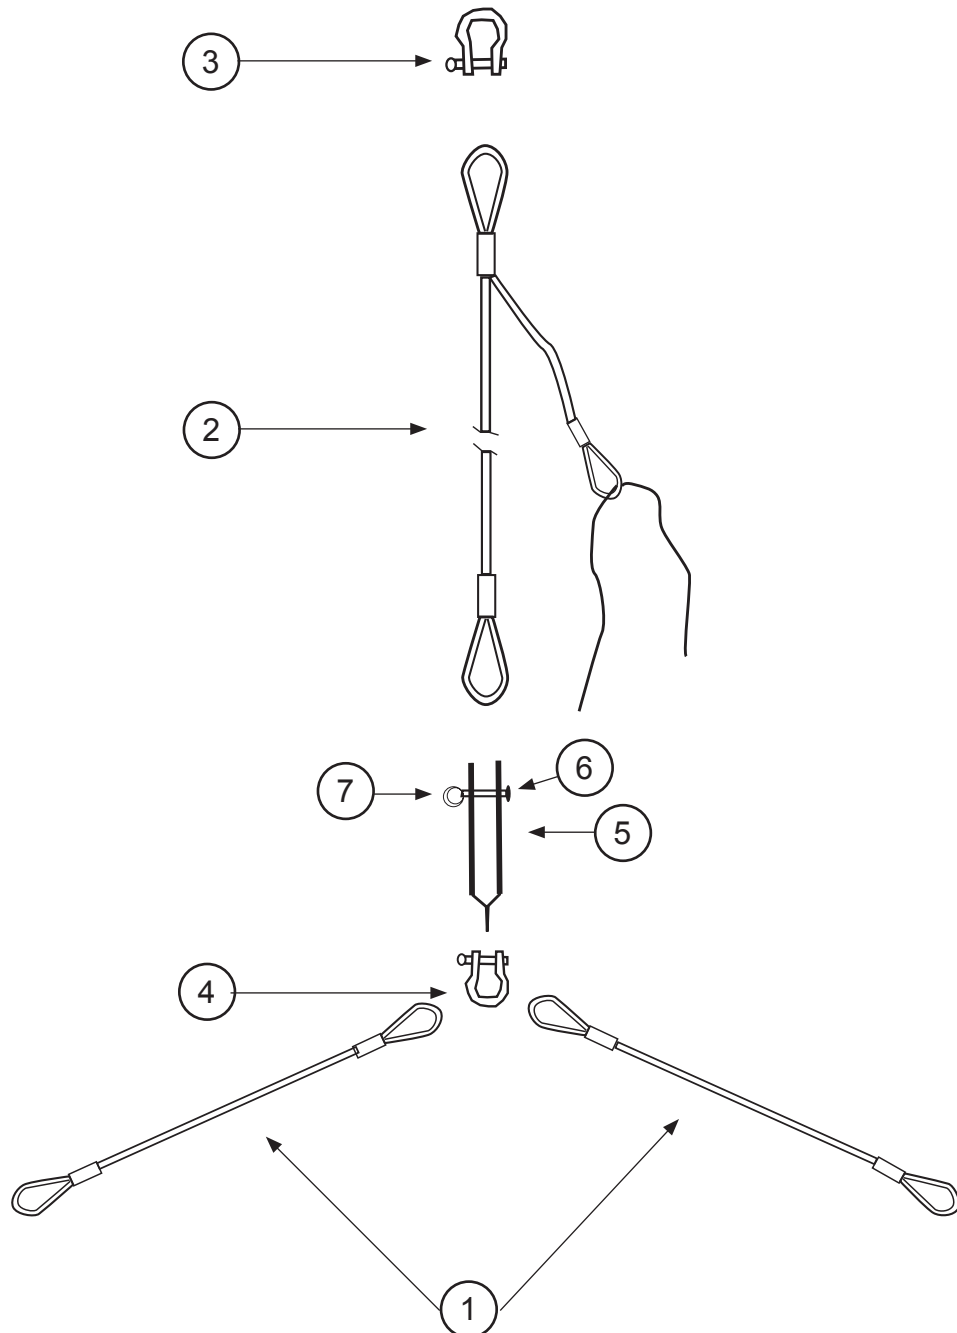

HOBIE CATSY

Eclaté des pièces détachées / Illustrated part guide / Explosionszeichnung

Câbles / Wires / Käbel

N°	Ref	Designation/Description/Beschreibung
1-3	11070500	Jeu de câbles CATSY Wire set CATSY Käbelsatz CATSY
1	11070510	Brides / Briddles / Hahnepot
2	11070530	Etai câble / Forestay / Vorstag Kabel
3-7	11070300	Sac accastillage / Rig bag / Takelage
3	18060007	Manille large / Large shackle / Schäkel breit

N°	Ref	Designation/Description/Beschreibung
4	99220035	Manille lyre / Shackle / Schäkel D6 (x10)
5	99220033	Latte ridoire universelle Stay adjuster Locheisen
6	99220034	Axe percé / Clevis pin drilled / Bolzen gebohrt (x10)
7	99220031	Anneau brisé / Split ring / Ringsplint (x10)