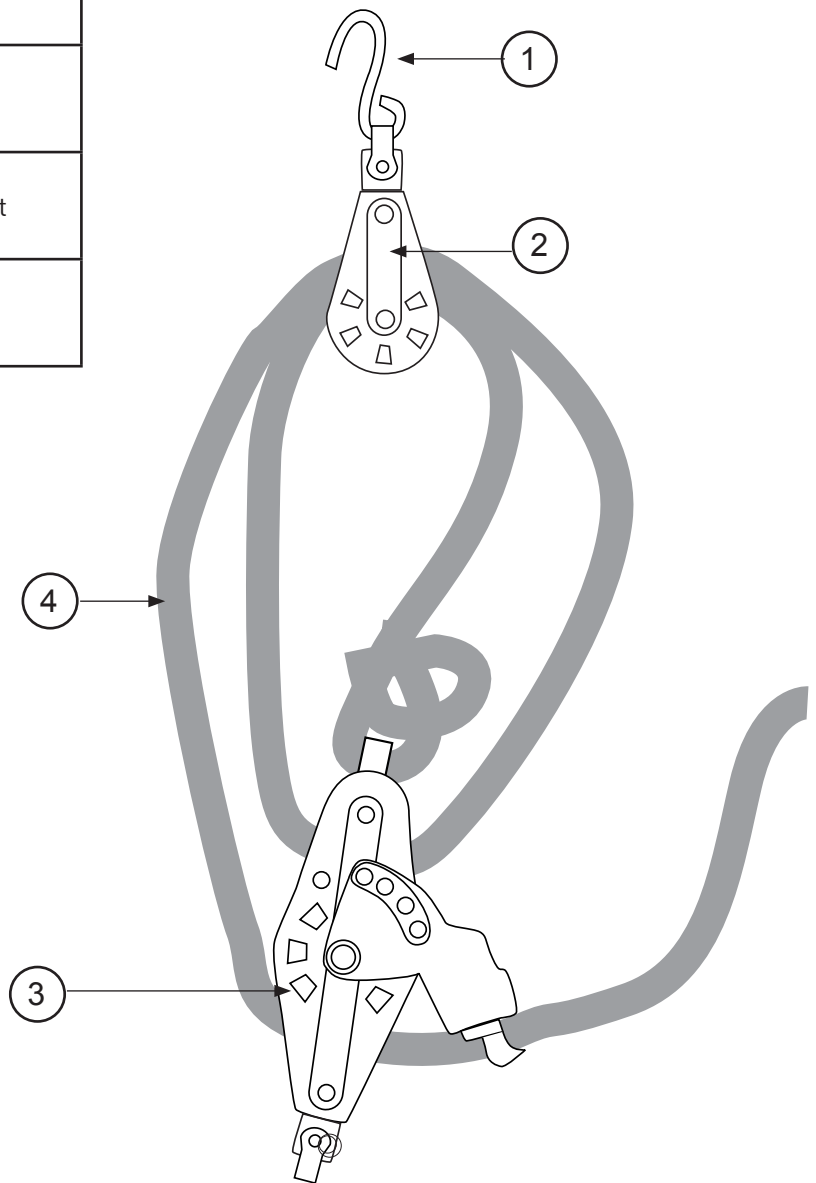

HOBIE CATSY

Eclaté des pièces détachées / Illustrated part guide / Explosionszeichnung

Palan de grand-voile / Mainsheet system / Großschot-System

N°	Ref	Designation/Description/Beschreibung
1	99500210	Crochet de grand-voile (x2) Hook mainsheet (x2) Großsegel-Haken (x2)
2	99500960	Poulie de bôme double Boom block twofold Zweifacher Baum-Block
3	99500965	Poulie de bôme avec taquet Bottom mainsheet block with cleat Großschottblock mit Klemme
4	11070420	Ecoute de grand voile Mainsheet Großschot