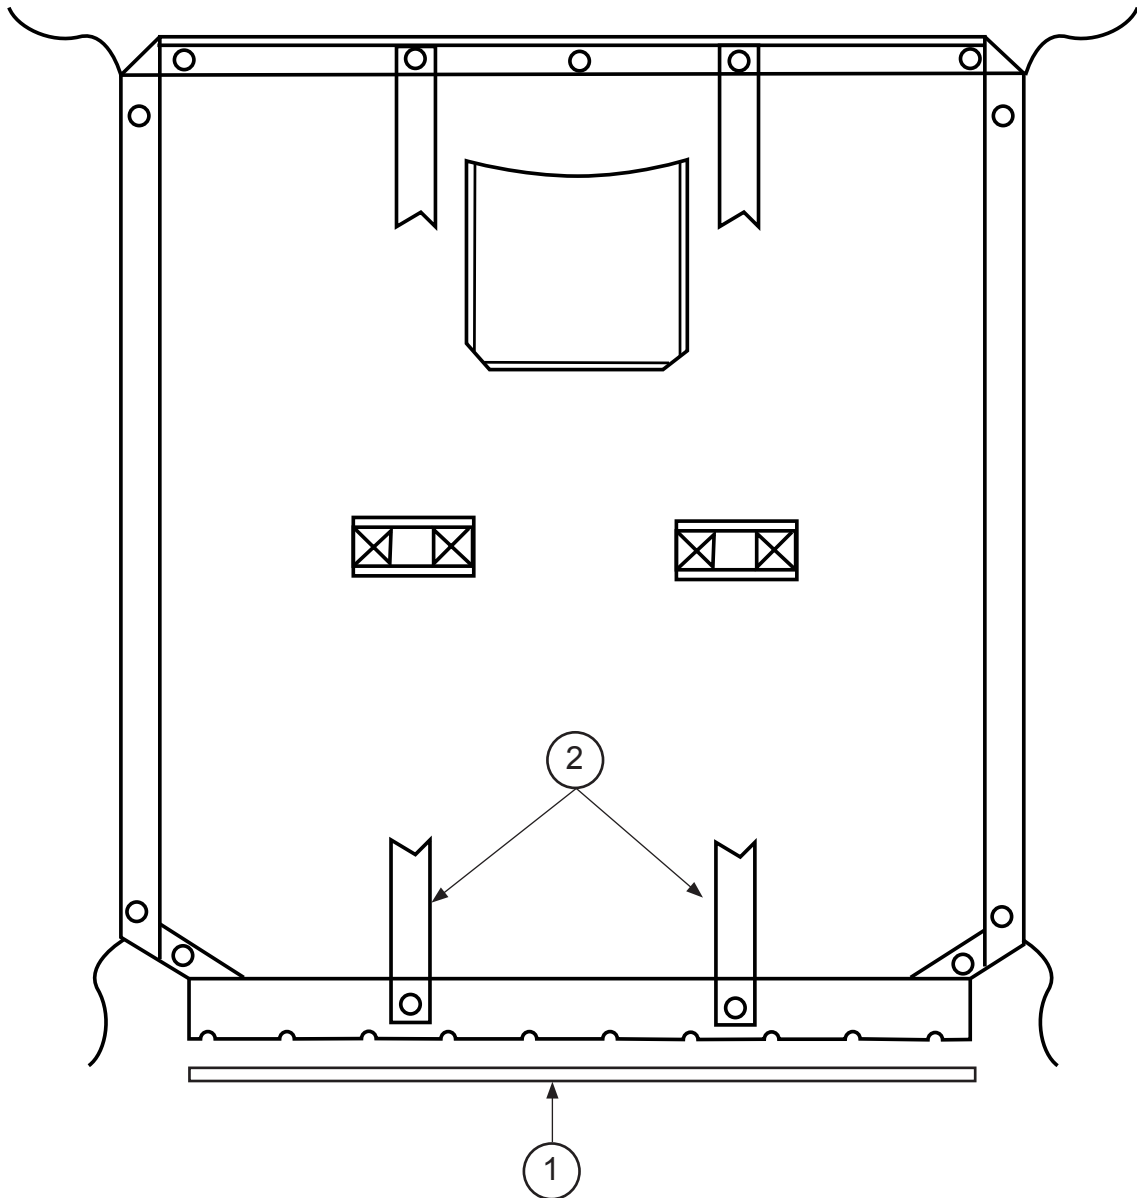

HOBIE CATSY

Eclaté des pièces détachées / Illustrated part guide / Explosionszeichnung

Trampoline mesh / Mesh trampoline / Netztrampoline

N°	Ref	Designation/Description/Beschreibung
	11025800	Trampoline mesh Mesh trampoline Netztrampoline
1	11025000	Jonc de laçage en fibre de verre fibreglas lacing rod Fiberglasstange
2	11025999	Sangles de rappel Footstraps Ausreitsgürtel