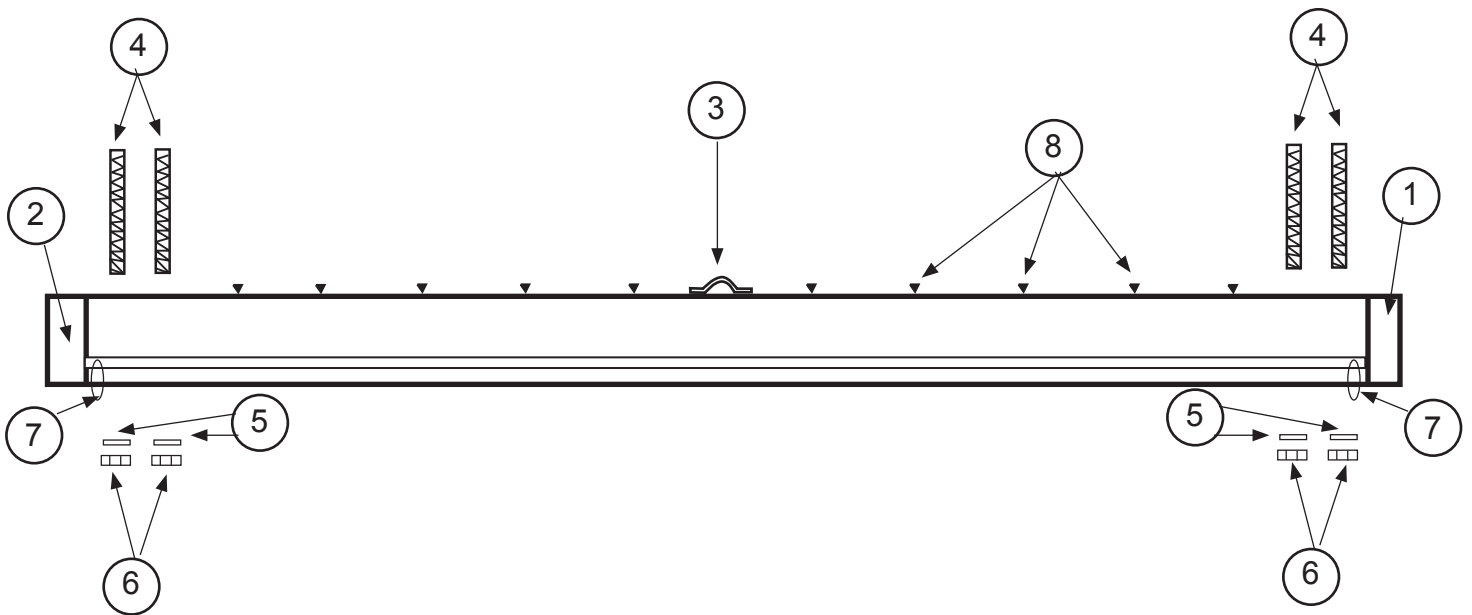

HOBIE CATSY

Eclaté des pièces détachées / Illustrated part guide / Explosionszeichnung

Traverse arrière / Rear crossbar / Achterholm

N°	Ref	Designation/Description/Beschreibung	N°	Ref	Designation/Description/Beschreibung
1	11062500	Traverse arrière CATSY Rear crossbar CATSY Achterholm CATSY	6	99220012	Ecrou indessérable D8 (x10) Nylstop nut D8 (x10) Selbstsichernde Mutter D8 (x10)
1	11062591	Bouchon avant droit / arrière gauche End Cap front right / rear left Endstück vorne rechts / hinten links	7	99300675	Cordage noir D3 Black line D3 Leine D3 schwarz
2	11062590	Bouchon avant gauche / arrière droit End Cap front left / rear right Endstück vorne links / hinten rechts		99220029	Demi-bille nylon / Nylon half ball
3	99220155	Pontet / Pad-eye / Bügel	8	99500700	Bouton de laçage Trampoline lacing post Trampolinebinse
4	99222503	Goujon / Headless bolt / Bolzen ohne Kopf D8		13500030	Casting intérieur / Inside castings
5	99061110	Rondelle / Washer / Unterlegscheibe D8 (x10)			