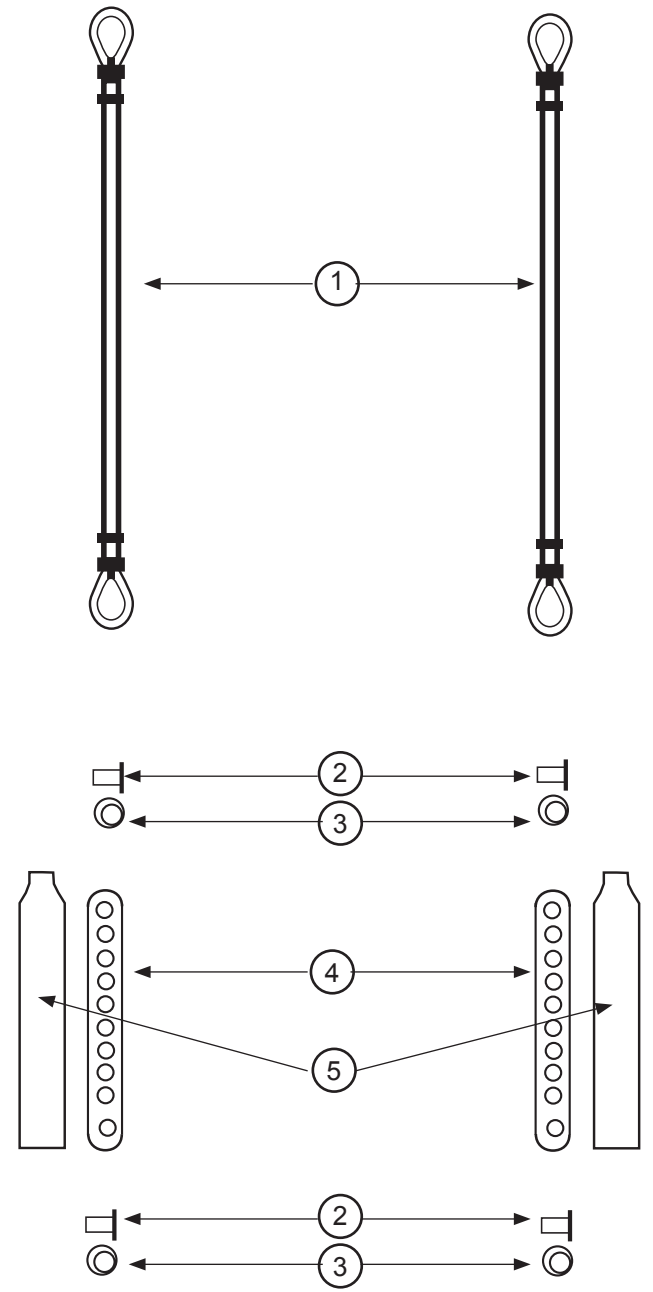

HOBIE CATSY

Eclaté des pièces détachées / Illustrated part guide / Explosionszeichnung

Traverse arrière / Rear crossbar / Achterholm

N°	Ref	Designation/Description/Beschreibung	N°	Ref	Designation/Description/Beschreibung
1	11062500	Traverse arrière CATSY Rear crossbar CATSY Achterholm CATSY	6	99220012	Ecrou indessérable D8 (x10) Nylstop nut D8 (x10) Selbstsichernde Mutter D8 (x10)
1	11062591	Bouchon avant droit / arrière gauche End Cap front right / rear left Endstück vorne rechts / hinten links	7	99300675	Cordage noir D3 Black line D3 Leine D3 schwarz
2	11062590	Bouchon avant gauche / arrière droit End Cap front left / rear right Endstück vorne links / hinten rechts		99220029	Demi-bille nylon / Nylon half ball
3	99220155	Pontet / Pad-eye / Bügel	8	99500700	Bouton de laçage Trampoline lacing post Trampolinebinse
4	99222503	Goujon / Headless bolt / Bolzen ohne Kopf D8		13500030	Casting intérieur / Inside castings
5	99061110	Rondelle / Washer / Unterlegscheibe D8 (x10)			

HOBIE CATSY

Eclaté des pièces détachées / Illustrated part guide / Explosionszeichnung

Haubans / Shrouds / Wanten

N°	Ref	Designation/Description/Beschreibung
1-5	11070500	Jeu de câbles CATSY Wire set CATSY Käbelsatz CATSY
1	11070320	Hauban Shroud Wanten
2	99220034	Axe percé latte ridoir (x10) Clevis pin (x10) Bolzen für Wanteisen (x10)
3	99220031	Anneau brisé (x10) Split ring (x10) Ringsplint (x10)
4	99220033	Latte ridoir universelle (x5) Stay adjuster (x5) Wantenspanner (x5)
5	99500360	Gaine latte ridoire (x10) Shroud adjuster cover (x10) Wantenschutz (x10)