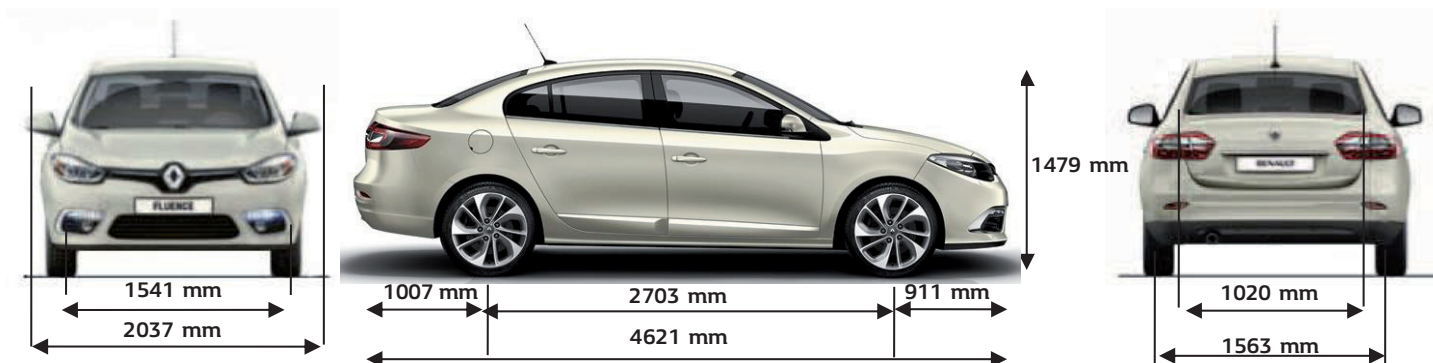

## TECHNICKÉ ÚDAJE A ROZMĚRY

Renault  
eco

MOTORIZACE	1,6 16V 115	Energy dCi 110
Typ převodovky	manuální 5stup.	manuální 6stup.
Zdvihový objem (cm <sup>3</sup> )	1 598	1 461
Palivo	benzín	nafta
Počet válců / ventilů	4 / 16	4 / 8
Typ vstříkování	neřířímé	Common Rail
Maximální výkon (kW/k) při otáčkách (ot./min)	84 / 115 při 6 000	81 / 110 při 4 000
Maximální točivý moment (Nm) při otáčkách (ot./min)	151 při 4 250	240 při 1 750
PNEUMATIKY		
Ocelová disky kol 15"	205/65 R15	
Disky kol z lehké slitiny 16"	205/60 R16	205/60 R16
Disky kol z lehké slitiny 17"	205/55 R17	205/55 R17
VÝKONY		
Zrychlení 0 - 100 km/h (s)	11,7	11,0
Maximální rychlost (km/h)	185	185
SPOTŘEBA A EMISE*		
Městský provoz / mimoměstský provoz / průměrná spotřeba (l)	8,9 / 5,5 / 6,8	5,6 / 4,0 / 4,6
Emise CO <sub>2</sub> (g/km)	155	120
Objem palivové nádrže	60	60
ROZMĚRY A HMOTNOSTI**		
Objem zavazadlového prostoru (l)	530	530
Provozní hmotnost (kg)	1 300	1 360
Maximální povolená celková hmotnost (kg)	1 725	1 785
Maximální povolená hmotnost brzděného přívěsu (kg)	1 055	1 300
Maximální povolená hmotnost nebrzděného přívěsu (kg)	650	650