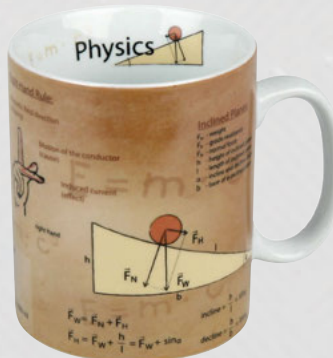

D Mug Computer Science
15 oz | 11 1 330 1826

D Mug Physics
15 oz | 11 1 330 2062

D Mug Math
15 oz | 11 1 330 2063

D Mug Chemistry
15 oz | 11 1 330 2064

D Mug History
15 oz | 11 1 330 2065

C Mug
Angeli Madonna Sistina
14 oz | 11 1 100 0197