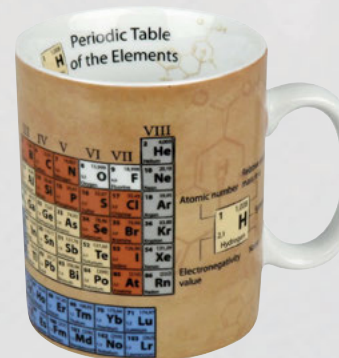

D Mug Computer Science
15 oz | 11 1 330 1826

D Mug Physics
15 oz | 11 1 330 2062

D Mug Math
15 oz | 11 1 330 2063

D Mug Chemistry
15 oz | 11 1 330 2064

D Mug History
15 oz | 11 1 330 2065

C Mug
Angeli Madonna Sistina
14 oz | 11 1 100 0197