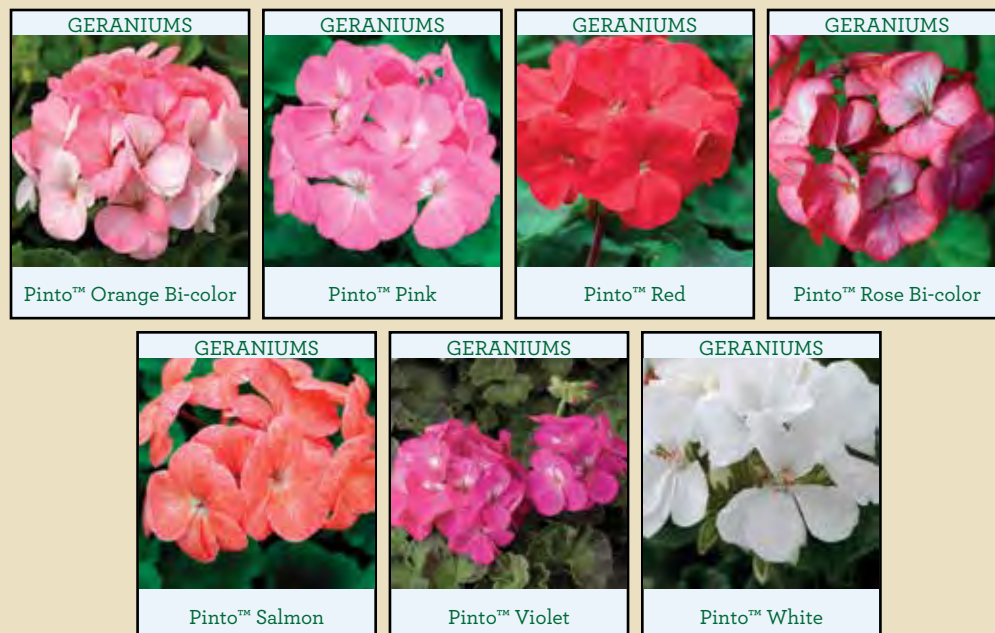

1 GALLON & 3.5" VEGETABLE VARIETIES

3.5" HERB VARIETIES

3.5" STRAWBERRIES

3-06 WAVE® PETUNIA FLATS

3.5" SEED GERANIUMS (ROUND)

3.5" ACCENT PLANTS (ROUND)

<p>ENGLISH IVY</p>  <p>Hedera</p>	<p>GRASS</p>  <p>Curly Juncus (Twisted)</p>	<p>GRASS</p>  <p>Lemon Grass</p>	<p>GRASS</p>  <p>Live Wire</p>	<p>GRASS</p>  <p>Rubrum Red (Fountain)</p>	<p>ACCENT</p>  <p>Lysimachia (Creeping Jenny)</p>
<p>ACCENT</p>  <p>Purslane</p>	<p>ACCENT</p>  <p>Spikes</p>	<p>SWEET POTATO VINE</p>  <p>Ace of Spades</p>	<p>SWEET POTATO VINE</p>  <p>Blackie</p>	<p>SWEET POTATO VINE</p>  <p>Bronze</p>	<p>SWEET POTATO VINE</p>  <p>Lime Green</p>
		<p>ACCENT</p>  <p>Vinca Vine</p>	<p>ACCENT</p>  <p>Wandering Jew</p>		

3.5" SUCCULENTS

<p>ALOE</p>  <p>Green</p>	<p>COTYLEDON</p>  <p>Silver Peaks</p>	<p>CRASSULA</p>  <p>Baby Jade</p>	<p>ECHEVERIA</p>  <p>Christmas</p>	<p>ECHEVERIA</p>  <p>Perle Nurnberg</p>	<p>ECHEVERIA</p>  <p>Prolifica</p>
<p>GRAPTOSEDUM</p>  <p>California Sunset</p>	<p>KALANCHOE</p>  <p>Chocolate Soldier</p>	<p>KALANCHOE</p>  <p>Flapjacks</p>	<p>SEDUM</p>  <p>Angelina</p>	<p>SEDUM</p>  <p>Firestorm</p>	<p>SEDUM</p>  <p>Jap Tokyo Sun</p>
	<p>SEDUM</p>  <p>Red Wiggle</p>	<p>SEDUM</p>  <p>Coral Reef</p>	<p>SENECIO</p>  <p>Serpens Mini Blue</p>		