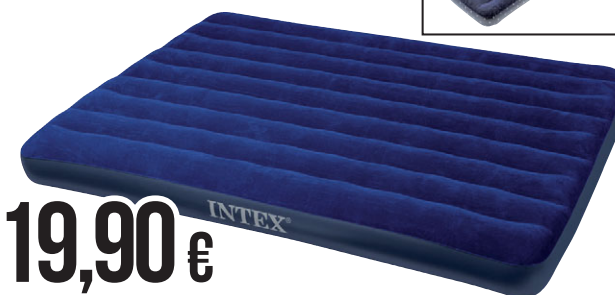

LUFTMATRATZE FÜR 2 PERSONEN MATERASSO BLU MATRIMONIALE INTEX

- 203 x 152 x 22
- samtartige Oberfläche/superfici floccata
- auch für 1 Person erhältlich disponibile anche
  singolo 76 x 193 x 22 cm zu/a 9,90 €

1 PERSON/SINGOLO

19,90 €

St./Pz.