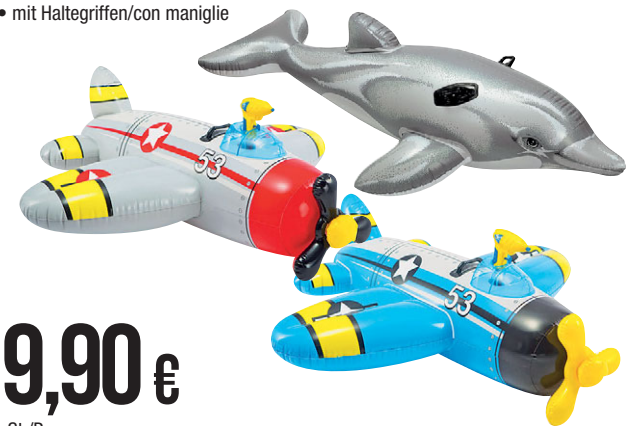

- 201 x 140 x 97 cm

12,90 €

St./Pz.

SCHWIMMTIER, -SITZ/CAVALCABILI MARE

- versch. Muster und Tiere
misure e fantasie assortite
- mit Haltegriffen/con maniglie

9,90 €

St./Pz.

relax D'ESTATE

STRANDEIMER MIT ZUBEHÖR SECCHIELLO SPIAGGIA CON ACCESSORI CUP CAKE, ICE CREAM

- versch. Sandformen
formine assortite

3,90 €

St./Pz.

SPIELSCHAUKEL/ALTALENA GIOCO 3 IN 1 GREEN GARDEN

- Sicherheitssitz
seggolino di sicurezza
- mit Seil
con corda