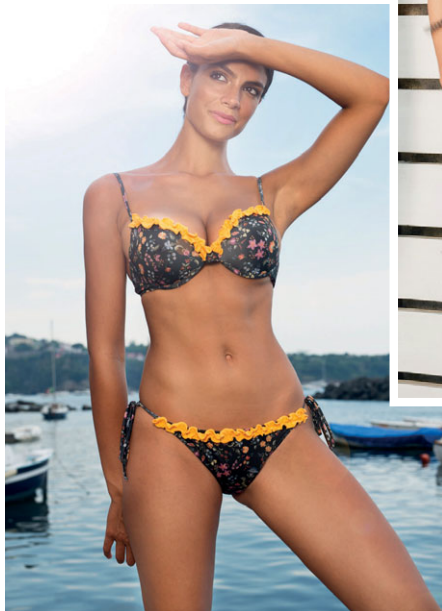

EINMALIGE GELEGENHEIT/OCCASIONE IMPERDIBILE

Diese Produkte finden Sie **exklusiv** nur im **Interspar** in/questi prodotti li trovi **esclusivamente** negli **INTERSPAR** di

Meran- St. Lorenzen/Merano - San Lorenzo

BIKINI DAMEN/DONNA

• versch. Größen und Farben
misure e colori assortiti

AB/A PARTIRE DA

19,90 €

St./Pz.

BADEANZUG FÜR DAMEN COSTUME INTERO DONNA

• versch. Größen und Farben
misure e colori assortiti

AB/A PARTIRE DA

19,90 €

St./Pz.