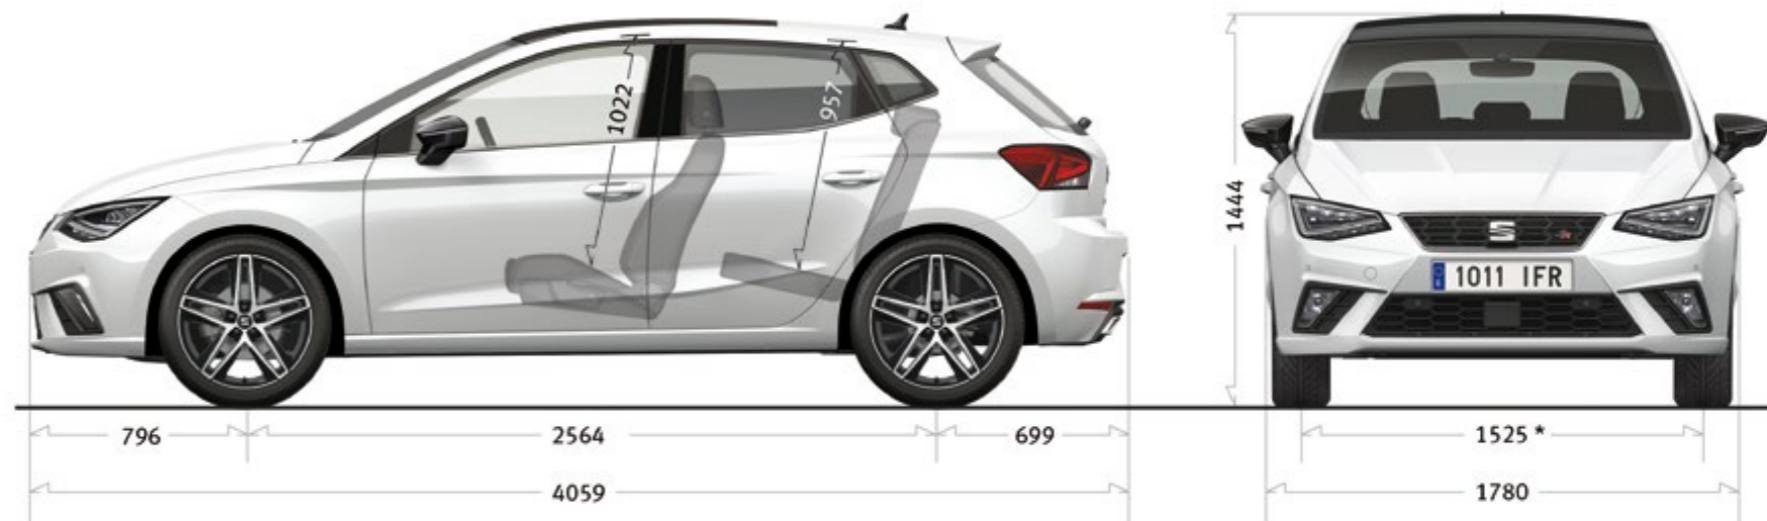

Dimensioni.