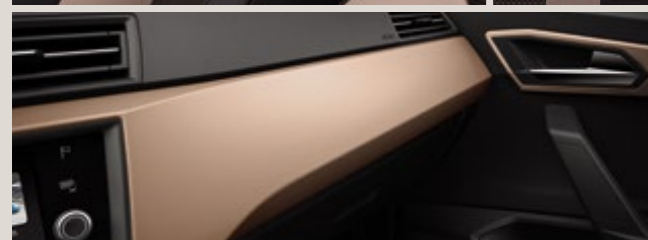

¹Vernice pastello.
²Vernice metallizzata.

Rivestimenti.

Tessuto: Acero R

Tessuto: Orgad Grey St Bu

Tessuto: Sound
Dashpad: similpelle nera FR

Tessuto: Regal Edge
Dashpad: Magenta Regale XE

Ultramicrofibra Dinamica nera
Dashpad: similpelle nera FR