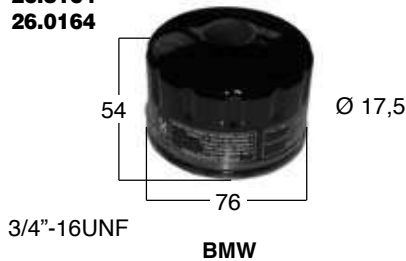

26.6025
26.8164
26.0164

BMW