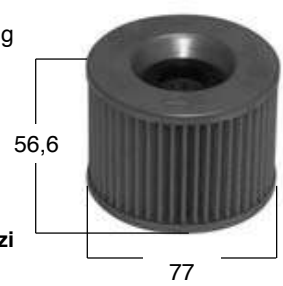

N.B.: misure in millimetri.

26.8207
26.0207

Beta • Kawasaki • Suzuki

26.8303
26.0303

M20x1,5
Ø 18,5

Honda
Kawasaki • Yamaha

26.8401 s/O'Ring
26.0401 c/2 O'Ring

Benelli • Moto Guzzi
Honda • Kawasaki
Triumph • Yamaha